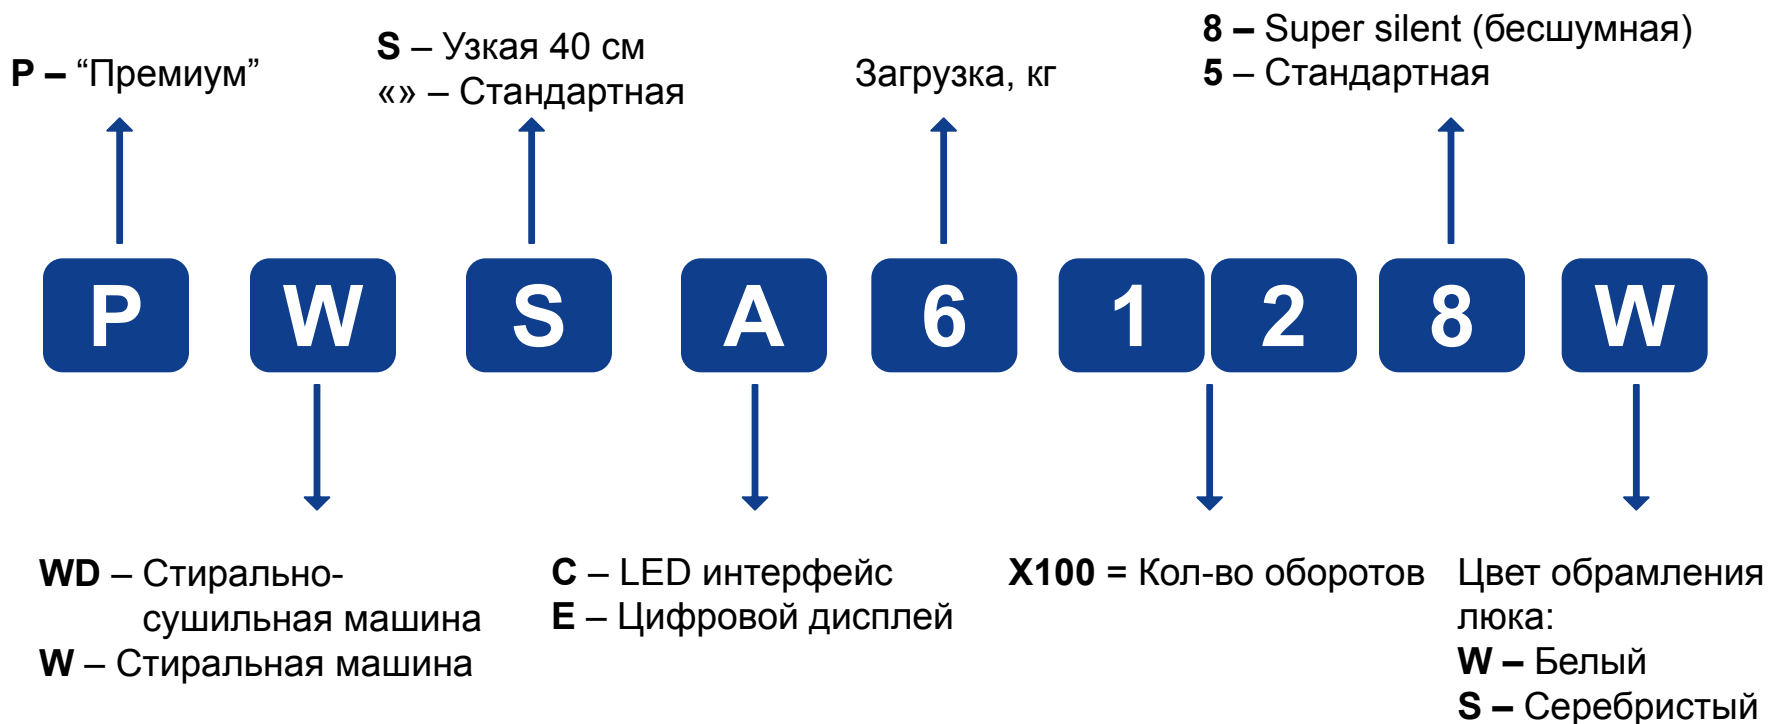

Модели стиральных машин, Giugiaro

П – Кол-во программаторов

О – Кол-во опций

D – посудомоечная машина

Размер
F – 60 см
S – 45 см

Джуджаро

Количество программ

Кол-во опций