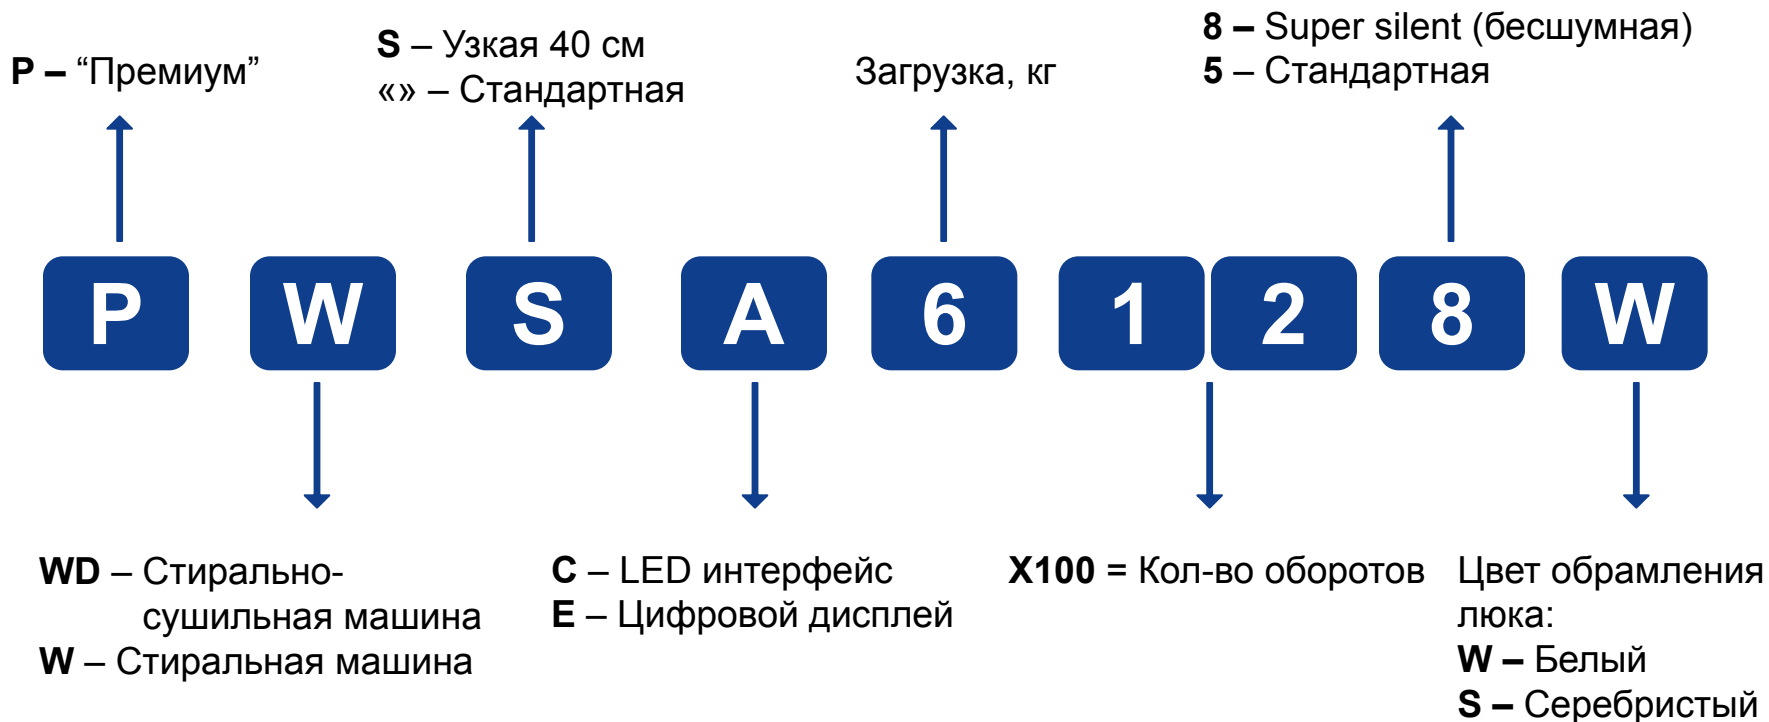

Модели стиральных машин, Giugiaro

П – Кол-во программаторов

О – Кол-во опций

D – посудомоечная машина

Размер
F – 60 см
S – 45 см

Джуджаро

Количество программ

Кол-во опций