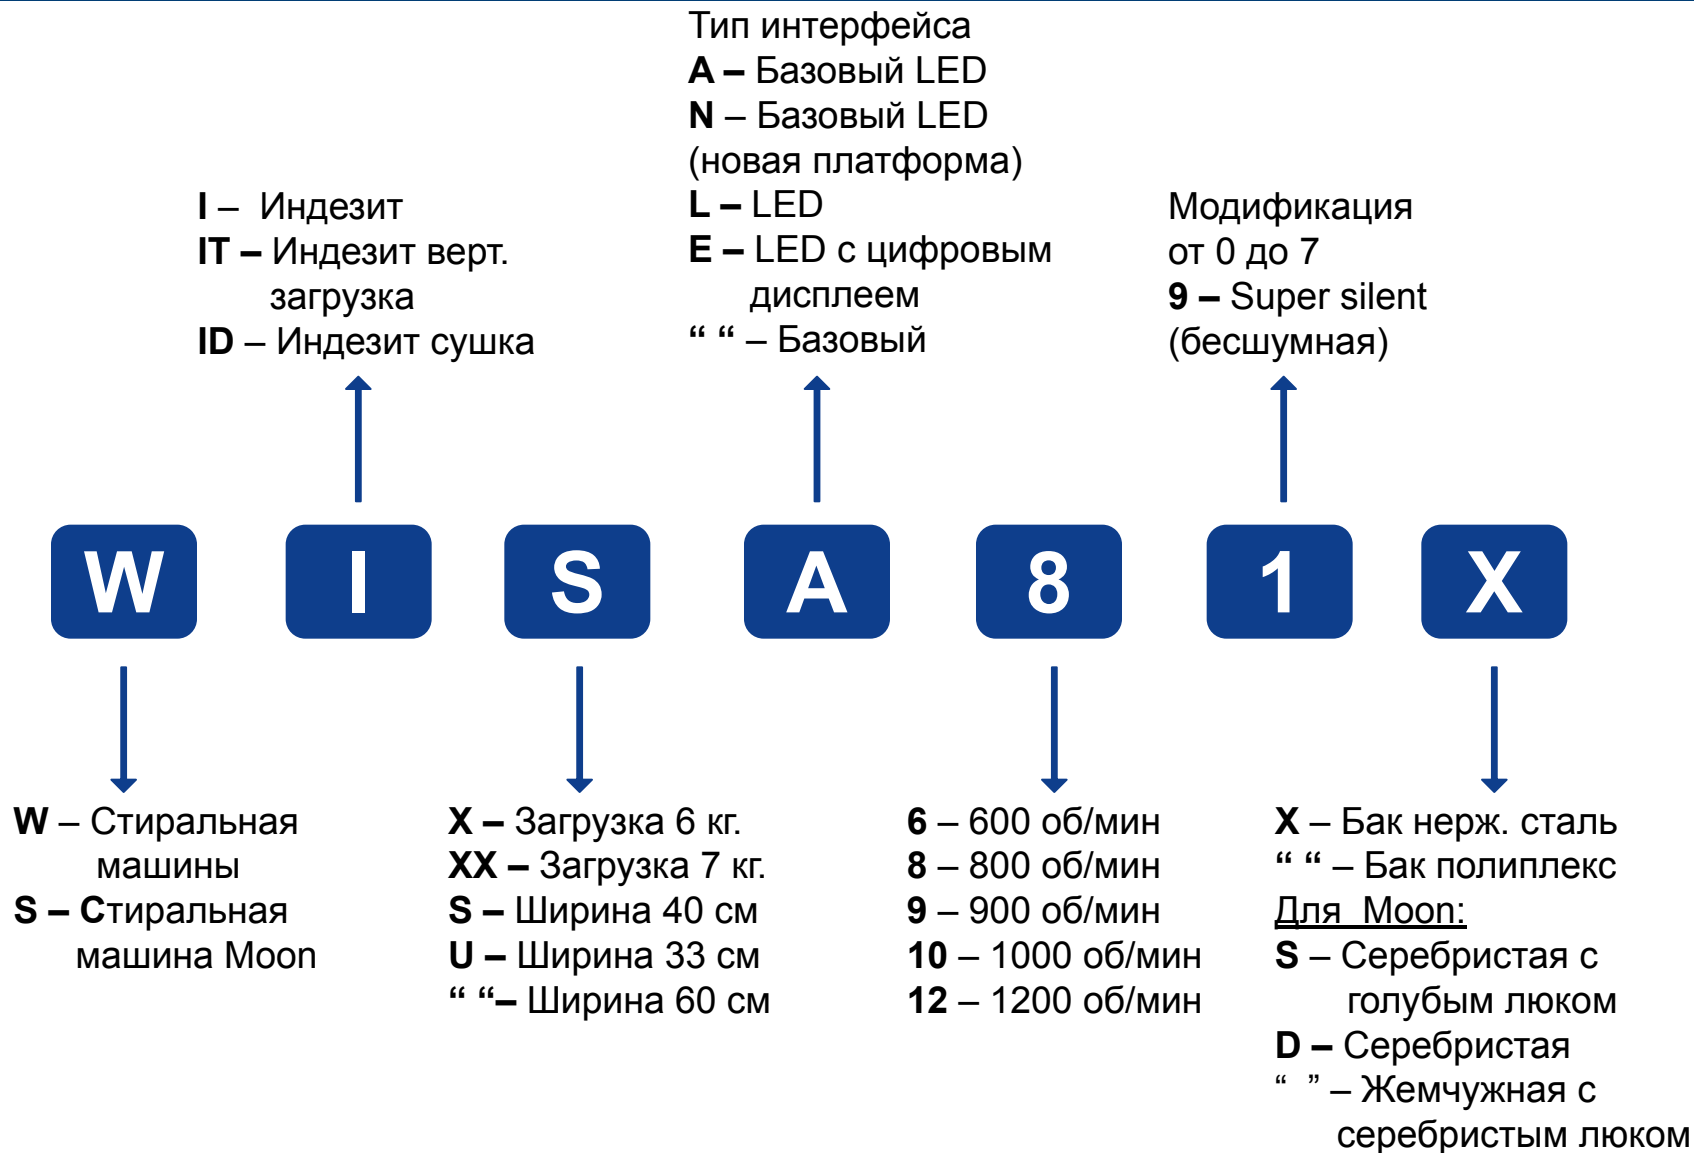

Модели стиральных машин, Giugiaro

П – Кол-во программаторов

О – Кол-во опций

D – посудомоечная машина

Размер
F – 60 см
S – 45 см

Джуджаро

Количество программ

Кол-во опций