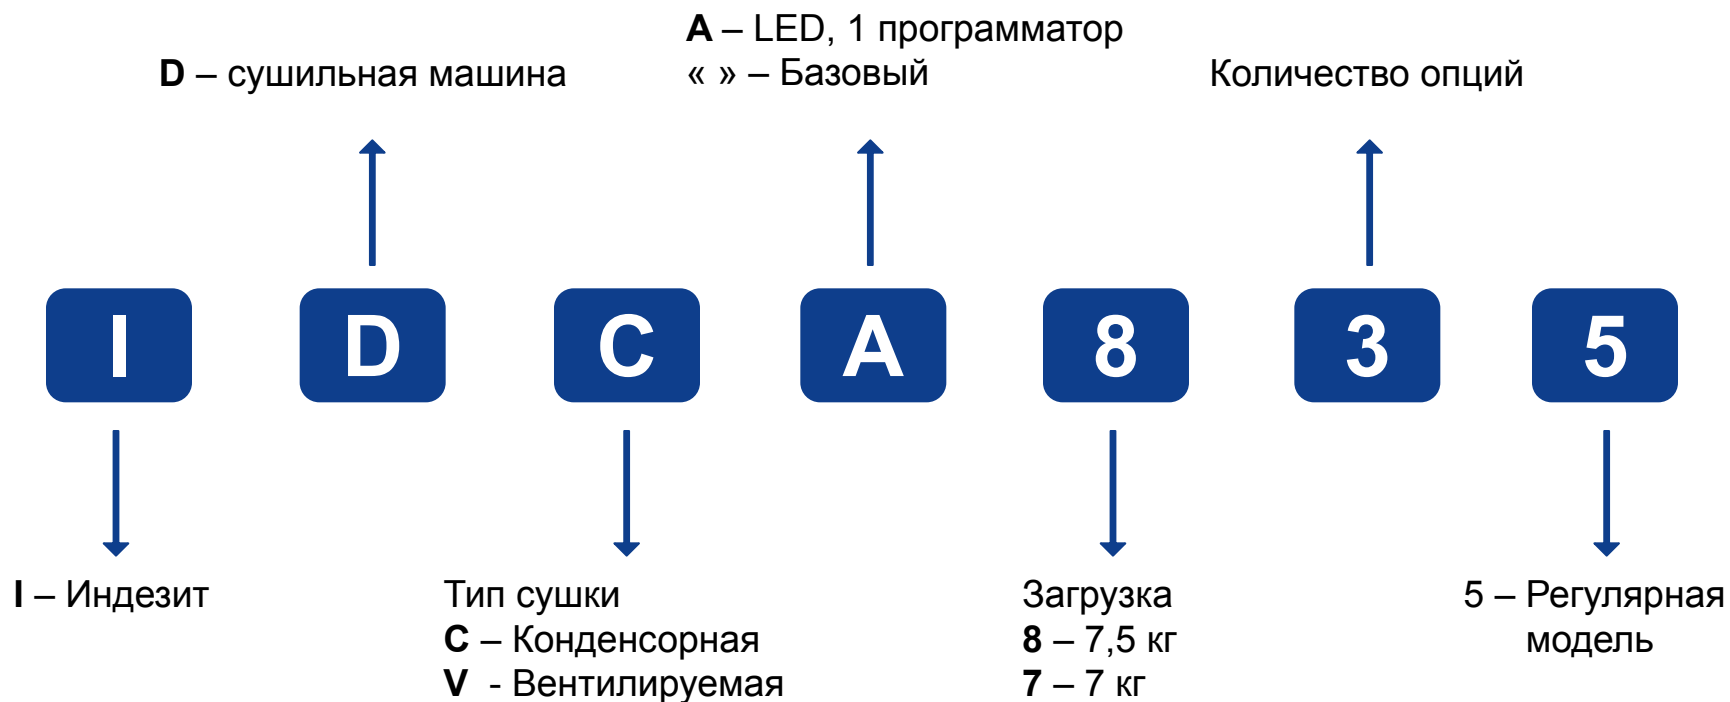

Модели стиральных машин, Giugiaro

П – Кол-во программаторов

О – Кол-во опций

D – посудомоечная машина

Размер
F – 60 см
S – 45 см

Джуджаро

Количество программ

Кол-во опций