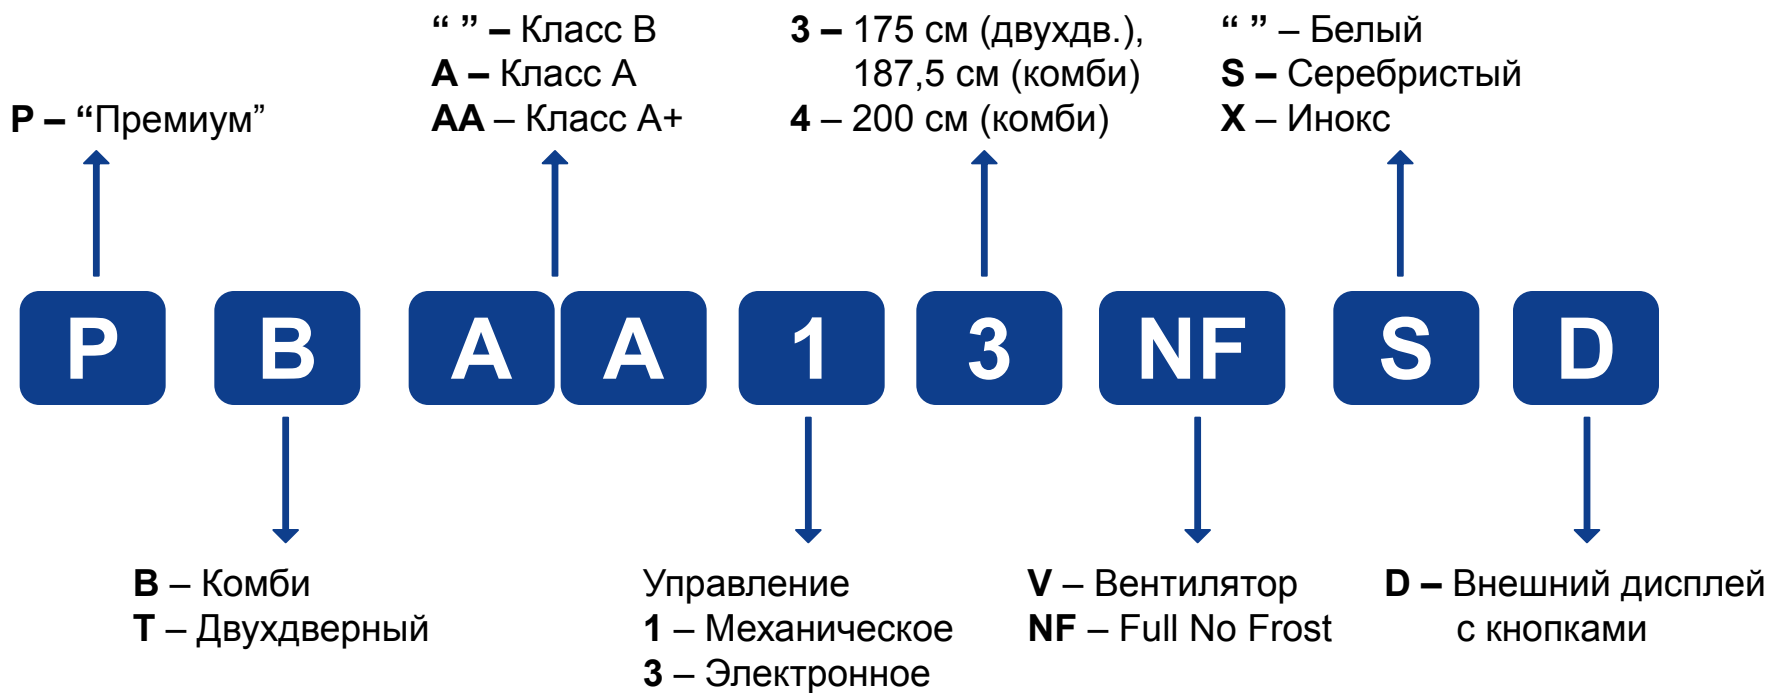

Модели стиральных машин, Giugiaro

П – Кол-во программаторов

О – Кол-во опций

D – посудомоечная машина

Размер
F – 60 см
S – 45 см

Джуджаро

Количество программ

Кол-во опций