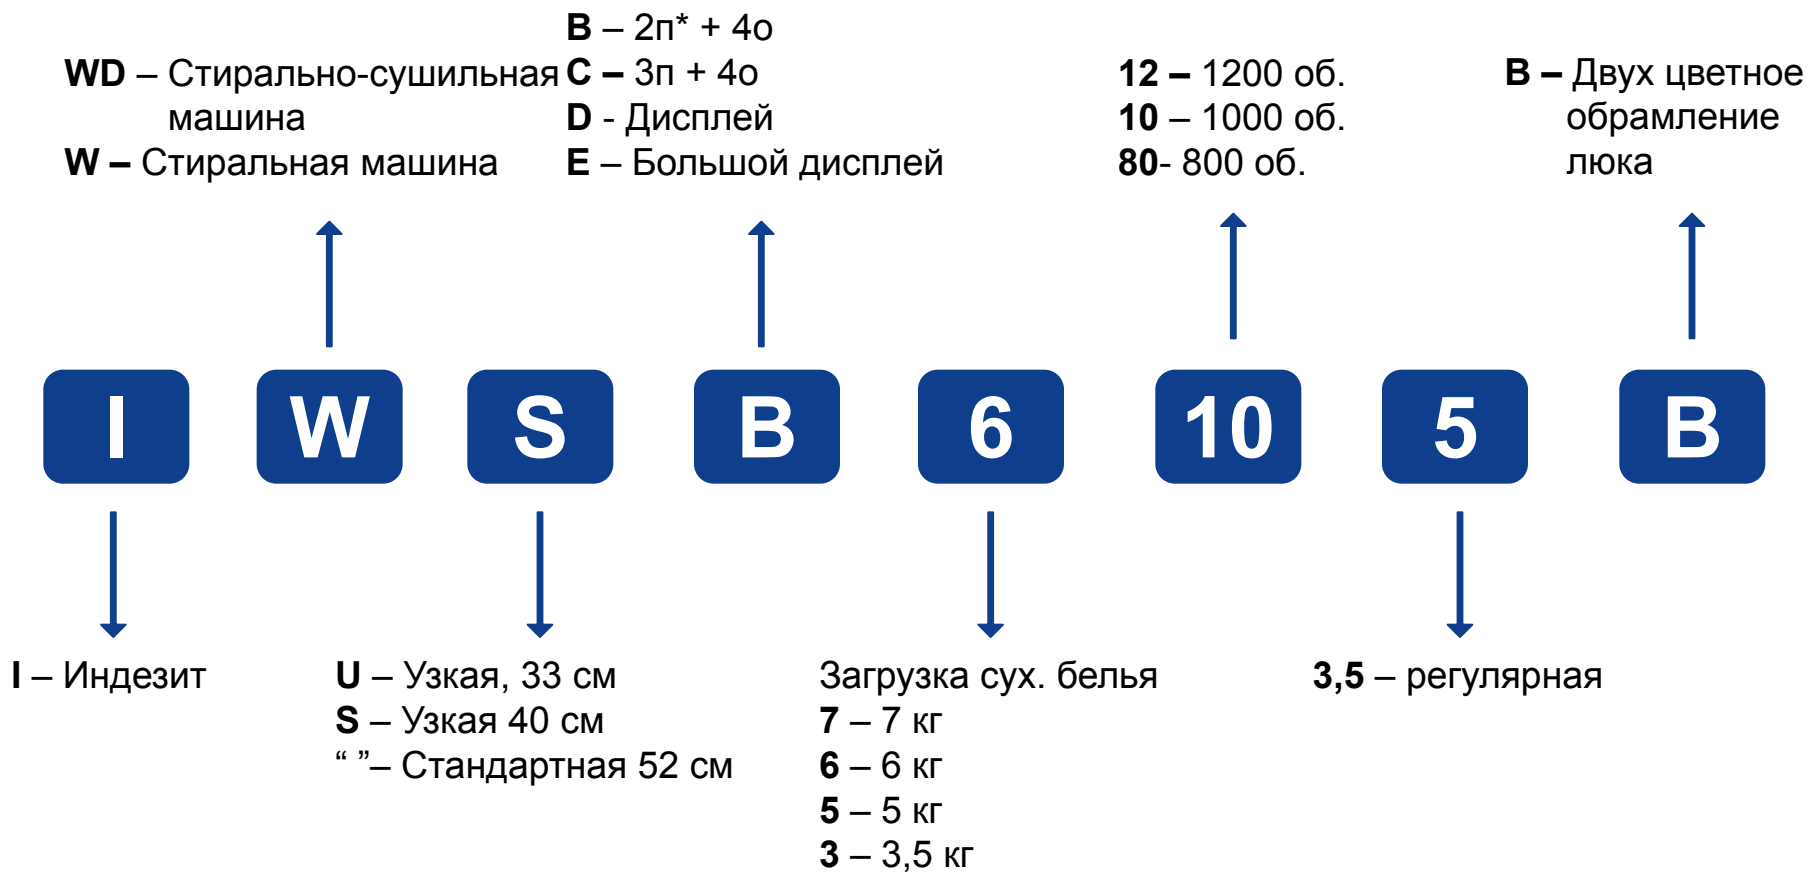

20 – 200 см
18 – 180 см
17 – 175 см
16 – 167 см
15 – 150 см
14 – 145 см

2

2 – 2 ящика
0 – Решетчатые
полки

R
6

R6 – Газ R600

Модели холодильников 70 см пр-ва г. Маниса, Турция

Модели холодильников «Премиум» класса, пр-ва Польша **PRIME**

Модели стиральных машин, Giugiaro

П – Кол-во программаторов

О – Кол-во опций

D – посудомоечная машина

Размер
F – 60 см
S – 45 см

Джуджаро

Количество программ

Кол-во опций