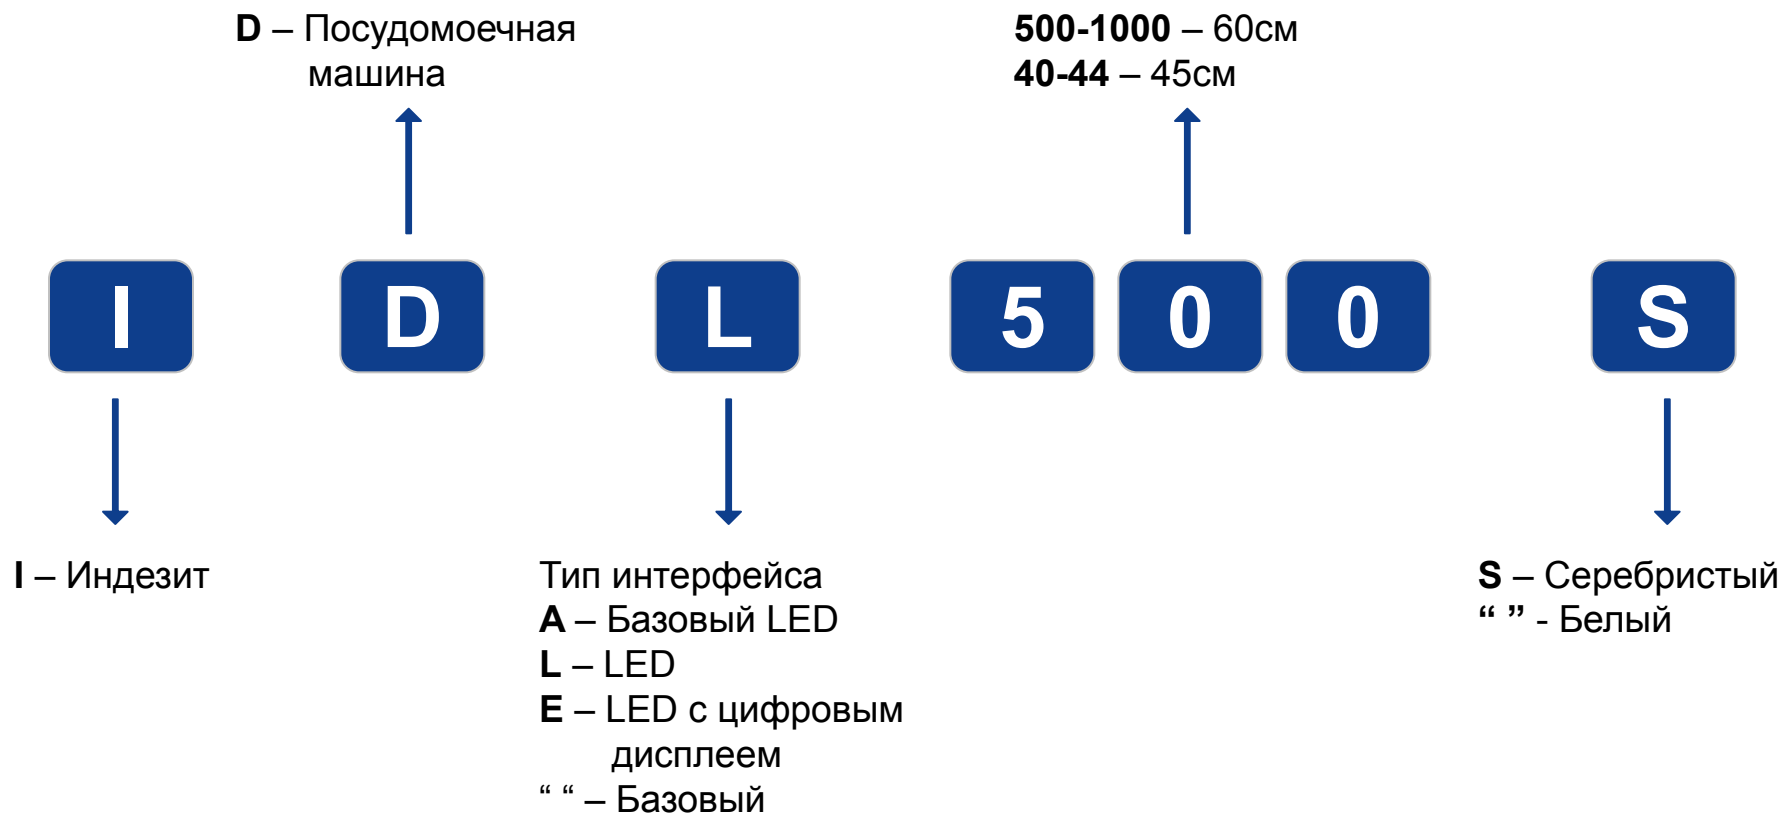

Модели посудомоечных машин Giugiaro