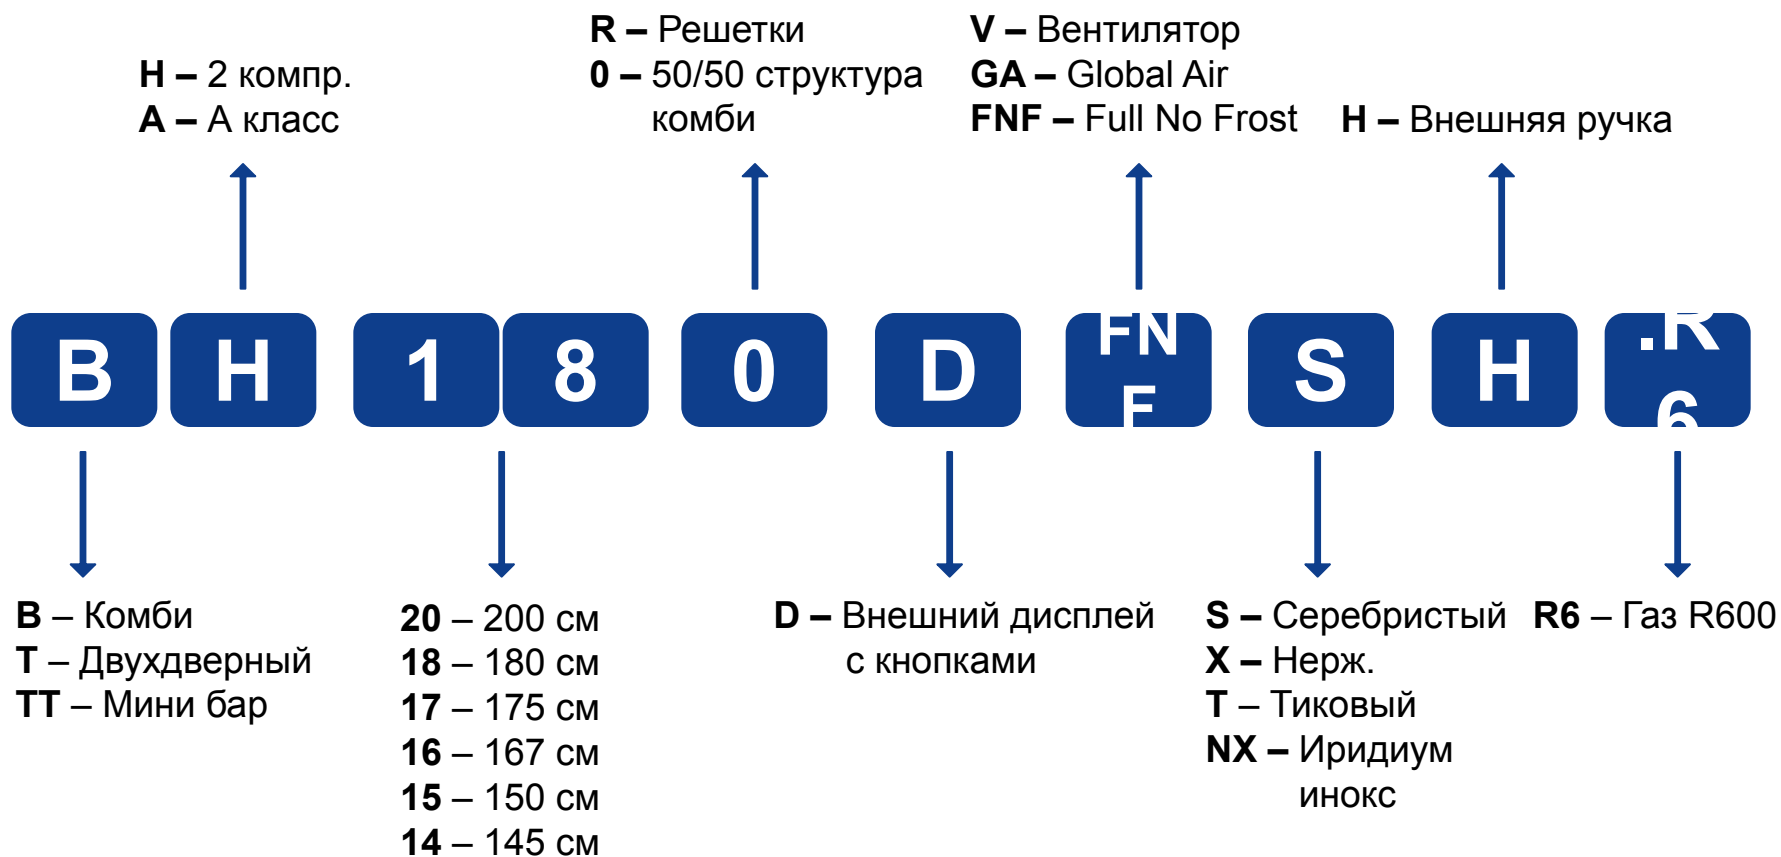

Расшифровка продуктов Indesit

Модели холодильников пр-ва г. Липецк, дизайн Giugiaro

Модели холодильников пр-ва г. Липецк, дизайн Entry

S **B**

SB – Комби
ST – Двухдверный
SD – Однодверный
SFR – Морозилка

1 **5** **0**

20 – 200 см
18 – 180 см
17 – 175 см
16 – 167 см
15 – 150 см
14 – 145 см

2

2 – 2 ящика
0 – Решетчатые
полки

R
6

R6 – Газ R600

Модели холодильников 70 см пр-ва г. Маниса, Турция

Модели холодильников «Премиум» класса, пр-ва Польша **PRIME**

Модели стиральных машин, Giugiaro

П – Кол-во программаторов

О – Кол-во опций

D – посудомоечная машина

Размер
F – 60 см
S – 45 см

Джуджаро

Количество программ

Кол-во опций

4
0 – 55 dB(A)
1 – 53 dB(A)
2 – 51 dB(A)
3 – 49 dB(A)
4 – 47 dB(A)
5 – 46 dB(A)

Модели посудомоечных машин Giugiaro

Модели плит пр-ва г. Лодзь, Польша