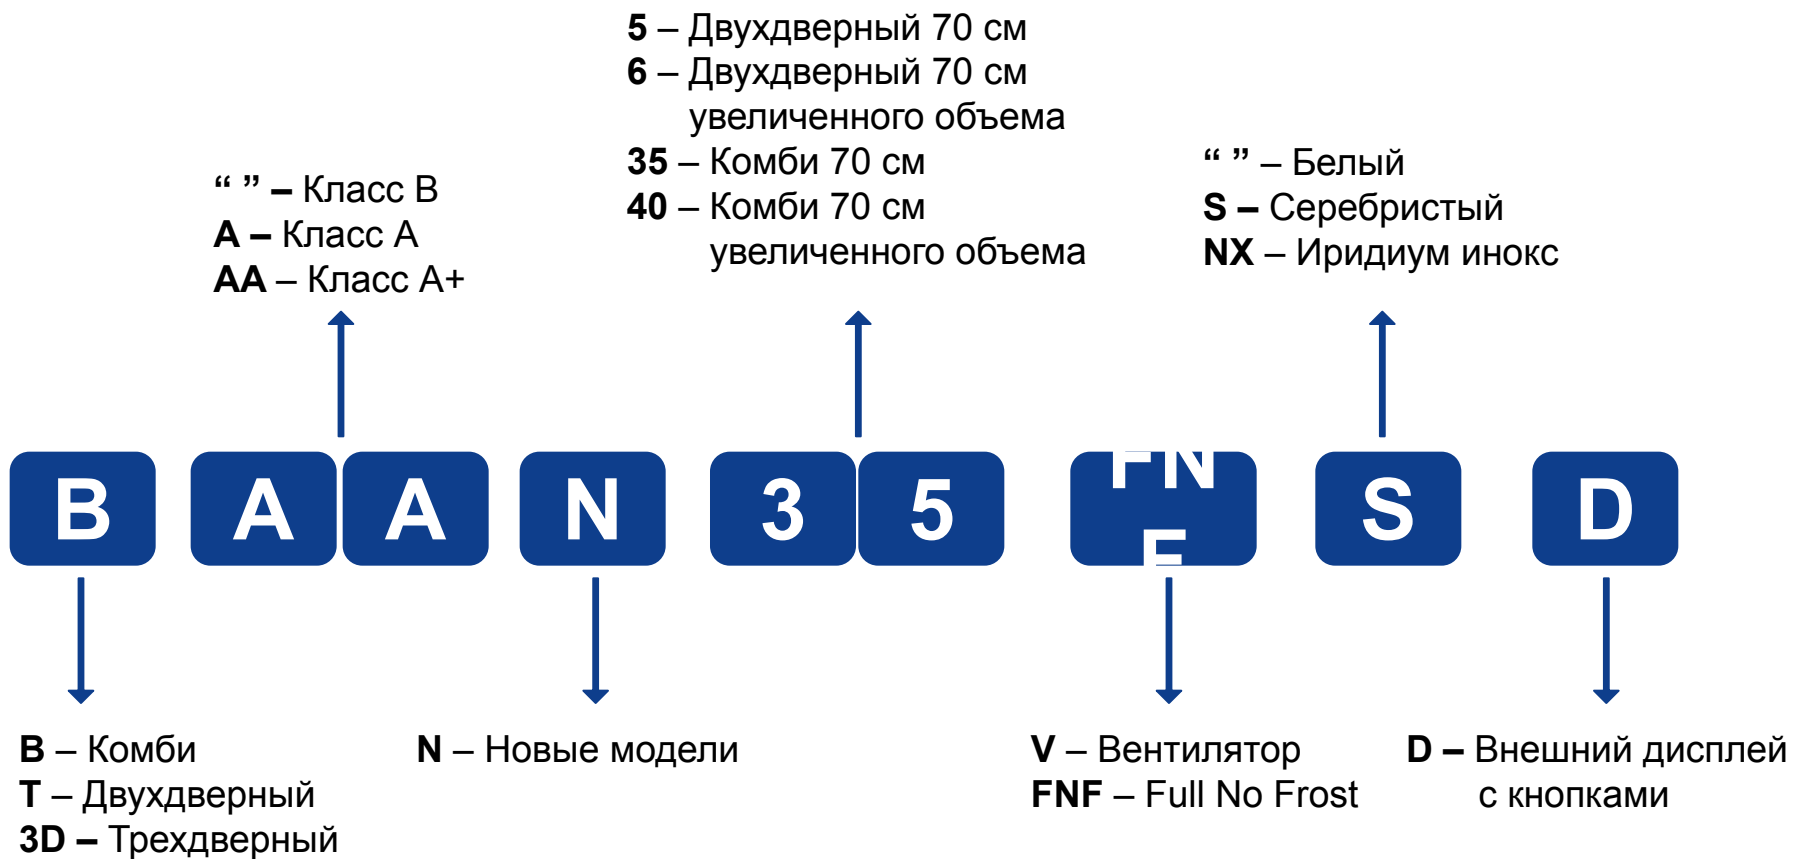

Модели холодильников 70 см пр-ва г. Маниса, Турция