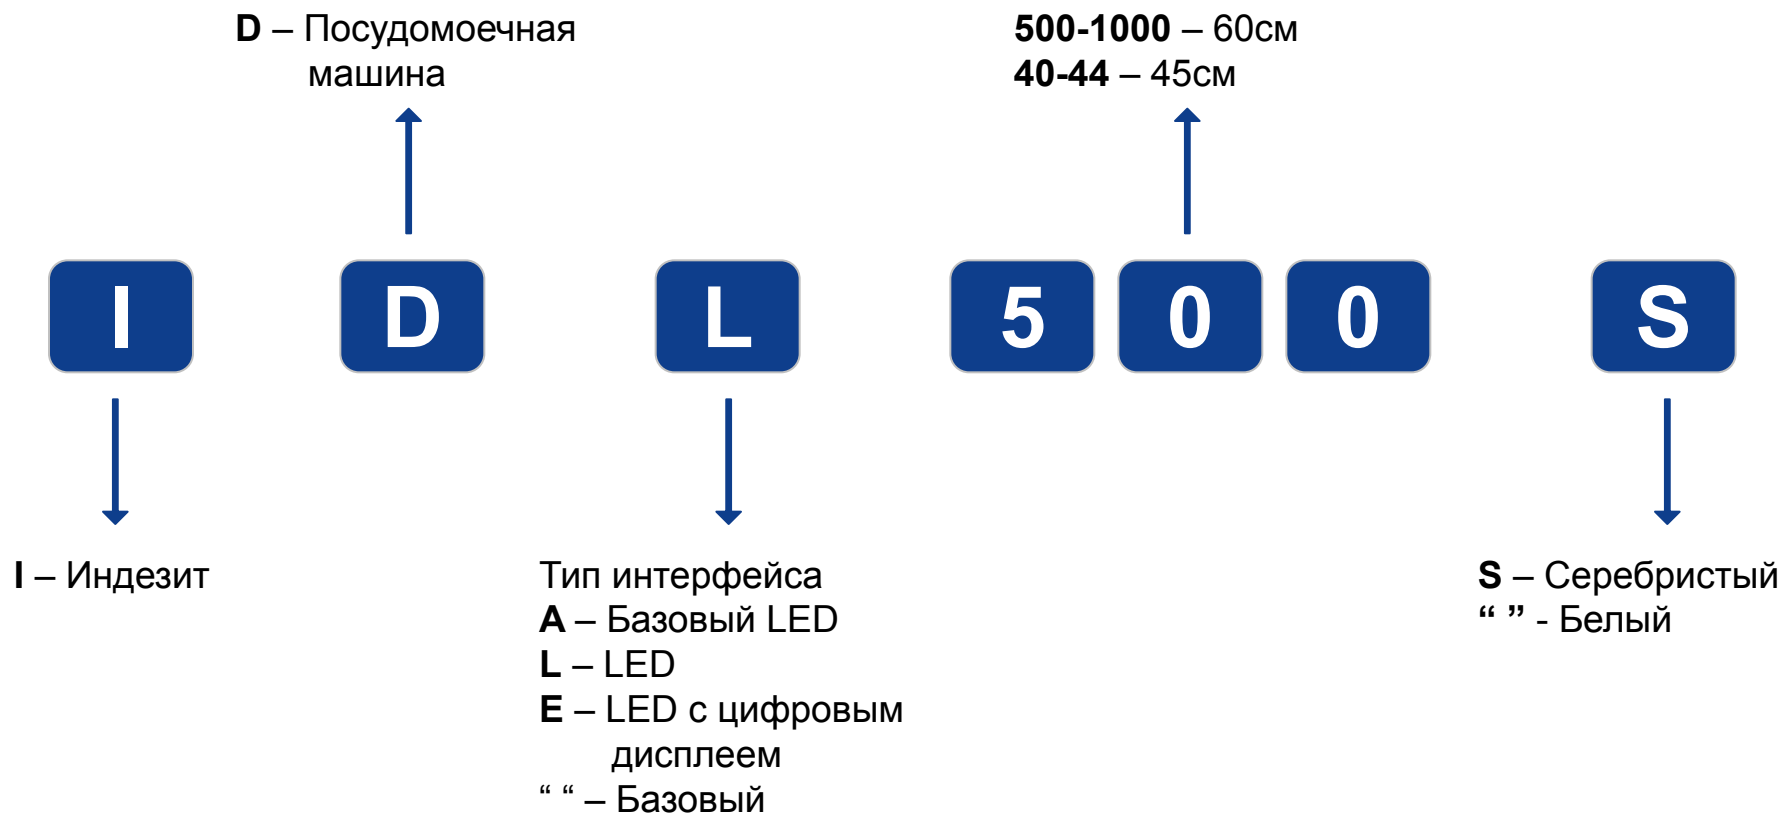

Модели посудомоечных машин Giugiaro