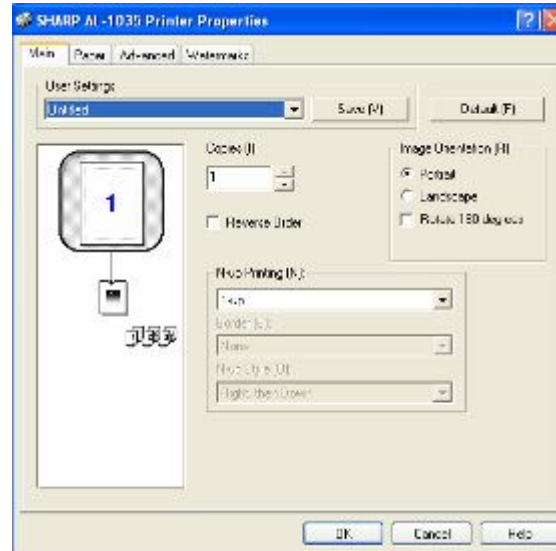

Удобный и Простой драйвер

- GDI печать по USB 2.0
- ОС: Windows 2000, XP, XP x64, Vista, Vista x64, Win 7 и 7 x64