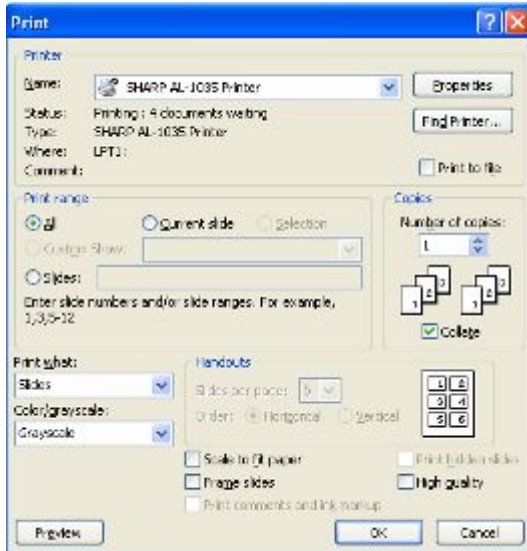

Панель управления

Ручка переноса

USB2.0 (High Speed) Host – 1 порт
USB2.0 (High Speed) Device - 1 порт

Выводной лоток на 10 листов

Копир

GDI -
Принтер

Цветной
сканер

Скан на
USB

Копирование

Удобные функции

- Копирование ID-карт, визиток, удостоверений, банковских карт и т.д
- Фото режим для копирования изображений и фото
- Режим Text для документов
- Уменьшение/Увеличение: 3-и режима – 1 Увеличить и 2 Уменьшить:
 - 141%
 - 70%
 - 50%

Печать

Удобный и Простой драйвер

- GDI печать по USB 2.0
- ОС: Windows 2000, XP, XP x64, Vista, Vista x64, Win 7 и 7 x64

Цветное Сканирование

- Сканирование на ПК
 - через USB 2.0
 - TWAIN технология
- Сканирование на USB
 - Прямое Цветное сканирование JPEG изображения на USB (без ПК)
 - Операция Одной кнопкой (на панели)
 - 300 x 300 dpi

Режим 1: 100%

- 300 x 300 dpi, цвет
- Полный размер (A4/8.5" x 11")

Режим 2: Сканирование ID-карт

- 300 x 300 dpi, цвет
- Пол страницы (A5/8.5" x 5.5")
- Лицевая сторона и Тыльная ID-карты

Конфигурация

Что в коробке ?