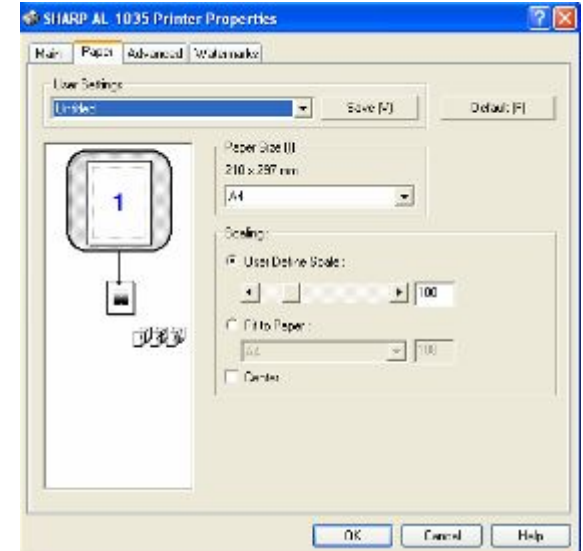

Удобный и Простой драйвер

- GDI печать по USB 2.0
- ОС: Windows 2000, XP, XP x64, Vista, Vista x64, Win 7 и 7 x64