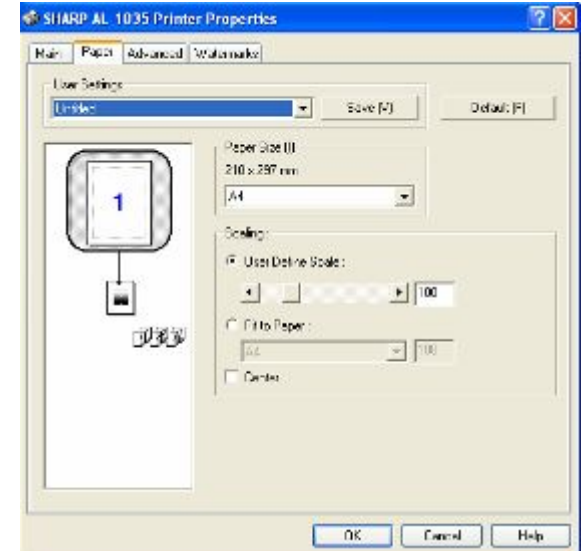

Удобный и Простой драйвер

- GDI печать по USB 2.0
- ОС: Windows 2000, XP, XP x64, Vista, Vista x64, Win 7 и 7 x64