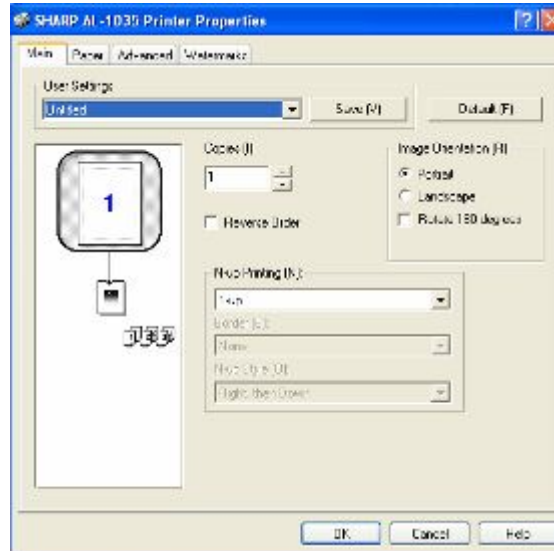

Удобный и Простой драйвер

- GDI печать по USB 2.0
- ОС: Windows 2000, XP, XP x64, Vista, Vista x64, Win 7 и 7 x64