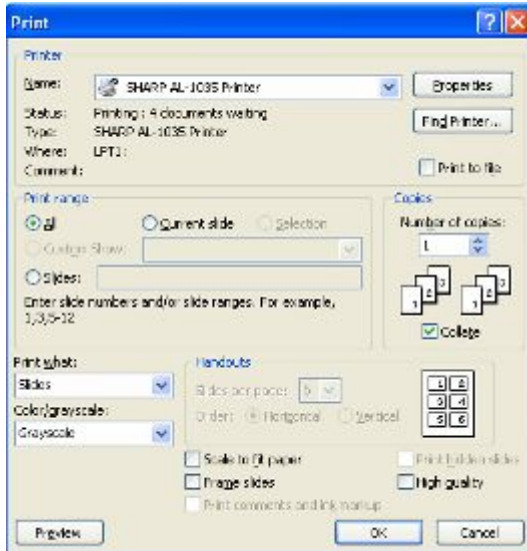

Удобный и Простой драйвер

- GDI печать по USB 2.0
- ОС: Windows 2000, XP, XP x64, Vista, Vista x64, Win 7 и 7 x64