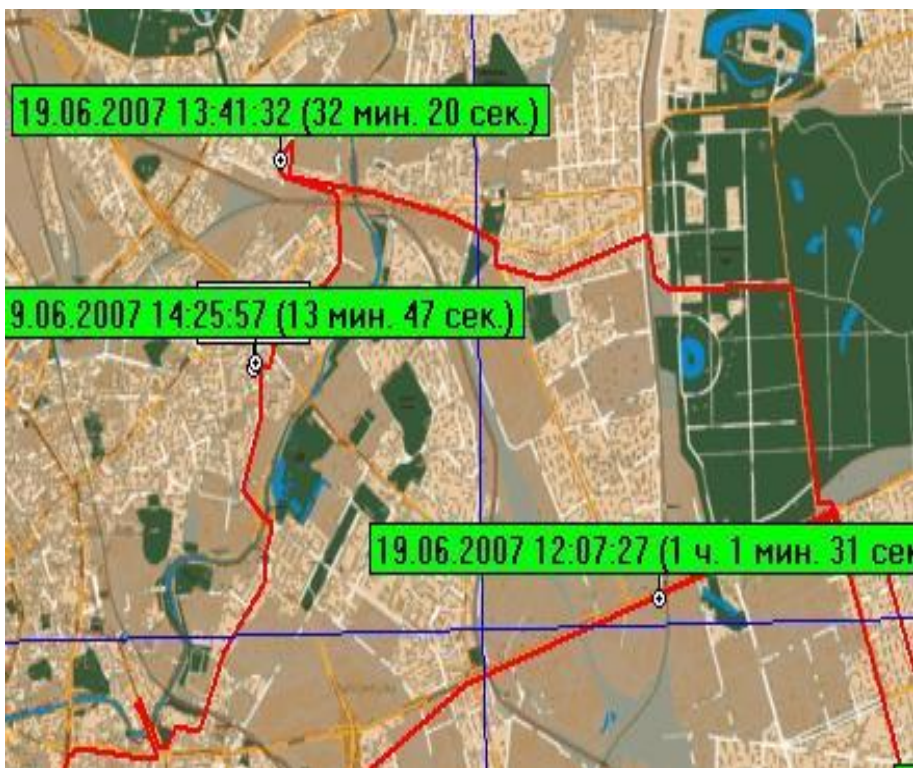

- Графическое отображение местоположения объекта на экране персонального компьютера;
- Отображение маршрута, пройденного автомобилем, с местами стоянок и временем их продолжительности;
- Определение начала несанкционированного движения автомобиля;
- Возможность дистанционного управления внешним устройством (тревожная кнопка, блокировка/включение двигателя и т.д.).