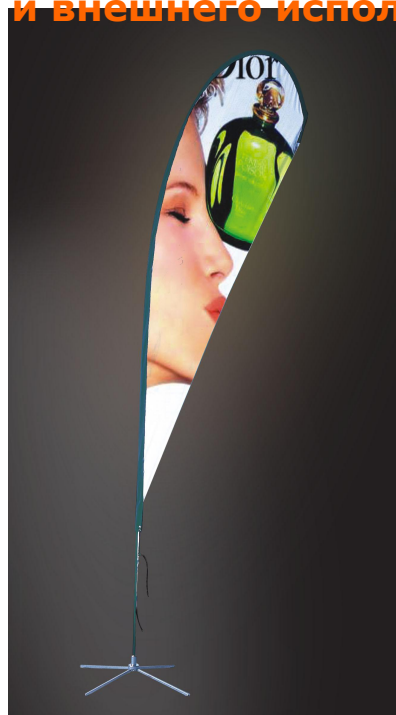

ИНТЕРФЛАГ

+7 (495) 921 39 11

+7 (495) 772 99 38

Флаги

**Конструкции флагов для внутреннего (хромированные перекрестия)
и внешнего использования (хромированный штырь)**

Code:CMR-FB
Высота: 2,7м
Цвет черный
Матерчатая сумка

Code:CMR-FB
Высота: 3.4м
Цвет черный
Матерчатая сумка