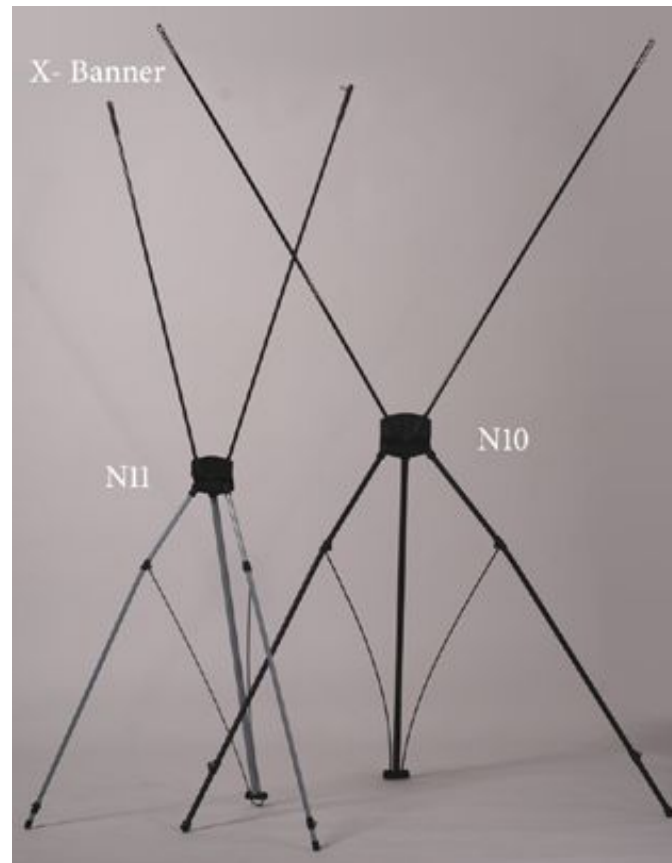

X-banner большой (размер 120x200 см)
ИНТЕРФЛАГ

+7 (495) 921 39 11

+7 (495) 772 99 38

CMR-X-SB-C

(серебристый, черный)

Основу конструкции составляют четыре стержня из углепластика, соединенные между собой специальным креплением, образуя «X»-образную растяжку

X-banner малый (размер 75x154 см)

CMR-X-SB-C1

(серебристый, черный)

Фридрих-двухдверный опорный элемент.

Четыре скрепленные

углепластика,

соединенные между

собой специальным

креплением, образуя «X»-

образную растяжку

для полотна.

Устойчивость

конструкции

придает дополнительный

опорный элемент.

Полотно крепится на

люверсах.