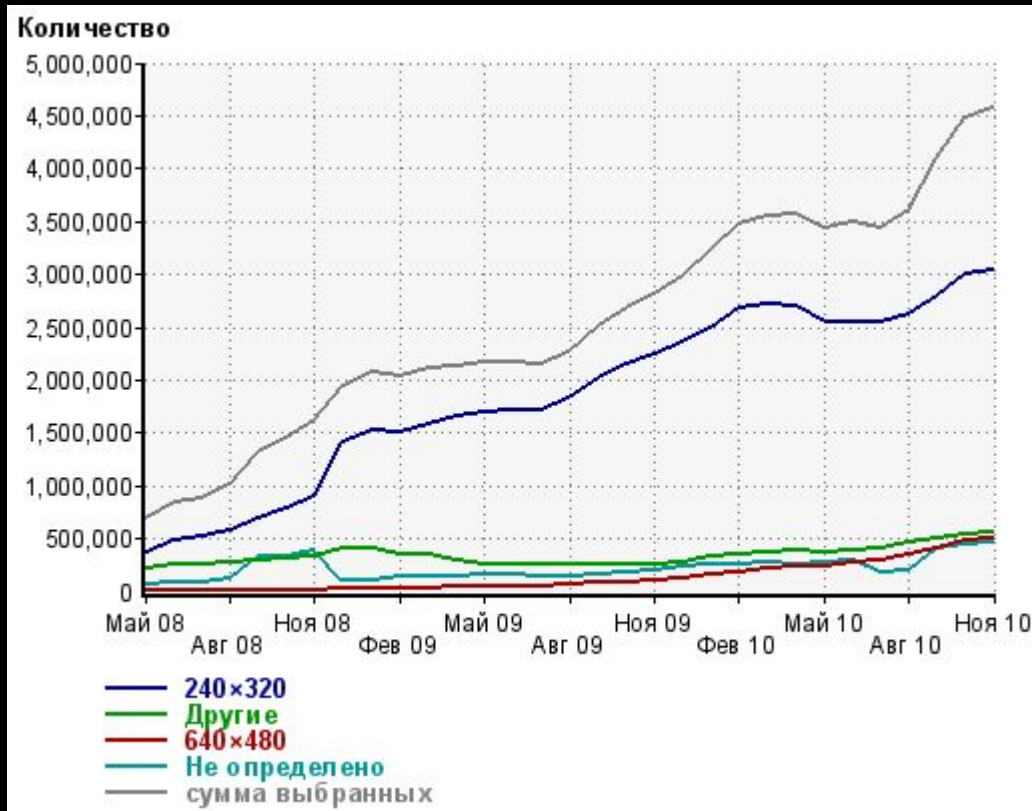

Western Union, 1876 год

240x320 – 7% траффика Рунета

LiveInternet, ноябрь 2010

Типы «мобильных» поисков

Облегченный обычный поиск

m.yandex.ru

google.ru

m.mail.ru