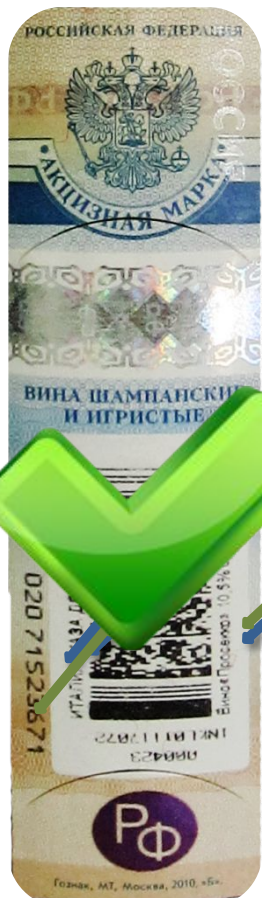

Проверка с помощью сканера мобильного компьютера

Проверка с помощью сканера мобильного компьютера

Мобильный компьютер повышенной прочности Motorola MC65

Обеспечивает
проверку марок в
любом месте,
покрытия GSM связи

Проверка с помощью сканера мобильного компьютера

Сканируем ФСМ (федеральная специальная марка)

Сканируем...

Средняя скорость проверки – 2 марку в минуту

Проверка с помощью сканера мобильного компьютера

Сверка контрольных данных из протокола с информацией на продукции