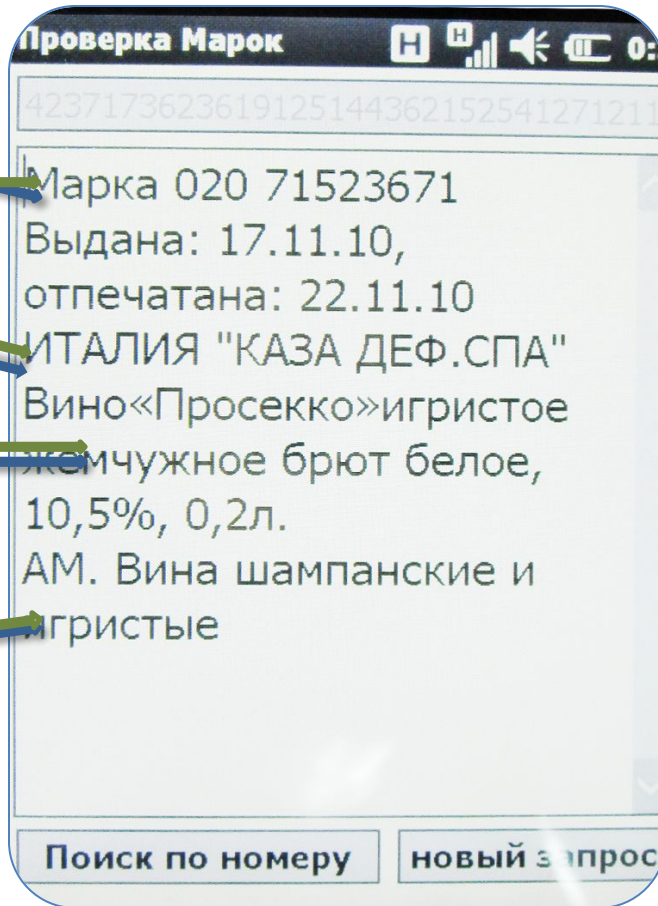

Проверка с помощью сканера мобильного компьютера

Проверка с помощью сканера мобильного компьютера

Мобильный компьютер повышенной прочности Motorola MC65

Обеспечивает
проверку марок в
любом месте,
покрытия GSM связи

Проверка с помощью сканера мобильного компьютера

Сканируем ФСМ (федеральная специальная марка)

Средняя скорость проверки – 2 марку в минуту

Проверка с помощью сканера мобильного компьютера

Сверка контрольных данных из протокола с информацией на продукции

серия и номер марки

регион и производитель

наименование продукции,
содержание спирта и
емкость

тип марки

Данные соответствуют, проверка пройдена.
Продукция находится в легальном обороте