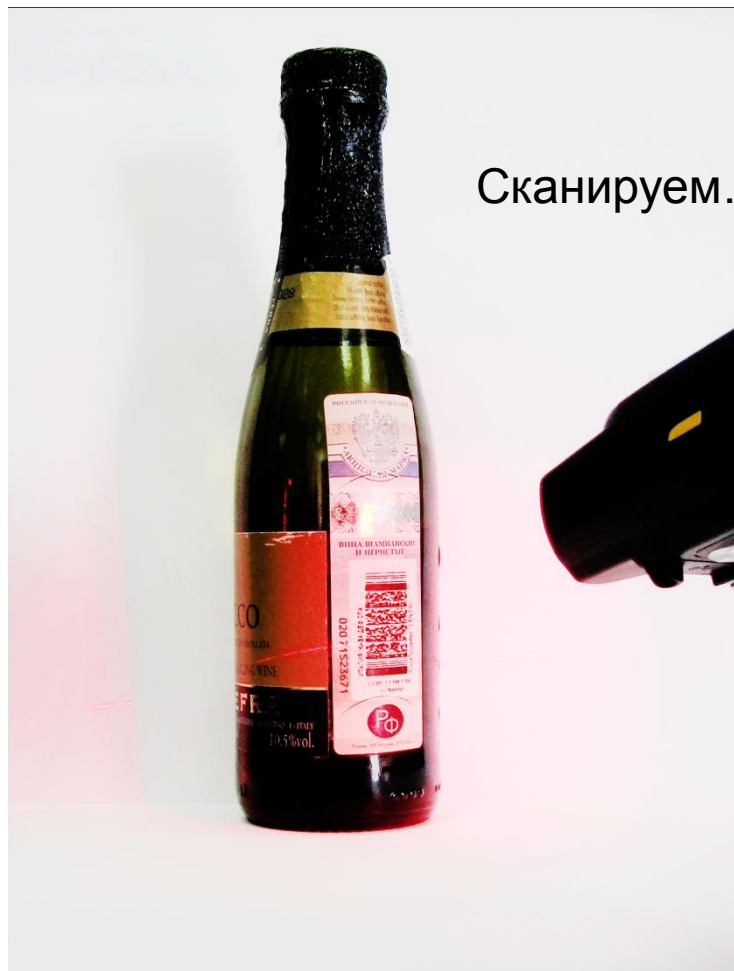

Проверка с помощью сканера мобильного компьютера

Проверка с помощью сканера мобильного компьютера

Мобильный компьютер повышенной прочности Motorola MC65

Обеспечивает
проверку марок в
любом месте,
покрытия GSM связи

Проверка с помощью сканера мобильного компьютера

Сканируем ФСМ (федеральная специальная марка)

Средняя скорость проверки – 2 марку в минуту

Проверка с помощью сканера мобильного компьютера

Сверка контрольных данных из протокола с информацией на продукции