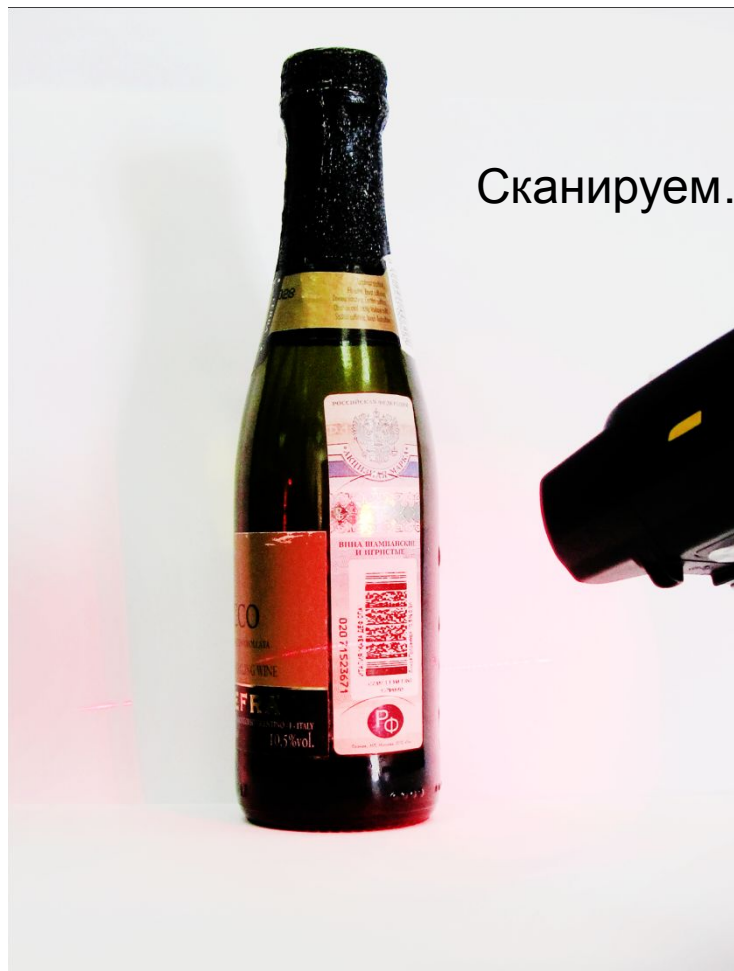

Проверка с помощью сканера мобильного компьютера

Проверка с помощью сканера мобильного компьютера

Мобильный компьютер повышенной прочности Motorola MC65

Обеспечивает
проверку марок в
любом месте,
покрытия GSM связи

Проверка с помощью сканера мобильного компьютера

Сканируем ФСМ (федеральная специальная марка)

Сканируем...

Средняя скорость проверки – 2 марку в минуту

Проверка с помощью сканера мобильного компьютера

Сверка контрольных данных из протокола с информацией на продукции