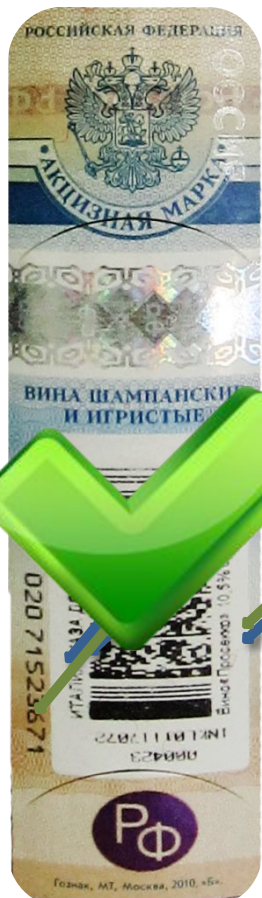

Проверка с помощью сканера мобильного компьютера

Проверка с помощью сканера мобильного компьютера

Мобильный компьютер повышенной прочности Motorola MC65

Обеспечивает
проверку марок в
любом месте,
покрытия GSM связи

Проверка с помощью сканера мобильного компьютера

Сканируем ФСМ (федеральная специальная марка)

Средняя скорость проверки – 2 марку в минуту

Проверка с помощью сканера мобильного компьютера

Сверка контрольных данных из протокола с информацией на продукции