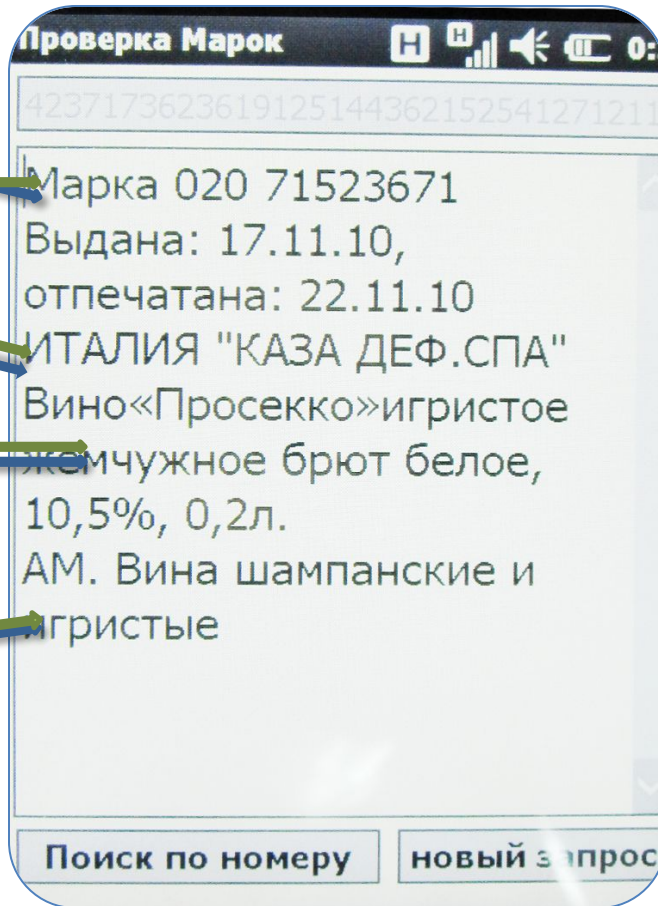

Проверка с помощью сканера мобильного компьютера

Проверка с помощью сканера мобильного компьютера

Мобильный компьютер повышенной прочности Motorola MC65

Обеспечивает
проверку марок в
любом месте,
покрытия GSM связи

Проверка с помощью сканера мобильного компьютера

Сканируем ФСМ (федеральная специальная марка)

Сканируем...

Средняя скорость проверки – 2 марку в минуту

Проверка с помощью сканера мобильного компьютера

Сверка контрольных данных из протокола с информацией на продукции

серия и номер марки

регион и производитель

наименование продукции,
содержание спирта и
емкость

тип марки

Данные соответствуют, проверка пройдена.
Продукция находится в легальном обороте