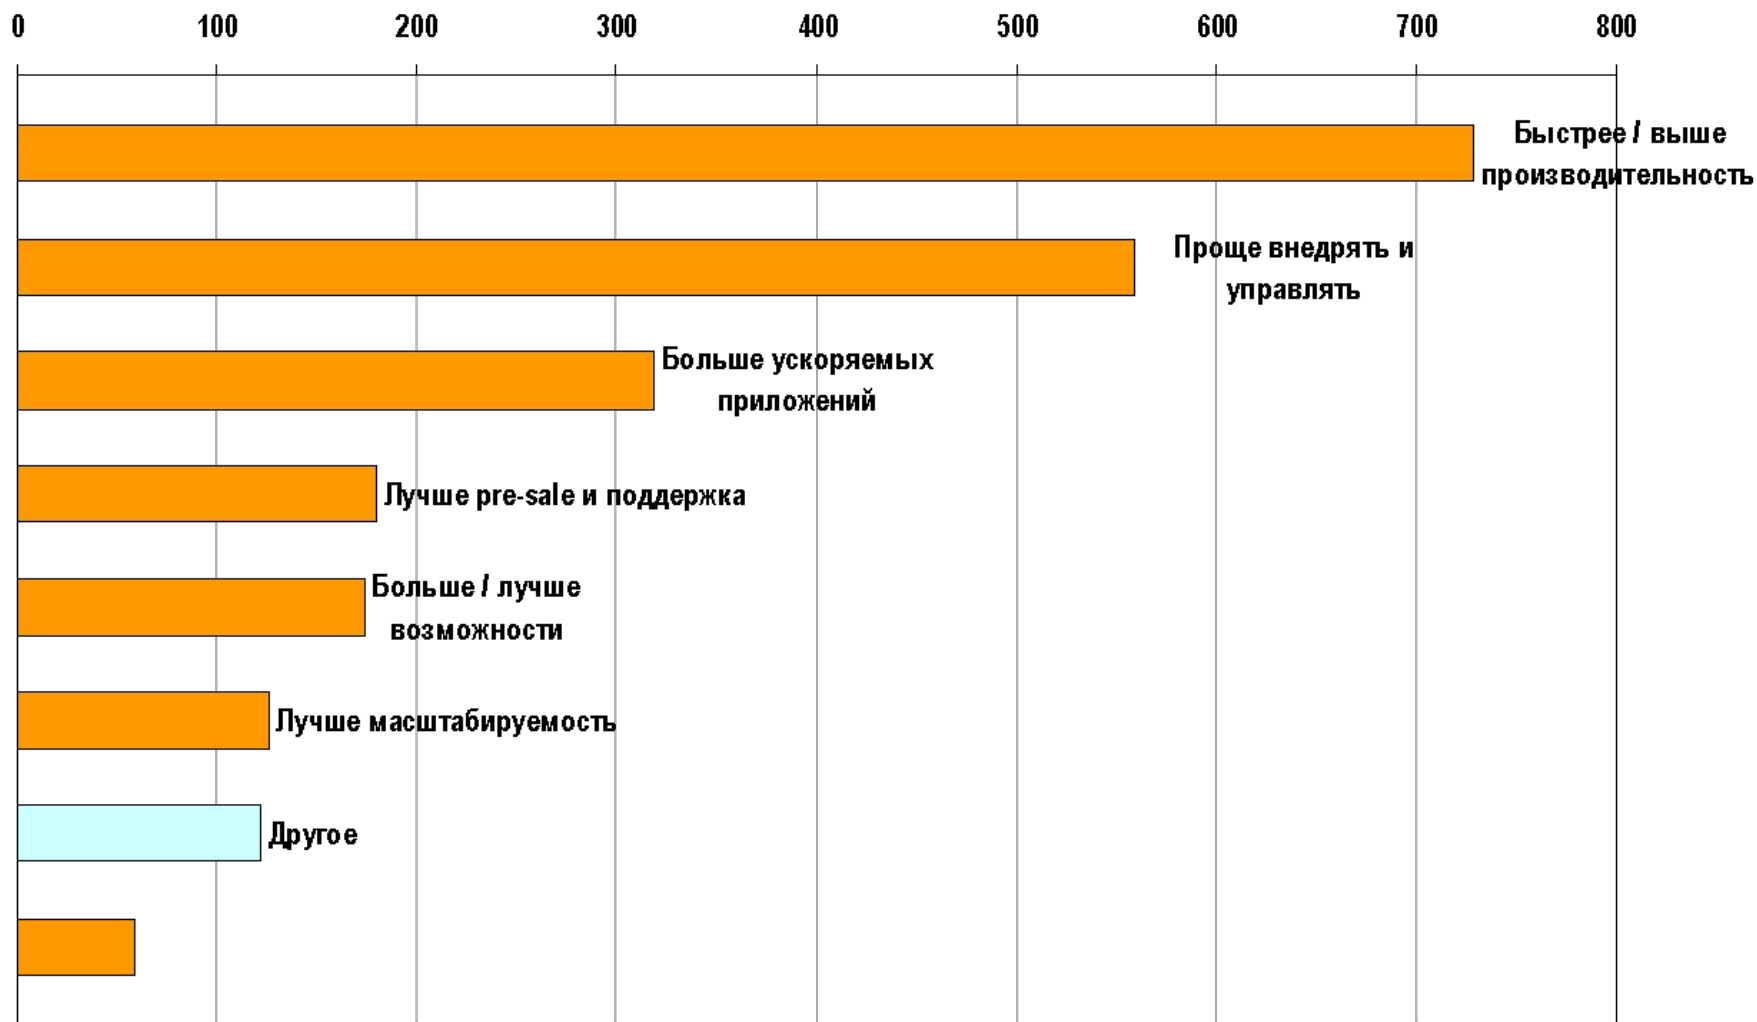

Почему выбирают Riverbed?