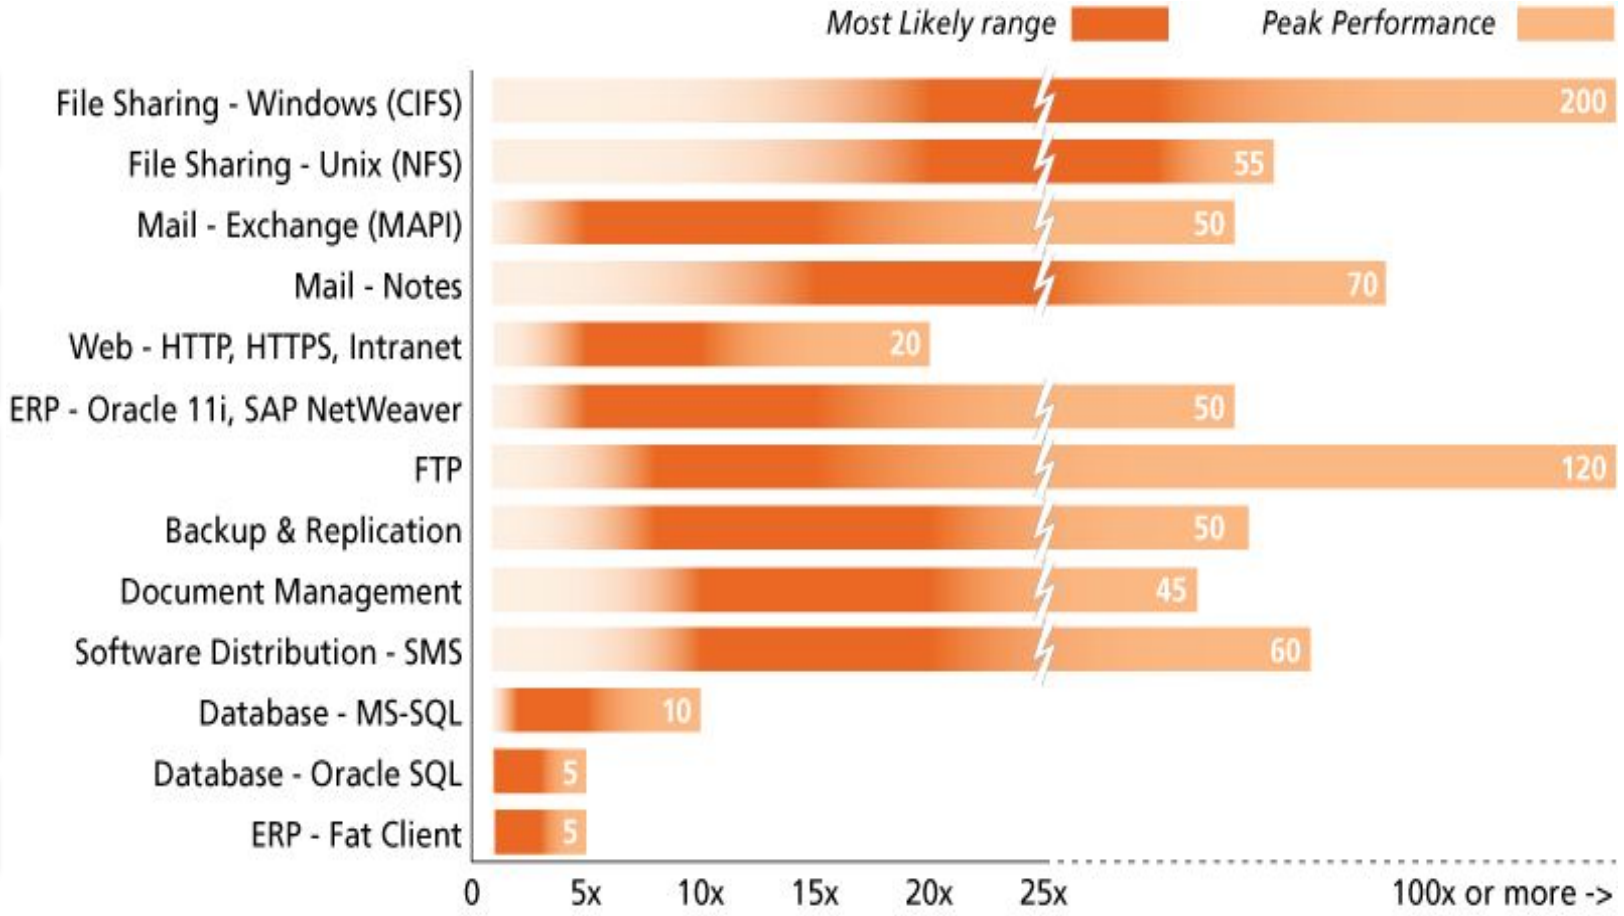

Показатели ускорения основных корпоративных приложений

- Файлы
- Почта
- Web
- Хранилища
- Системы
- БД
- ERP