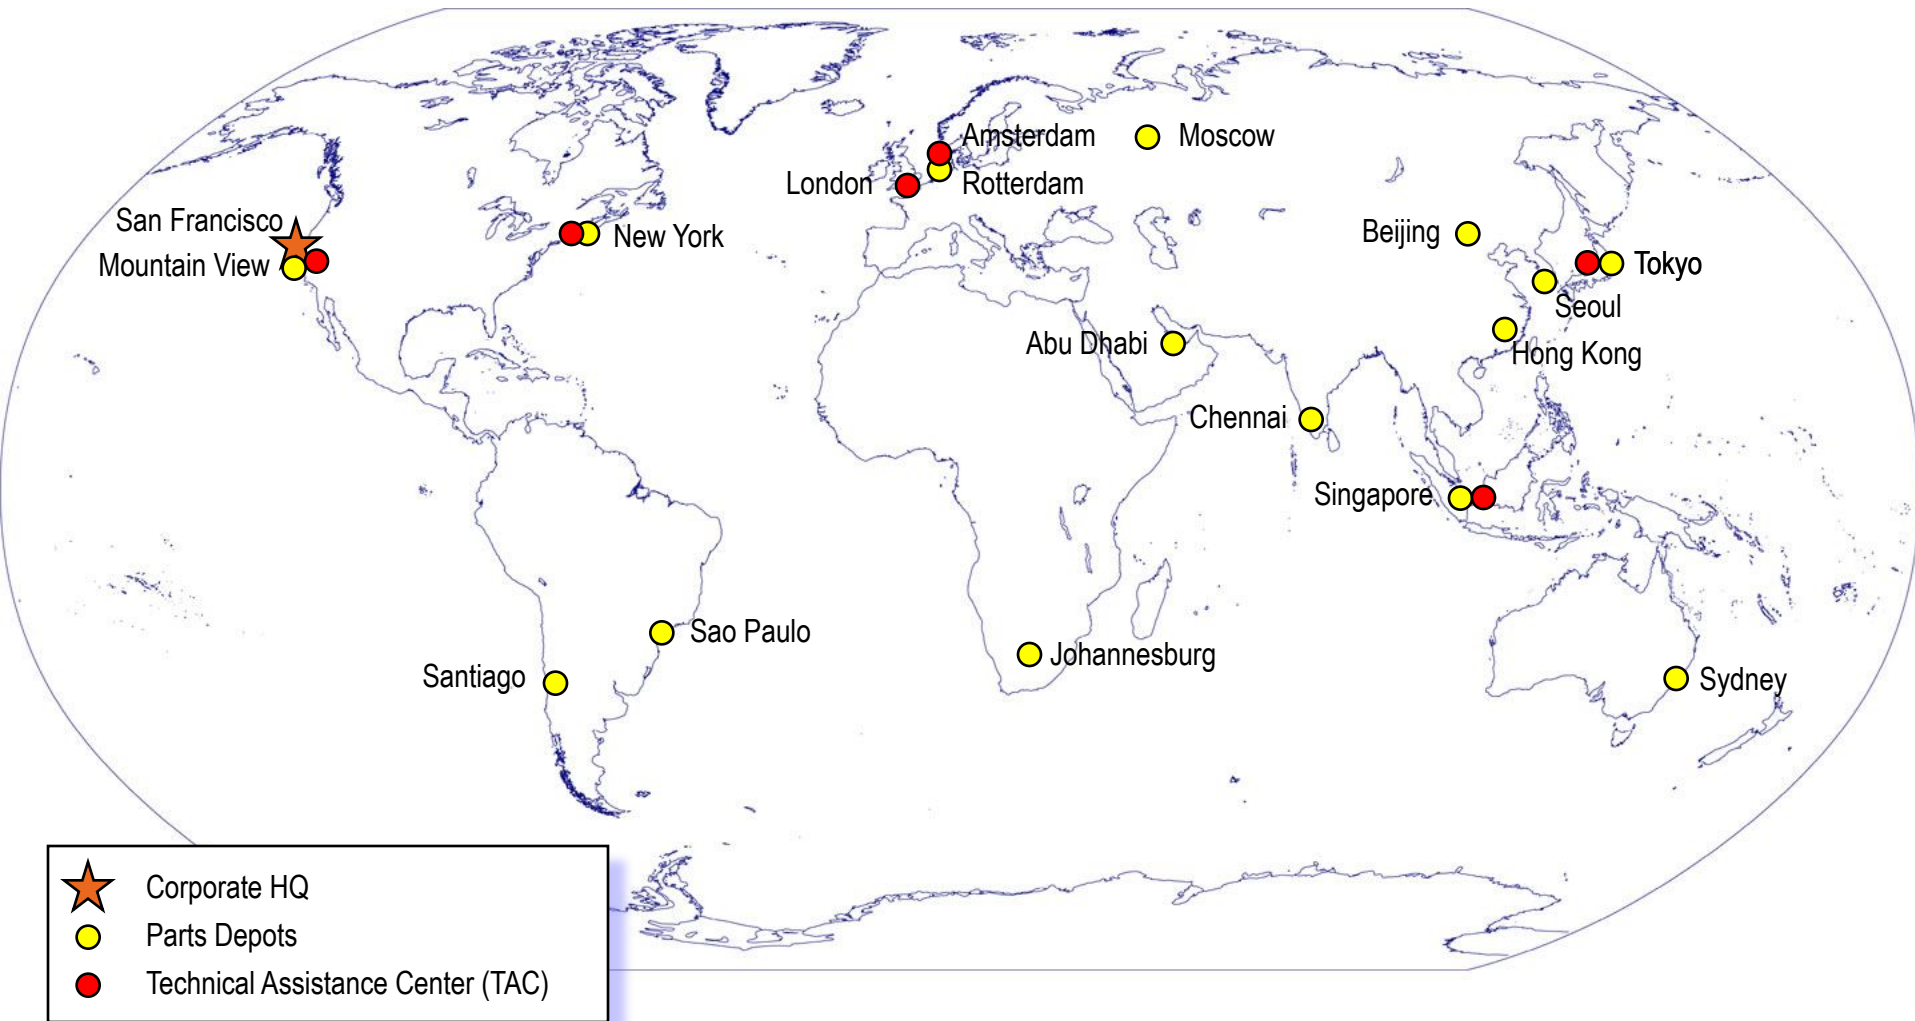

Worldwide support & logistics operations