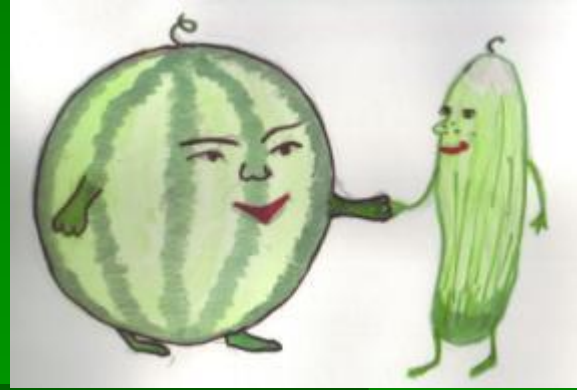

Основные черты и свойства личности

Цель:

«Каменная стена» (огурец – дыня)

- Выбор настоящих мужчин и сильных женщин.
- Не попадают под чужое влияние
- Целеустремленны
- Любят путешествовать и заниматься спортом
- Легко добиваются поставленной цели
- Не хватает романтизма

«В тихом омуте...» (Огурец – арбуз)

- Ученые и изобретатели
- Люди чрезвычайно творческие
- Не предсказуемы
- Умеют внешне быть очень выдержанными
- Свойственно душевное смятение

«Жизнелюб...» (помидор арбуз)