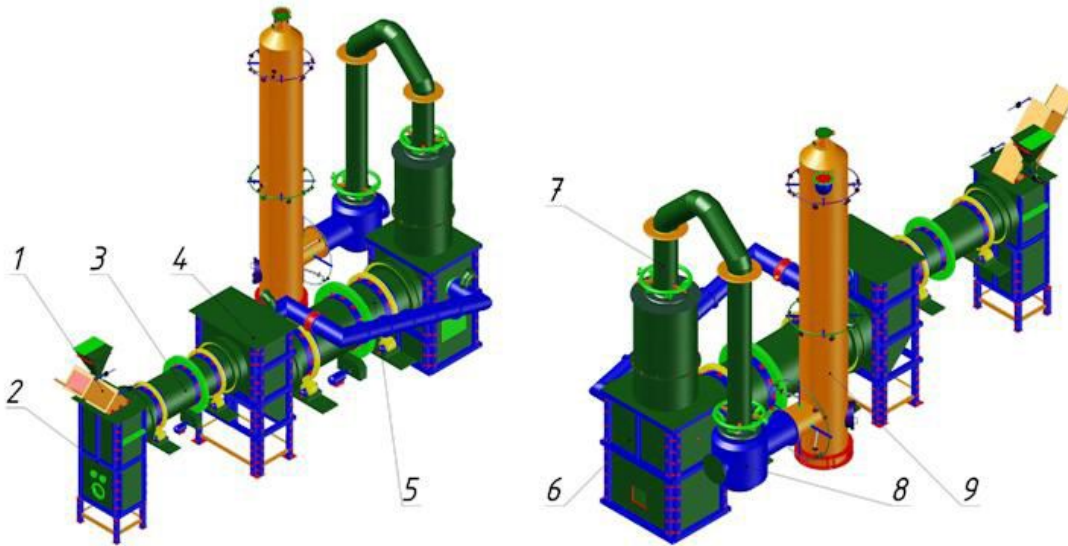

Установка плазмотермического обезвреживания биомедицинских отходов

Установка плазмотермического обезвреживания БМО

1. Узел загрузки твердых отходов.
2. Плазмотермическая камера.
3. Сушильный барабан.
4. Промежуточная камера.
5. Барабанная печь.
6. Камера дожигания.
7. Рекуператор.
8. Газоход футерованный.
9. Скруббер.