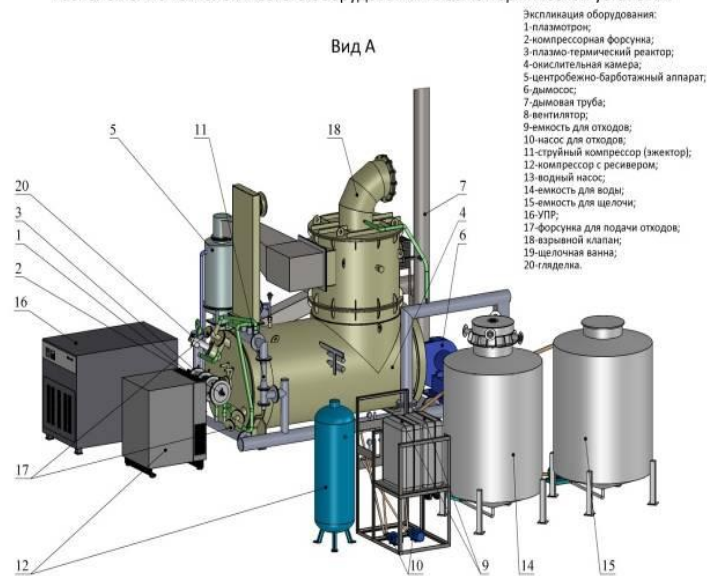

плазменных установок для переработки (обезвреживания)
промышленных отходов

Патенты ООО «ТехЭкоПлазма»

Мобильная плазмотермическая установка МПУ 01/50

ООО «ТехЭкоПлазма» создана мобильная плазмотермическая установка МПУ 01/50, для переработки (обезвреживания) опасных промышленных отходов в жидком и дисперсном состоянии

Расположение технологического оборудования плазмотермической установки

Мобильная плазмотермическая установка МПУ 01/50

ООП

На установку получены разрешительные документы

Получены патент, разрешение на использование, разрешение на установку и разрешение на эксплуатацию.