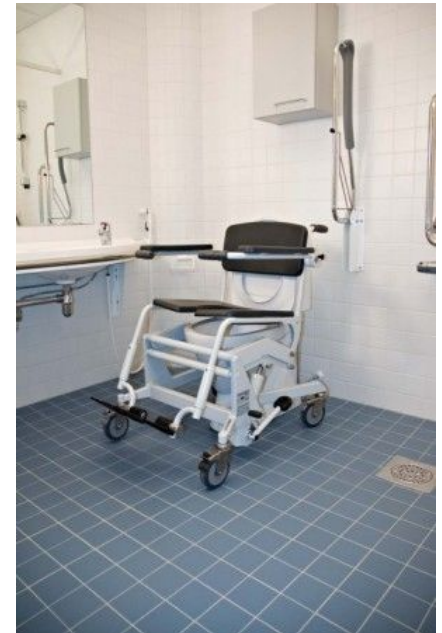

Кресло для душа и туалета 4080

- Каркас из нержавеющей стали
- Универсальный дизайн
- Гидропривод высоты
- Удобная конструкция