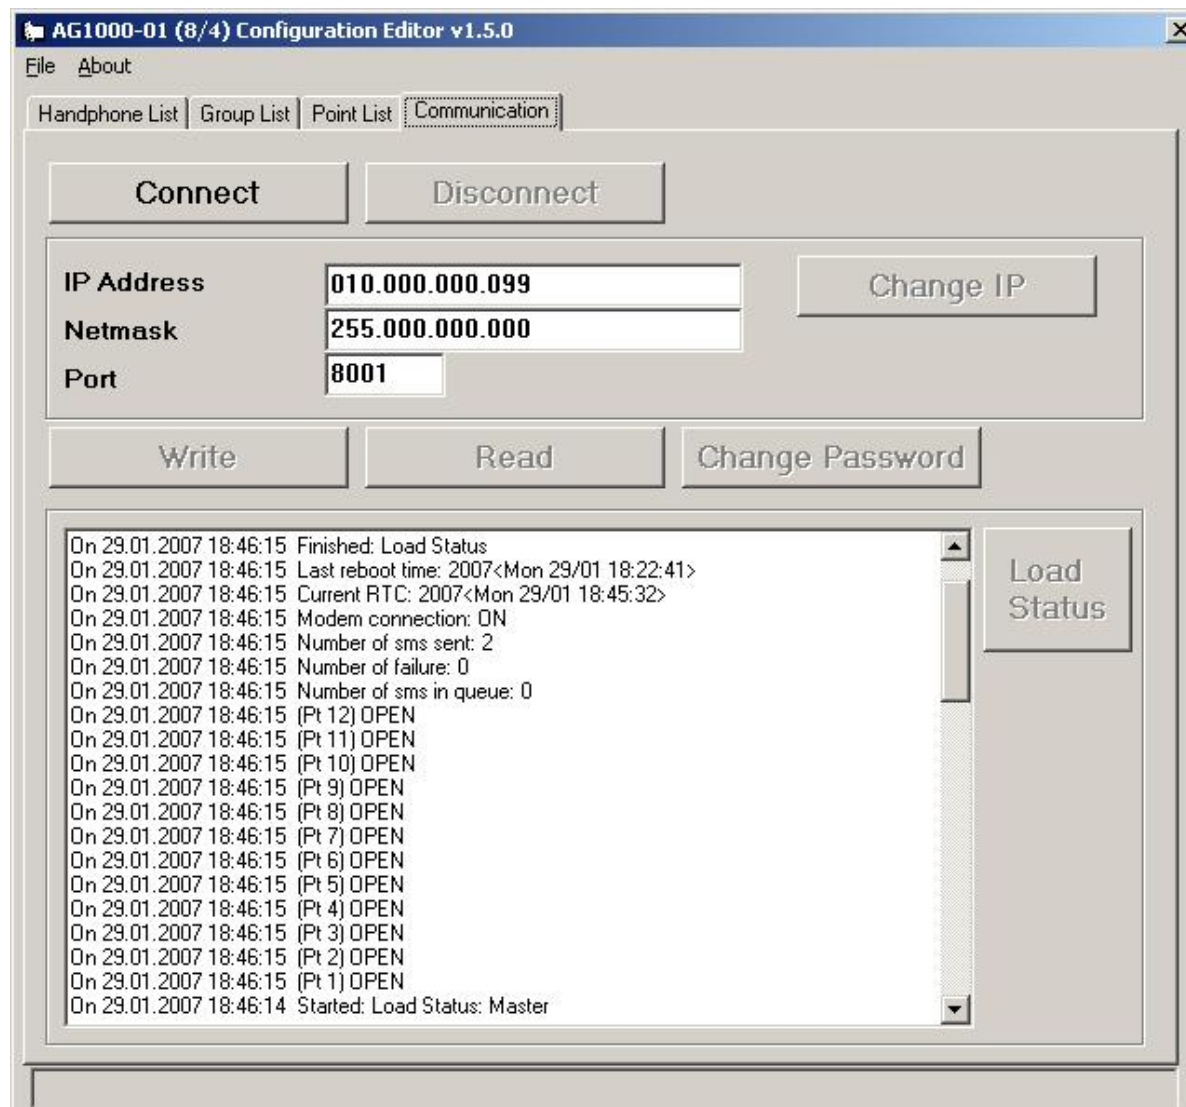

SMS Alert Gateway

AG1000. Настройка шлюза.

AG1000-01 (8/4) Configuration Editor v1.5.0

File About

Handphone List Group List Point List Communication

Master

Number of Slave 0

Point 1
 Point 2
 Point 3
 Point 4
 Point 5
 Point 6
 Point 7
 Point 8
 Point 9
 Point 10
 Point 11
 Point 12
 Point 13
 Point 14
 Point 15
 Point 16

Point No. 1 DI

Enable Yes No

Alarm Status Close Contact

Contact Group 1

Reminder Delay (Min) 5

Device Name Device1

Alarm Message Alarm 1 ! Pronoknovenie v kvartiru!

Back to Normal Message Recover 1

Update

Настройка портов ввода/вывода

SMS Alert Gateway

AG1000. Настройка шлюза.

Окно администрирования SMS шлюза

СПАСИБО за внимание

«Символ-Автоматика»

Телефон: +7 (495) 988-8401