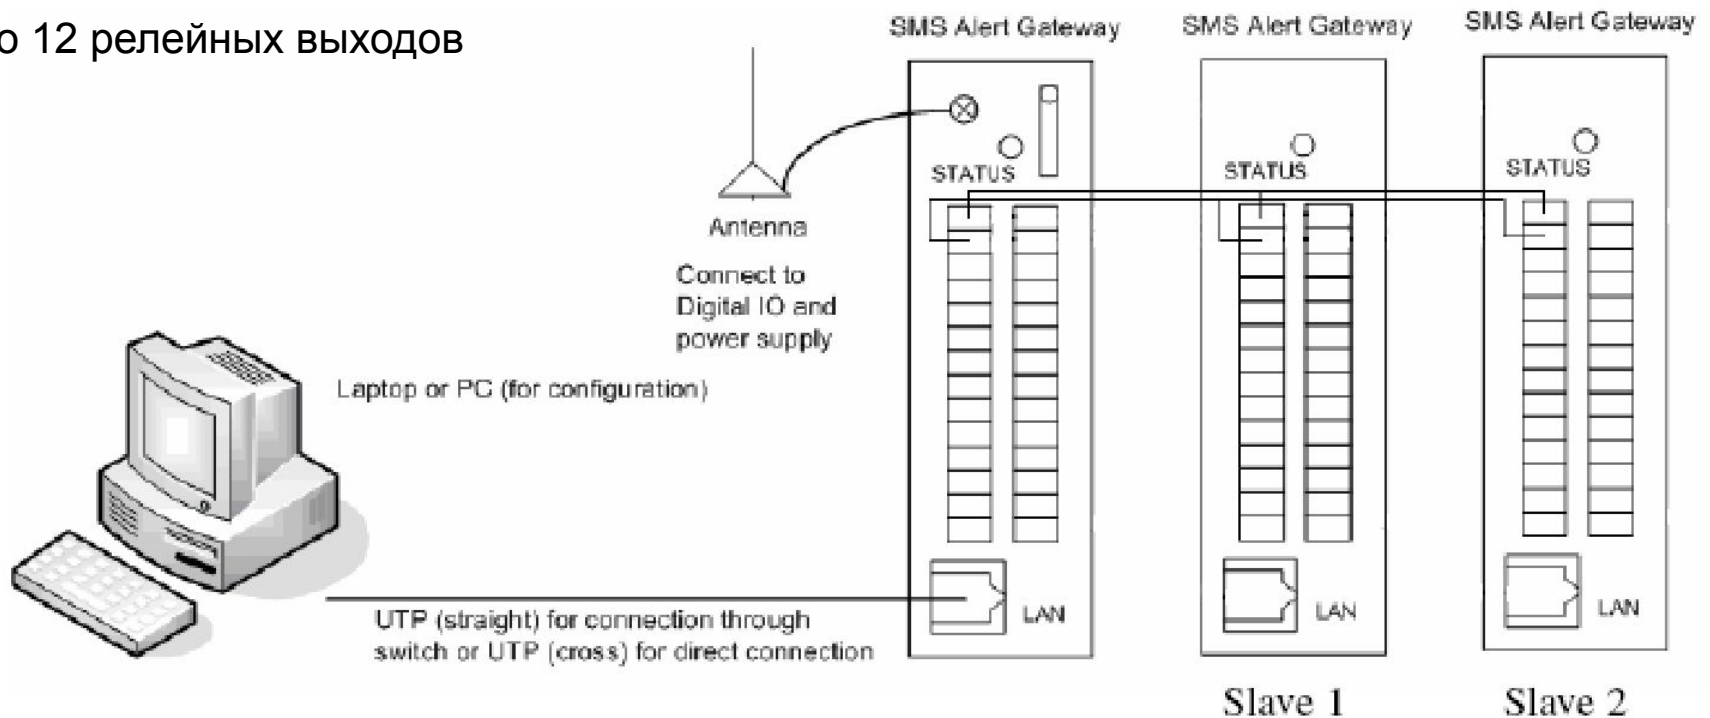

SMS Alert Gateway

Техническая информация

SMS Alert Gateway Основные функции

- Охранный SMS-шлюз – это недорогое и эффективное устройство дистанционного оповещения о различных тревожных ситуациях.
- Шлюз может контролировать различные внешние датчики и управляемые устройства
- SMS сообщения установленного формата, в момент возникновения аварийной ситуации, посылаются на заранее обозначенные номера мобильных телефонов.
- Как правило, получателями SMS-сообщений являются технические специалисты и инженеры, ответственные за оперативное реагирование на соответствующие аварийные ситуации.
- Шлюз позволяет пользователям мобильных телефонов, при помощи SMS-сообщений, включать или выключать любой из четырех релейных выходов. В свою очередь, релейный выход может быть связан с устройством подачи сигнала тревоги, например, с сиреной, системой пожарушения, счетчиками, извещателями, выключателями, электронными замками, реле и другими исполнительными механизмами.
- Для уверенного приема на границах GSM/GPRS-сети предусматривается подключение к устройству внешней антенны, что обеспечивает гарантированную передачу SMS-сообщений.
- Конфигурация шлюза осуществляется с помощью программы «SMS Alert Driver»

Alert Gateway

SMS Alert Gateway AG1000-01

- 8 портов Digital Input (DI)
 - 4 релейных выхода
 - до 10 номеров мобильных телефонов
 - легкая и понятная настройка устройства
 - удаленное конфигурирование через LAN
-
- GSM 900/1800/1900 Mhz
 - Рабочая температура: +10C .. +50C
 - Питание: 7V .. 30V
 - Крепление: DIN-рельс
 - Размеры: 130 x 40 x 120 (мм.)

Alert Gateway

SMS Alert Gateway AG1000-01 + AG1000-10

- до 24 портов Digital Input (DI)
- до 12 релейных выходов

Alert Gateway

SMS Alert Gateway AG800

- 8 портов Digital Input (DI)
- 4 релейных выхода
- до 10 номеров мобильных телефонов
- легкая и понятная настройка устройства
- конфигурирование через USB 2.0