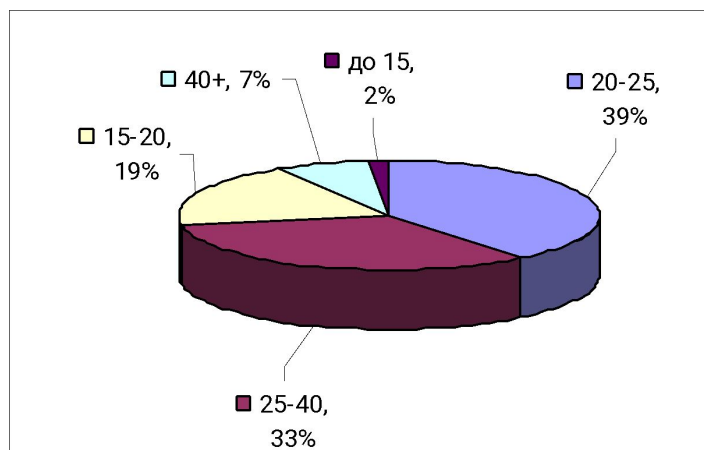

**Самые просматриваемые изображения за 24 часа**

Изображение	Просмотры
	5
	5
	4
	4
	4
	4
	4
	4

**Аркадий Найт**

- » Персональное инфо
- » Самые обсуждаемые фото
- » Просматриваемые за сутки
- » Самые избранные
- » Admin Actions

Хотите быть в курсе обновлений у этого пользователя?  
**Получайте их по эл. почте**

» Изображения на карте мира

(нажмите по карте)

» Друзья с ...

**Друзья (23)**

- Александр Сеlezнев
- Ольга Ептолова
- Екатерина Тарих
- Mora
- Валерия Клебнева
- Grata

# Аудитория и посещаемость проекта

Пол	
<b>Мужской</b>	<b>58%</b>
<b>Женский</b>	<b>42%</b>

Возраст аудитории	
<b>1. 20-25 лет</b>	<b>39%</b>
<b>2. 25-40 лет</b>	<b>33%</b>
<b>3. 15-20 лет</b>	<b>19%</b>
<b>4. 40+ лет</b>	<b>7%</b>
<b>5. до 15 лет</b>	<b>2%</b>