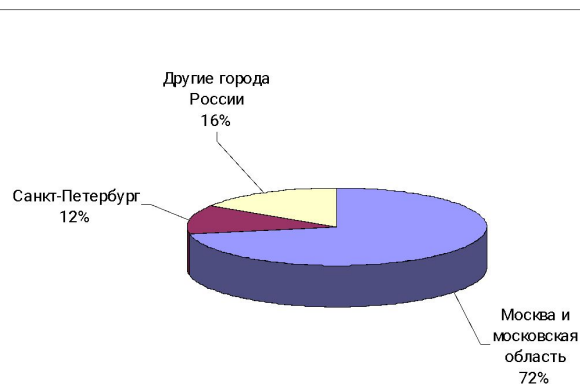

География по регионам	
Москва и московская область	72%
Санкт-Петербург	12%
Другие города России	16%