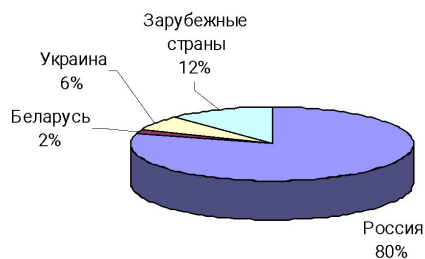

Аудитория и посещаемость проекта

География по странам	
Россия	80%
Беларусь	2%
Украина	6%
Зарубежные страны	12%