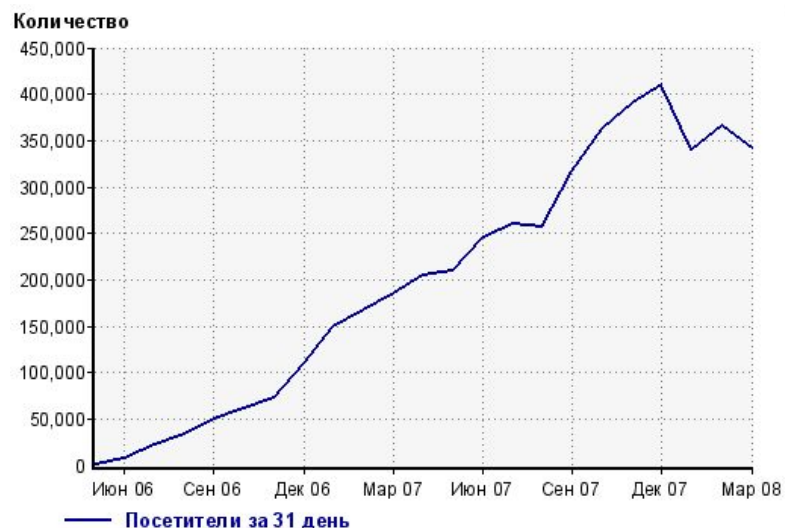

Аудитория и посещаемость проекта

Ежемесячно Gallery.ru посещает более 300 тысяч человек, совершая более 8 миллионов просмотров, на сайте зарегистрировано 70 тыс. человек.

По данным Live Internet на 13 марта 2008 года