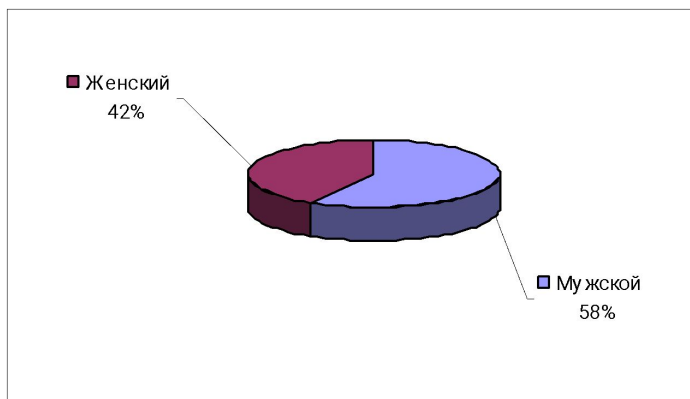

**Самые просматриваемые изображения за 24 часа**

Изображение	Просмотры
	5
	5
	4
	4
	4
	4
	4
	4

**Аркадий Найт**

- » Персональное инфо
- » Самые обсуждаемые фото
- » Просматриваемые за сутки
- » Самые избранные
- » Admin Actions

Хотите быть в курсе обновлений у этого пользователя?  
**Получайте их по эл. почте**

» Изображения на карте мира

(нажмите по карте)

» Друзья с ...

**Друзья (23)**

- Александр Сеlezнев
- Ольга Ептолова
- Екатерина Тарих
- Mora
- Валерия Клебнева
- Grata

# Аудитория и посещаемость проекта

Пол	
<b>Мужской</b>	<b>58%</b>
<b>Женский</b>	<b>42%</b>

Возраст аудитории	
<b>1. 20-25 лет</b>	<b>39%</b>
<b>2. 25-40 лет</b>	<b>33%</b>
<b>3. 15-20 лет</b>	<b>19%</b>
<b>4. 40+ лет</b>	<b>7%</b>
<b>5. до 15 лет</b>	<b>2%</b>