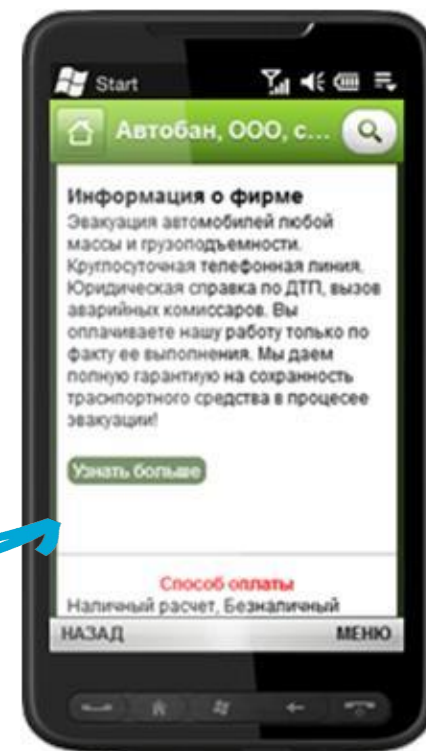

Комментарий к фирме:

В нем можно перечислить названия товаров и виды услуг, сделать акцент на уникальных предложениях компании.

Виден пользователю при клике в карточку компании.
Размер – до 310 символов.