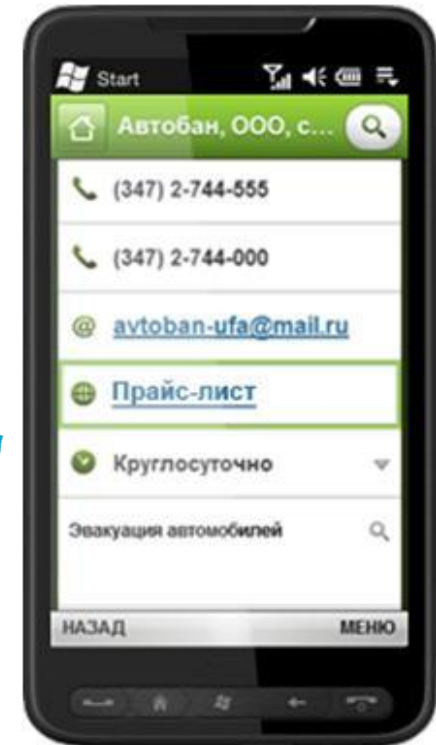

Микрокомментарий:

Текстовый блок под названием компании, который доносит дополнительную информацию о компании.

Виден всем при закрытой карточке компании.
Размер – до 70 символов.

Комментарий к фирме:

В нем можно перечислить названия товаров и виды услуг, сделать акцент на уникальных предложениях компании.

Виден пользователю при клике в карточку компании.
Размер – до 310 символов.

РЕКЛАМА В МОБИЛЬНОЙ ВЕРСИИ 2ГИС

Информация от владельца:

Аналог позиции «Рекламная статья» в ПК версии. Позволяет разместить больше информации о себе, чем в комментарии.

Размер – до 1500 символов.

Рекламная ссылка:

Возможность добавить в карточку компании прямую ссылку на любую страницу в интернете. Можно указать ссылку на прайс-лист продукции и услуг компании, описание акций и специальных предложений и другую информацию.