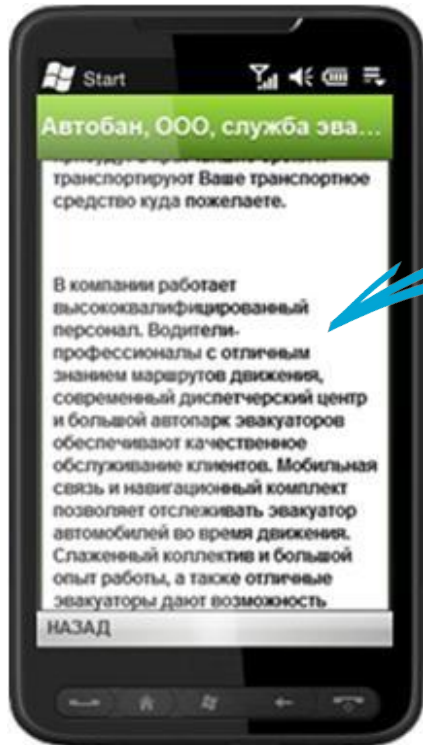

РЕКЛАМА В МОБИЛЬНОЙ ВЕРСИИ 2ГИС

Информация от владельца:

Аналог позиции «Рекламная статья» в ПК версии. Позволяет разместить больше информации о себе, чем в комментарии.

Размер – до 1500 символов.

Рекламная ссылка:

Возможность добавить в карточку компании прямую ссылку на любую страницу в интернете. Можно указать ссылку на прайс-лист продукции и услуг компании, описание акций и специальных предложений и другую информацию.