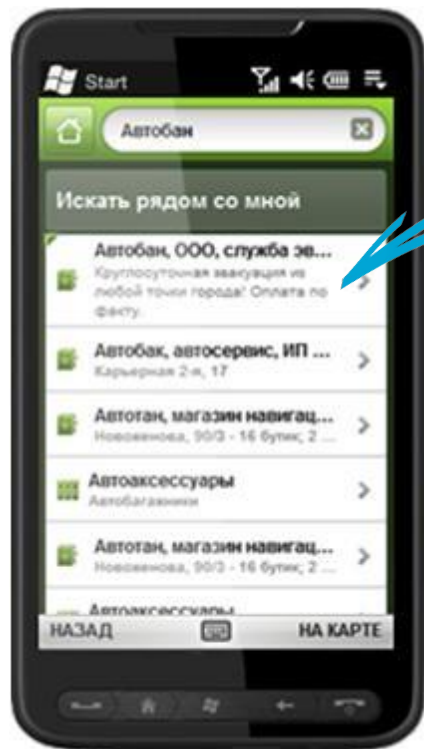

Приложение работает **без подключения к интернету**: все данные справочника и карты устанавливаются непосредственно на телефон.

Мобильная версия для Android, Symbian, Windows Mobile. iPhone в декабре 2011 года.

Особенности мобильной версии

Определение местоположения без GPS;
Поиск ближайшей организации;
Полноценная 3D-карта;
Поиск вариантов проезда на городском транспорте;
Единая строка поиска;
Автоматическое обновление данных (при соответствующих настройках);
Не требует выхода в интернет.

Свежие выпуски мобильной версии 2ГИС можно скачать с сайта www.2GIS.ru

МОБИЛЬНАЯ ВЕРСИЯ – ЛУЧШЕЕ ПРИЛОЖЕНИЕ

С марта скачано
1 382 000 оболочек
для мобильной
версии 2ГИС

Скачивания дистрибутивов
мобильной версии, тыс. шт.

Число скачиваний с Android Market более **328 000** копий.

2ГИС — в пятерке самых популярных брендов в категории **лучших бесплатных приложений для путешествий!**

РЕКЛАМА В МОБИЛЬНОЙ ВЕРСИИ 2ГИС

Мобильная версия 2ГИС – это новая площадка для рекламы