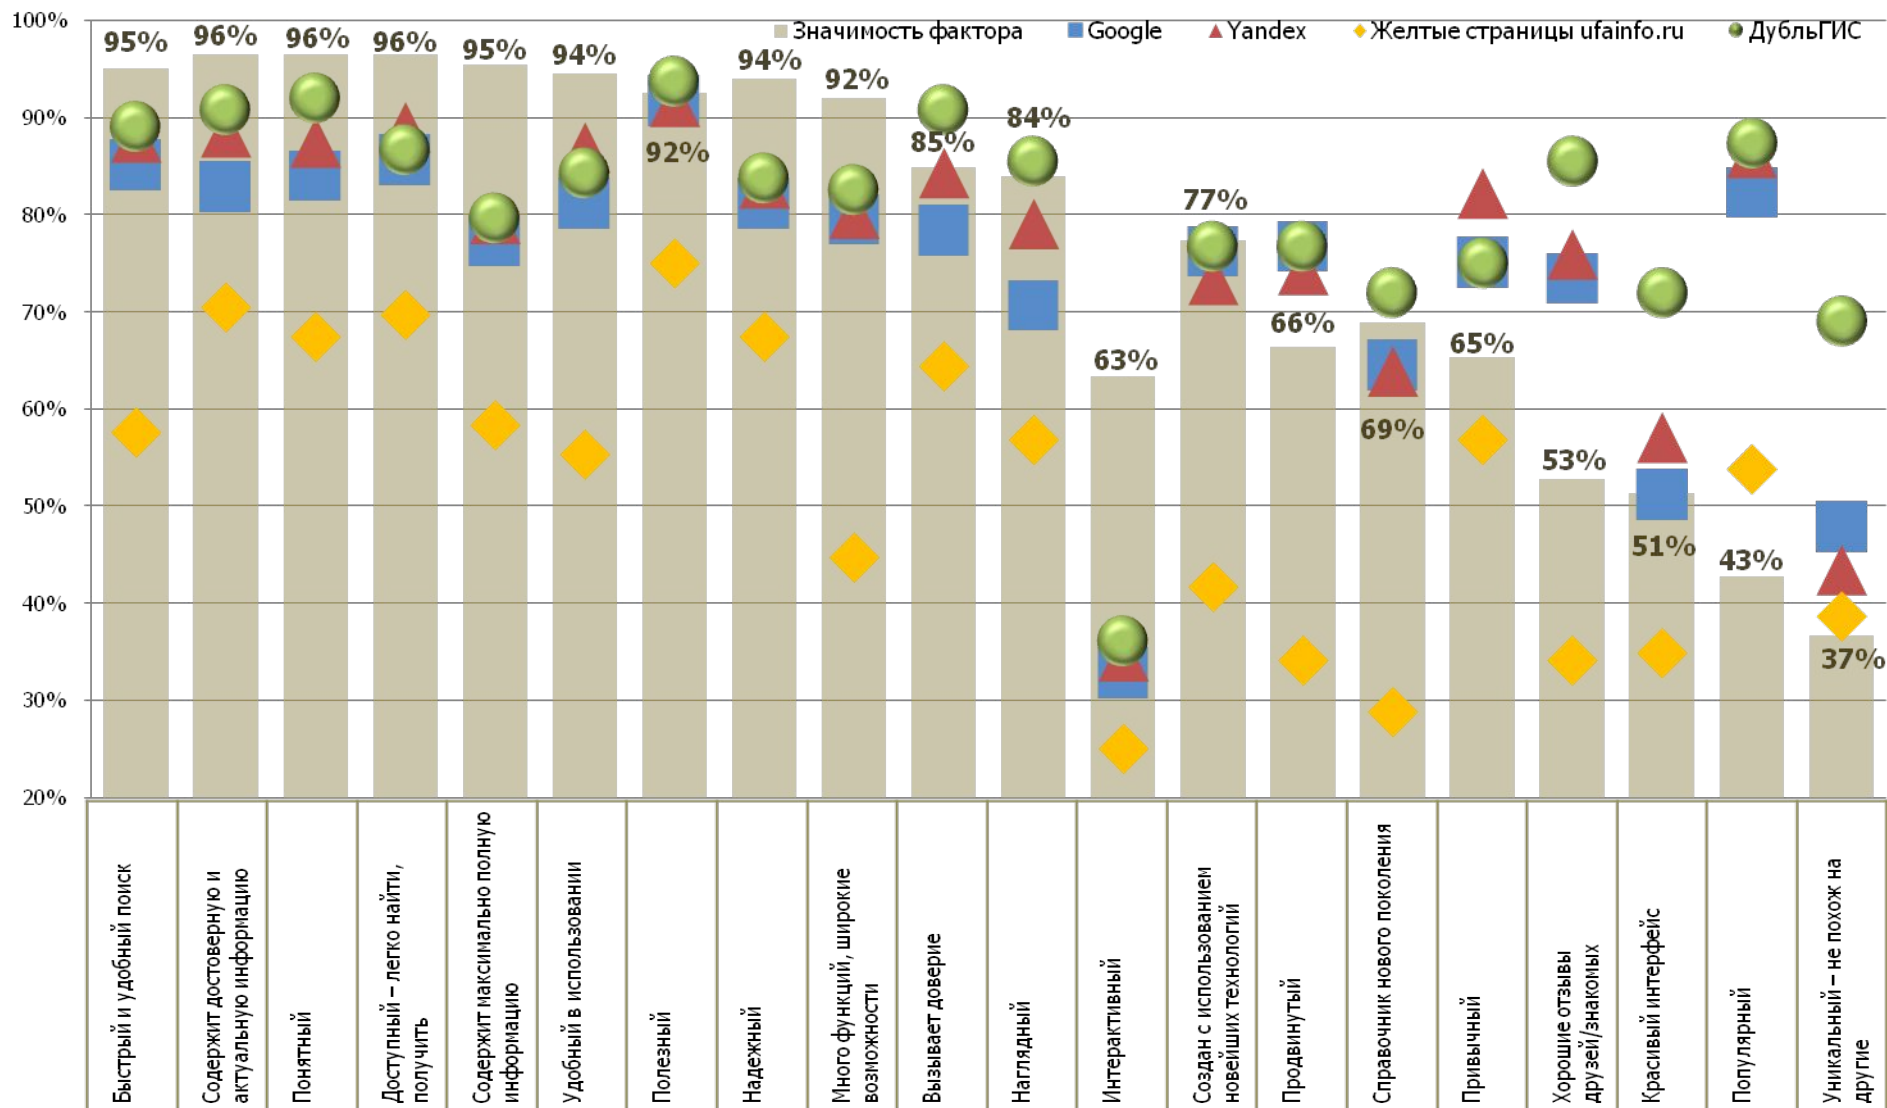

Соответствие 2ГИС представлениям об идеальном справочнике. Уфа