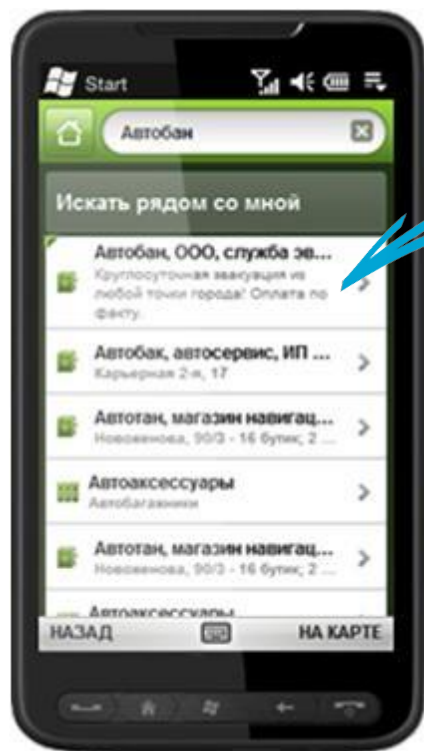

Приложение работает **без подключения к интернету**: все данные справочника и карты устанавливаются непосредственно на телефон.

Мобильная версия для Android, Symbian, Windows Mobile. iPhone в декабре 2011 года.

Свежие выпуски мобильной версии 2ГИС можно скачать с сайта www.2GIS.ru

МОБИЛЬНАЯ ВЕРСИЯ – ЛУЧШЕЕ ПРИЛОЖЕНИЕ

С марта скачано
1 382 000 оболочек
для мобильной
версии 2ГИС

Скачивания дистрибутивов
мобильной версии, тыс. шт.

Число скачиваний с Android Market более **328 000** копий.

2ГИС — в пятерке самых популярных брендов в категории **лучших бесплатных приложений для путешествий!**

РЕКЛАМА В МОБИЛЬНОЙ ВЕРСИИ 2ГИС

Мобильная версия 2ГИС – это новая площадка для рекламы