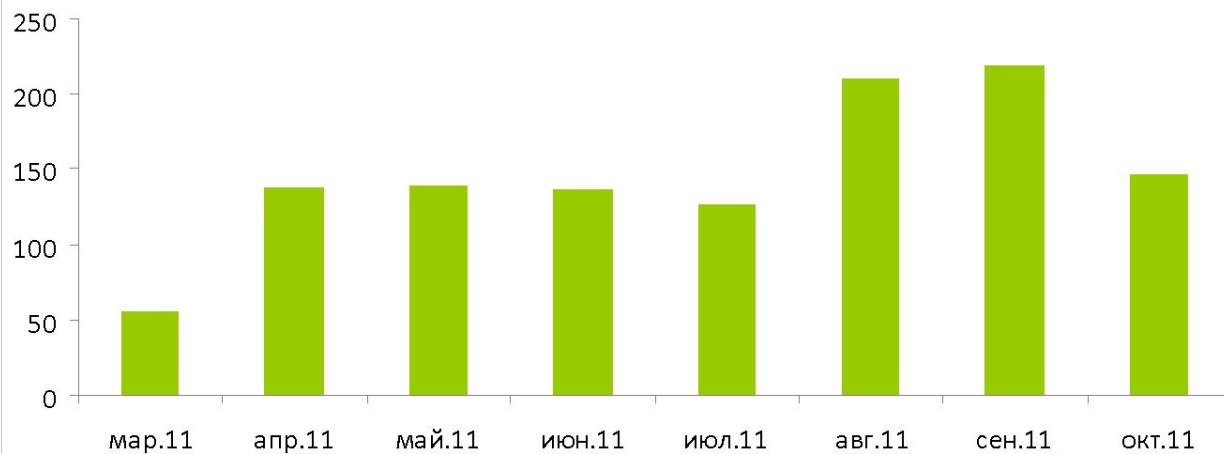

МОБИЛЬНАЯ ВЕРСИЯ – ЛУЧШЕЕ ПРИЛОЖЕНИЕ

С марта скачано
1 382 000 оболочек
для мобильной
версии 2ГИС

Скачивания дистрибутивов
мобильной версии, тыс. шт.

Число скачиваний с Android Market более **328 000** копий.

2ГИС — в пятерке самых популярных брендов в категории **лучших бесплатных приложений для путешествий!**