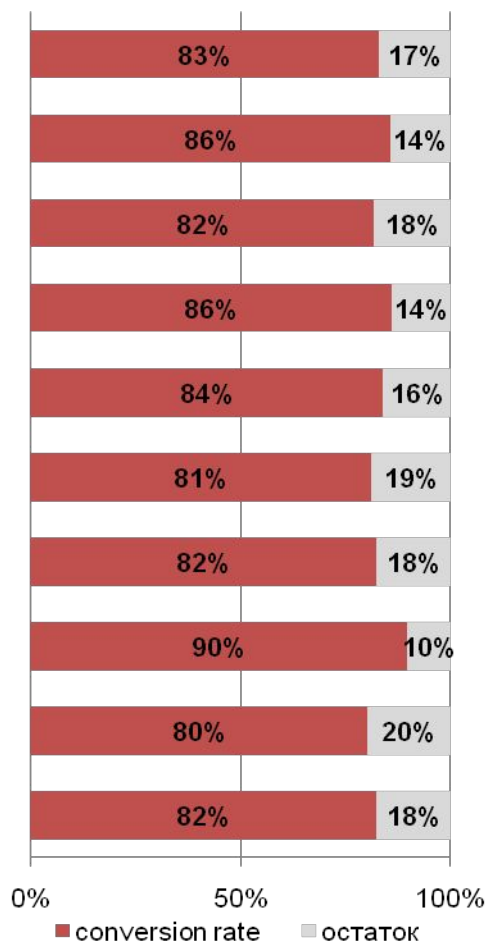

В Уфе 94% знающих 2ГИС являются пользователями