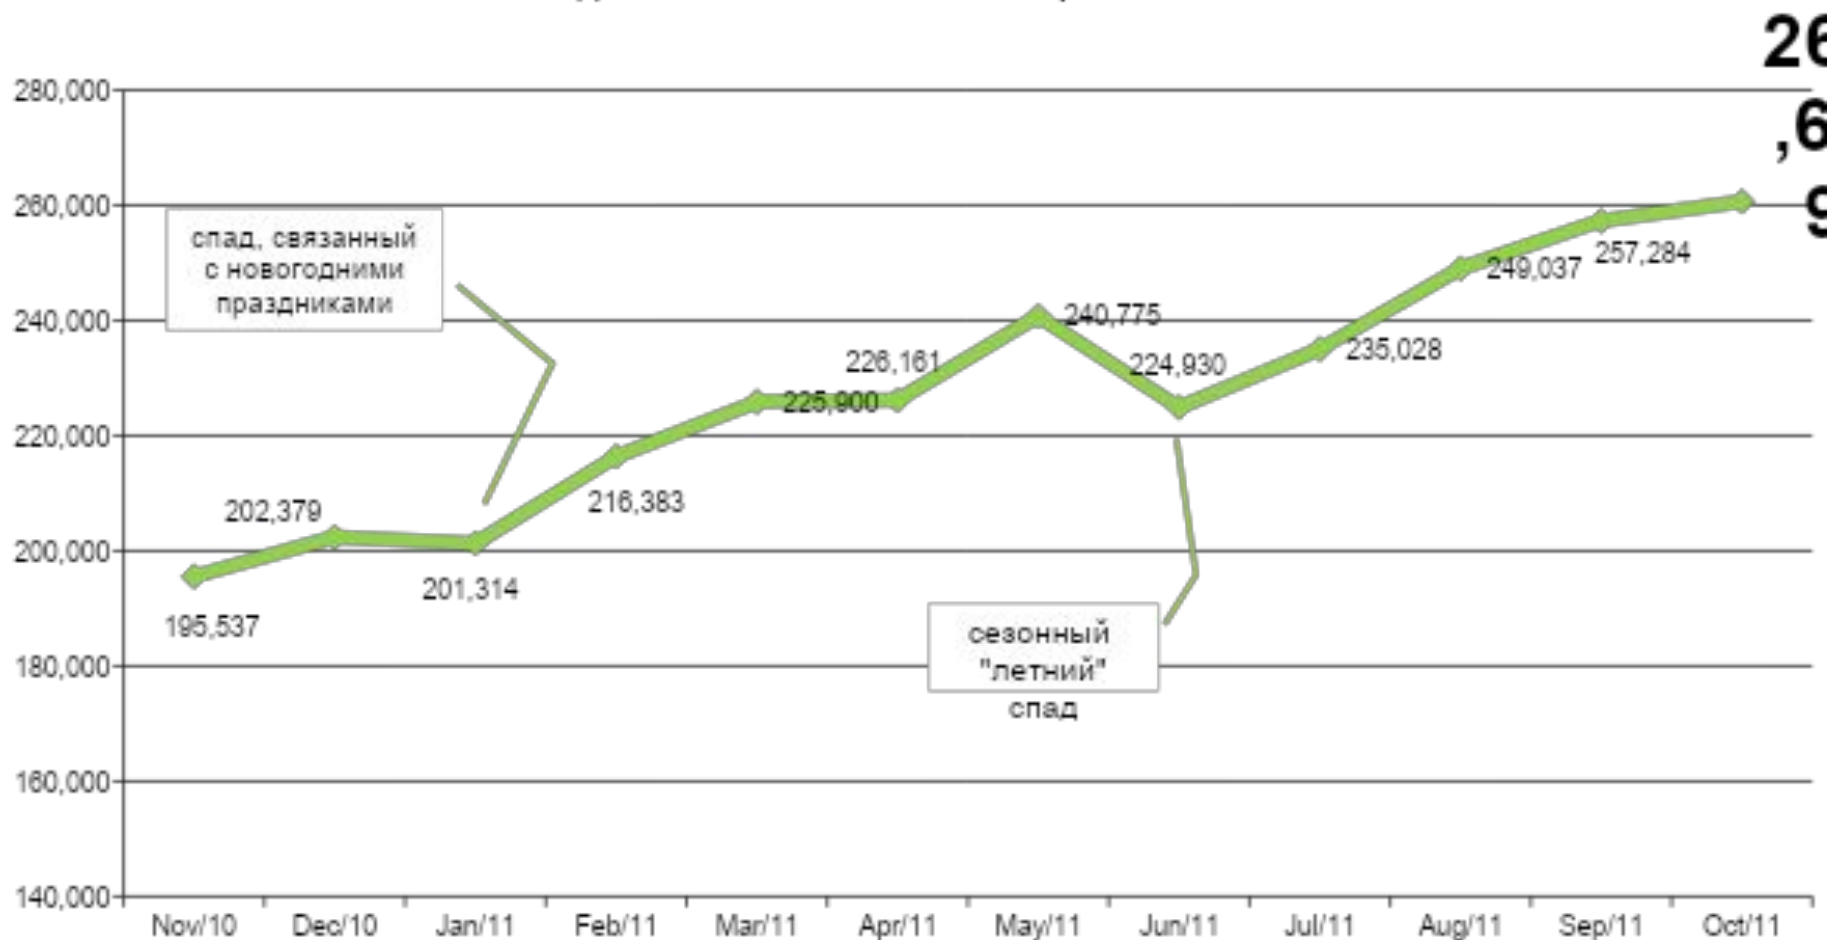

Аудитория справочника растет ежемесячно

Динамика скачиваний 2ГИС Уфы за год