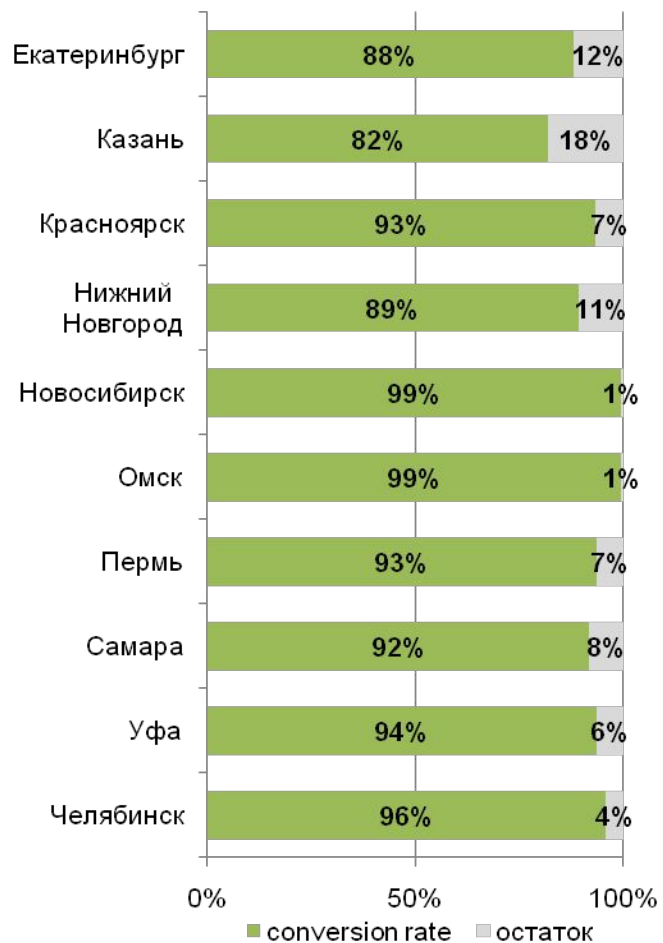

В Уфе 94% знающих 2ГИС являются пользователями