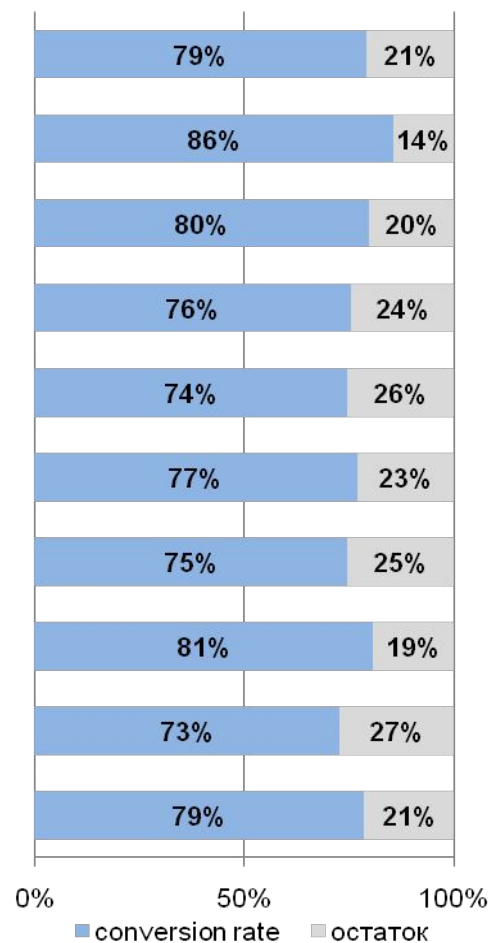

В Уфе 94% знающих 2ГИС являются пользователями