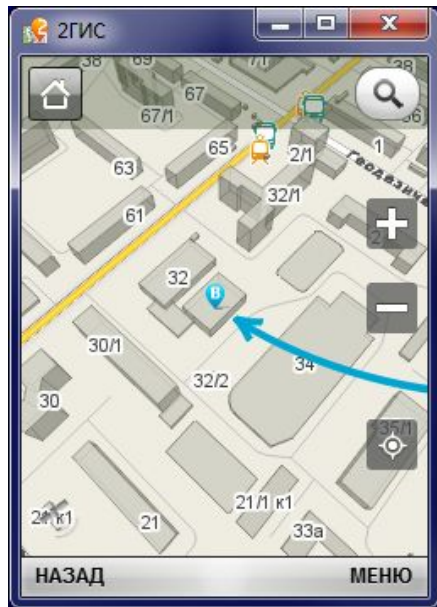

Особенности мобильной версии

Определение местоположения без GPS;
Поиск ближайшей организации;
Полноценная 3D-карта;
Поиск вариантов проезда на городском транспорте;
Единая строка поиска;
Автоматическое обновление данных (при соответствующих настройках);
Не требует выхода в интернет.

Свежие выпуски мобильной версии 2ГИС можно скачать с сайта www.2GIS.ru