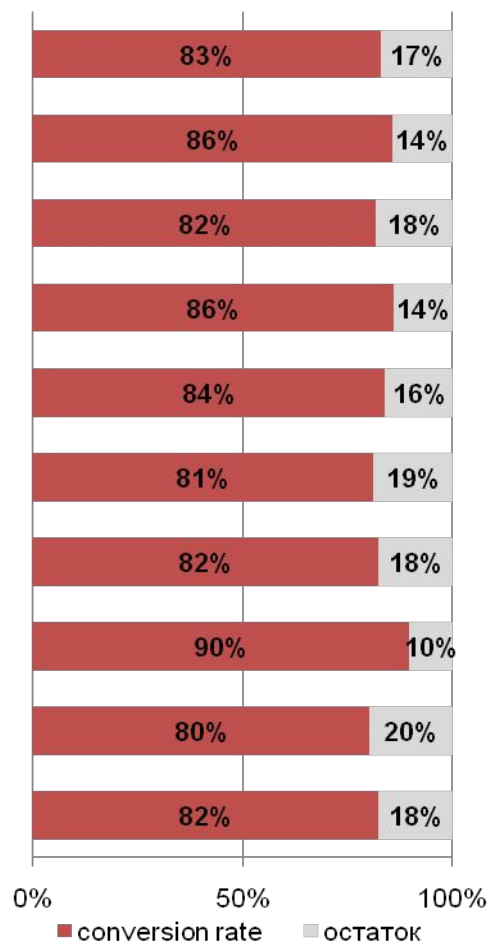

В Уфе 94% знающих 2ГИС являются пользователями