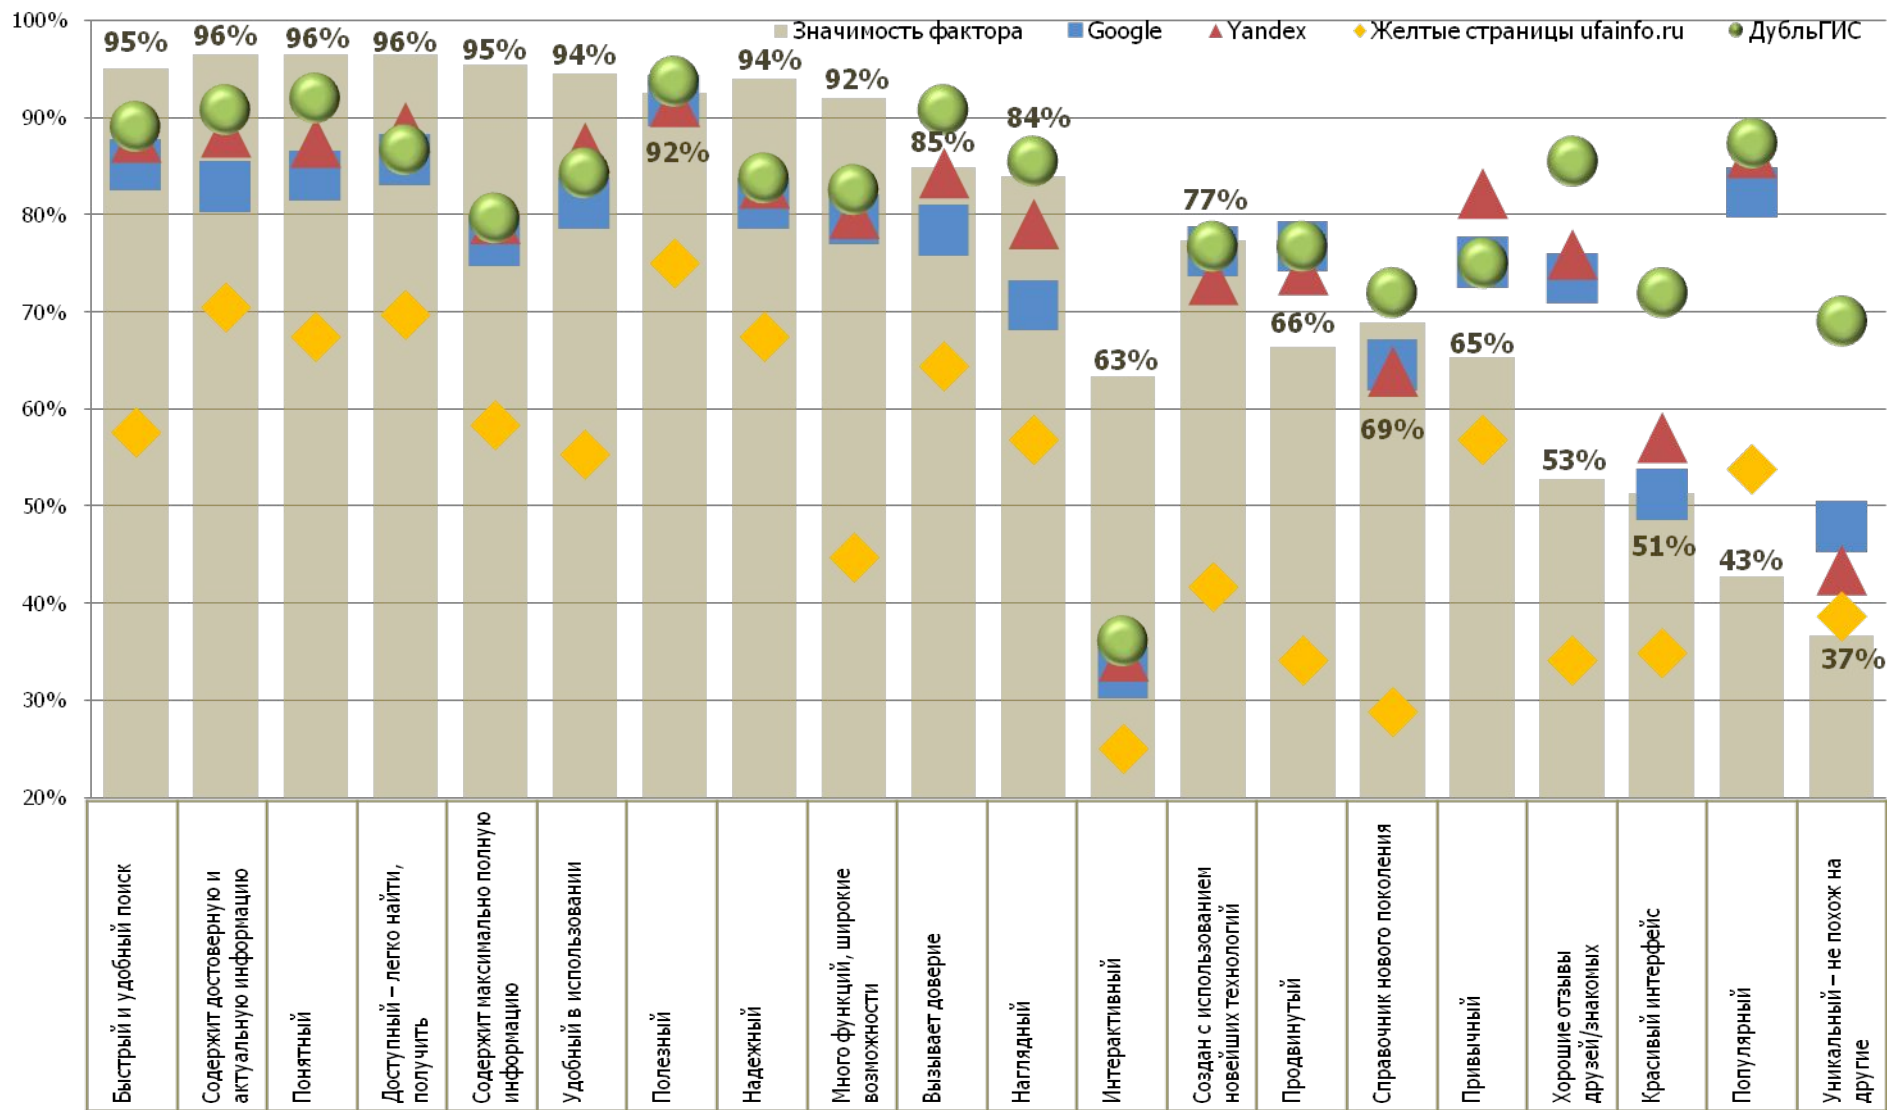

Соответствие 2ГИС представлениям об идеальном справочнике. Уфа