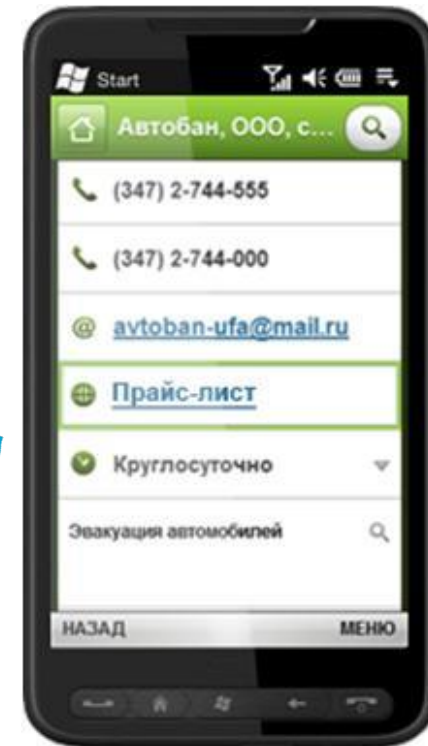

Виден пользователю при клике в карточку компании.
Размер – до 310 символов.

РЕКЛАМА В МОБИЛЬНОЙ ВЕРСИИ 2ГИС

Информация от владельца:

Аналог позиции «Рекламная статья» в ПК версии. Позволяет разместить больше информации о себе, чем в комментарии.

Размер – до 1500 символов.

Рекламная ссылка:

Возможность добавить в карточку компании прямую ссылку на любую страницу в интернете. Можно указать ссылку на прайс-лист продукции и услуг компании, описание акций и специальных предложений и другую информацию.