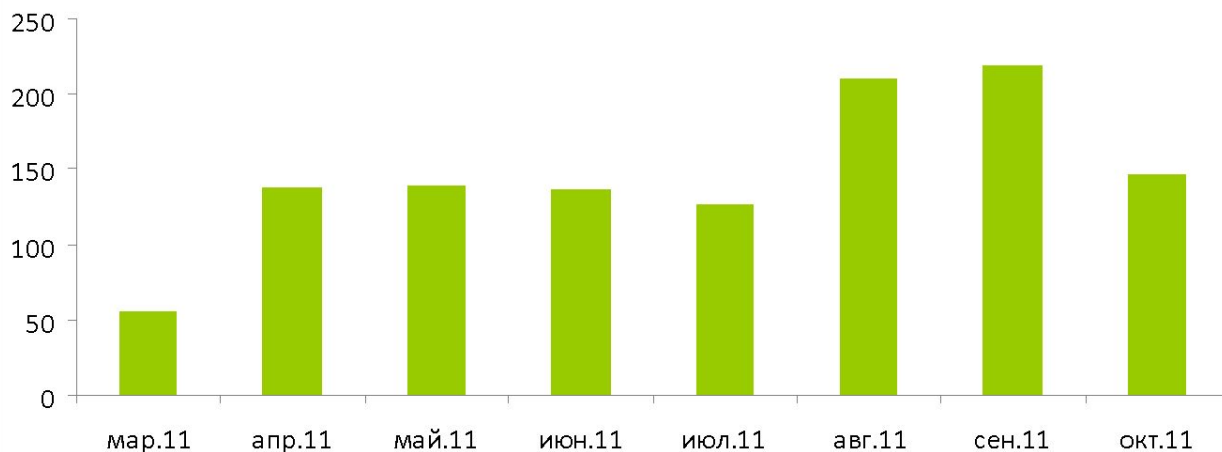

Свежие выпуски мобильной версии 2ГИС можно скачать с сайта www.2GIS.ru

МОБИЛЬНАЯ ВЕРСИЯ – ЛУЧШЕЕ ПРИЛОЖЕНИЕ

С марта скачано
1 382 000 оболочек
для мобильной
версии 2ГИС

Скачивания дистрибутивов
мобильной версии, тыс. шт.