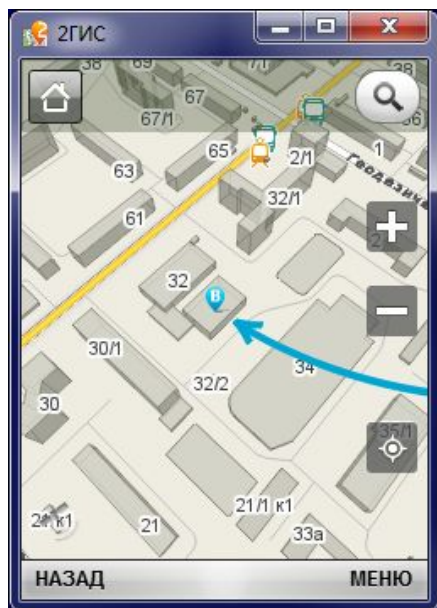

Особенности мобильной версии

Определение местоположения без GPS;
Поиск ближайшей организации;
Полноценная 3D-карта;
Поиск вариантов проезда на городском транспорте;
Единая строка поиска;
Автоматическое обновление данных (при соответствующих настройках);
Не требует выхода в интернет.

Свежие выпуски мобильной версии 2ГИС можно скачать с сайта www.2GIS.ru