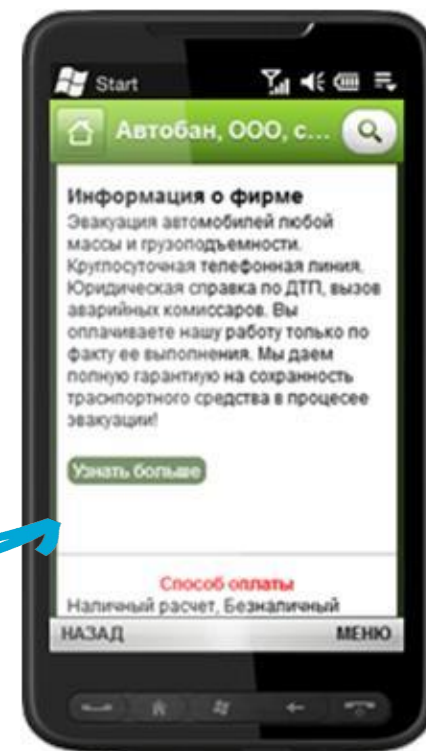

## Микрокомментарий:

Текстовый блок под названием компании, который доносит дополнительную информацию о компании.

Виден всем при закрытой карточке компании.  
Размер – до 70 символов.

## Комментарий к фирме:

В нем можно перечислить названия товаров и виды услуг, сделать акцент на уникальных предложениях компании.

Виден пользователю при клике в карточку компании.  
Размер – до 310 символов.