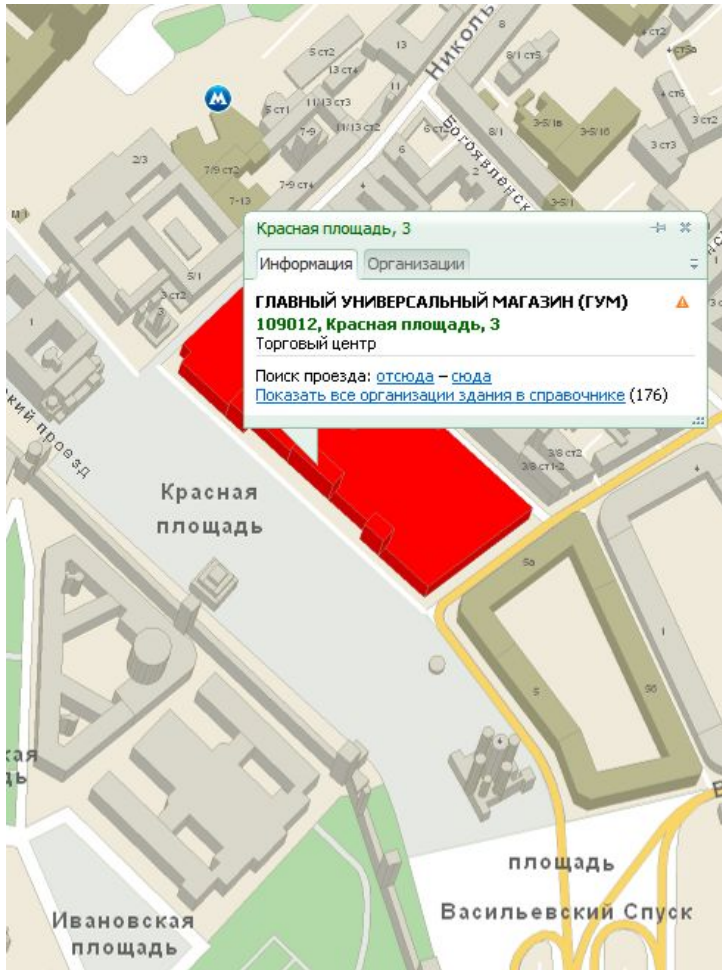

2ГИС – ПОЛНОТА ДАННЫХ

Данные об объекте:

Адрес,
Индекс
Название
Назначение / тип здания
Список организаций,
расположенных в здании

Дополнительная информация на картах:

Дорожная сеть
Маршруты и остановки
общественного транспорта
Синонимы и «народные названия»
мест
Достопримечательности
Внутриквартальные проезды и
заборы