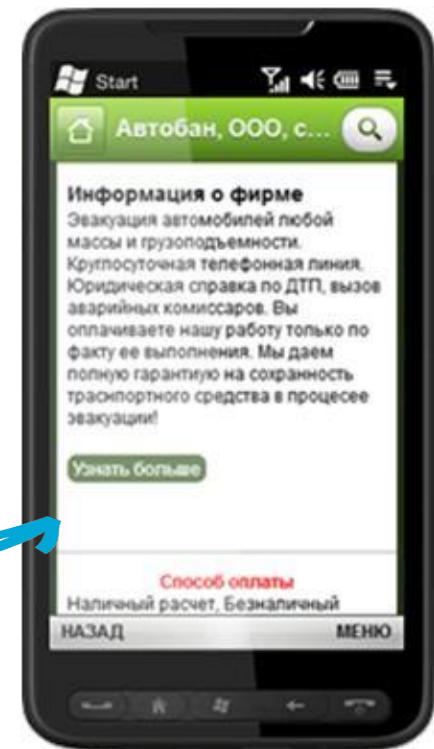

Комментарий к фирме:

В нем можно перечислить названия товаров и виды услуг, сделать акцент на уникальных предложениях компании.

Виден пользователю при клике в карточку компании.
Размер – до 310 символов.