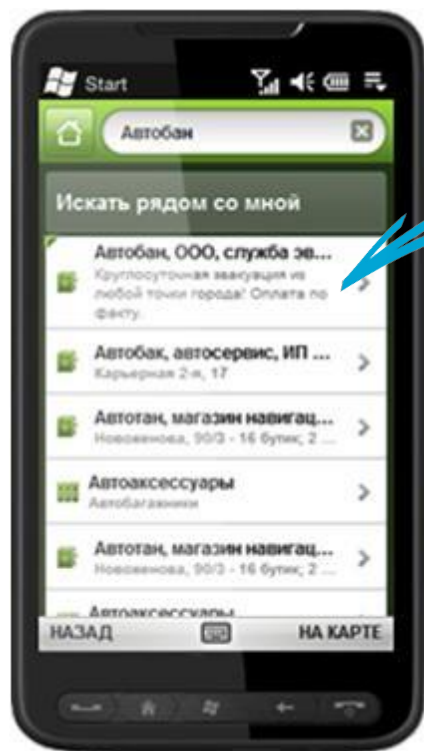

РЕКЛАМА В МОБИЛЬНОЙ ВЕРСИИ 2ГИС

Мобильная версия 2ГИС – это новая площадка для рекламы