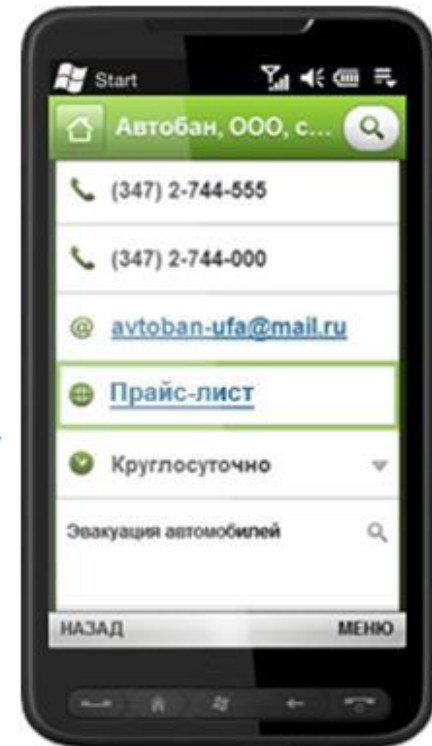

Минимальный объем размещения – «микрокомментарий» и «комментарий к фирме». «Информация от владельца» и «рекламная ссылка» размещаются по желанию.