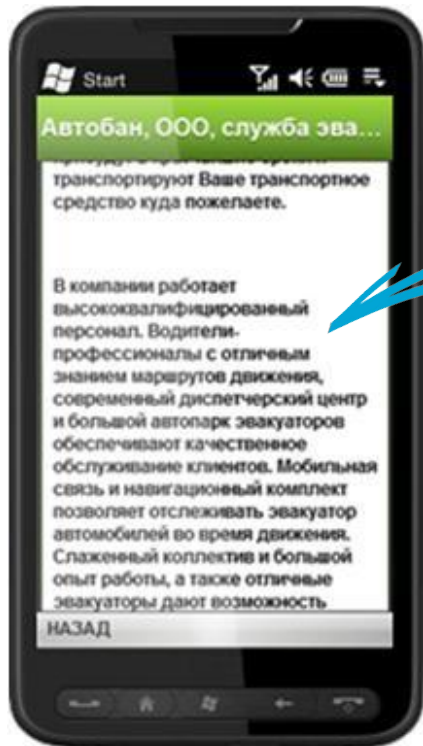

РЕКЛАМА В МОБИЛЬНОЙ ВЕРСИИ 2ГИС

Информация от владельца:

Аналог позиции «Рекламная статья» в ПК версии. Позволяет разместить больше информации о себе, чем в комментарии.

Размер – до 1500 символов.

Рекламная ссылка:

Возможность добавить в карточку компании прямую ссылку на любую страницу в интернете. Можно указать ссылку на прайс-лист продукции и услуг компании, описание акций и специальных предложений и другую информацию.