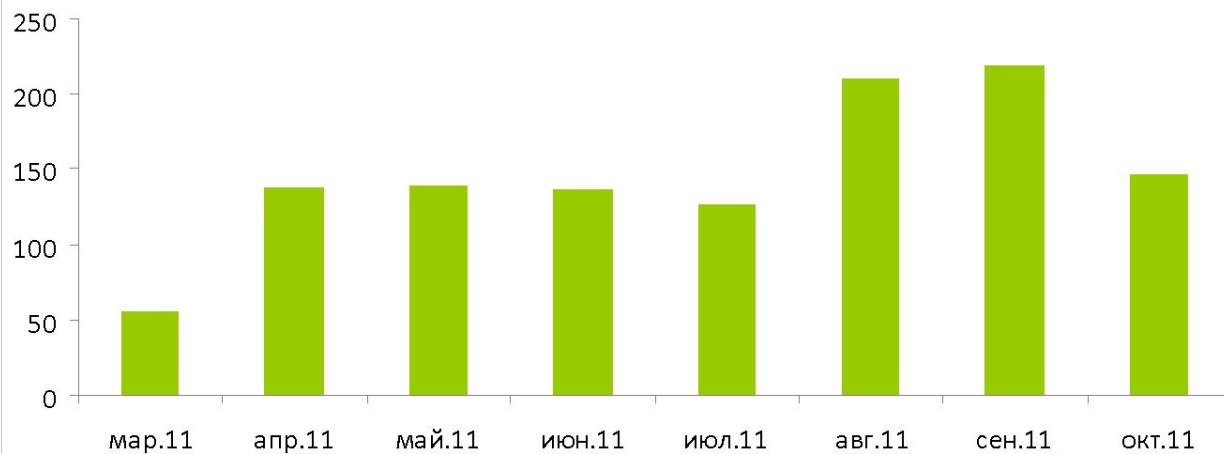

Свежие выпуски мобильной версии 2ГИС можно скачать с сайта www.2GIS.ru

МОБИЛЬНАЯ ВЕРСИЯ – ЛУЧШЕЕ ПРИЛОЖЕНИЕ

С марта скачано
1 382 000 оболочек
для мобильной
версии 2ГИС

Скачивания дистрибутивов
мобильной версии, тыс. шт.