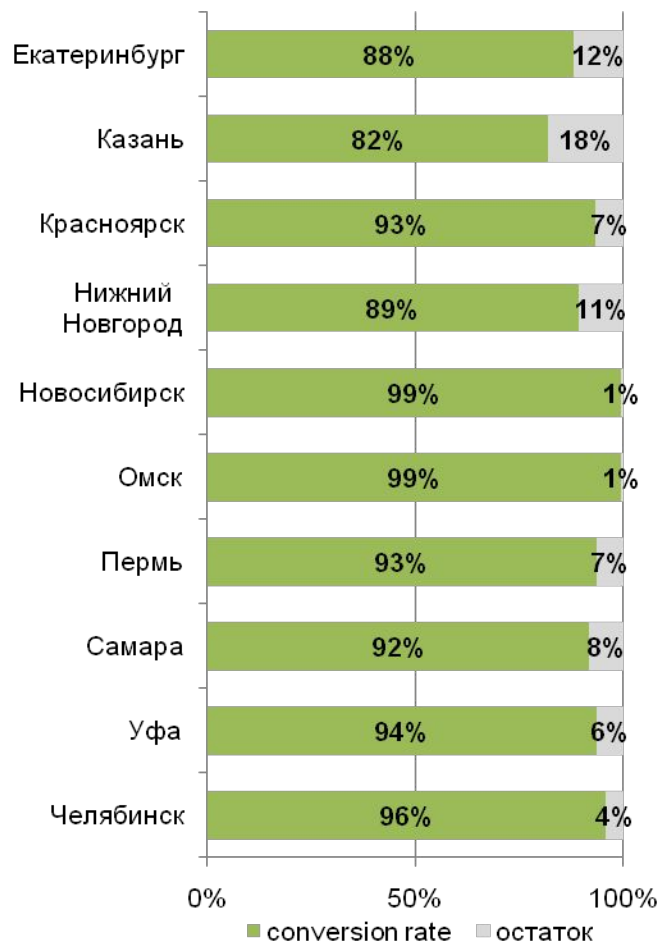

В Уфе 94% знающих 2ГИС являются пользователями