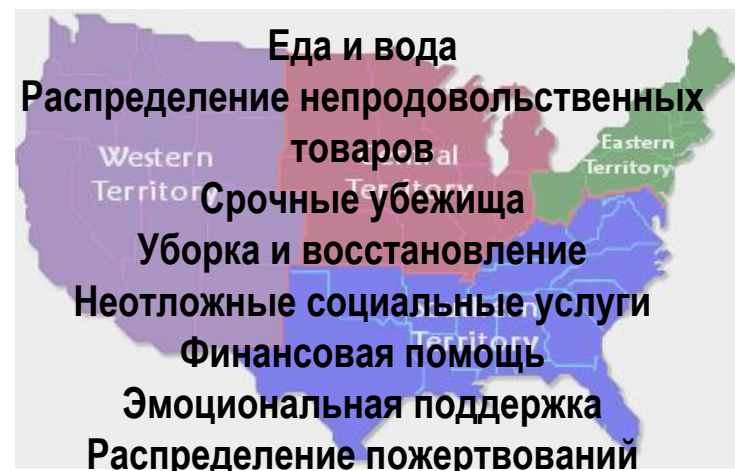

#### Current open Red Cross shelters:

- » Goebel Senior Center
- » Cherokee Recreation And Parks Agency
- » Clairmont Prespyterian Church
- » Cobb Civic Center
- » Brainerd Recreation Complex
- » Santa Paula Community Center

## Когда ЧС случилось – сотрудничать

Американский  
красный  
крест

Армия  
спасения

Координация

Город  
Штат  
Регион  
Страна

И множество других партнеров...