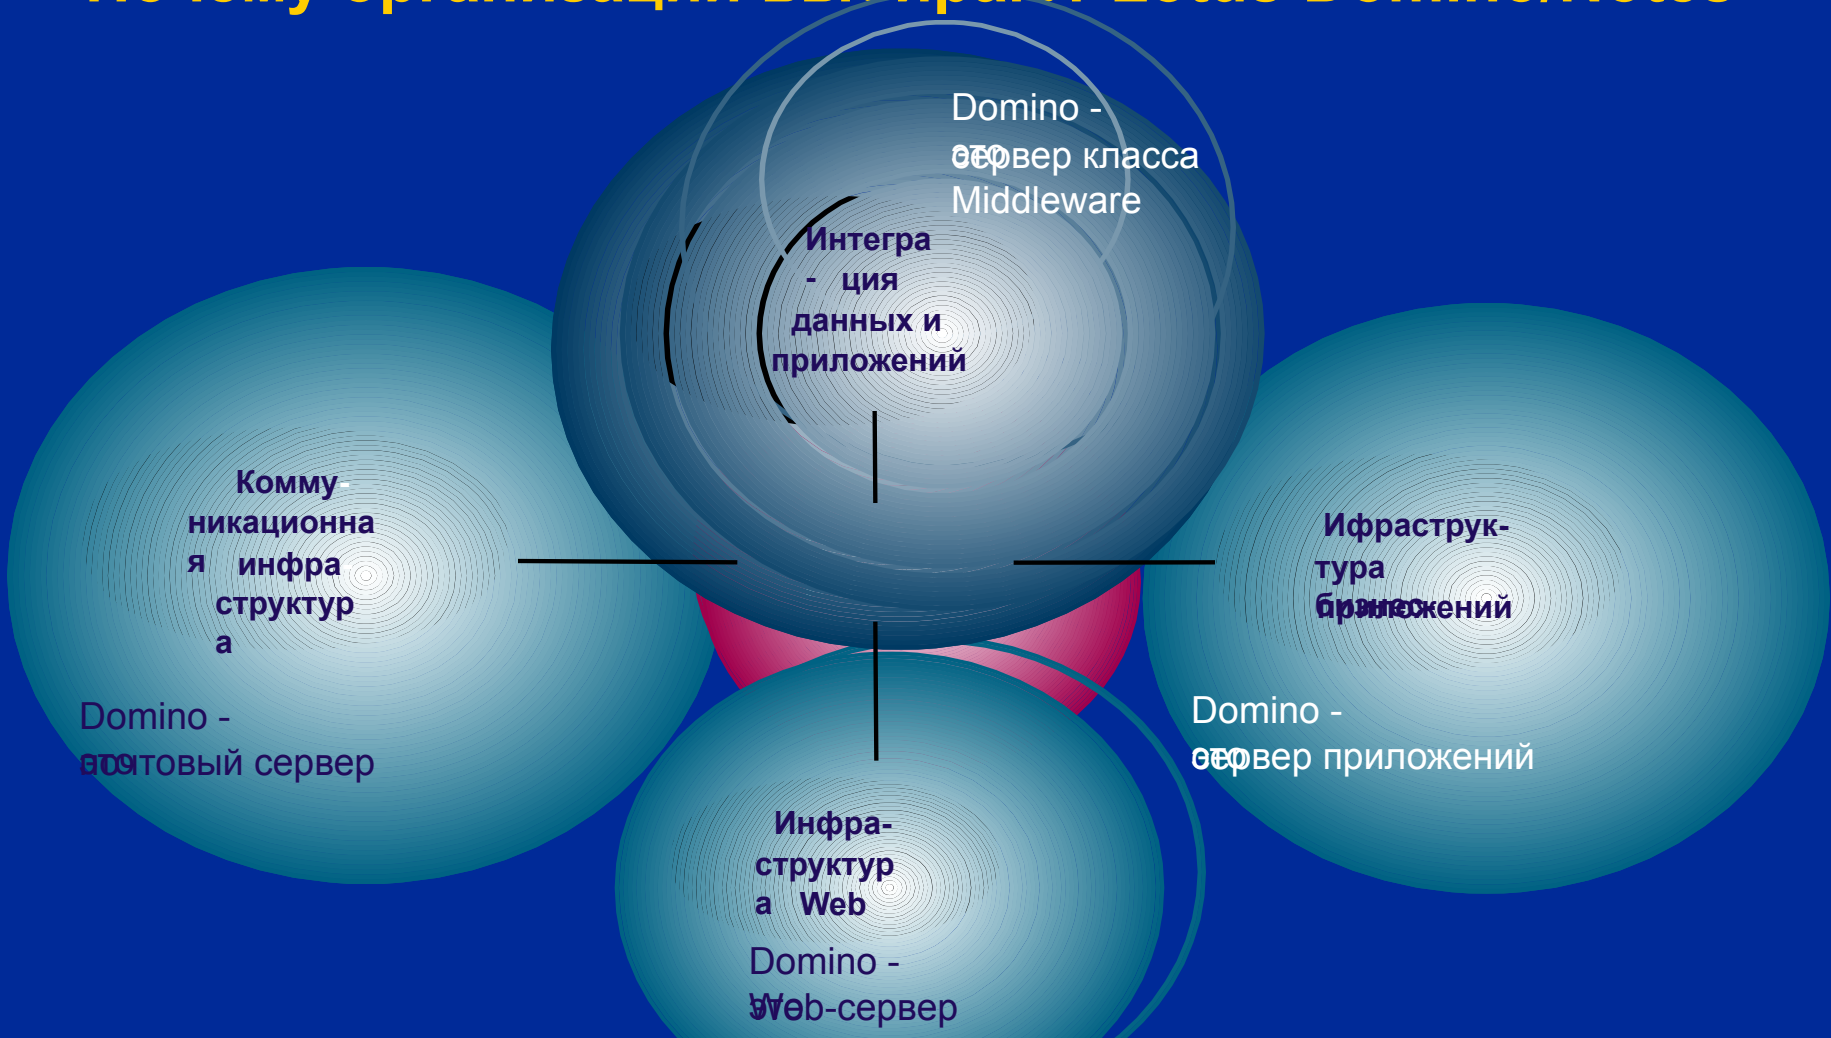

Почему организации выбирают Lotus Domino/Notes