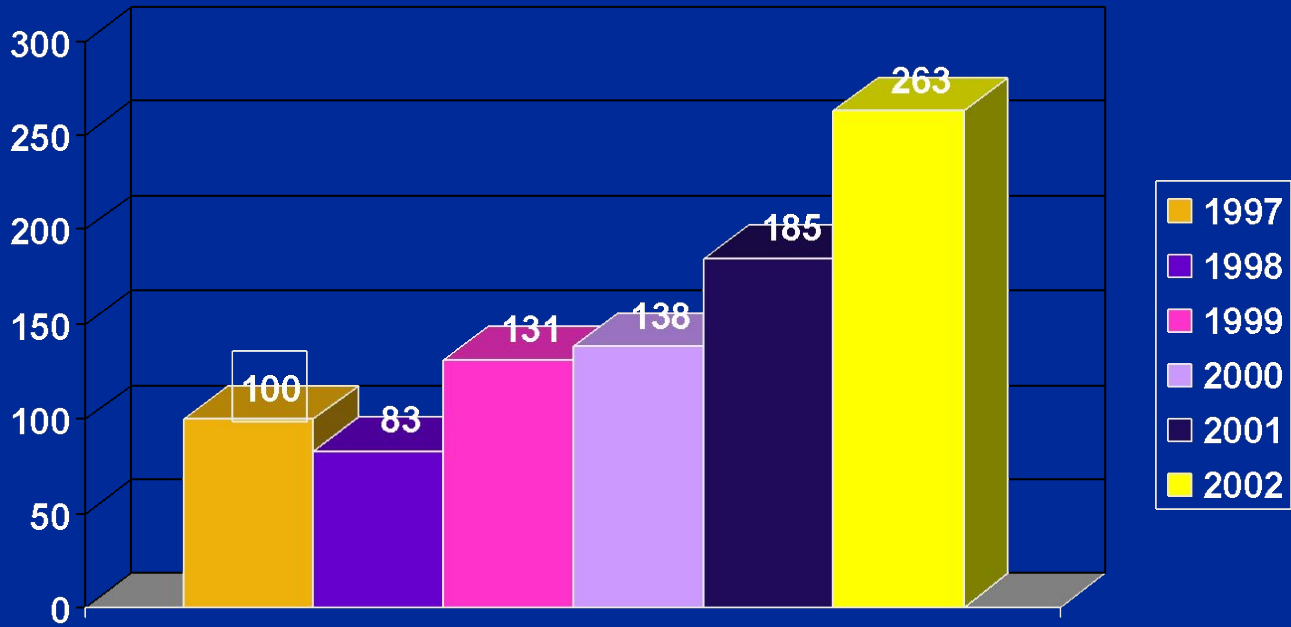

# Lotus Domino/Notes – оптимальная платформа для построения систем электронного документооборота

Тарлецкая Е. А. [Itarlets@iba.by](mailto:Itarlets@iba.by)

# Рост продаж программного обеспечения Lotus в России и странах СНГ в %

Lotus

- 100% - объемы продаж 97 г.
- Рост продаж в 2002 году по сравнению с 2001 годом более **42%**