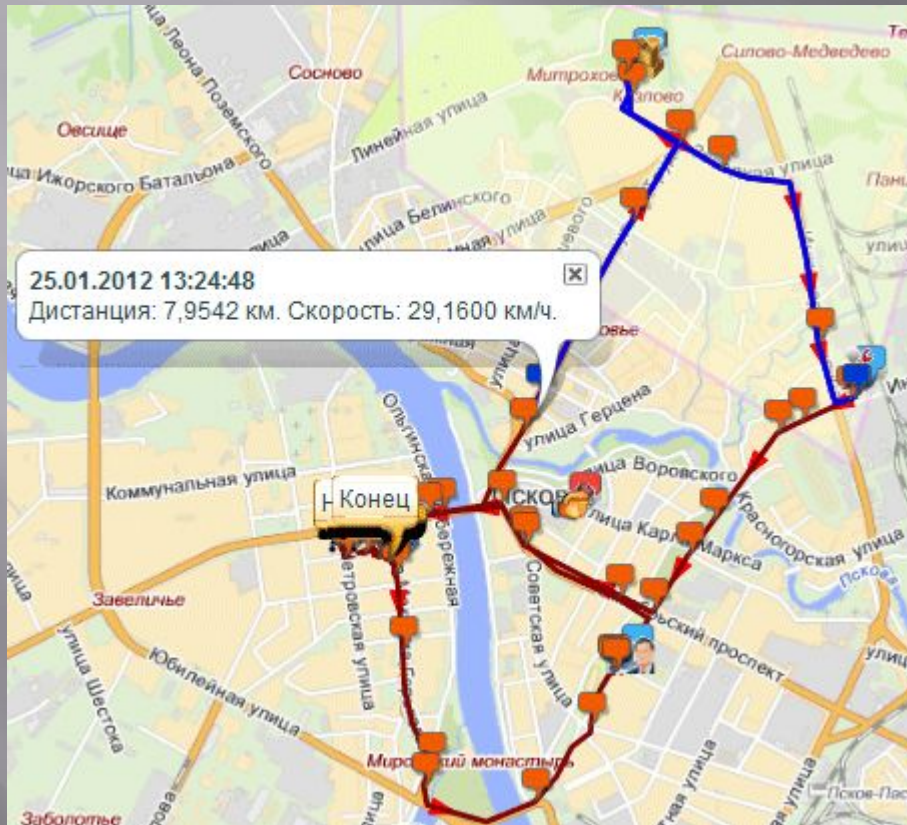

Дополнительные возможности

Разбиение маршрута на временные отрезки
И автоматическое обновление карты по таймеру.