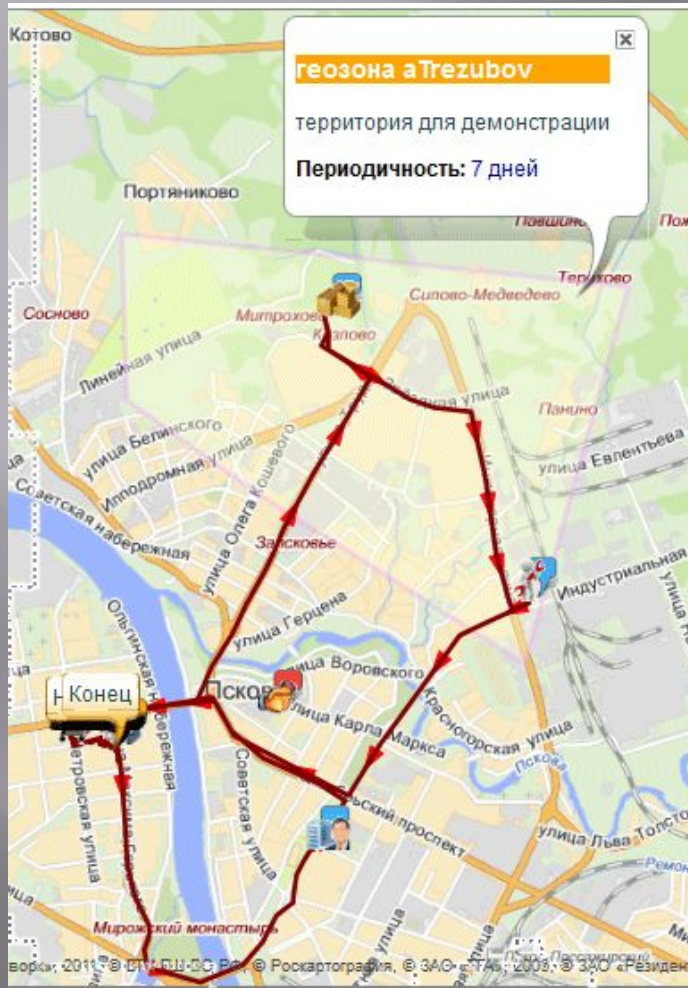

GPS-SHADOW.RU

Online сервис спутникового мониторинга
мобильных сотрудников (торговых агентов,
мерчендайзеров, промоутеров, сервисных
инженеров, курьеров)

GPS-SHADOW.RU

На карте Яндекс отображается маршрут движения мобильного сотрудника в контексте торговых точек (пунктов посещения) и территории. Показывается направление движения мобильного сотрудника.

Отображение торговых точек в трех разрезах

Запланированная к посещению посещенная торговая точка.

Выделяется синим цветом.

Отображение торговых точек в трех разрезах

Запланированная к посещению, но не посещенная торговая точка.

Выделяется красным цветом.

Отображение торговых точек в трех разрезах

Внеплановое посещение торговой точки.
Отображается оранжевым цветом.

Табличные отчеты о посещениях

Andrew Trezoobov: Посещения 25.01.2012									
Наименование		Адрес			Комментарий		Задание		Факт
Магазин "Пятерочка"		Россия, Псковская область, Псков, улица Конная					Забрать договор.		Не посещена
Городская больница № 2		Россия, Псковская область, Псков, улица Кузнечная					Довести документы.		Посещена
Пенаты		Россия, Псковская область, Псков, улица Звёздная, 17а					Доставить накладные.		Посещена
Поликлиника № 3		Россия, Псковская область, Псков, улица Индустриальная, 8					Подписать акты.		Посещена
Гуманитарный лицей № 15		Россия, Псковская область, Псков, улица Ленина, 6					Согласовать договор.		Не посещена
Офис		Россия, Псковская область, Псков, улица Максима Горького, 37							Внеплановое посещение
Сервисный центр Solution		Россия, Псковская область, Псков, улица Конная							Внеплановое посещение
Всего запланировано				Из них посещено				Итого	
5				3				60%	
Подробнее... >>									
Всего точек	Запланировано		Плановых посещенных		Плановых непосещенных		Внеплановых посещенных		
7	5	71,43%	3	42,86%	2	28,57%	2	28,57%	