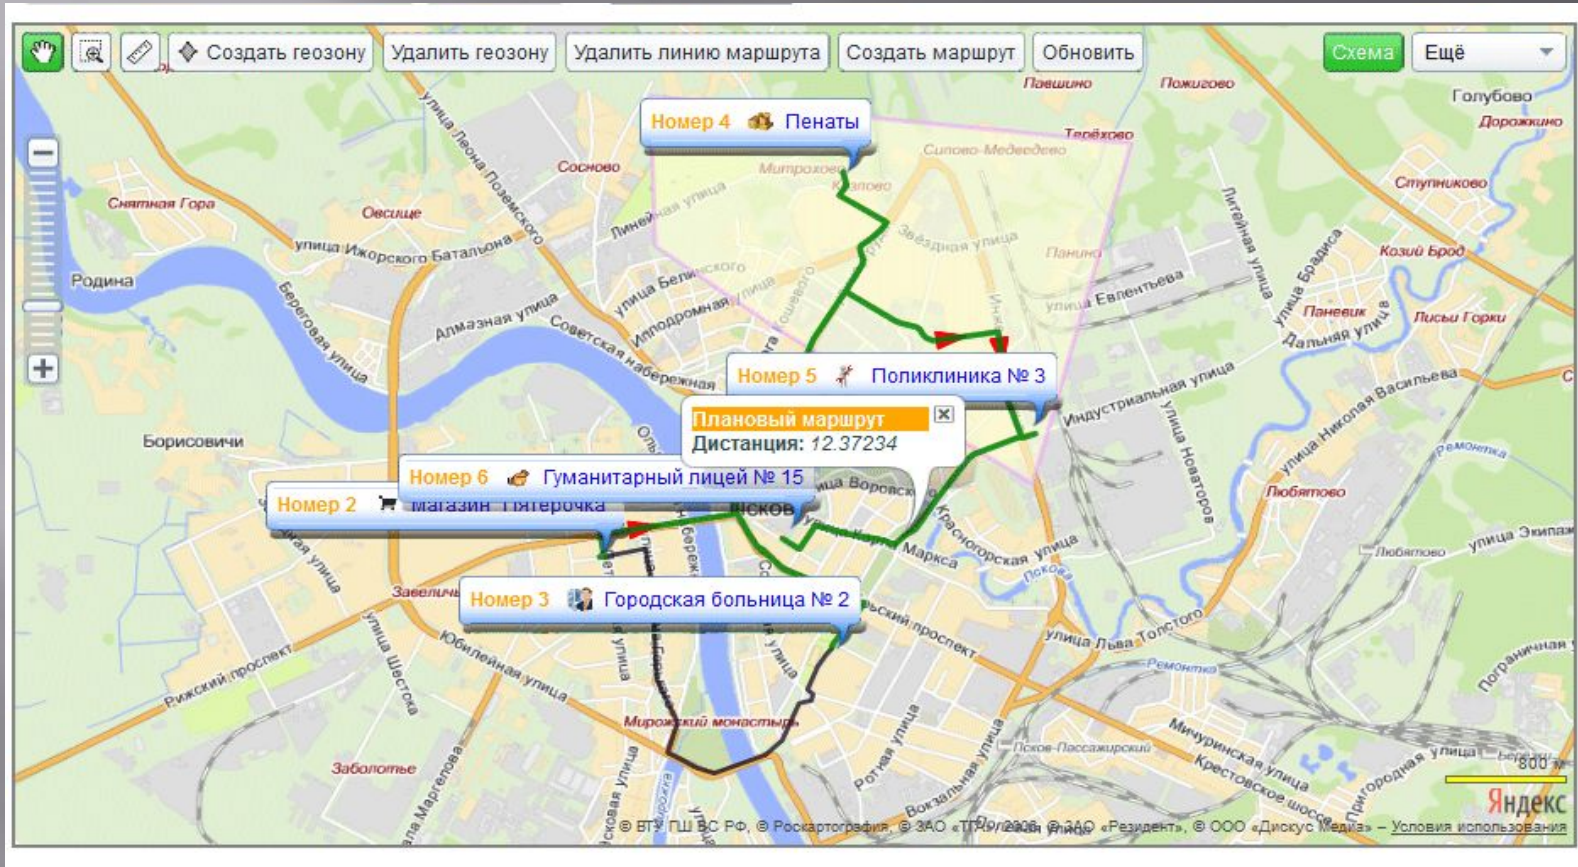

План:

Наименование	Адрес	Цикличность	Период	Порядок
Магазины "Пятерочка"	Россия, Псковская область, Псков, улица Кошная	Разовый	7 дней	2
Городская больница № 2	Россия, Псковская область, Псков, улица Кузнецкая	Разовый	7 дней	3
Пенаты	Россия, Псковская область, Псков, улица Звёздная, 17а	Циклический	7 дней	4
Поликлника № 3	Россия, Псковская область, Псков, улица Индустриальная, 8	Разовый	7 дней 14 дней 21 день 28 дней	5
Гуманитарный лицей № 15	Россия, Псковская область, Псков, улица Ленина, 6	Разовый	7 дней	6

Дистанция 12.37234 км.

Задание:

Система управления порядком посещения позволит налету строить оптимальный маршрут.

Планирование

И визуализировать его на карте.

Дополнительные возможности

Начало дистанции: 25.01.2012 7:10:56, конец дистанции: 25.01.2012 16:03:52, пройдено: 32,7838 км.
Начало дистанции: 25.01.2012 13:25:19, конец дистанции: 25.01.2012 13:51:35, пройдено: 8,2807 км.