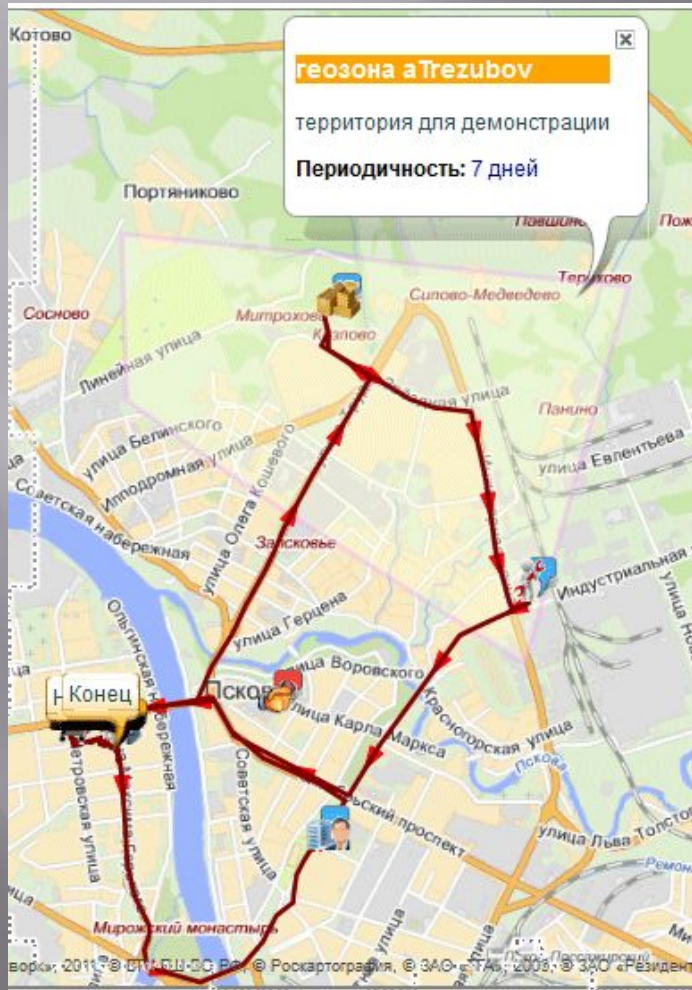

GPS-SHADOW.RU

Online сервис спутникового мониторинга
мобильных сотрудников (торговых агентов,
мерчендайзеров, промоутеров, сервисных
инженеров, курьеров)

GPS-SHADOW.RU

На карте Яндекс отображается маршрут движения мобильного сотрудника в контексте торговых точек (пунктов посещения) и территории. Показывается направление движения мобильного сотрудника.

Отображение торговых точек в трех разрезах

Запланированная к посещению посещенная торговая точка.

Выделяется синим цветом.

Отображение торговых точек в трех разрезах

Запланированная к посещению, но не посещенная торговая точка.

Выделяется красным цветом.

Отображение торговых точек в трех разрезах

Внеплановое посещение торговой точки.
Отображается оранжевым цветом.

Табличные отчеты о посещениях

Andrew Trezoobov: Посещения 25.01.2012									
Наименование		Адрес			Комментарий		Задание		Факт
Магазин "Пятерочка"		Россия, Псковская область, Псков, улица Конная					Забрать договор.		Не посещена
Городская больница № 2		Россия, Псковская область, Псков, улица Кузнецкая					Довести документы.		Посещена
Пенаты		Россия, Псковская область, Псков, улица Звёздная, 17а					Доставить накладные.		Посещена
Поликлиника № 3		Россия, Псковская область, Псков, улица Индустриальная, 8					Подписать акты.		Посещена
Гуманитарный лицей № 15		Россия, Псковская область, Псков, улица Ленина, 6					Согласовать договор.		Не посещена
Офис		Россия, Псковская область, Псков, улица Максима Горького, 37							Внеплановое посещение
Сервисный центр Solution		Россия, Псковская область, Псков, улица Конная							Внеплановое посещение
Всего запланировано					Из них посещено			Итого	
5					3			60%	
Подробнее... >>									
Всего точек	Запланировано		Плановых посещенных		Плановых непосещенных		Внеплановых посещенных		
7	5	71,43%	3	42,86%	2	28,57%	2	28,57%	