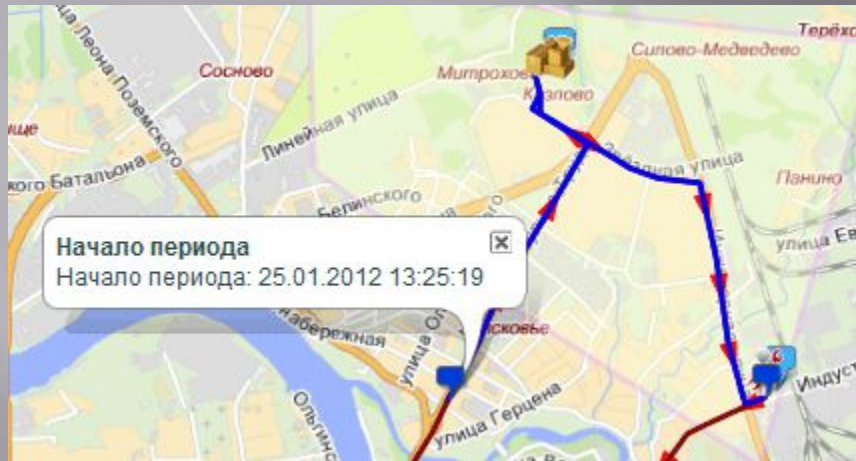

Дистанция 12.37234 км.

Задание:

Система управления порядком посещения позволяет налету строить оптимальный маршрут.

Планирование

И визуализировать его на карте.

Дополнительные возможности

Начало дистанции: 25.01.2012 7:10:56, конец дистанции: 25.01.2012 16:03:52, пройдено: 32,7838 км.
Начало дистанции: 25.01.2012 13:25:19, конец дистанции: 25.01.2012 13:51:35, пройдено: 8,2807 км.