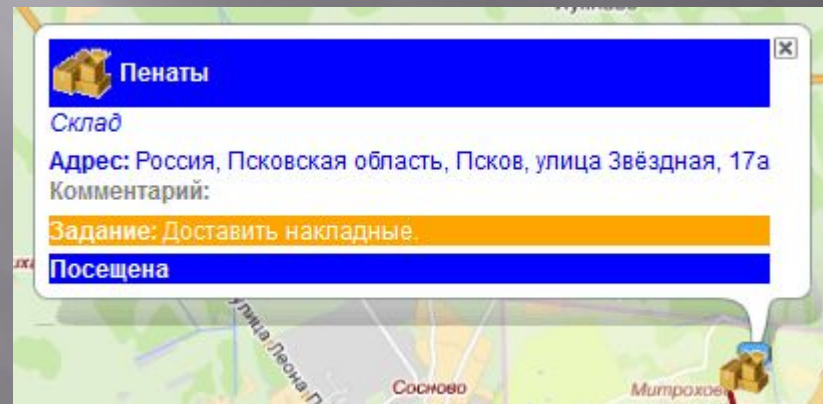

GPS-SHADOW.RU

Online сервис спутникового мониторинга
мобильных сотрудников (торговых агентов,
мерчендайзеров, промоутеров, сервисных
инженеров, курьеров)

GPS-SHADOW.RU

На карте Яндекс отображается маршрут движения мобильного сотрудника в контексте торговых точек (пунктов посещения) и территории. Показывается направление движения мобильного сотрудника.

Отображение торговых точек в трех разрезах

Запланированная к посещению посещенная торговая точка.

Выделяется синим цветом.

Отображение торговых точек в трех разрезах

Запланированная к посещению, но не посещенная торговая точка.