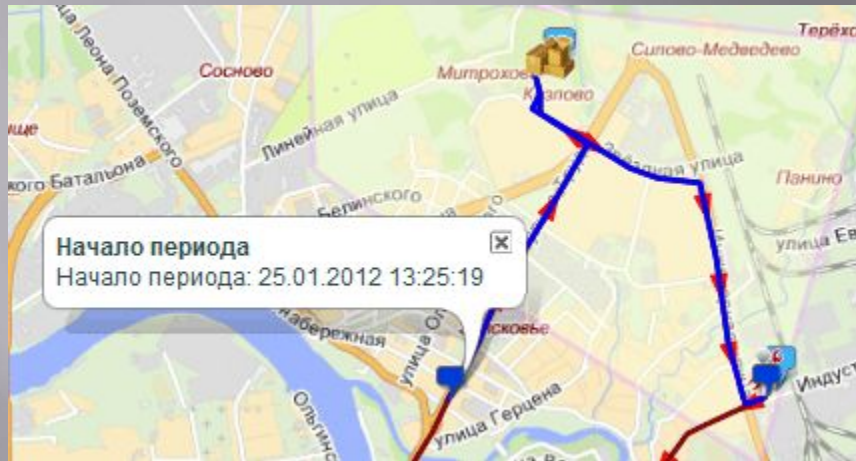

Дистанция 12.37234 км.

Задание:

Система управления порядком посещения позволит налету строить оптимальный маршрут.

Планирование

И визуализировать его на карте.

Дополнительные возможности

Начало дистанции: 25.01.2012 7:10:56, конец дистанции: 25.01.2012 16:03:52, пройдено: 32,7838 км.
Начало дистанции: 25.01.2012 13:25:19, конец дистанции: 25.01.2012 13:51:35, пройдено: 8,2807 км.