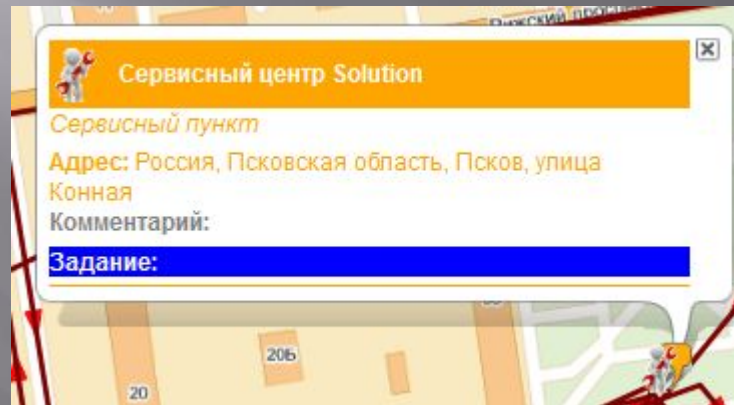

Отображение торговых точек в трех разрезах

Запланированная к посещению посещенная торговая точка.

Выделяется синим цветом.

Отображение торговых точек в трех разрезах

Запланированная к посещению, но не посещенная торговая точка.

Выделяется красным цветом.

Отображение торговых точек в трех разрезах

Внеплановое посещение торговой точки.
Отображается оранжевым цветом.

Табличные отчеты о посещениях

Andrew Trezoobov: Посещения 25.01.2012									
Наименование		Адрес			Комментарий		Задание		Факт
Магазин "Пятерочка"		Россия, Псковская область, Псков, улица Конная					Забрать договор.		Не посещена
Городская больница № 2		Россия, Псковская область, Псков, улица Кузнечная					Довести документы.		Посещена
Пенаты		Россия, Псковская область, Псков, улица Звёздная, 17а					Доставить накладные.		Посещена
Поликлиника № 3		Россия, Псковская область, Псков, улица Индустриальная, 8					Подписать акты.		Посещена
Гуманитарный лицей № 15		Россия, Псковская область, Псков, улица Ленина, 6					Согласовать договор.		Не посещена
Офис		Россия, Псковская область, Псков, улица Максима Горького, 37							Внеплановое посещение
Сервисный центр Solution		Россия, Псковская область, Псков, улица Конная							Внеплановое посещение
Всего запланировано				Из них посещено				Итого	
5				3				60%	
Подробнее... >>									
Всего точек	Запланировано		Плановых посещенных		Плановых непосещенных		Внеплановых посещенных		
7	5	71,43%	3	42,86%	2	28,57%	2	28,57%	