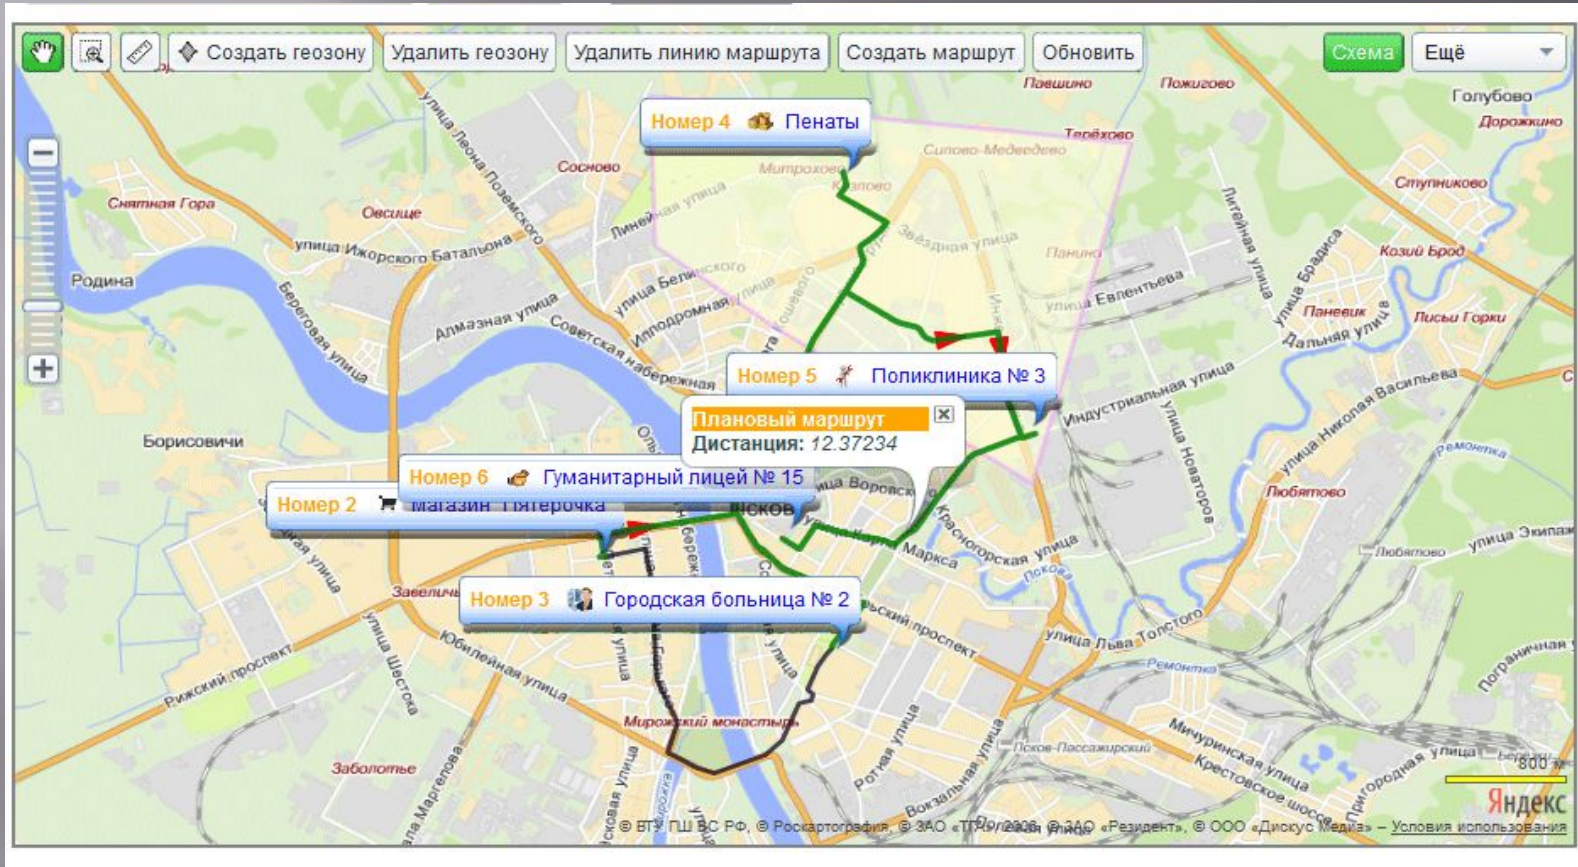

План:

Наименование	Адрес	Цикличность	Период	Порядок
Магазины "Пятерочка"	Россия, Псковская область, Псков, улица Кошная	Разовый	7 дней	2
Городская больница № 2	Россия, Псковская область, Псков, улица Кузнецкая	Разовый	7 дней	3
Пенаты	Россия, Псковская область, Псков, улица Звёздная, 17а	Циклический	7 дней	4
Поликлника № 3	Россия, Псковская область, Псков, улица Индустриальная, 8	Разовый	7 дней 14 дней 21 день 28 дней	5
Гуманитарный лицей № 15	Россия, Псковская область, Псков, улица Ленина, 6	Разовый	7 дней	6

Дистанция 12.37234 км.

Задание:

Система управления порядком посещения позволяет налету строить оптимальный маршрут.

Планирование

И визуализировать его на карте.

Дополнительные возможности

Начало дистанции: 25.01.2012 7:10:56, конец дистанции: 25.01.2012 16:03:52, пройдено: 32,7838 км.
Начало дистанции: 25.01.2012 13:25:19, конец дистанции: 25.01.2012 13:51:35, пройдено: 8,2807 км.