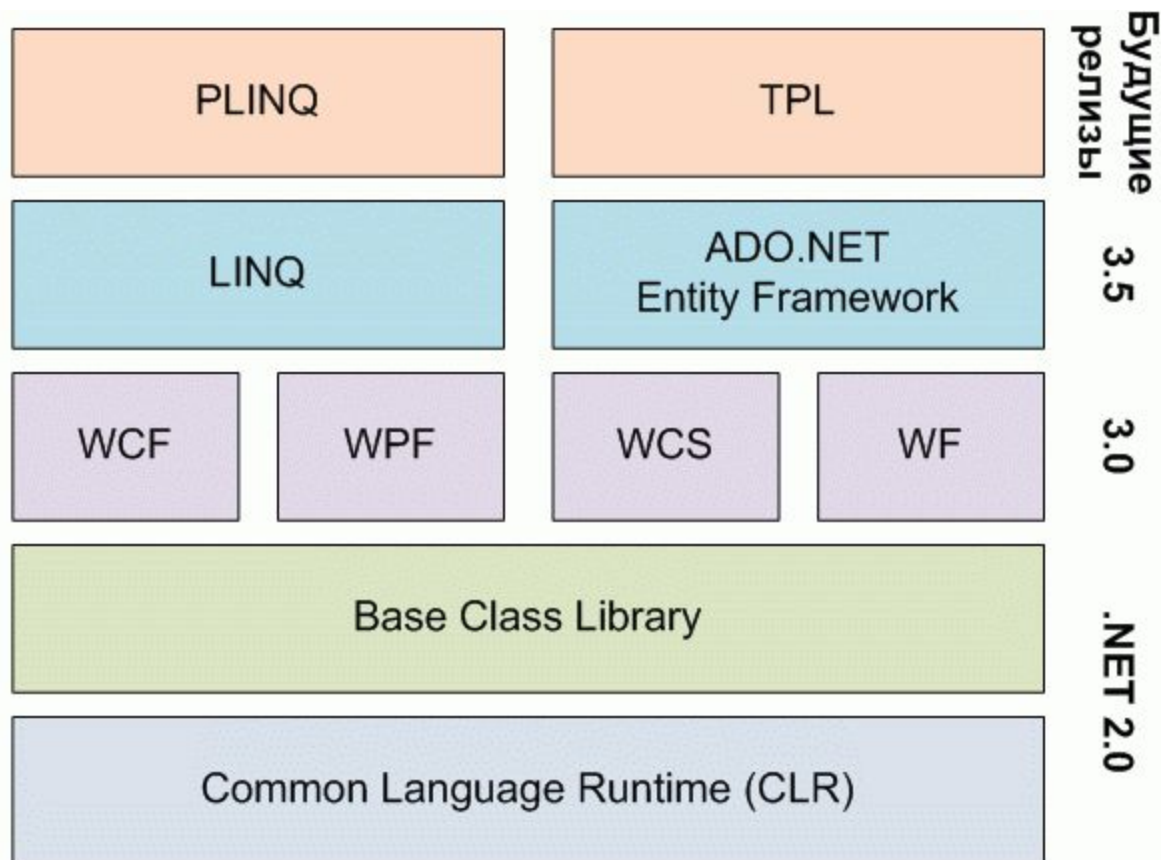

БЕЛОРУССКИЙ ГОСУДАРСТВЕННЫЙ УНИВЕРСИТЕТ

Михалевич Андрей Анатольевич

Разработка интерактивных веб-приложений используя платформу ASP.NET

Руководитель:
доцент, канд. ф.-м. наук Суздаль С. В.

Актуальность

Веб-сайты со статическим наполнением давно перестали быть интересными пользователям. В данной презентации будут рассмотрены возможности построения интерактивных интерфейсов с использованием платформы ASP.NET и смежных технологий.

Поставленные цели и задачи

- Описать возможности ASP.NET
- Проиллюстрировать значимость JavaScript-а в современном интернете
- Описать возможности SVG
- Рассмотреть конкурентные технологии

ASP.NET и .NET

JavaScript

- История
- Библиотеки
- HTML5

SVG

- Векторная графика
- VML
- RaphaelJs

Конкуренция между платформами для построения интерактивных интерфейсов

- Flash
- WPF/Silverlight
- HTML5
- JavaFx

Перспективы подхода с использованием JavaScript