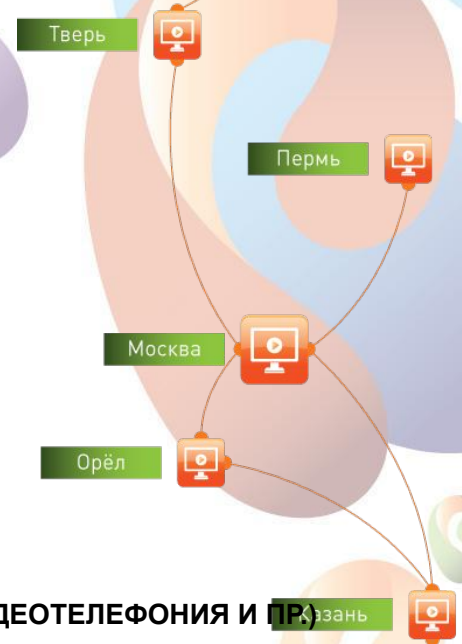

ВИРТУАЛЬНЫЕ ЧАСТНЫЕ СЕТИ

ГАРАНТИЯ

- ОРГАНИЗАЦИЯ УСЛУГИ «ПОД КЛЮЧ», ВКЛЮЧАЯ «ПОСЛЕДНЮЮ МИЛЮ» И ПОСТАВКУ НЕОБХОДИМОГО ОБОРУДОВАНИЯ
- СОЗДАНИЕ VPN - СЕТИ НА МЕСТНОМ, РЕГИОНАЛЬНОМ И МЕЖДУНАРОДНОМ УРОВНЯХ
- ПОДДЕРЖКА НЕСКОЛЬКИХ КЛАССОВ ТРАФИКА (QOS: VP, VC, NC)

НАДЕЖНОГО

- НАДЁЖНОСТЬ И ДОСТУПНОСТЬ УСЛУГИ ОБЕСПЕЧИВАЕТСЯ SLA
- ОПЕРАТИВНОЕ ИЗМЕНЕНИЕ ТРЕБУЕМЫХ ПАРАМЕТРОВ СЕТИ
- РАЗЛИЧНЫЕ ТАРИФЫ И ГИБКАЯ СИСТЕМА СКИДОК
- МОНИТОРИНГ ПАРАМЕТРОВ КАЧЕСТВА VPN – СЕТИ

РАЗВИТИЯ

- ПРЕДОСТАВЛЕНИЕ ДОПОЛНИТЕЛЬНЫХ УСЛУГ ЧЕРЕЗ ОДИН ПОРТ
- ВОЗМОЖНОСТЬ ОБЪЕДИНЕНИЯ УСЛУГ В РАМКАХ КОМПАНИИ (ЕДИНЫЙ ИНТЕРНЕТ, ВИДЕОТЕЛЕФОНИЯ И ПР.)
- ЛЮБОЕ МАСШТАБИРОВАНИЕ СЕТИ ПО СКОРОСТИ (ДО 10 ГБИТ-С), ГЕОГРАФИИ (ВСЕ СУБЪЕКТЫ РФ)