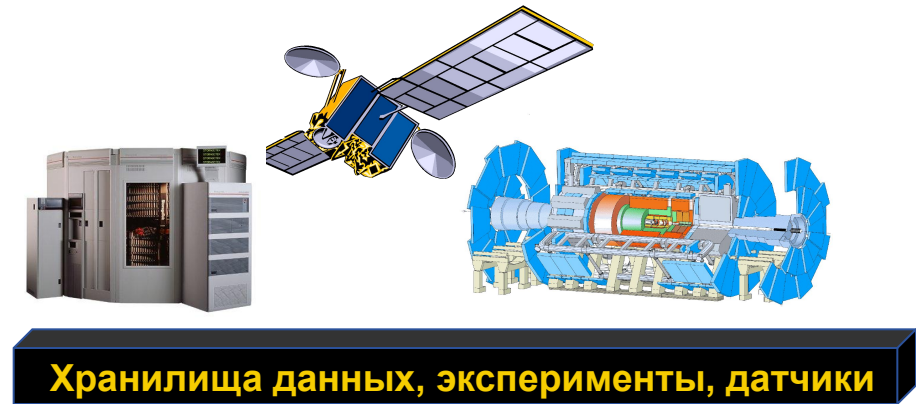

GILDA Grid Demonstrator

Олешко Сергей

Петербургский институт ядерной физики РАН

- ППО ГРИД – это множество программных ГРИД служб
- ГРИД службы более-менее стандартизованы, т.е. имеют стандартизованные интерфейсы и используют стандартные технологии
- Они могут быть доступны множеству клиентов