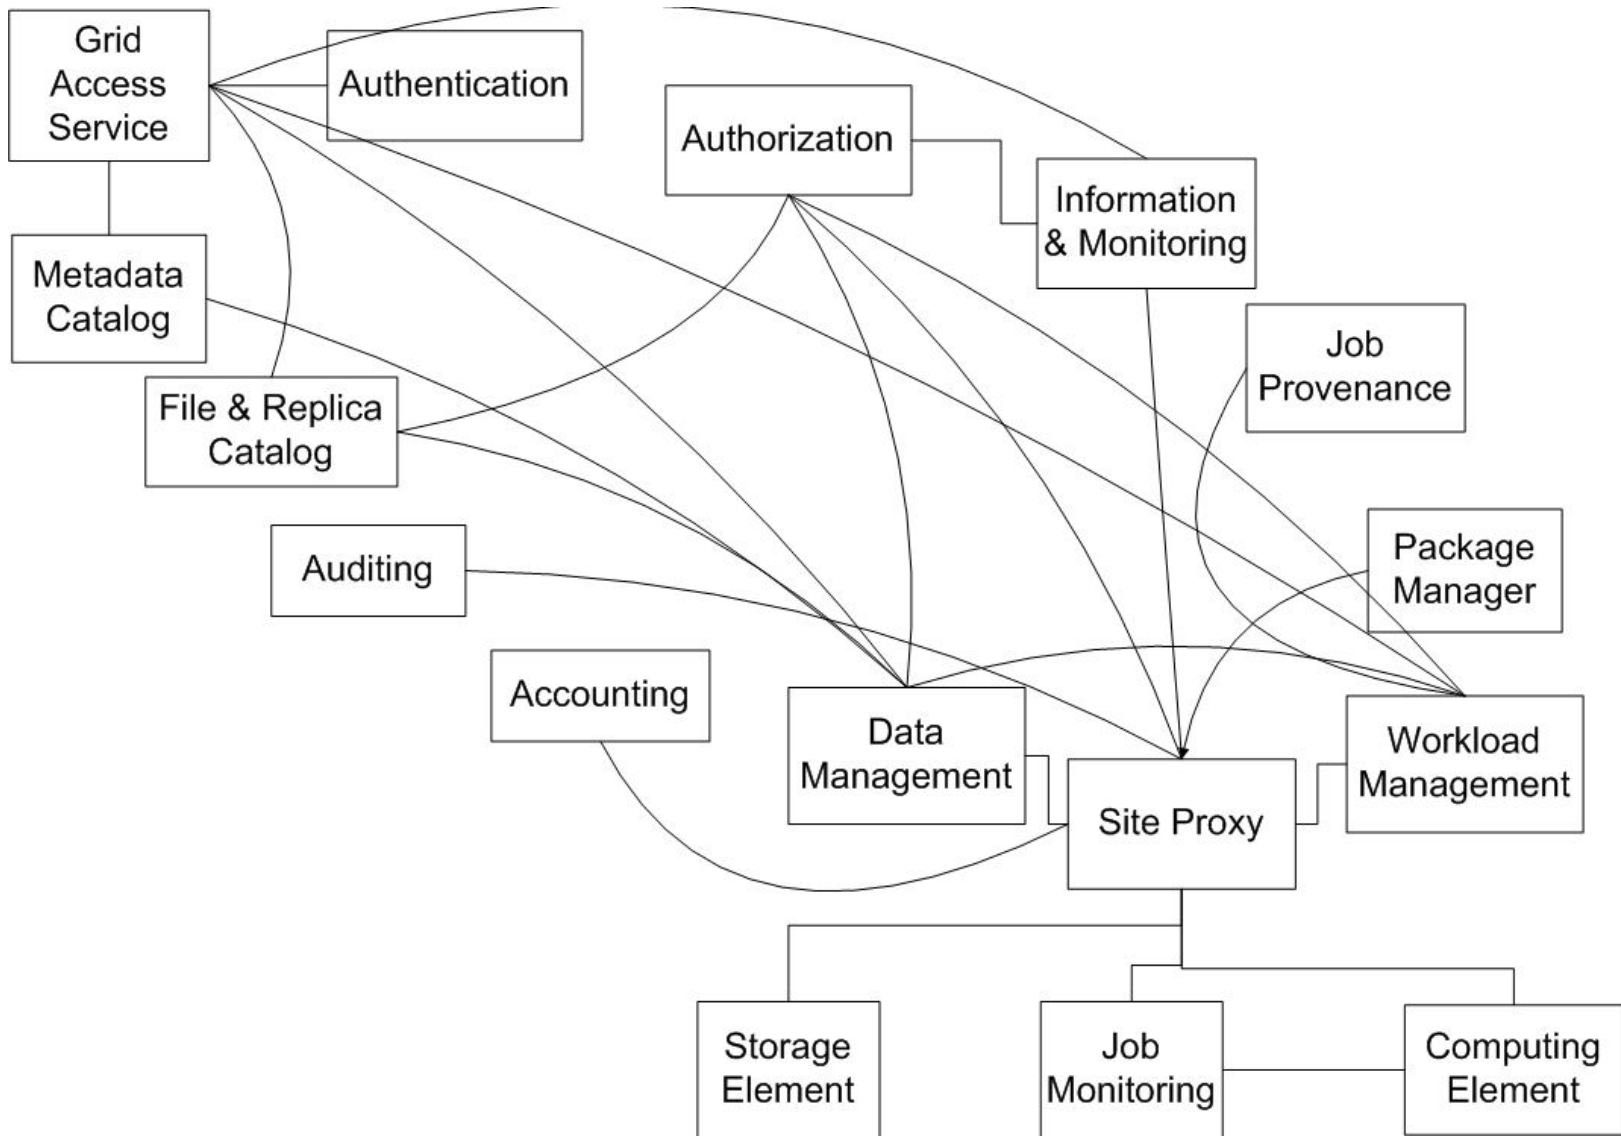

GILDA Grid Demonstrator

Олешко Сергей

Петербургский институт ядерной физики РАН

- ППО ГРИД – это множество программных ГРИД служб
- ГРИД службы более-менее стандартизованы, т.е. имеют стандартизованные интерфейсы и используют стандартные технологии
- Они могут быть доступны множеству клиентов

- **ГРИД службы используют шифрование:**
 - Вы должны получить сертификат от центра сертификации
 - Вы должны быть зарегистрированы в Виртуальной Организации (ГРИД службы доступны только для членов ВО.)
 - Вы должны сгенерировать временный сертификат
- **ГРИД клиенты – это достаточно низкоуровневые программные средства**
 - Интерфейс командной строки
 - Платформозависимость (как правило Linux)
 - Много параметров

- Он может быть доступен отовсюду и при помощи “чего угодно” (ПК, ноутбук, КПК, мобильный телефон).
- Он может использовать один и тот же пользовательский интерфейс для доступа к различным службам.
- Он должен обеспечивать “избыточную безопасность” на всех уровнях: 1) безопасность передачи данных по web, 2) безопасность пользовательских параметров доступа, 3) безопасность пользовательской аутентификации, 4) безопасность на уровне виртуальной организации.
- ГРИД службы должны быть доступны “по одному нажатию на кнопку мышки”.
- Пользовательский интерфейс должен быть понятен и дружелюбен к пользователю.

GENIUS Services

- File
 - View a File
 - Show the Environment
- Security
 - Info on proxy
 - Info on VOMS proxy
- Data
 - Navigate Catalog
- Info
- Monitoring
- BLAST Services
- Sonification
- VO Services