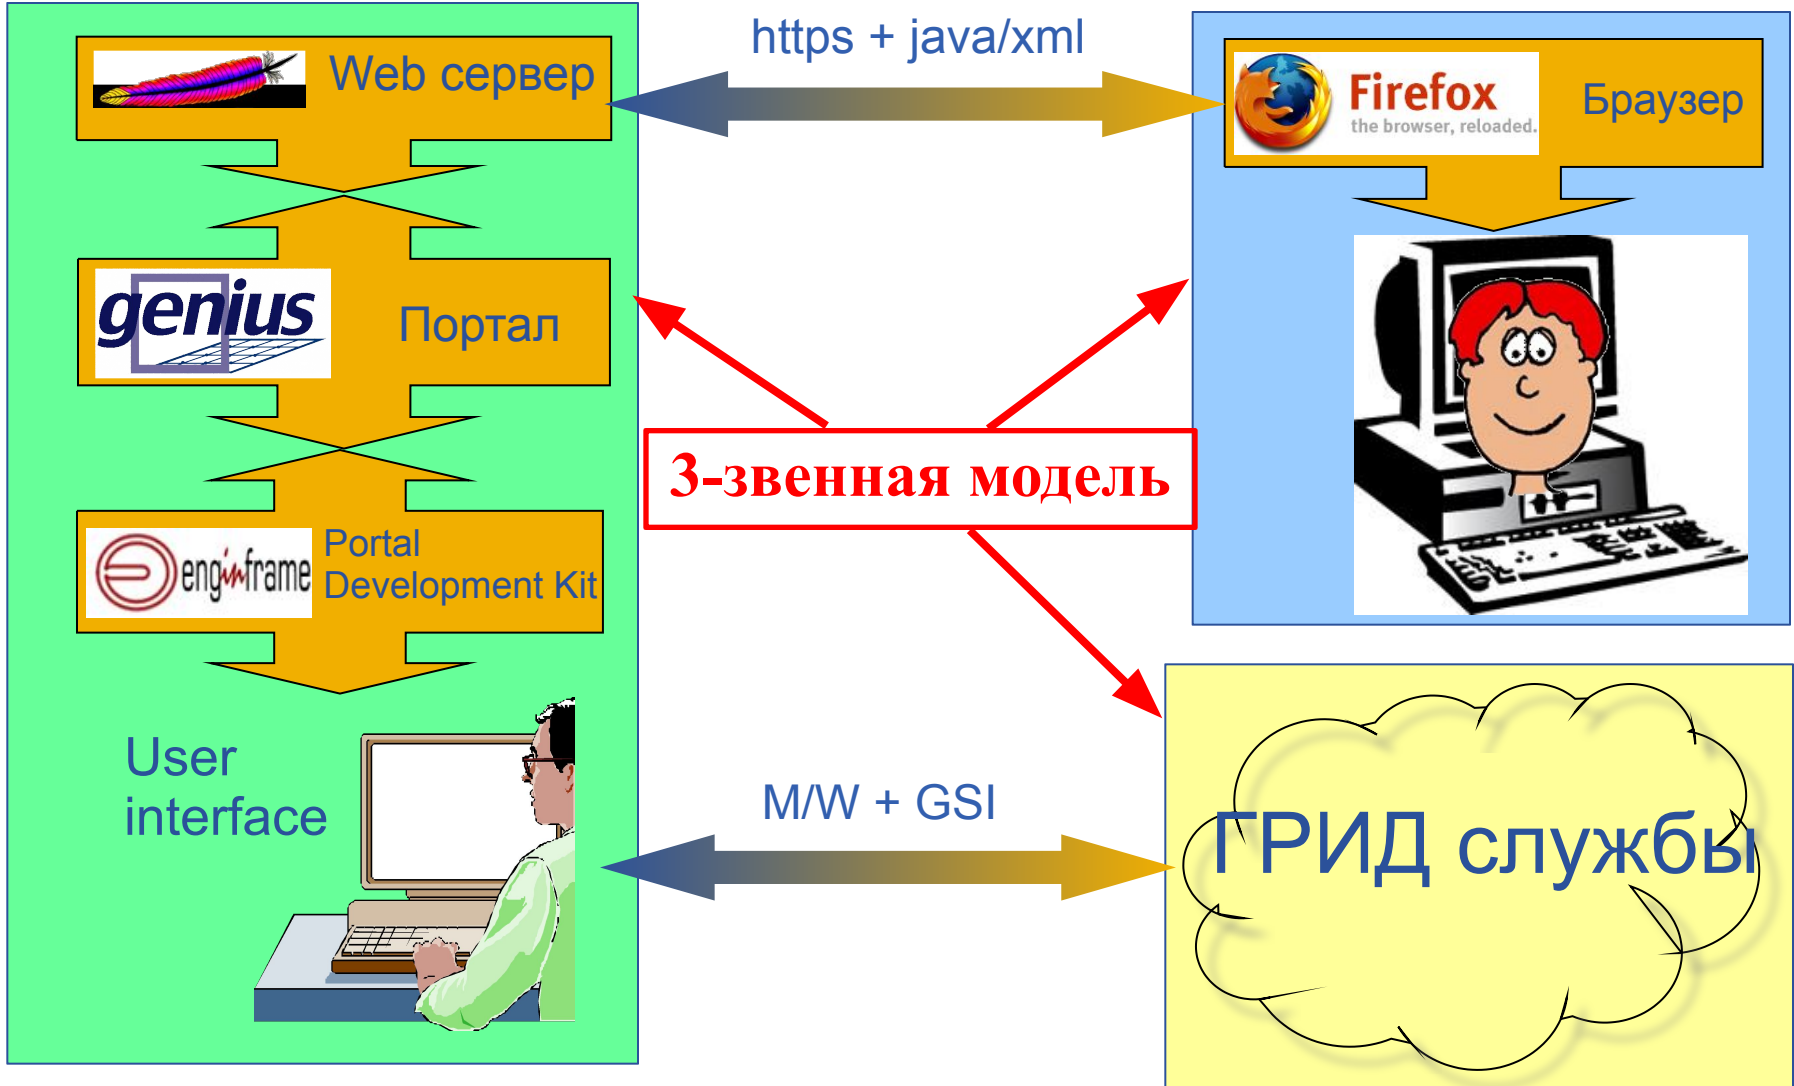

GILDA Grid Demonstrator

Олешко Сергей

Петербургский институт ядерной физики РАН

- ППО ГРИД – это множество программных ГРИД служб
- ГРИД службы более-менее стандартизованы, т.е. имеют стандартизованные интерфейсы и используют стандартные технологии
- Они могут быть доступны множеству клиентов

- **ГРИД службы используют шифрование:**
 - Вы должны получить сертификат от центра сертификации
 - Вы должны быть зарегистрированы в Виртуальной Организации (ГРИД службы доступны только для членов ВО.)
 - Вы должны сгенерировать временный сертификат
- **ГРИД клиенты – это достаточно низкоуровневые программные средства**
 - Интерфейс командной строки
 - Платформозависимость (как правило Linux)
 - Много параметров

Grid Enabled web eNvironment for site Independent User job Submission

Существует несколько версий портала:

- **GENIUS – полная версия:**
<https://genius.ct.infn.it>
- **Grid Demonstrator – открытая “для всех” 24/7 версия:**
[https://glite-demo.ct.infn.it /](https://glite-demo.ct.infn.it/)
- **Grid Tutor – версия, адаптированная для обучения и тренинга:**
<https://glite-tutor.ct.infn.it/>

- Проблема: Web сервер, а значит и весь портал запускается с наинизшим уровнем привилегий. Каким же образом он сможет запускать задания для пользователя?
- Наилучший выход – расширение системы делегирования GSI (Grid Security Infrastructure) таким образом, чтобы пользователь мог делегировать права на запуск заданий порталу.
- Сервис MyProxu обеспечивает такое расширение следующим образом:
 - временно сохраняет пользовательские имя/пароль.
 - запускает прокси от имени пользователя.
 - поддерживает отдельный пароль для портала.