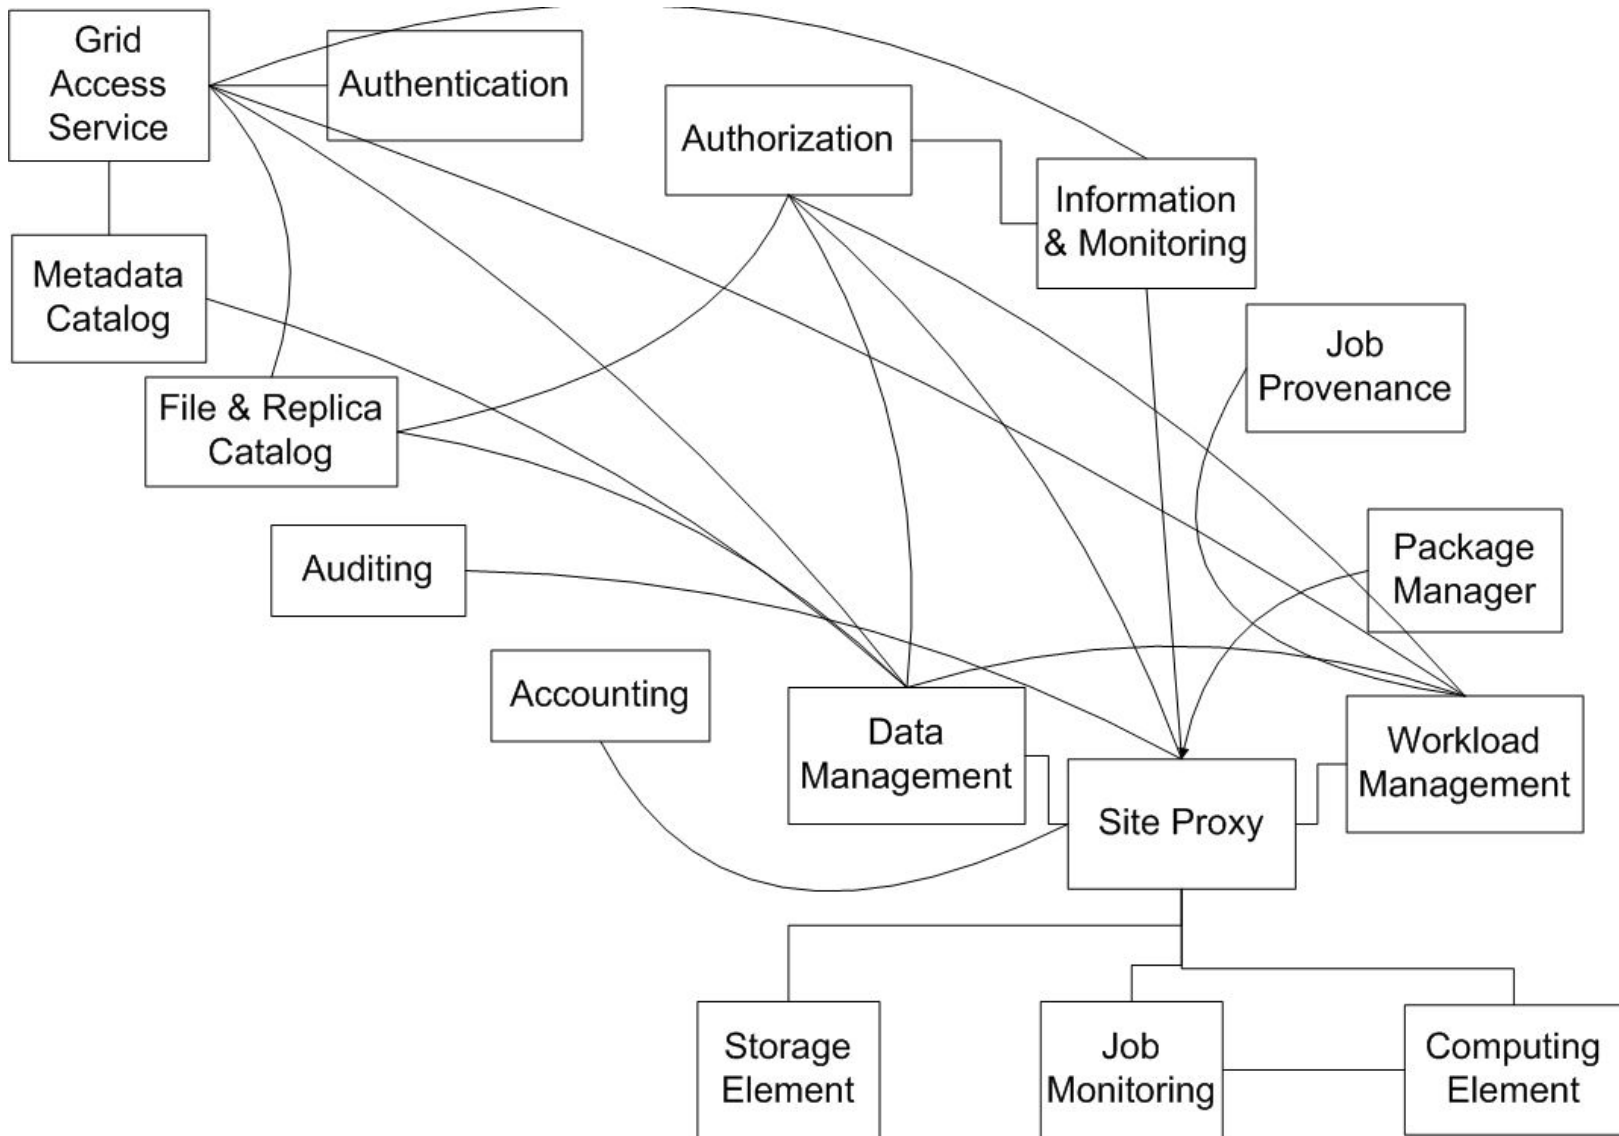

GILDA Grid Demonstrator

Олешко Сергей

Петербургский институт ядерной физики РАН

- ППО ГРИД – это множество программных ГРИД служб
- ГРИД службы более-менее стандартизованы, т.е. имеют стандартизованные интерфейсы и используют стандартные технологии
- Они могут быть доступны множеству клиентов

- **ГРИД службы используют шифрование:**
 - Вы должны получить сертификат от центра сертификации
 - Вы должны быть зарегистрированы в Виртуальной Организации (ГРИД службы доступны только для членов ВО.)
 - Вы должны сгенерировать временный сертификат
- **ГРИД клиенты – это достаточно низкоуровневые программные средства**
 - Интерфейс командной строки
 - Платформозависимость (как правило Linux)
 - Много параметров

- Он может быть доступен отовсюду и при помощи “чего угодно” (ПК, ноутбук, КПК, мобильный телефон).
- Он может использовать один и тот же пользовательский интерфейс для доступа к различным службам.
- Он должен обеспечивать “избыточную безопасность” на всех уровнях: 1) безопасность передачи данных по web, 2) безопасность пользовательских параметров доступа, 3) безопасность пользовательской аутентификации, 4) безопасность на уровне виртуальной организации.
- ГРИД службы должны быть доступны “по одному нажатию на кнопку мышки”.
- Пользовательский интерфейс должен быть понятен и дружелюбен к пользователю.

GENIUS Services

- File
 - View a File
 - Show the Environment
- Security
 - Info on proxy
 - Info on VOMS proxy
- Data
 - Navigate Catalog
- Info
- Monitoring
- BLAST Services
- Sonification
- VO Services