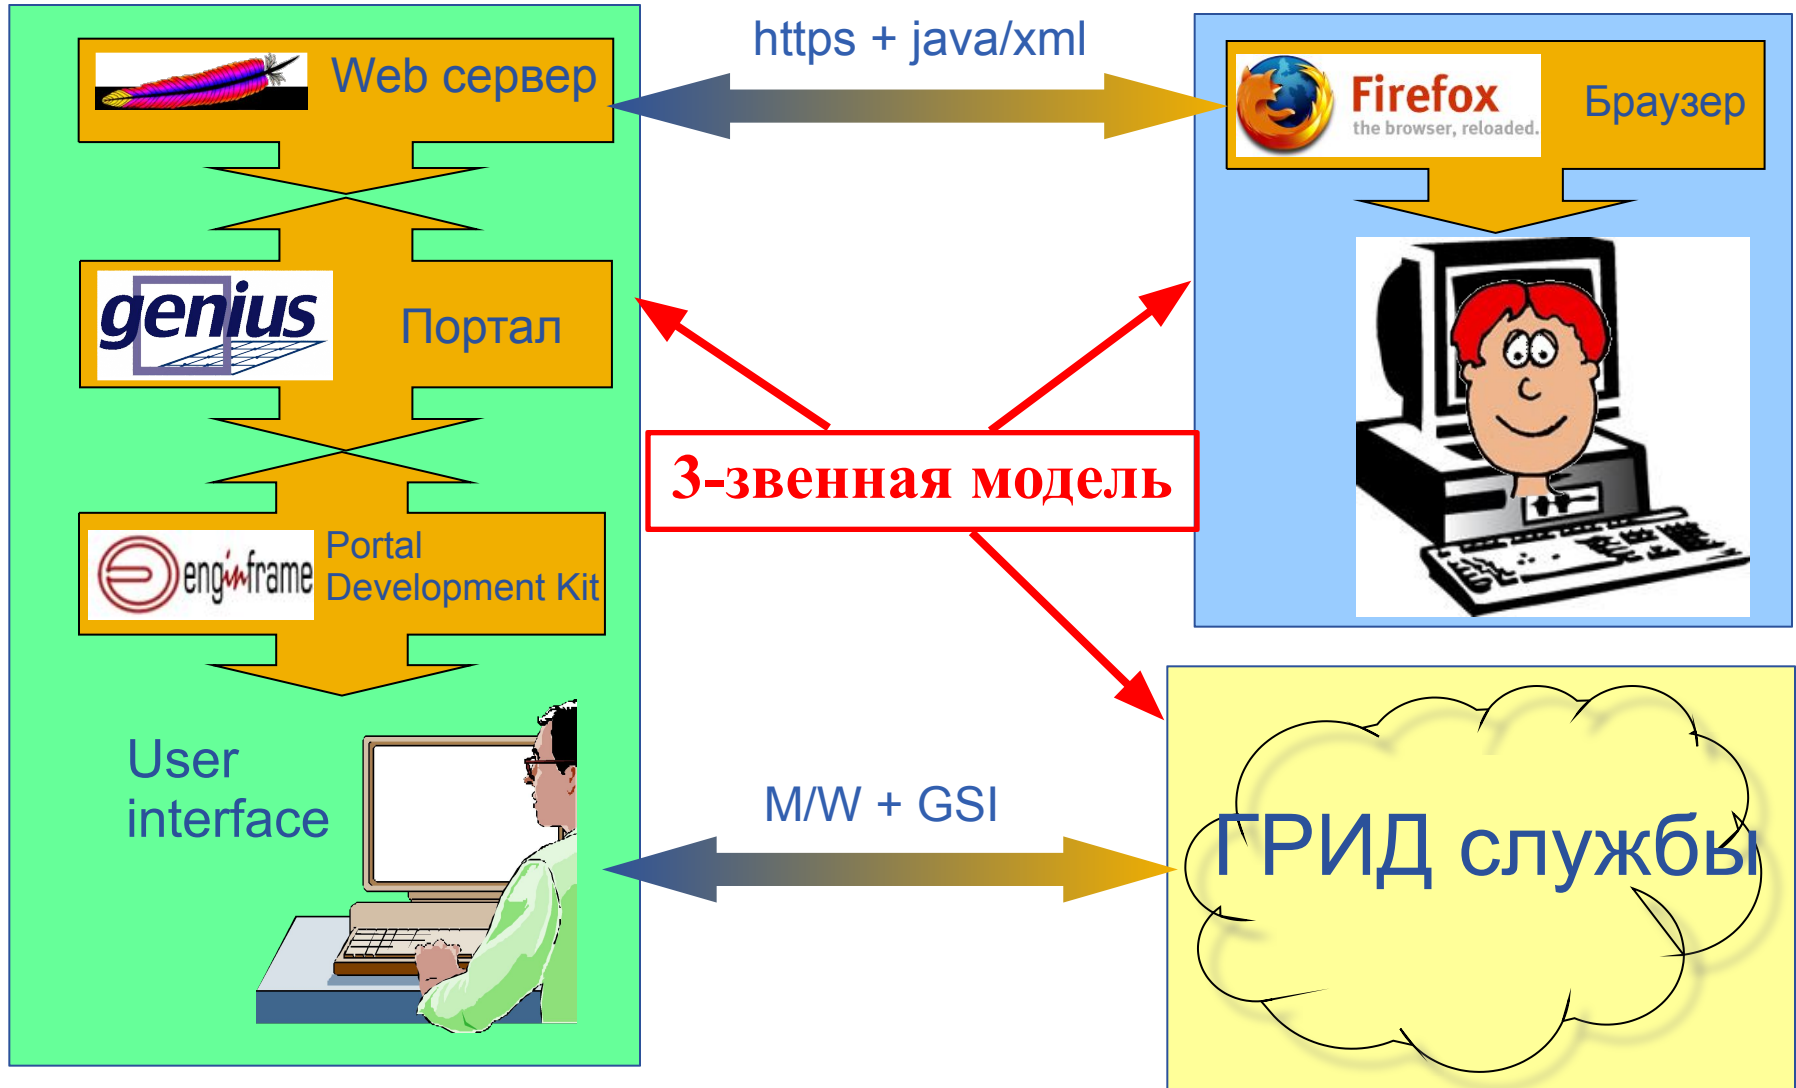

GILDA Grid Demonstrator

Олешко Сергей

Петербургский институт ядерной физики РАН

- ППО ГРИД – это множество программных ГРИД служб
- ГРИД службы более-менее стандартизованы, т.е. имеют стандартизованные интерфейсы и используют стандартные технологии
- Они могут быть доступны множеству клиентов

- **ГРИД службы используют шифрование:**
 - Вы должны получить сертификат от центра сертификации
 - Вы должны быть зарегистрированы в Виртуальной Организации (ГРИД службы доступны только для членов ВО.)
 - Вы должны сгенерировать временный сертификат
- **ГРИД клиенты – это достаточно низкоуровневые программные средства**
 - Интерфейс командной строки
 - Платформозависимость (как правило Linux)
 - Много параметров

Grid Enabled web eNvironment for site Independent User job Submission

Существует несколько версий портала:

- **GENIUS – полная версия:**
<https://genius.ct.infn.it>
- **Grid Demonstrator – открытая “для всех” 24/7 версия:**
[https://glite-demo.ct.infn.it /](https://glite-demo.ct.infn.it/)
- **Grid Tutor – версия, адаптированная для обучения и тренинга:**
<https://glite-tutor.ct.infn.it/>

- Проблема: Web сервер, а значит и весь портал запускается с наинизшим уровнем привилегий. Каким же образом он сможет запускать задания для пользователя?
- Наилучший выход – расширение системы делегирования GSI (Grid Security Infrastructure) таким образом, чтобы пользователь мог делегировать права на запуск заданий порталу.
- Сервис MyProxu обеспечивает такое расширение следующим образом:
 - временно сохраняет пользовательские имя/пароль.
 - запускает прокси от имени пользователя.
 - поддерживает отдельный пароль для портала.