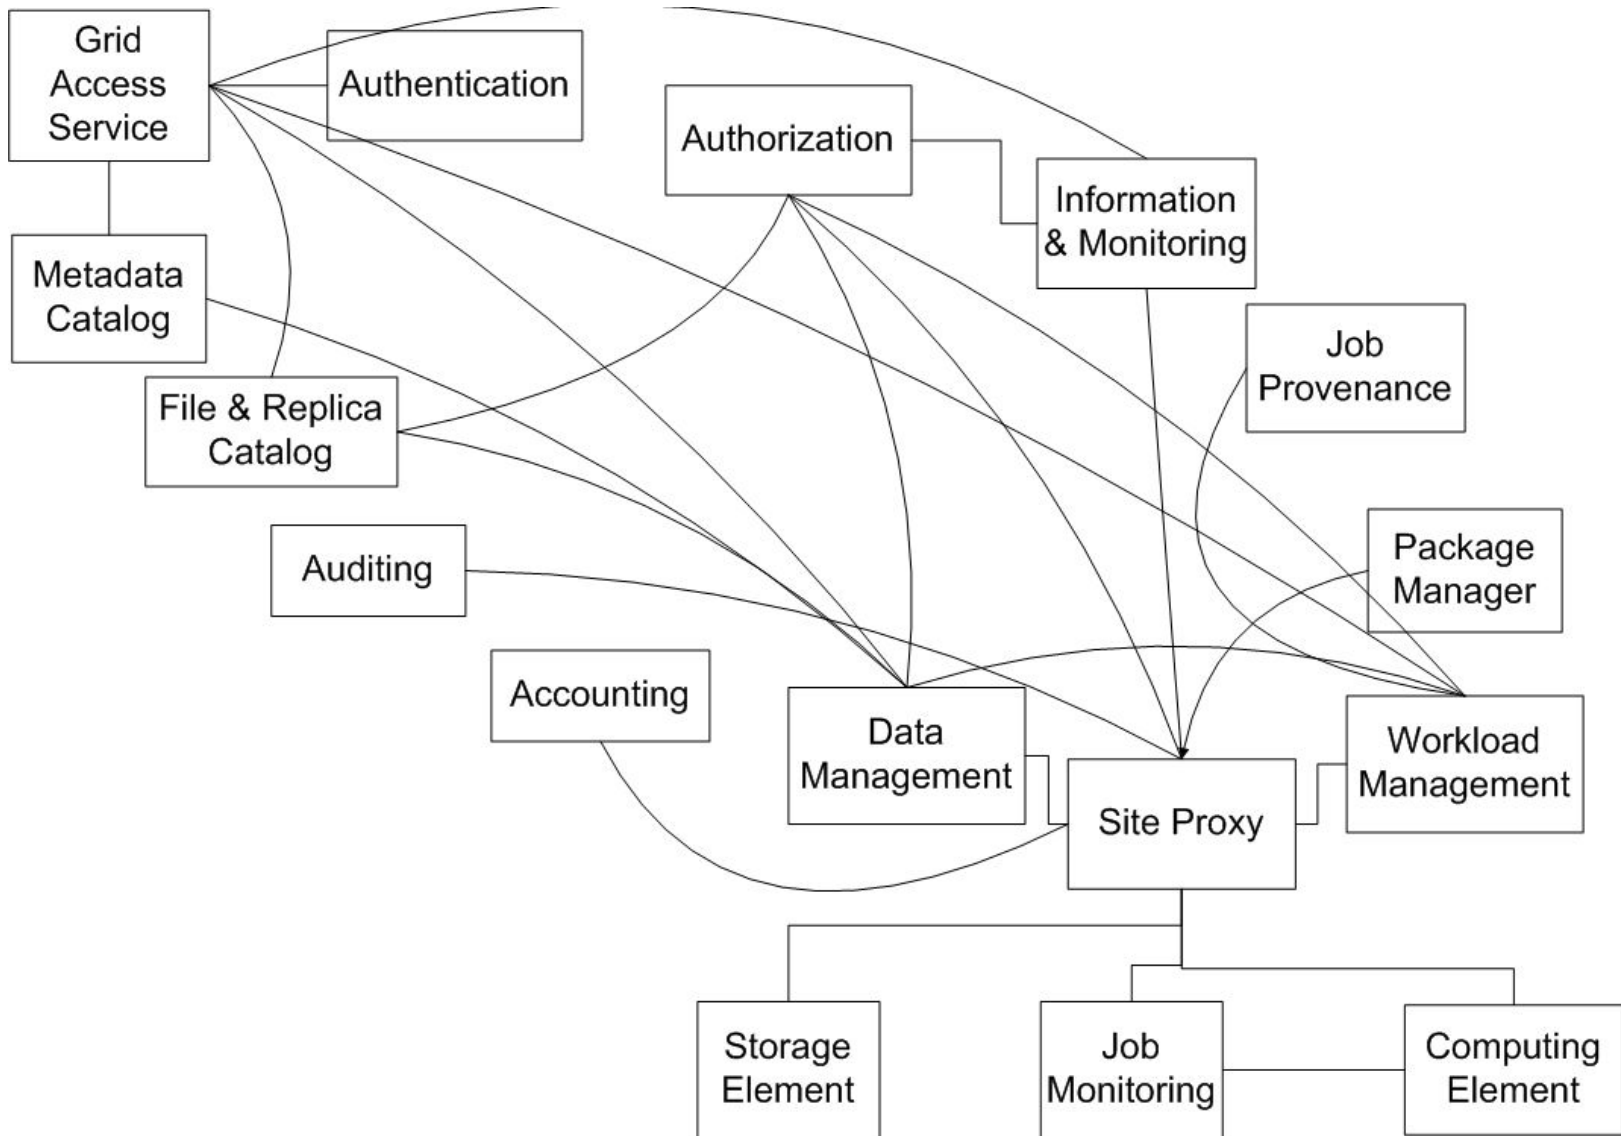

# GILDA Grid Demonstrator

*Олешко Сергей*

*Петербургский институт ядерной физики РАН*

- ППО ГРИД – это множество программных ГРИД служб
- ГРИД службы более-менее стандартизованы, т.е. имеют стандартизованные интерфейсы и используют стандартные технологии
- Они могут быть доступны множеству клиентов

- **ГРИД службы используют шифрование:**
  - Вы должны получить сертификат от центра сертификации
  - Вы должны быть зарегистрированы в Виртуальной Организации (ГРИД службы доступны только для членов ВО.)
  - Вы должны сгенерировать временный сертификат
- **ГРИД клиенты – это достаточно низкоуровневые программные средства**
  - Интерфейс командной строки
  - Платформозависимость (как правило Linux)
  - Много параметров

- Он может быть доступен отовсюду и при помощи “чего угодно” (ПК, ноутбук, КПК, мобильный телефон).
- Он может использовать один и тот же пользовательский интерфейс для доступа к различным службам.
- Он должен обеспечивать “избыточную безопасность” на всех уровнях: 1) безопасность передачи данных по web, 2) безопасность пользовательских параметров доступа, 3) безопасность пользовательской аутентификации, 4) безопасность на уровне виртуальной организации.
- ГРИД службы должны быть доступны “по одному нажатию на кнопку мышки”.
- Пользовательский интерфейс должен быть понятен и дружелюбен к пользователю.

- Проблема: Web сервер, а значит и весь портал запускается с наинизшим уровнем привилегий. Каким же образом он сможет запускать задания для пользователя?
- Наилучший выход – расширение системы делегирования GSI (Grid Security Infrastructure) таким образом, чтобы пользователь мог делегировать права на запуск заданий порталу.
- Сервис MyProxu обеспечивает такое расширение следующим образом:
  - временно сохраняет пользовательские имя/пароль.
  - запускает прокси от имени пользователя.
  - поддерживает отдельный пароль для портала.