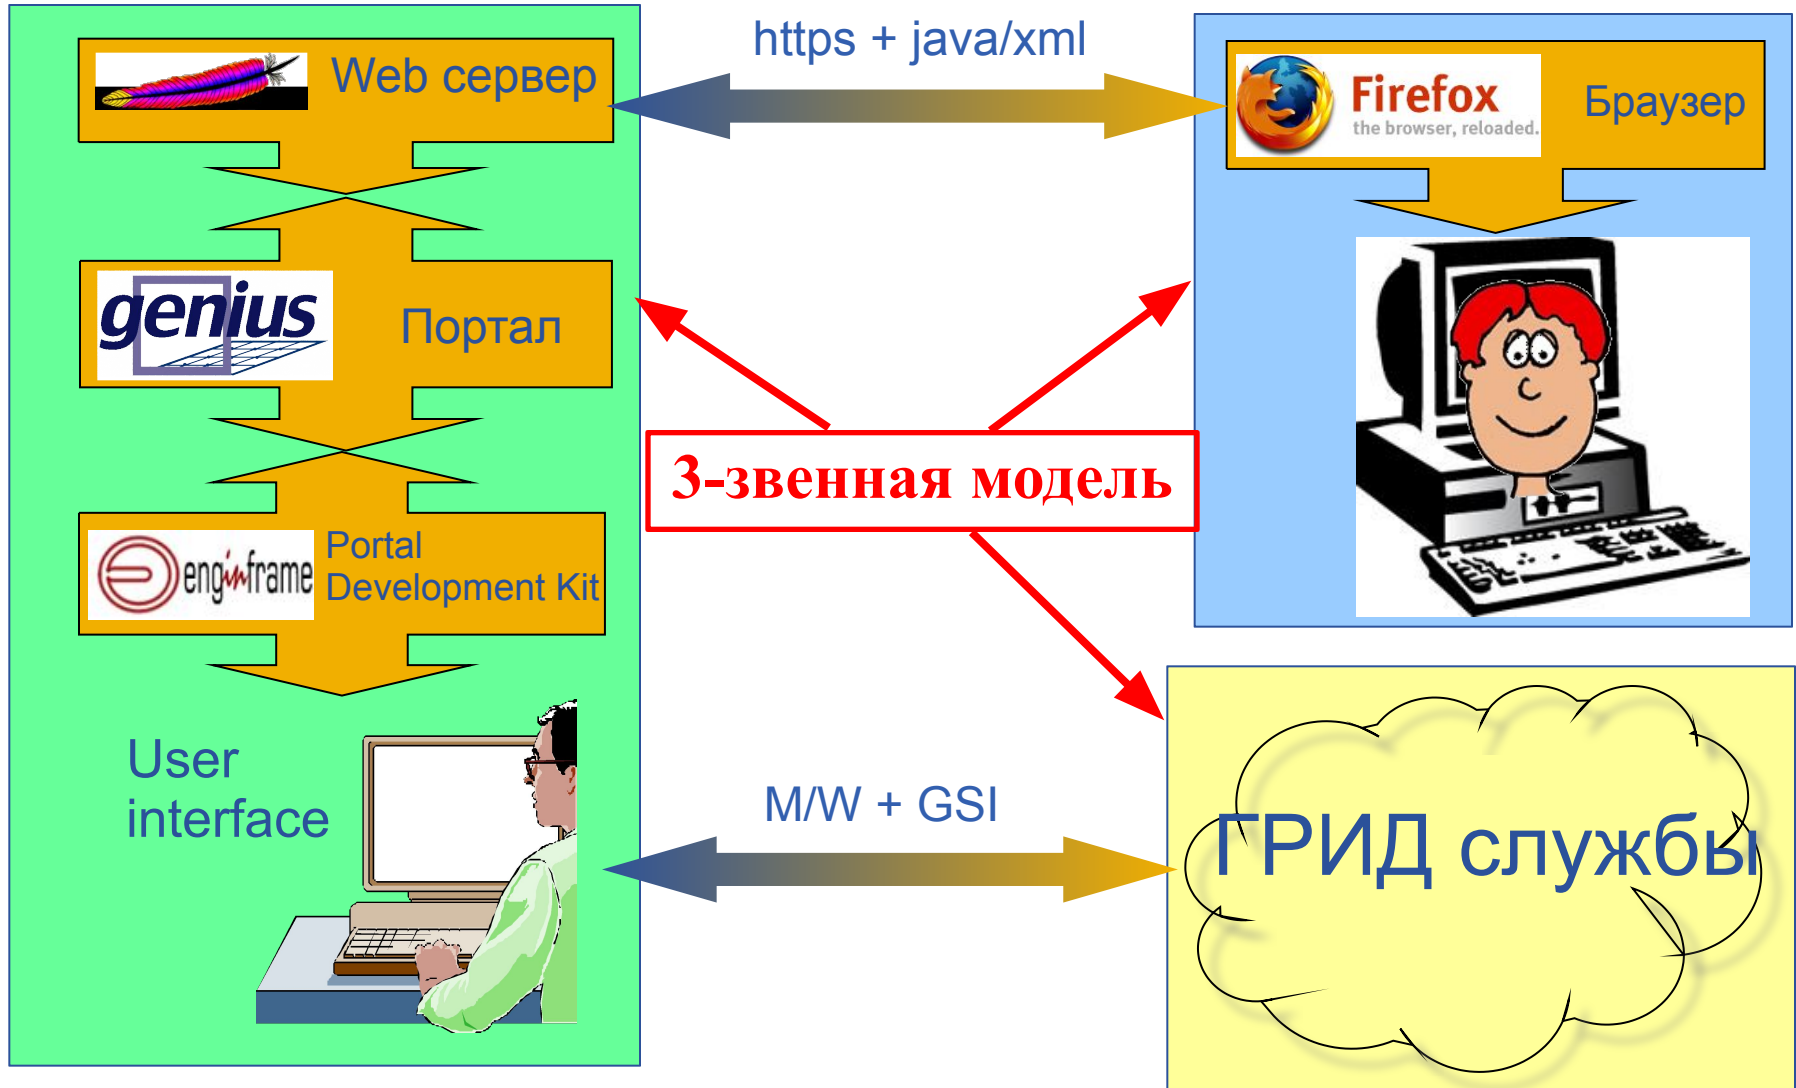

- Он может быть доступен отовсюду и при помощи “чего угодно” (ПК, ноутбук, КПК, мобильный телефон).
- Он может использовать один и тот же пользовательский интерфейс для доступа к различным службам.
- Он должен обеспечивать “избыточную безопасность” на всех уровнях: 1) безопасность передачи данных по web, 2) безопасность пользовательских параметров доступа, 3) безопасность пользовательской аутентификации, 4) безопасность на уровне виртуальной организации.
- ГРИД службы должны быть доступны “по одному нажатию на кнопку мышки”.
- Пользовательский интерфейс должен быть понятен и дружелюбен к пользователю.

## Grid Enabled web eNvironment for site Independent User job Submission

Существует несколько версий портала:

- **GENIUS – полная версия:**  
<https://genius.ct.infn.it>
- **Grid Demonstrator – открытая “для всех” 24/7 версия:**  
[https://glite-demo.ct.infn.it /](https://glite-demo.ct.infn.it/)
- **Grid Tutor – версия, адаптированная для обучения и тренинга:**  
<https://glite-tutor.ct.infn.it/>

- Проблема: Web сервер, а значит и весь портал запускается с наинизшим уровнем привилегий. Каким же образом он сможет запускать задания для пользователя?
- Наилучший выход – расширение системы делегирования GSI (Grid Security Infrastructure) таким образом, чтобы пользователь мог делегировать права на запуск заданий порталу.
- Сервис MyProxu обеспечивает такое расширение следующим образом:
  - временно сохраняет пользовательские имя/пароль.
  - запускает прокси от имени пользователя.
  - поддерживает отдельный пароль для портала.