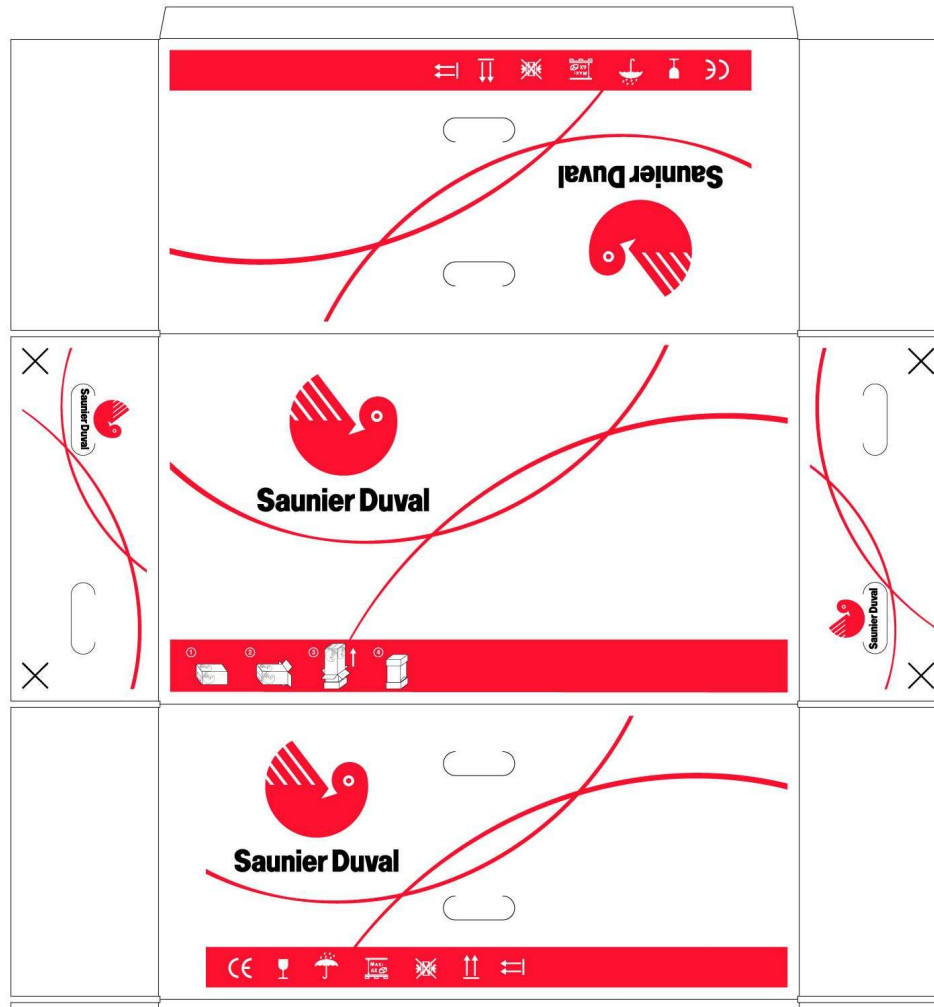

НОВЫЙ ДИЗАЙН ДЛЯ БАЗОВЫХ ПРОДУКТОВ SD