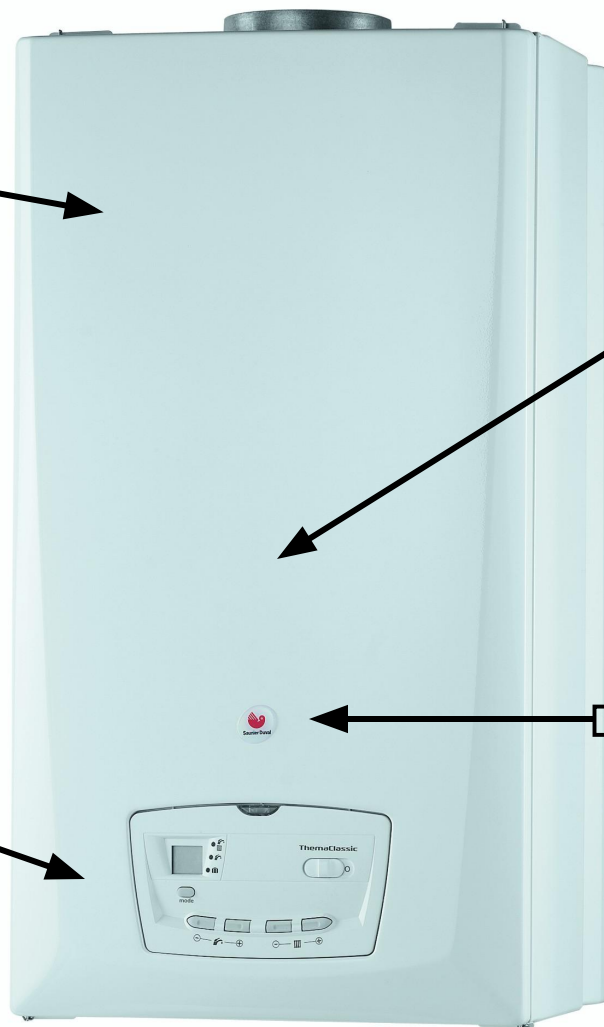

□ Знак торговой марки SD будет размещаться над панелью управления

НОВАЯ ПАНЕЛЬ УПРАВЛЕНИЯ КОТЛА THEMACLASSIC

□ Выбор режима:
зима, лето, каникулы

□ Световая индикация:
желтый = пламя, красный
= отказ

□ Вкл. /
Выкл.