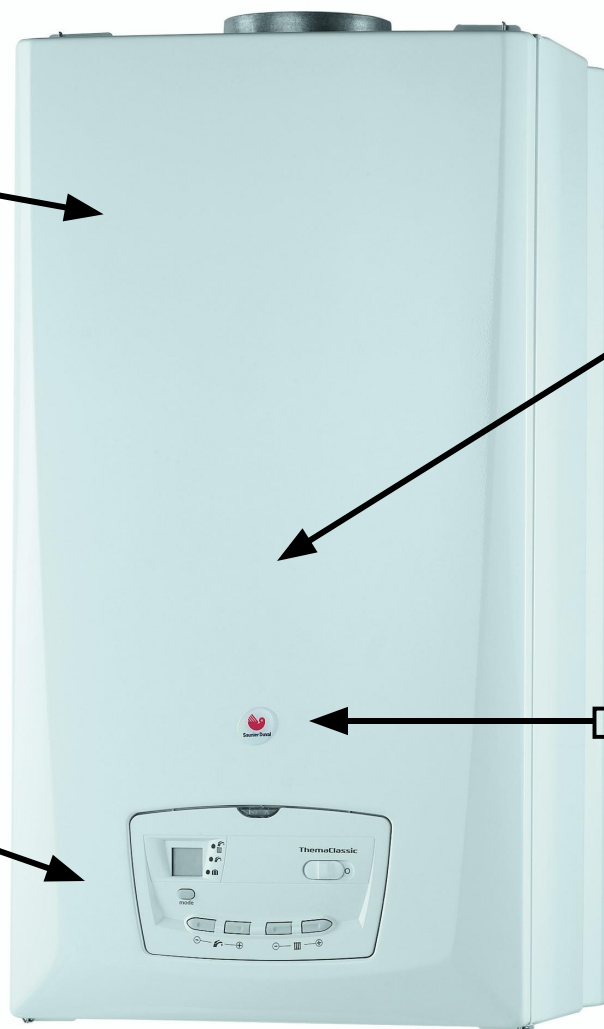

РАЗВИТИЕ ДИЗАЙНА

□ Дизайн лицевой панели новый и более современный

□ Дизайн панели управления новый и более современный

□ Отсутствие в центре лицевой панели отверстия для контроля пилотного пламени (сейчас информация о состоянии пилотного пламени выведена на панель управления)

□ Знак торговой марки SD будет размещаться над панелью управления