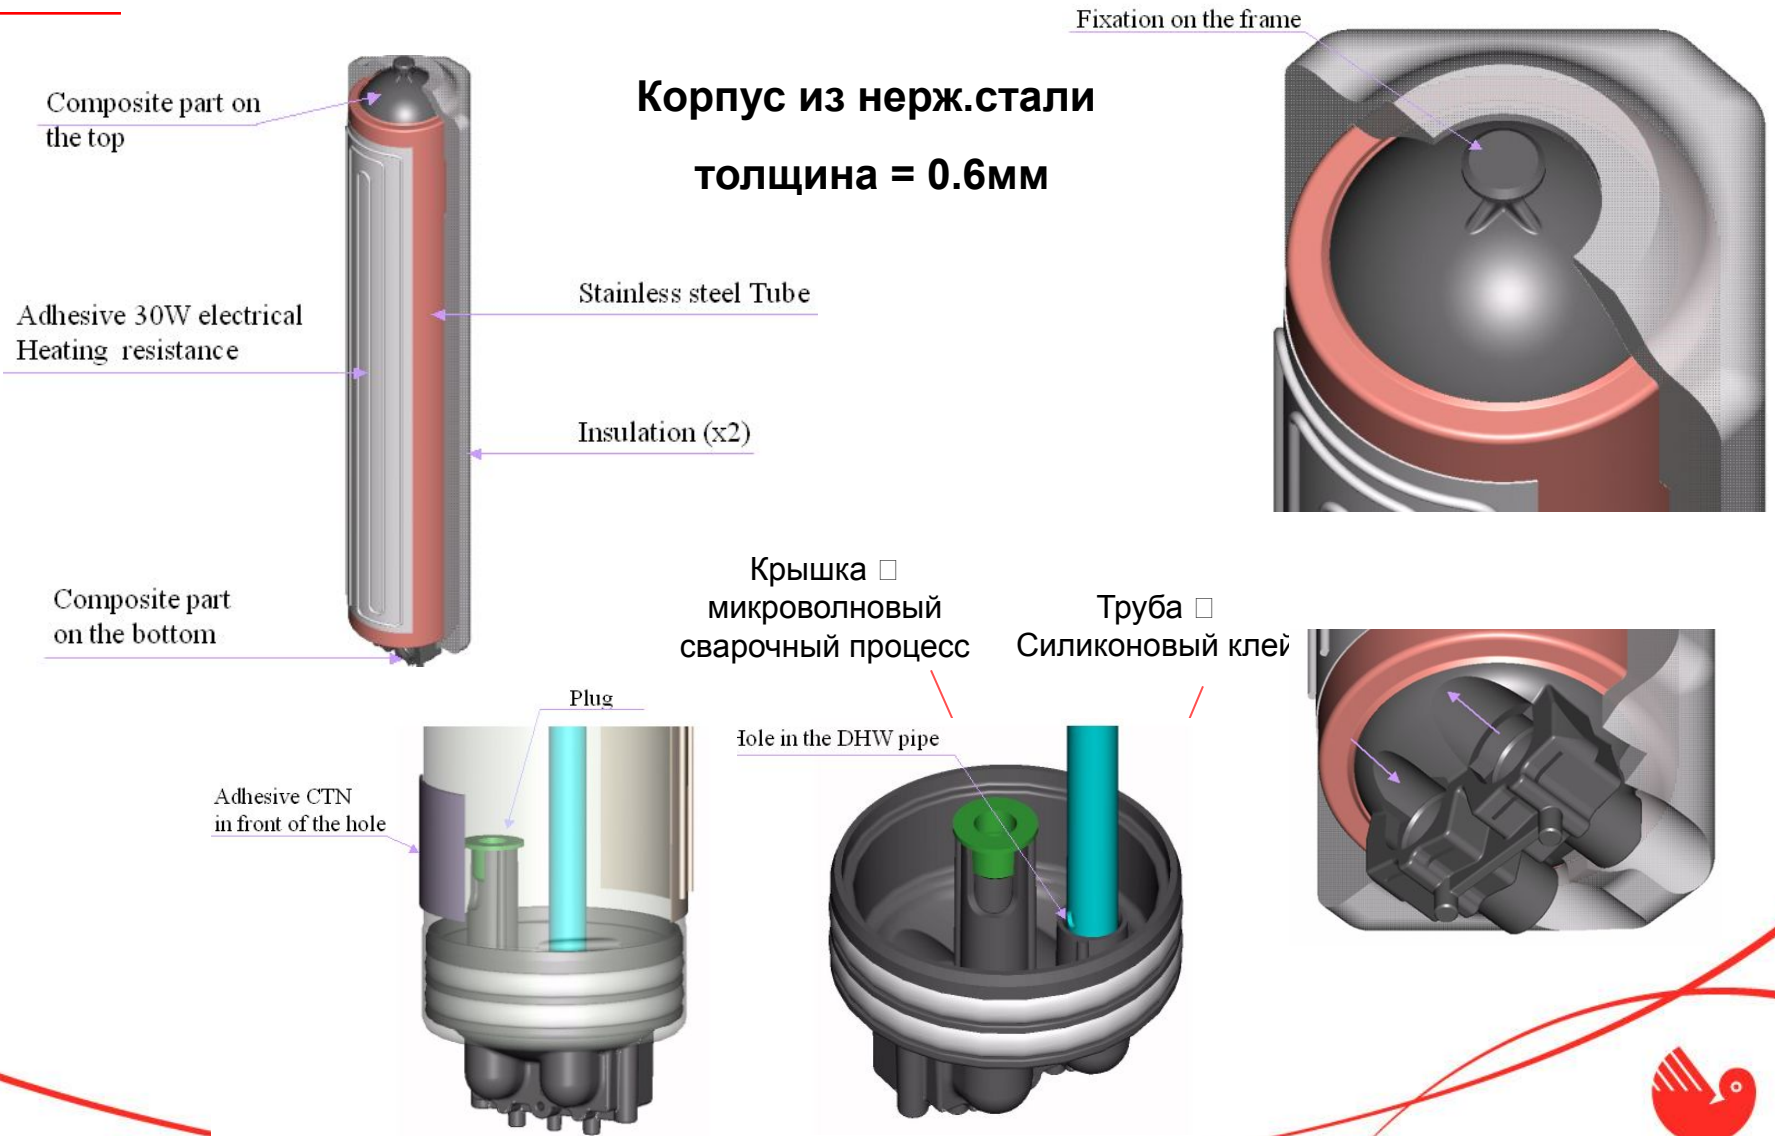

МИКРО АККУМУЛЯТОР КОТЛА ТЕМАФАСТ

Корпус из нерж.стали
толщина = 0.6мм

Fixation on the frame

Composite part on the top

Adhesive 30W electrical Heating resistance

Stainless steel Tube

Insulation (x2)

Composite part on the bottom

Крышка □
микроволновый
сварочный процесс

Труба □
Силиконовый клей

Plug

Adhesive CTN
in front of the hole

Hole in the DHW pipe