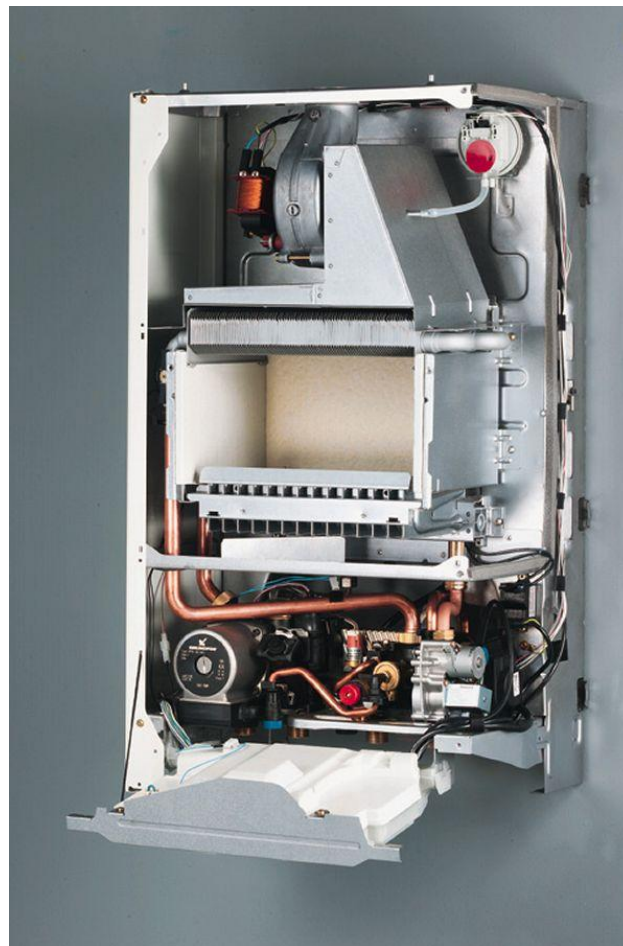

Развитие техники