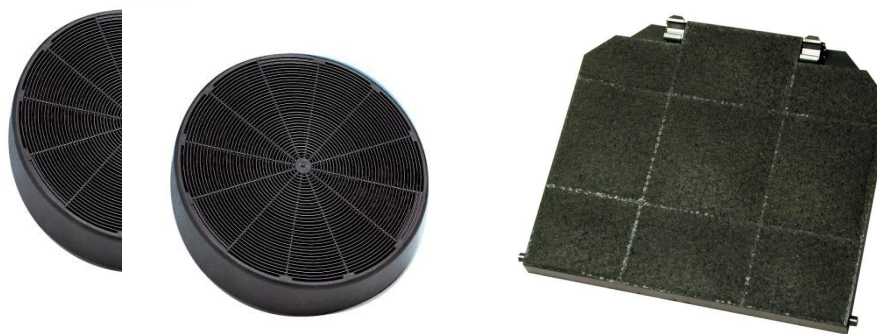

New

Сравнительный анализ

	Стандартный уголь. фильтр		High Performance		Long lasting	
	Эфф-ть %	Срок службы	Эфф-ть %	Срок службы	Эфф-ть %	Срок службы
Круглый (2 штуки установленные на мотор)	60%	3-4мес	82%	6мес	66%	3-4мес x 8
Квадратный (Easy cube)	60%	3-4мес	---	---	66%	3-4мес x 8