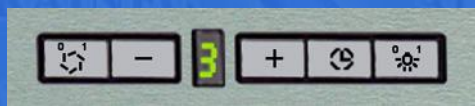

Встраиваемая выдвигная вытяжка

RCH – 3610/3910 inox

Рекомендуемая розница:
12 484 / 14 991 руб.

Описание модели:

- Цвет: нержавеющая сталь
- Ширина: 60 / 90 см
- Производительность: 230 - 800 м3
- Макс. уровень шума: 48 - 61 Дб
- Количество скоростей: 5
- Тип управления: электронное LED
- Освещение: миньон 2x25 Вт
- Жировой фильтр: 2 / 4 кассетных алюминиевых фильтра

Дополнительно:

- Таймер выключения 15 минут
- Режим ASC