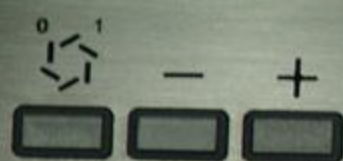

# RAINFORD

England

Презентация

Кухонные вытяжки

Зима 2000