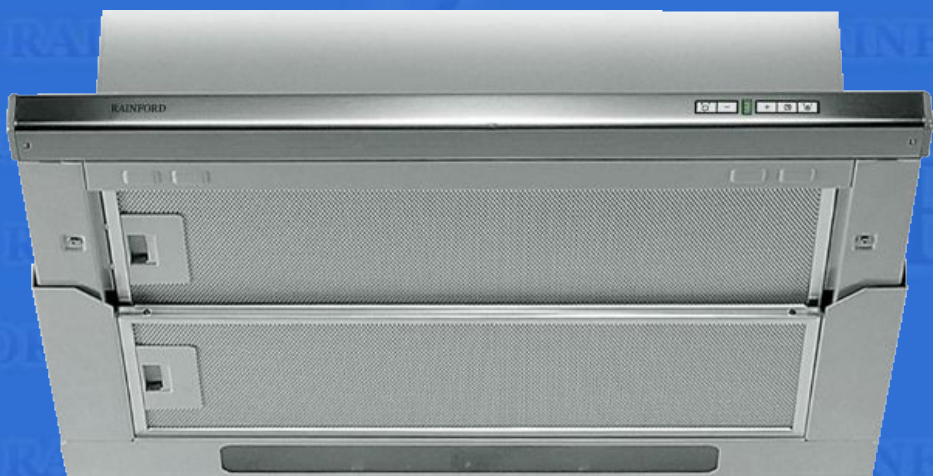

Встраиваемая выдвигная вытяжка

RCH – 3610/3910 inox

Рекомендуемая розница:
12 484 / 14 991 руб.

Описание модели:

- Цвет: нержавеющая сталь
- Ширина: 60 / 90 см
- Производительность: 230 - 800 м3
- Макс. уровень шума: 48 - 61 Дб
- Количество скоростей: 5
- Тип управления: электронное LED
- Освещение: миньон 2x25 Вт
- Жировой фильтр: 2 / 4 кассетных алюминиевых фильтра

Дополнительно:

- Таймер выключения 15 минут
- Режим ASC