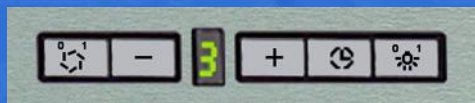

Купольная декоративная вытяжка RCH – 3602/3902 inox

Рекомендуемая розница:
14 539 / 15 752 руб.

Описание модели:

- Цвет: нержавеющая сталь
- Ширина: 60 см / 90 см
- Производительность: 230 - 800 м3
- Макс. уровень шума: 48 - 61 Дб
- Количество скоростей: 5
- Тип управления: электронное LED
- Освещение: галогеновые лампы 2x50 Вт
- Жировой фильтр: 2 кассетных алюминиевых фильтра

Дополнительно:

- Таймер выключения 15 минут
- Режим ASC