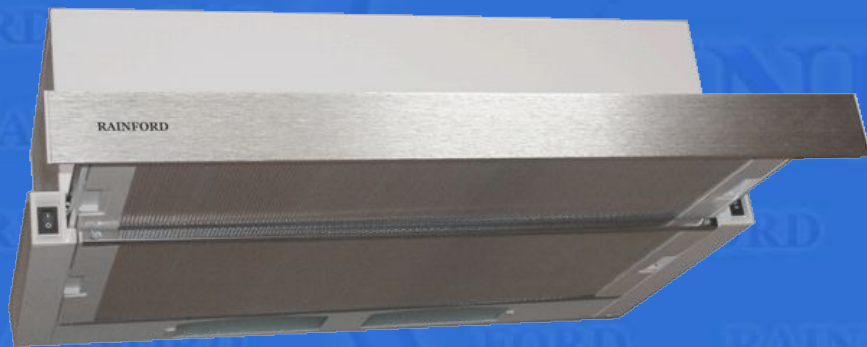

Встраиваемая выдвигная вытяжка RCH – 2512/2612 alum

Рекомендуемая розница:
4 565 / 4 708руб.

Описание модели:

- Цвет: алюминий
- Ширина: 50 / 60 см
- Производительность: 360 - 650 м3
- Макс. уровень шума: 35 - 59 Дб
- Количество скоростей: 2
- Тип управления: кнопочное
- Освещение: миньон 2x40 Вт
- Жировой фильтр: 2 кассетных алюминиевых фильтра