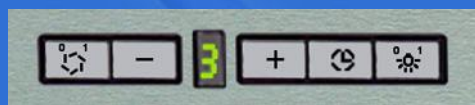

Купольная декоративная вытяжка RCH – 3911 inox/glass

Рекомендуемая розница:
23 590 руб.

Описание модели:

- Цвет: нержавеющая сталь/стекло
- Ширина: 90 см
- Производительность: 230 - 800 м3
- Макс. уровень шума: 48 - 61 Дб
- Количество скоростей: 5
- Тип управления: электронное LED
- Освещение: галогеновые лампы 2x50 Вт
- Жировой фильтр: алюминиевый

Дополнительно:

- Таймер выключения 15 минут
- Режим ASC