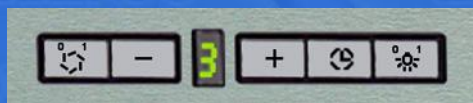

Купольная декоративная вытяжка RCH – 3603 inox

Рекомендуемая розница:
13 983 руб.

Описание модели:

- Цвет: нержавеющая сталь
- Ширина: 60 см
- Производительность: 230 - 800 м3
- Макс. уровень шума: 48 - 61 Дб
- Количество скоростей: 5
- Тип управления: электронное LED
- Освещение: галогеновые лампы 2x50 Вт
- Жировой фильтр: 2 кассетных алюминиевых фильтра

Дополнительно:

- Таймер выключения 15 минут
- Режим ASC