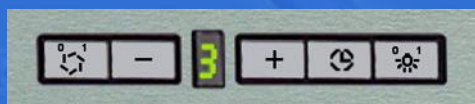

Купольная декоративная вытяжка RCH – 3616/3916 inox/glass

New!

Рекомендуемая розница:
15 827 / 16 680 руб.

Описание модели:

- Цвет: нержавеющая сталь/стекло
- Ширина: 60 см / 90 см
- Производительность: 230 - 800 м3
- Макс. уровень шума: 48 - 61 Дб
- Количество скоростей: 5
- Тип управления: электронное LED
- Освещение: галогеновые лампы 2x50 Вт
- Жировой фильтр: алюминиевый

Дополнительно:

- Таймер выключения 15 минут
- Режим ASC