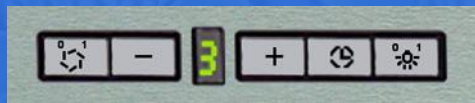

Купольная декоративная вытяжка RCH – 3609/3909 inox/glass

Рекомендуемая розница:
13 471 / 14 790 руб.

Описание модели:

- Цвет: нержавеющая сталь/стекло
- Ширина: 60 см / 90 см
- Производительность: 380 - 650 м3
- Макс. уровень шума: 48 - 55 Дб
- Количество скоростей: 3
- Тип управления: электронное LED
- Освещение: галогеновые лампы 2x50 Вт
- Жировой фильтр: 2 кассетных алюминиевых фильтра

Дополнительно:

- Таймер выключения 15 минут
- Режим ASC