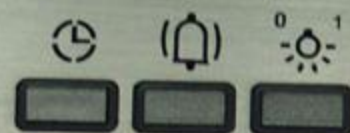

# RAINFORD

England

Презентация

Кухонные вытяжки

Зима 2000