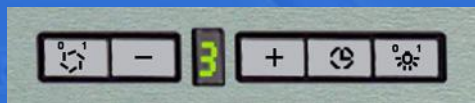

Рекомендуемая розница:
27 507руб.