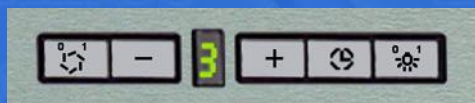

Купольная декоративная вытяжка RCH – 3606/3906 inox

Рекомендуемая розница:
15 982 / 17 922 руб.

Описание модели:

- Цвет: нержавеющая сталь
- Ширина: 60 см / 90 см
- Производительность: 230 - 800 м3
- Макс. уровень шума: 48 - 61 Дб
- Количество скоростей: 5
- Тип управления: электронное LED
- Освещение: галогеновые лампы 2x50 Вт
- Жировой фильтр: 2 / 3 кассетных алюминиевых фильтра

Дополнительно:

- Таймер выключения 15 минут
- Режим ASC