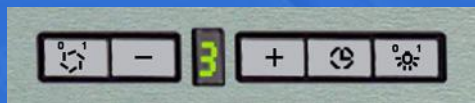

Купольная декоративная вытяжка RCH – 3601/3901 inox

Рекомендуемая розница:
9 966 / 11 181 руб.

Описание модели:

- Цвет: нержавеющая сталь
- Ширина: 60 см / 90 см
- Производительность: 230 - 800 м3
- Макс. уровень шума: 48 - 61 Дб
- Количество скоростей: 5
- Тип управления: электронное LED
- Освещение: миньон 2x25 Вт
- Жировой фильтр: 2 / 3 касетных алюминиевых фильтра

Дополнительно:

- Таймер выключения 15 минут
- Режим ASC