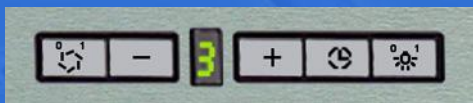

Купольная декоративная вытяжка RCH – 3619/3919 inox/glass

New!

Рекомендуемая розница:
18 990 / 20 386 руб.

Описание модели:

- Цвет: нержавеющая сталь/темное стекло
- Ширина: 60 см / 90 см
- Производительность: 230 - 800 м³
- Макс. уровень шума: 48 - 61 Дб
- Количество скоростей: 5
- Тип управления: электронное LED
- Освещение: галогеновые лампы 2x50 Вт
- Жировой фильтр: алюминиевый

Дополнительно:

- Таймер выключения 15 минут
- Режим ASC