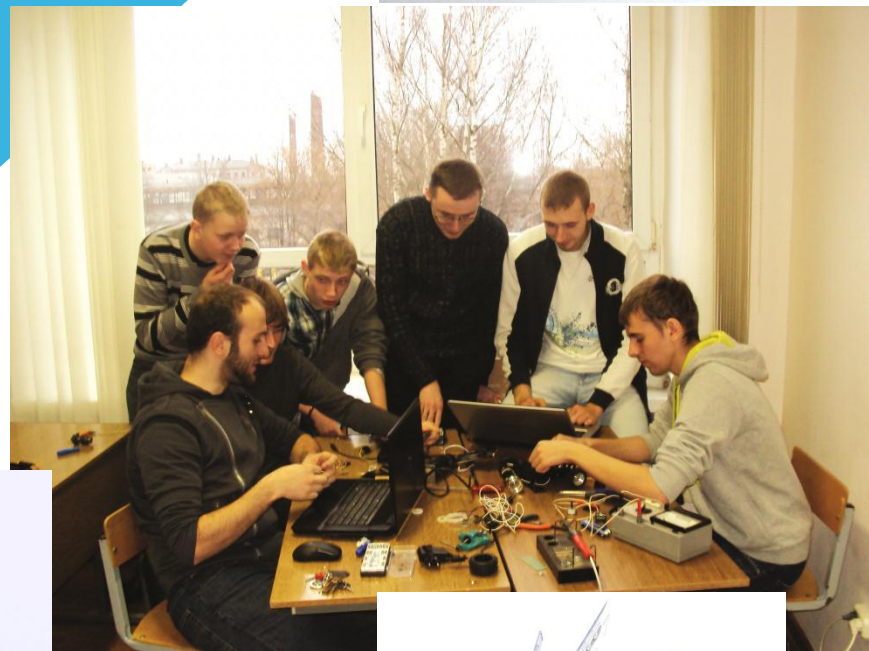

По вторникам в 16:00, ауд. 313

Регистрация:
lab@isma.lv

[www.isma.](http://www.isma.lv)

lv