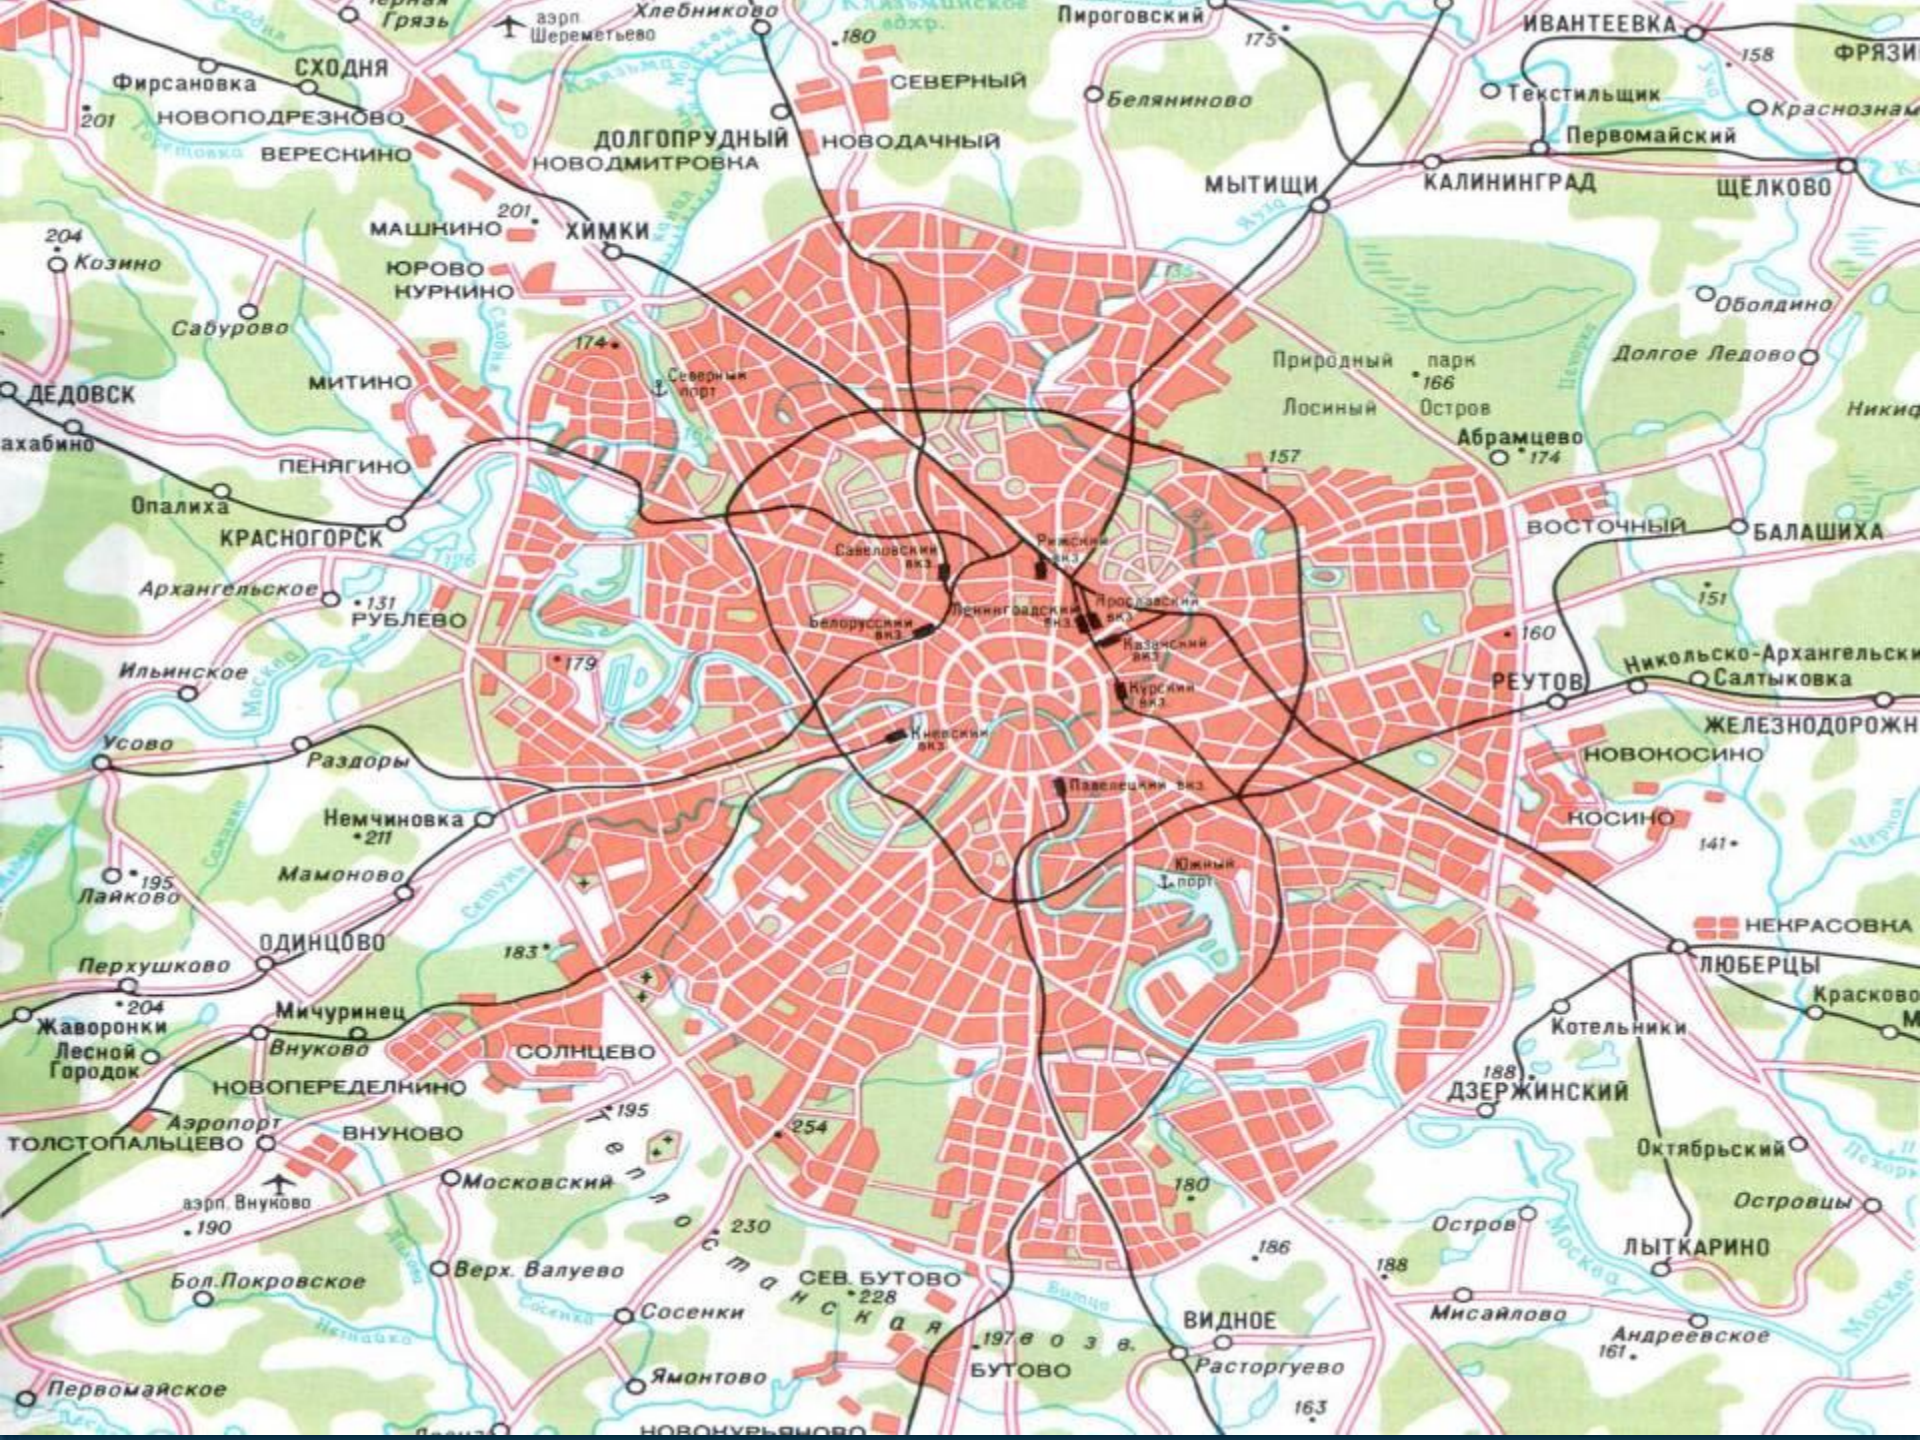

Памятники
Юрию
Долгорукому
в Москве

ЮРИЙ ДОЛГОРУКИЙ

Село Кучково

1147 год

СХОДНЯ
Фирсановка
НОВОПОДРЕЗНОВО
ВЕРЕСНИНО
САХАБИНО
ДЕДОВСК
Опалиха
КРАСНОГОРСК
Архангельское
Ильинское
Усово
Раздоры
Немчиновка
Мамоново
ОДИНЦОВО
Перхушково
Жаворонки
Лесной
Городок
НОВОПЕРЕДЕЛНИНО
Внуково
ТОЛСТОПАЛЬЦЕВО
Аэропорт
Внуково
Бол. Покровское
Первомайское

Хлебниково
СЕВЕРНЫЙ
ДОЛГОПРУДНЫЙ
НОВОДАЧНЫЙ
ХИМКИ
МАШИНО
ЮРОВО
НУРНИНО
МИТИНО
ПЕНЯГИНО
РУБЛЕВО
Савеловский вкз
Белорусский вкз
Ленинградский вкз
Проспектский вкз
Назавский вкз
Курский вкз
Июльский вкз
Павелецкий вкз
Южный порт