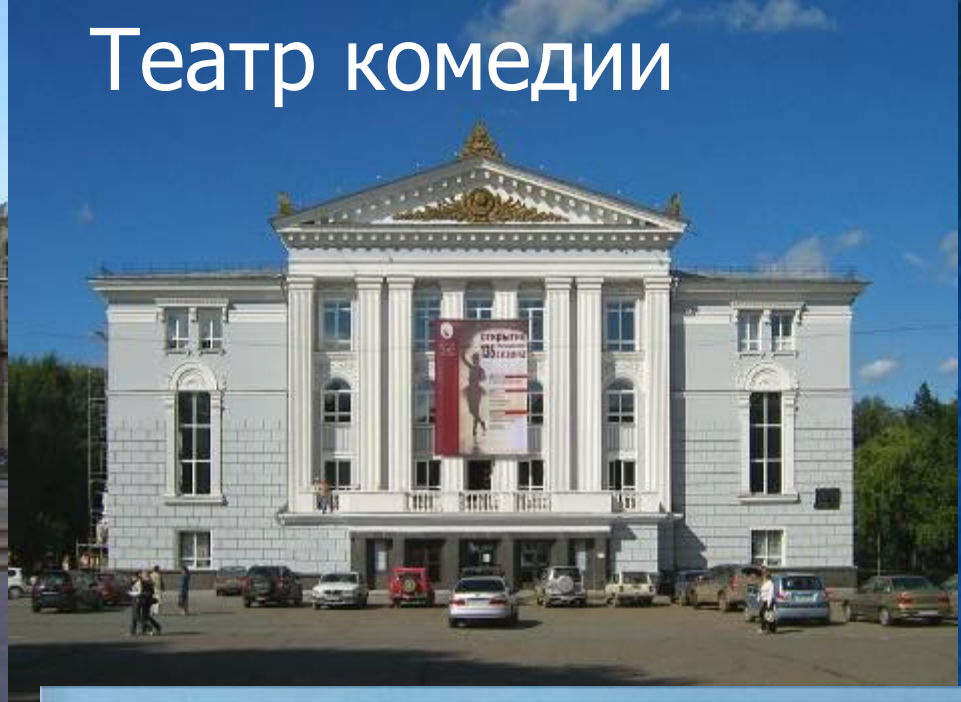

Памятники
Юрию
Долгорукому
в Москве

ЮРИЙ ДОЛГОРУКИЙ

Село Кучково

1147 год

СХОДНЯ
Фирсановка
НОВОПОДРЕЗНОВО
ВЕРЕСНИНО
САХАБИНО
ДЕДОВСК
Опалиха
КРАСНОГОРСК
Архангельское
Ильинское
Усово
Раздоры
Немчиновка
Мамоново
ОДИНЦОВО
Перхушково
Жаворонки
Лесной
Городок
НОВОПЕРЕДЕЛНИНО
Внуково
Толстопальцево
Аэропорт
Внуково
Бол. Покровское
Первомайское

ДМИТРИЙ

АНАТОЛЬЕВИЧ

флаг

герб

Большой театр

Театр комедии

Здание Гос.Думы

университет