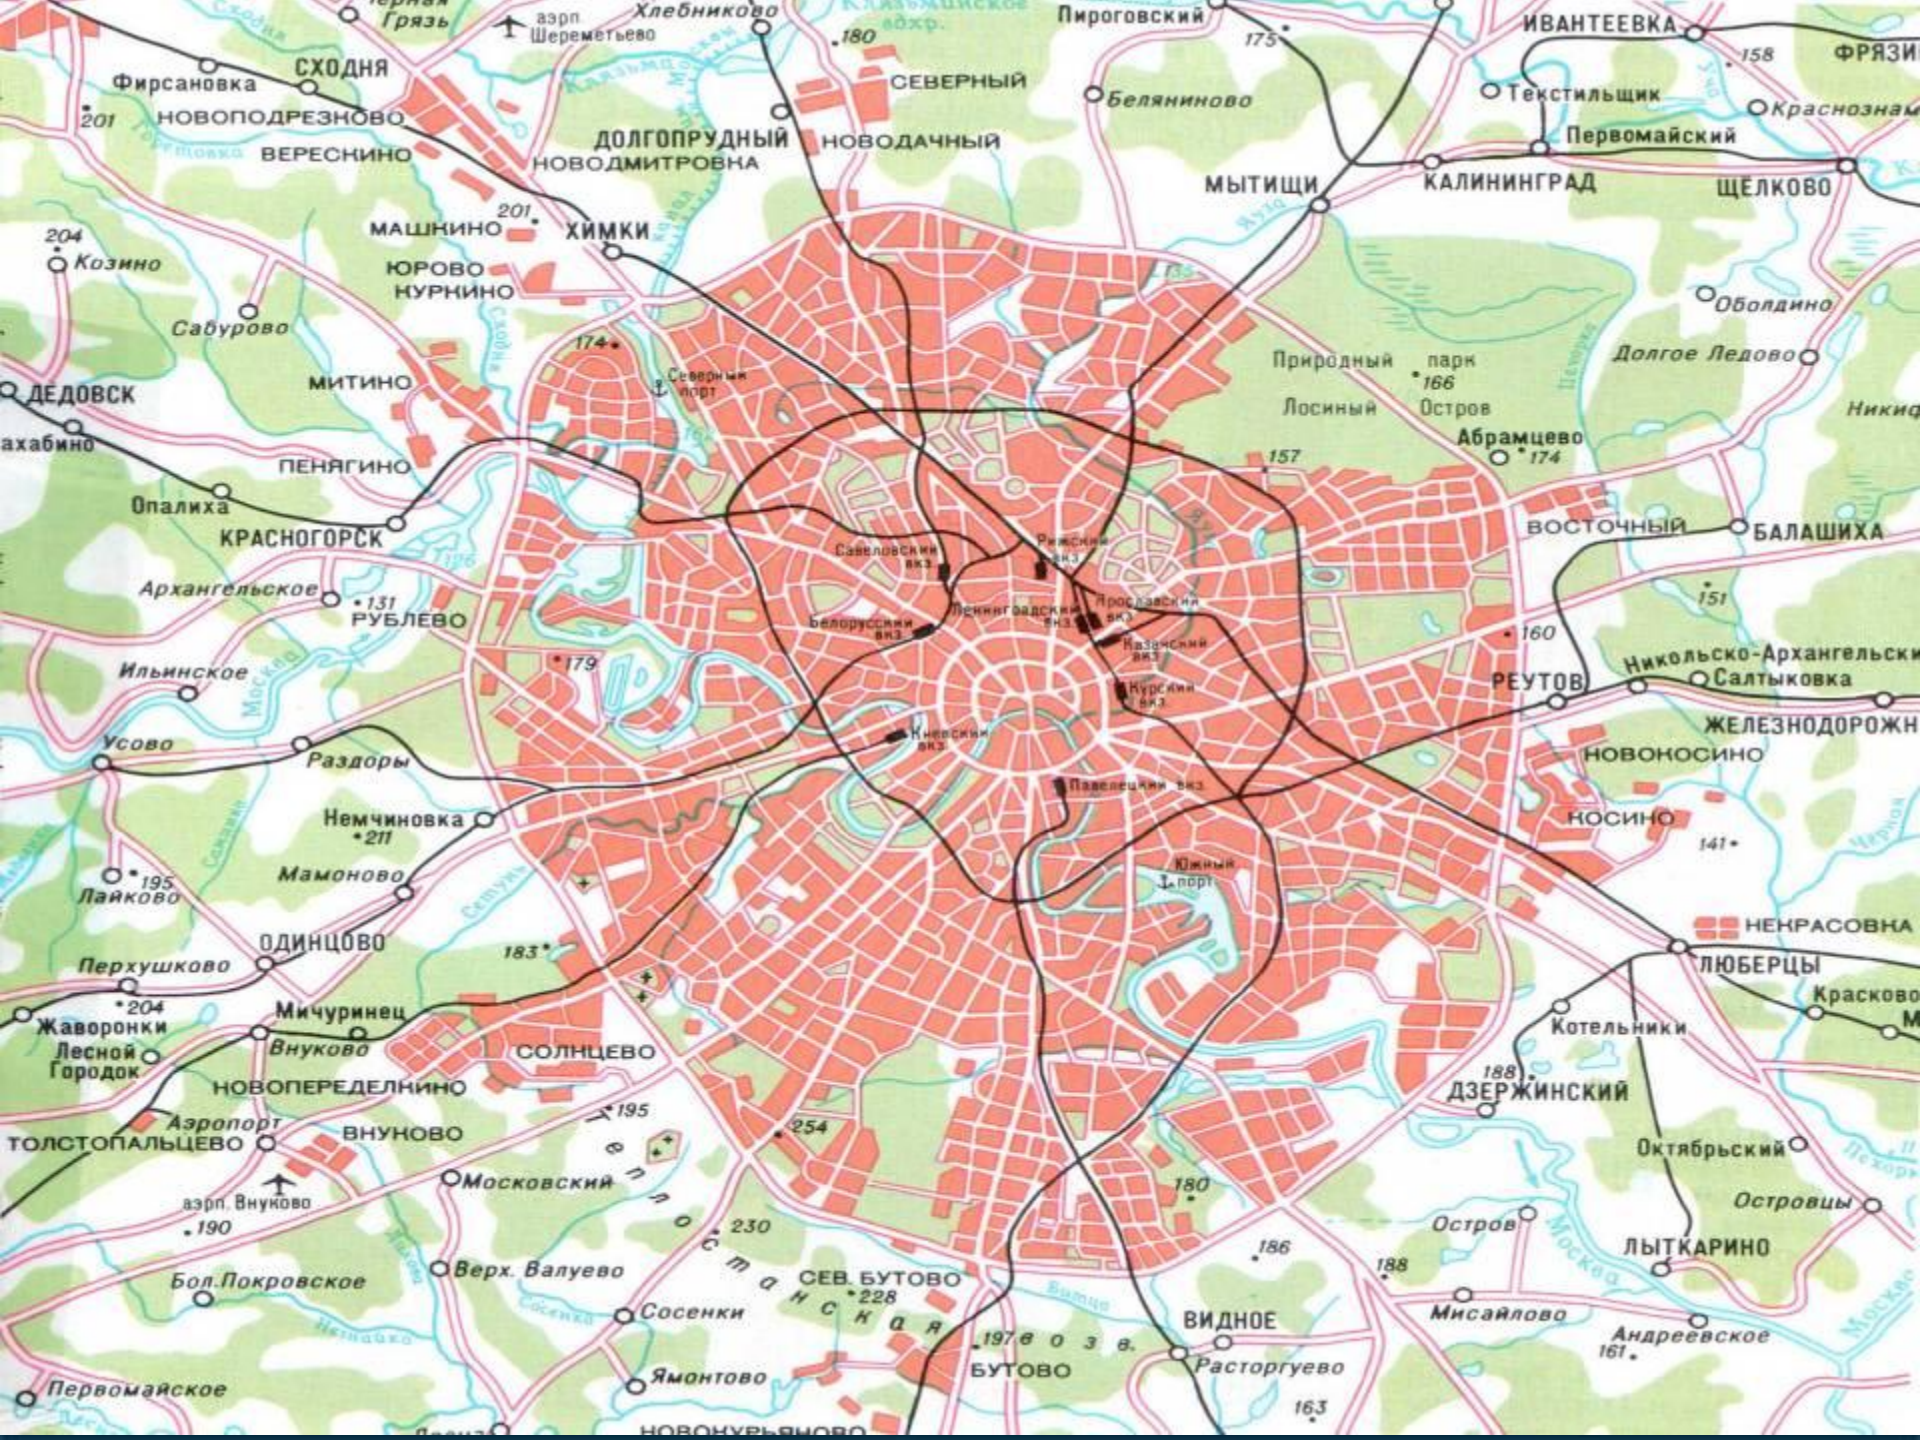

Памятники
Юрию
Долгорукому
в Москве

ЮРИЙ ДОЛГОРУКИЙ

Село Кучково

1147 год

СХОДНЯ
Фирсановка
НОВОПОДРЕЗНОВО
ВЕРЕСНИНО
САХАБИНО
ДЕДОВСК
Опалиха
КРАСНОГОРСК
Архангельское
Ильинское
Усово
Раздоры
Немчиновка
Мамоново
ОДИНЦОВО
Перхушково
Жаворонки
Лесной
Городок
НОВОПЕРЕДЕЛНИНО
Внуково
Толстопальцево
Аэропорт
Внуково
Бол. Покровское
Первомайское

Хлебниково
СЕВЕРНЫЙ
ДОЛГОПРУДНЫЙ
НОВОДАЧНЫЙ
ХИМКИ
ЮРОВО
НУРНИНО
МИТИНО
ПЕНЯГИНО
РУБЛЕВО
Савеловский вкз
Белорусский вкз
Ленинградский вкз
Проспектский вкз
Назавский вкз
Курский вкз
Июльский вкз
Павелецкий вкз
Южный порт