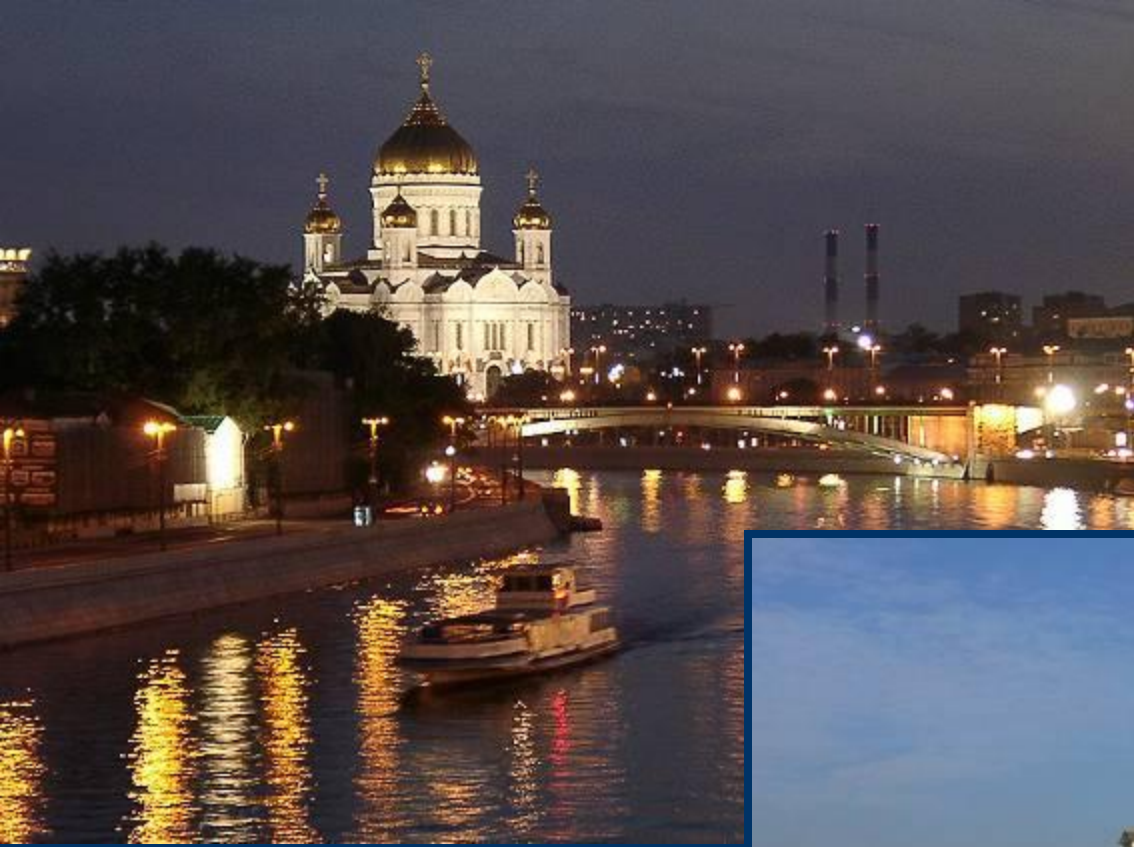

МОСКВА

Деревянные стены Кремля

Москва белокаменная

Кирпичные стены Кремля

КРАСНАЯ ПЛОЩАДЬ

о Москве

Петр I

МЕДВЕДЕВ