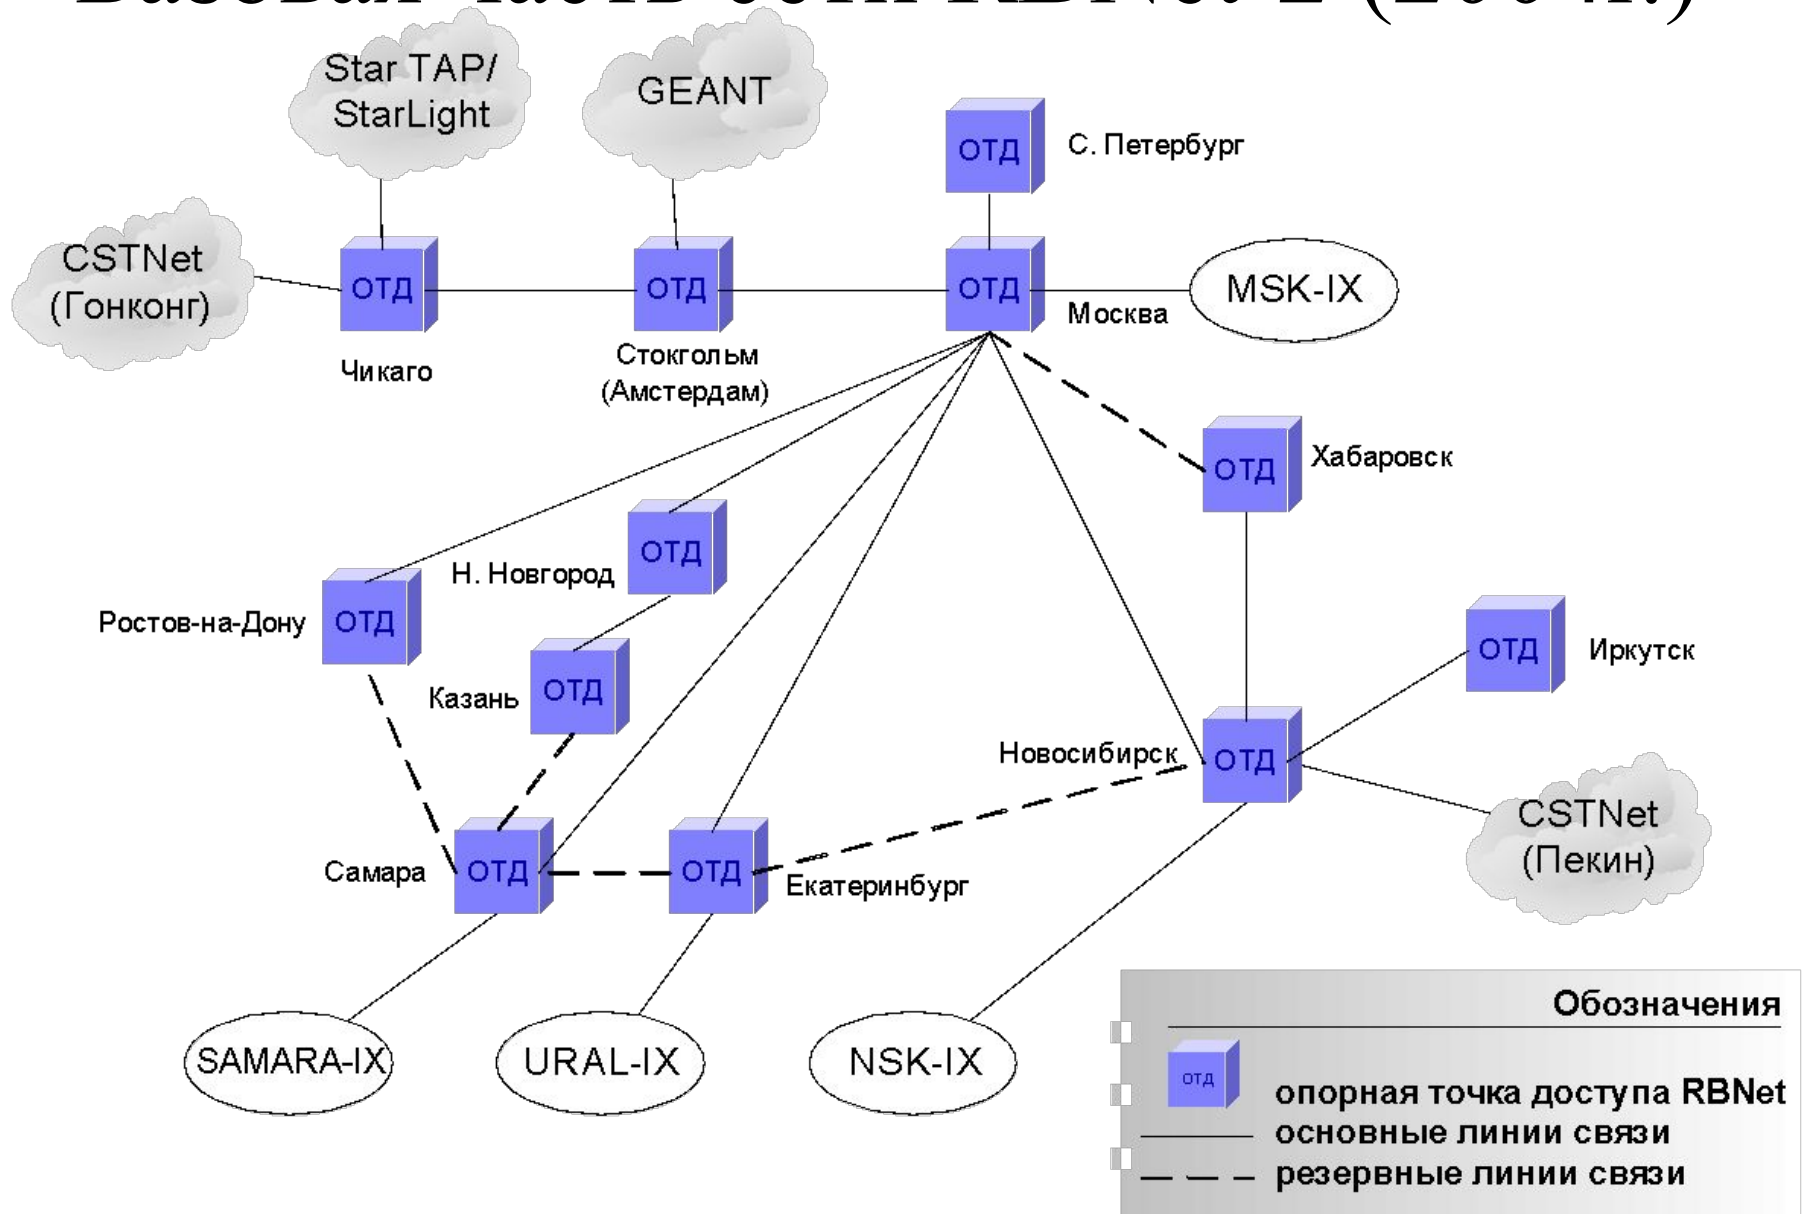

# Базовая часть сети RNet-2 (2004г.)

# Центральная опорная точка доступа (Москва)