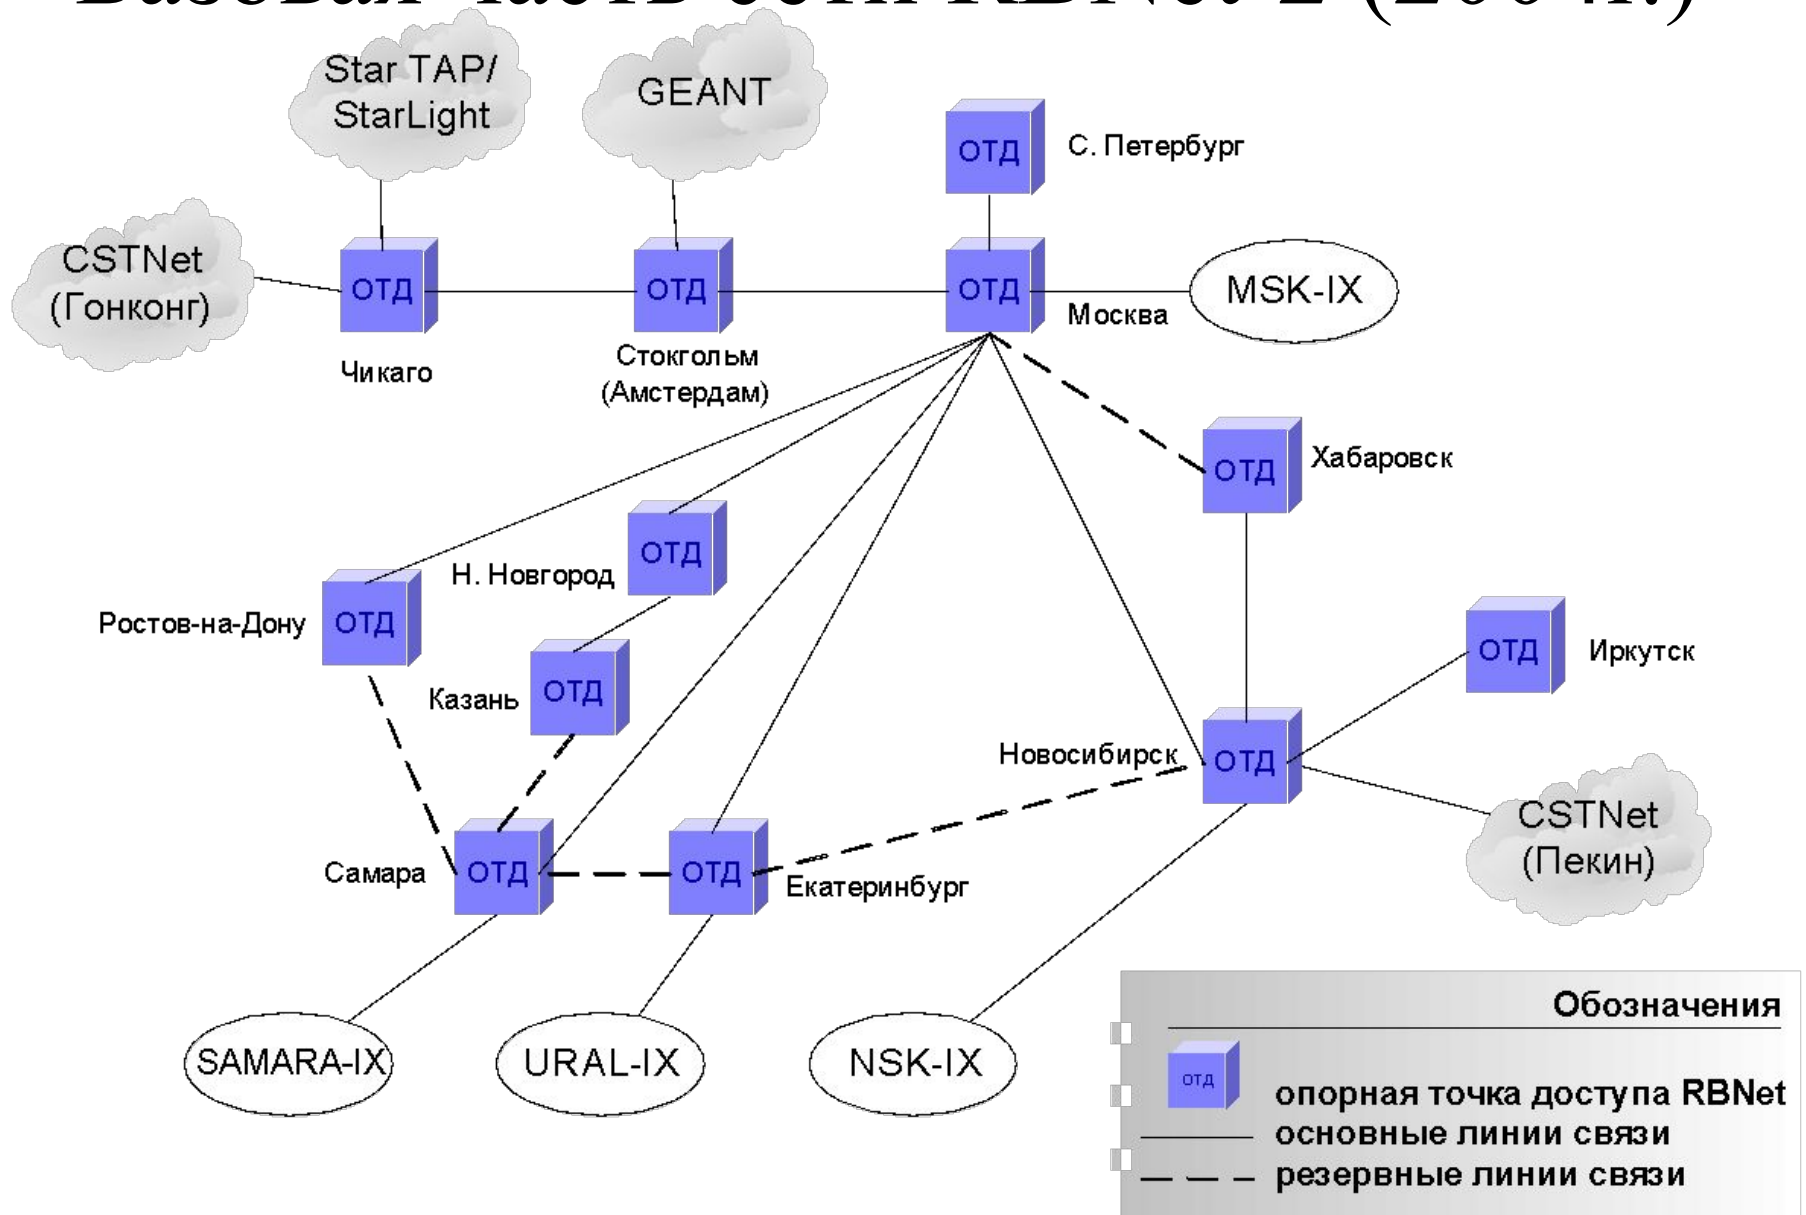

Базовая часть сети RbNet-2 (2004г.)

Центральная опорная точка доступа (Москва)