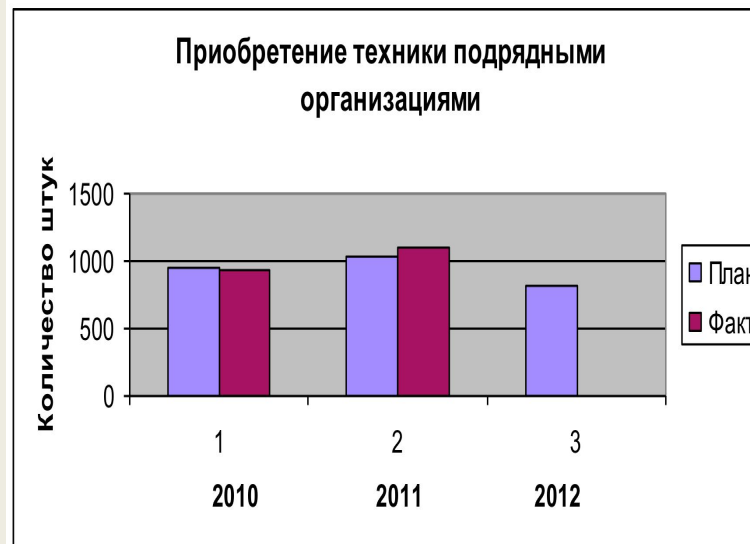

Показатель износа техники, %

Обеспеченность подрядных организаций техникой для содержания дорог

Характеристика техники по дате выпуска, %

ЗНАК ПЕРЕМЕННОЙ ИНФОРМАЦИИ

Сроки полного укомплектования автоматизированными системами метеорологического обеспечения