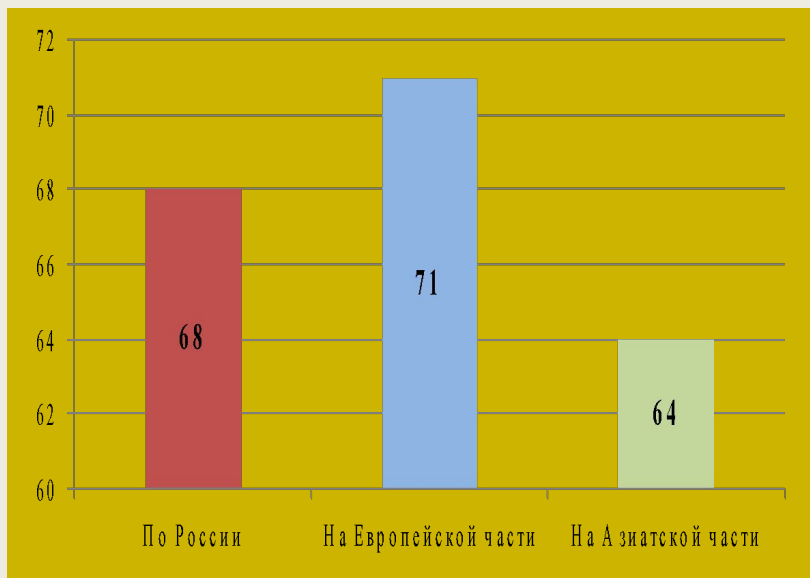

Показатель износа техники, %

Обеспеченность подрядных организаций техникой для содержания дорог

Характеристика техники по дате выпуска, %

ЗНАК ПЕРЕМЕННОЙ ИНФОРМАЦИИ

Сроки полного укомплектования автоматизированными системами метеорологического обеспечения