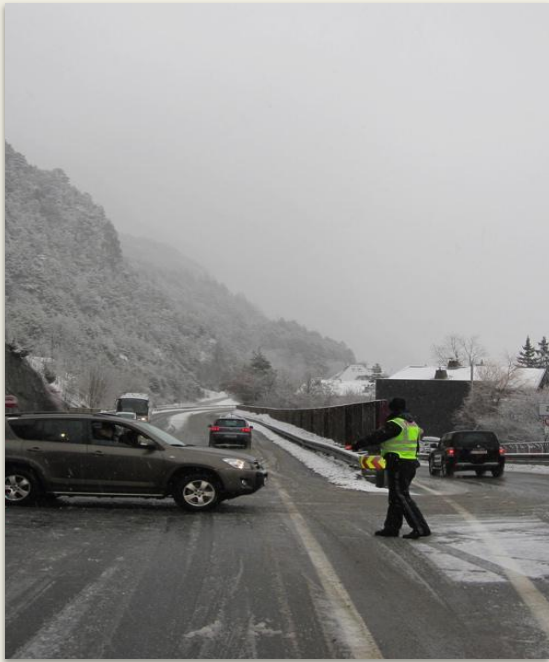

Показатель износа техники, %

Обеспеченность подрядных организаций техникой для содержания дорог

Характеристика техники по дате выпуска, %

ЗНАК ПЕРЕМЕННОЙ ИНФОРМАЦИИ

Сроки полного укомплектования автоматизированными системами метеорологического обеспечения