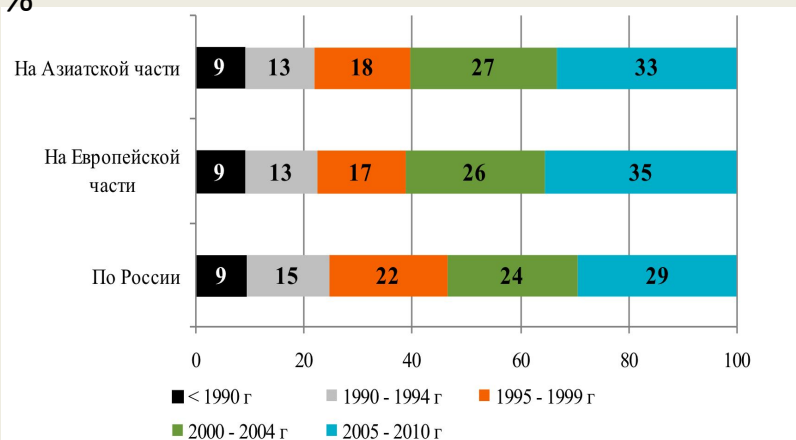

Показатель износа техники, %

Обеспеченность подрядных организаций техникой для содержания дорог

Характеристика техники по дате выпуска, %

ЗНАК ПЕРЕМЕННОЙ ИНФОРМАЦИИ

Сроки полного укомплектования автоматизированными системами метеорологического обеспечения