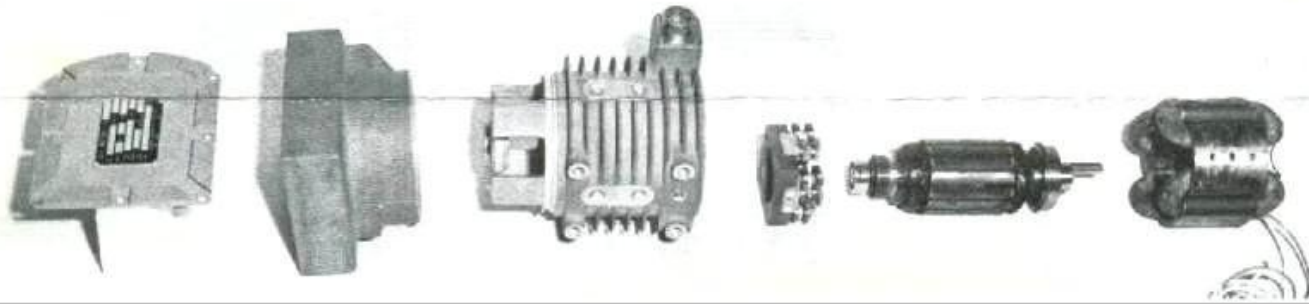

1943 плакат "Rosie the riveter" - работница с клепальным молотом CP на коленях вдохновляет женщин по всему миру"

CP доверяют полет в космос

CP Motor Makes Historic Moon Trip

1969 во время приземления капсулы космического корабля Аполлон, подушки безопасности были приведены в действие электрическими насосами CP.