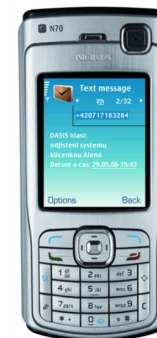

Простая система обогрева

Термостат
зарегистрирован
приемник АС

Термоста
Т

В

Радиокана
л

АС-82

Кабел
ь

Умная система обогрева

Термостаты

AC-82

Нагрев

Телефон

Тревога заморозки
!!!!
(неисправность нагревателя)

Умная система обогрева

Оконные извещатели

Дистанционное управление