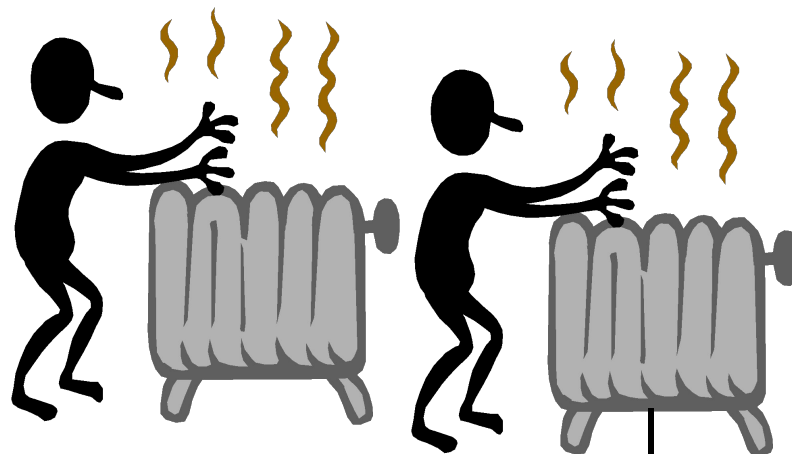

АС-83

- Приемник
- Питание 230В/50Гц
- 3 реле:
 - Цепь нагрева 1
 - Цепь нагрева 2
 - Помпа
- Очистка помпы
- Дистанционный контроль нагрева

Общие функции:

- Дистанционное управление с контрольной панели
- Отключение обогрева при открытии окон
- Тревога при заморозке
- Пожарная тревога

Простая система обогрева

Термостат
зарегистрирован
приемник АС

Термоста
Т

В

Радиокана
л

АС-82

Кабел
ь

Умная система обогрева