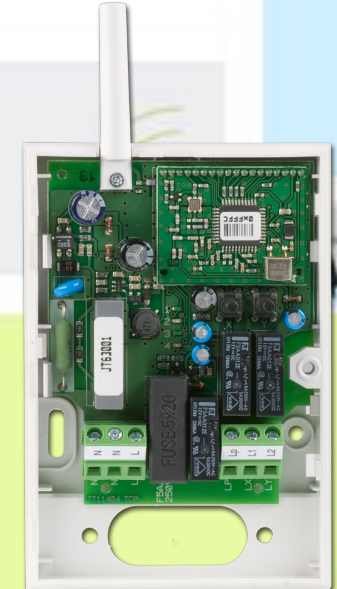

Термостаты ТР-8х и приемник АС-83

ТР-80

- Поддержание установленной температуры

ТР-82

- Поддержание установленной температуры.
- Индикация текущей температуры
- Блокировка
- Регулировка:
 - Точности измерения температуры
 - Эксплуатационных пределов
 - Управление извещателями
 - Пожарной тревоги

ТР-83

- Недельное программирование
- Программирование переключения между дневным и ночным режимами
- Увеличение температуры комфорта на + 2°C
- Показ программы
- Регулировка:
 - Точности измерения температуры
 - Эксплуатационных пределов
 - Управление извещателями
 - Пожарной тревоги
 - Управление брелками

АС-83

- Приемник
- Питание 230В/50Гц
- 3 реле:
 - Цепь нагрева 1
 - Цепь нагрева 2
 - Помпа
- Очистка помпы
- Дистанционный контроль нагрева

Общие функции:

- Дистанционное управление с контрольной панели
- Отключение обогрева при открытии окон
- Тревога при заморозке
- Пожарная тревога