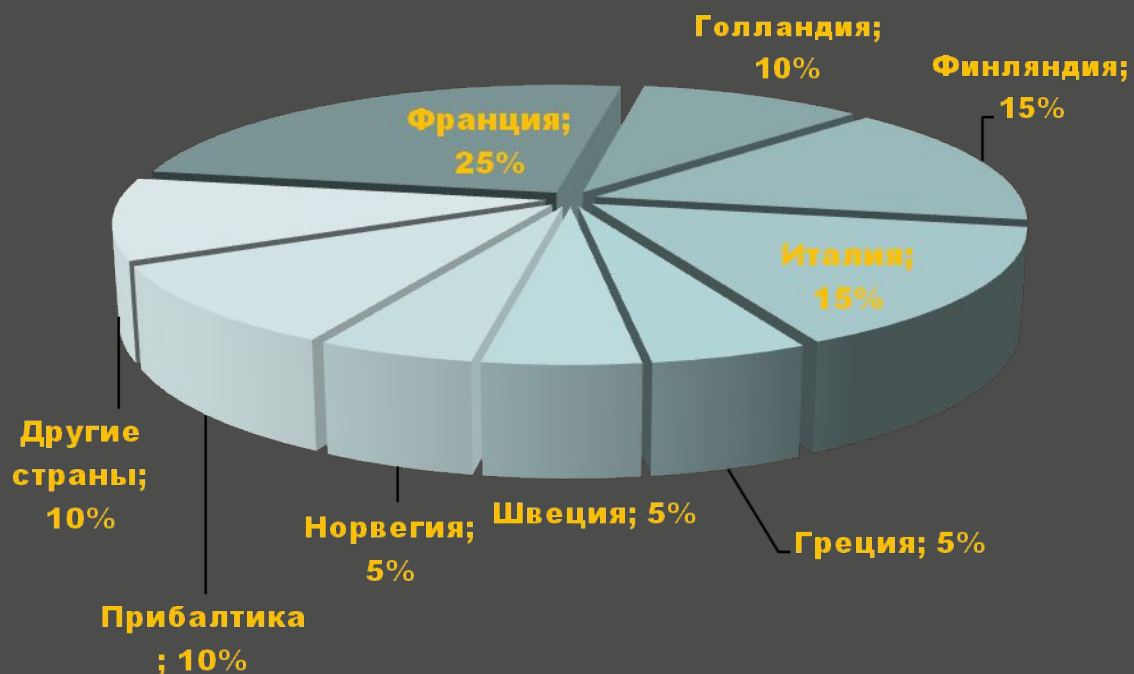

2009 разделение продаж по странам

Франция – **25%**
Голландия – **10%**
Финляндия – **15%**
Италия – **15%**
Греция – **5%**
Швеция – **5%**
Норвегия – **5%**
Прибалтика – **10%**
Другие страны – **10%**

LTH Baas

TOTAL SHIP SOLUTIONS

www.lth-baas.fi