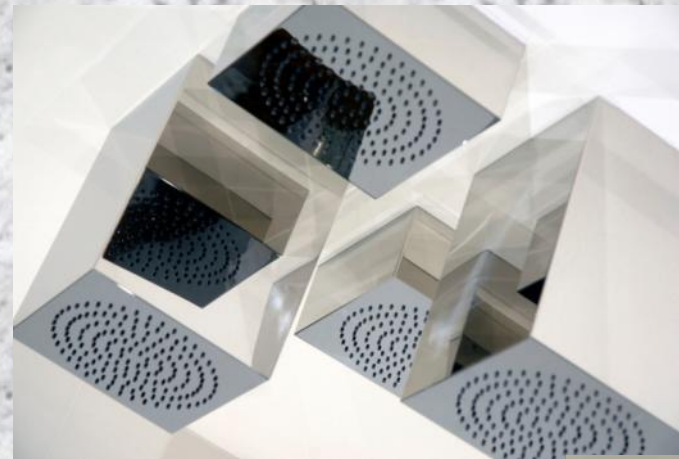

Отделки – хром и сталь.

Размеры до 300мм x 300мм

3/4"

GESSE – вариации на тему воды

Segni

Многие дизайнеры очень любят многоуровневые потолки, почему бы не продолжить эту тему и с душевыми головками, варьируя высоту и форму?