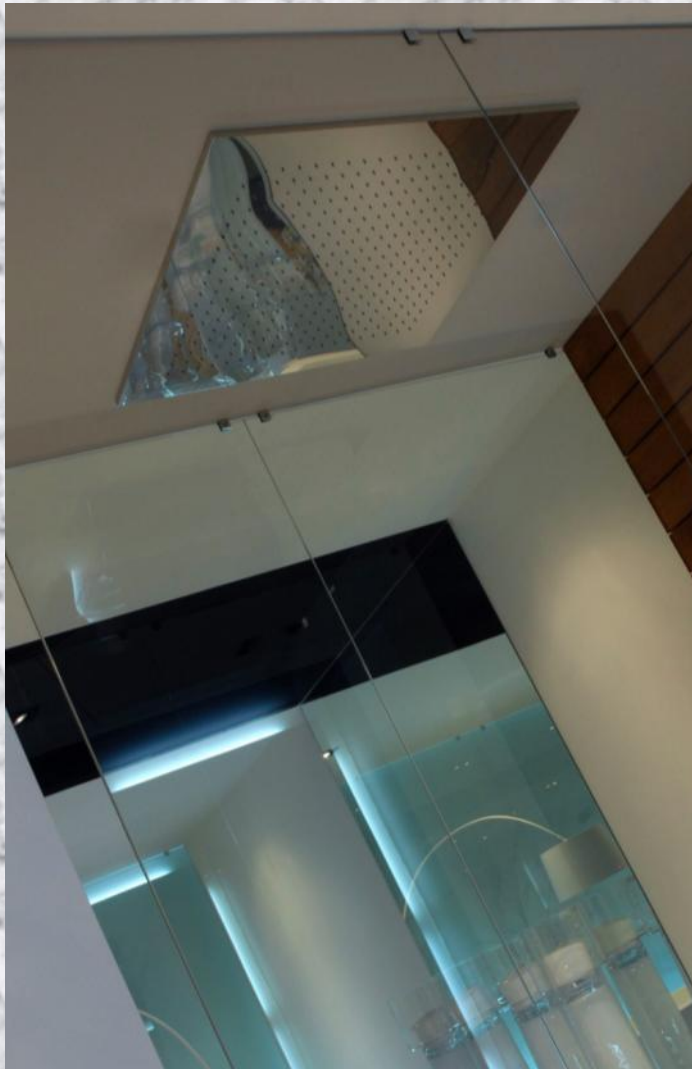

Minimali

Не всегда требуются все технические новинки, иногда мощь и площадь водяного потока – единственное, что требует покупатель.

Отделки – хром и сталь.

Размеры до 300мм x 300мм

3/4"