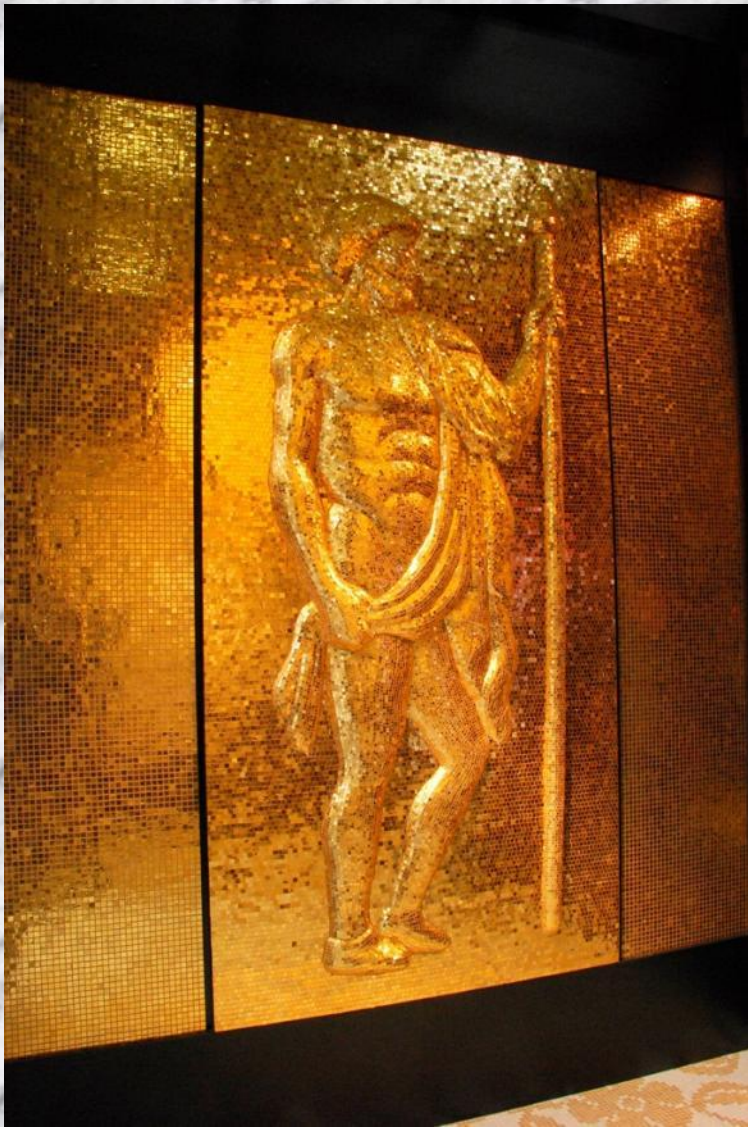

SICIS – объёмные фигуры

SICIS®