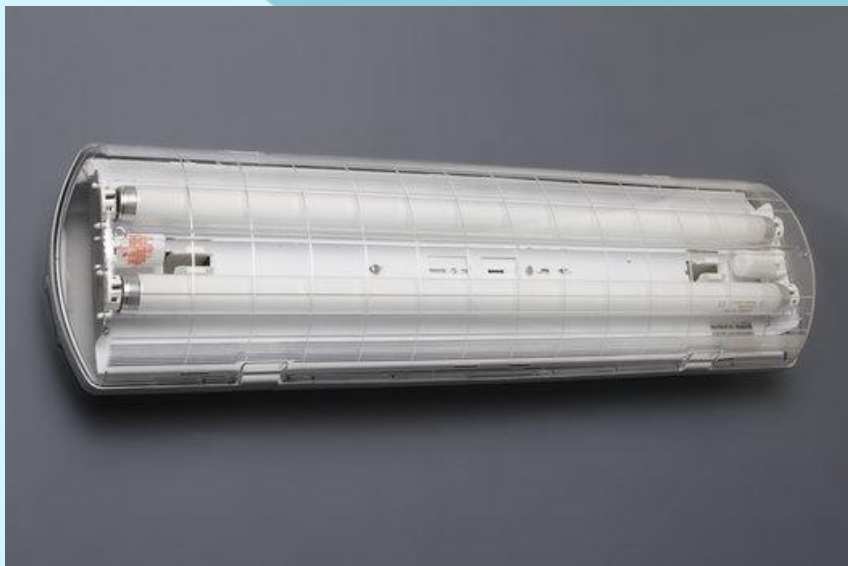

Светильники серии Cyclone

Тип светильников: Пристраиваемые светильники с повышенной степенью защиты IP65

Тип ламп: Люминесцентные лампы T5 и T8

Оптическая система: Прозрачный пластиковый рассеиватель с большим коэффициентом пропускания, отражатель в виде плоского листа из окрашенной стали.

Область применения: Освещение помещений с большим пылевыделением и повышенной влажностью: бассейнов, душевых, саун, прачечных, ванных комнат, а также автостоянок, бензоколонок, автомоек и т.д.

Преимущества: Повышенная степень безопасности от воздействия влаги и пыли. Элегантный дизайн. Простота эксплуатации, легкость в обслуживании.