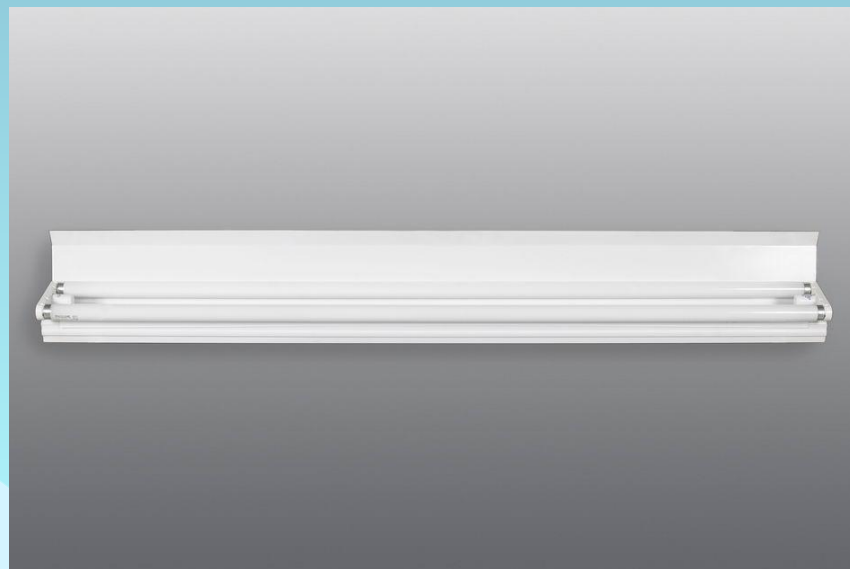

Светильники серии Vora

Тип светильников: Модульные (открытые) светильники

Тип ламп: Люминесцентные лампы T8

Оптическая система: Светильник может быть выполнен без отражателя, с симметричным V-образным отражателем или с асимметричным отражателем, окрашенными в белый цвет.

Область применения: Общее освещение производственных, складских помещений, а также магазинов и торговых центров.

Преимущества: Большой КПД. Отличный светильник по доступной цене.