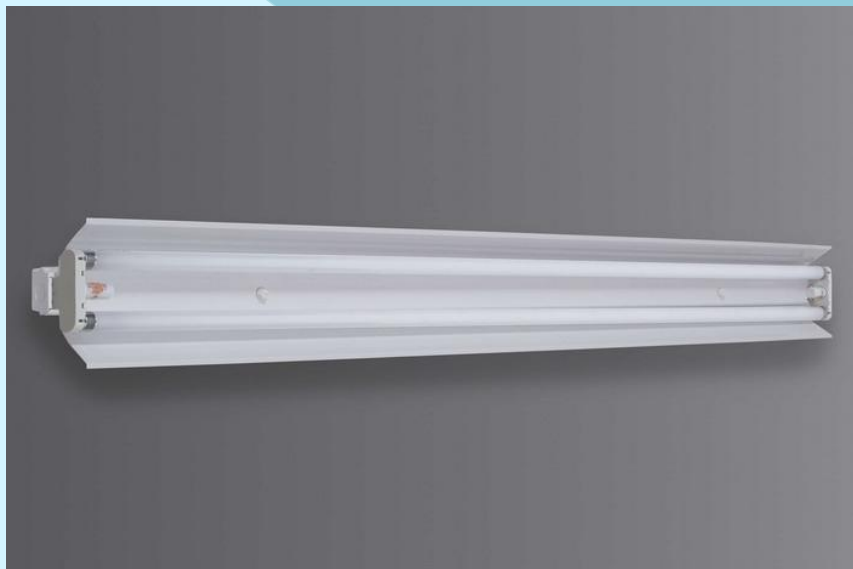

Светильники серии Vora

Тип светильников: Модульные (открытые) светильники

Тип ламп: Люминесцентные лампы T8

Оптическая система: Светильник может быть выполнен без отражателя, с симметричным V-образным отражателем или с асимметричным отражателем, окрашенными в белый цвет.

Область применения: Общее освещение производственных, складских помещений, а также магазинов и торговых центров.

Преимущества: Большой КПД. Отличный светильник по доступной цене.