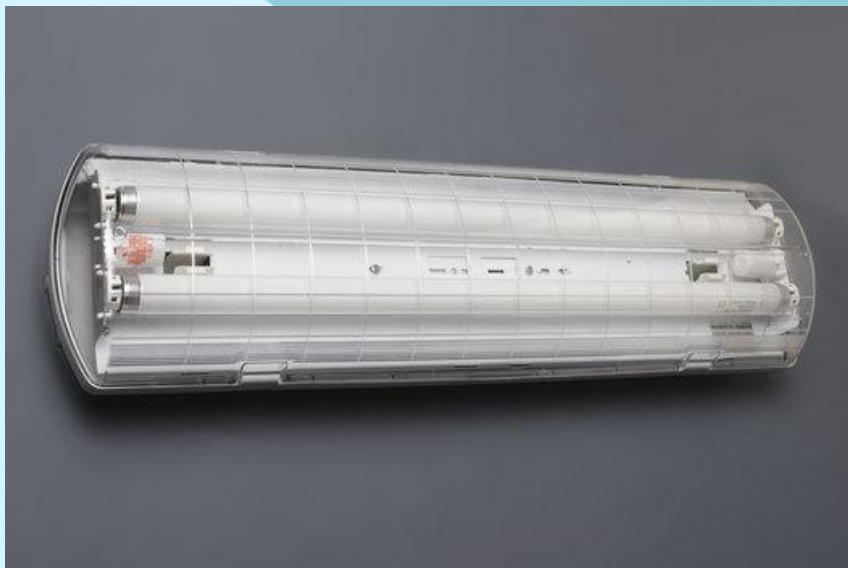

Светильники серии Cyclone

Тип светильников: Пристраиваемые светильники с повышенной степенью защиты IP65

Тип ламп: Люминесцентные лампы T5 и T8

Оптическая система: Прозрачный пластиковый рассеиватель с большим коэффициентом пропускания, отражатель в виде плоского листа из окрашенной стали.

Область применения: Освещение помещений с большим пылевыделением и повышенной влажностью: бассейнов, душевых, саун, прачечных, ванных комнат, а также автостоянок, бензоколонок, автомоек и т.д.

Преимущества: Повышенная степень безопасности от воздействия влаги и пыли. Элегантный дизайн. Простота эксплуатации, легкость в обслуживании.