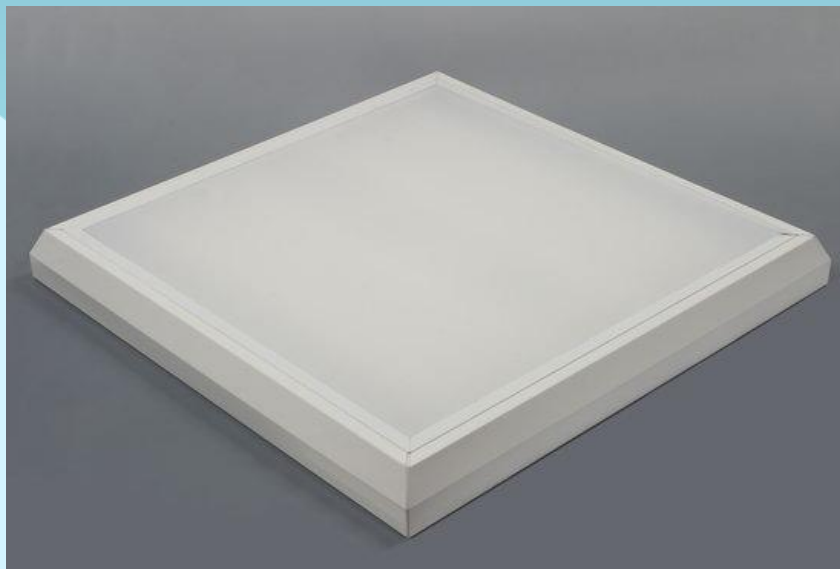

Светильники серии Levanto

Типы светильников: Встраиваемые и пристраиваемые (подвесные)

Тип ламп: Люминесцентные лампы Т8

Оптическая система: Опаловый рассеиватель в виде белого полистирольного листа

Область применения: Общее освещение любых общественных помещений: офисов, магазинов, холлов, спортзалов и т.п.

Преимущества: Закрытые лампы. Равномерное освещение. Доступная цена. Может комплектоваться защитной стальной решеткой для освещения спортзалов.