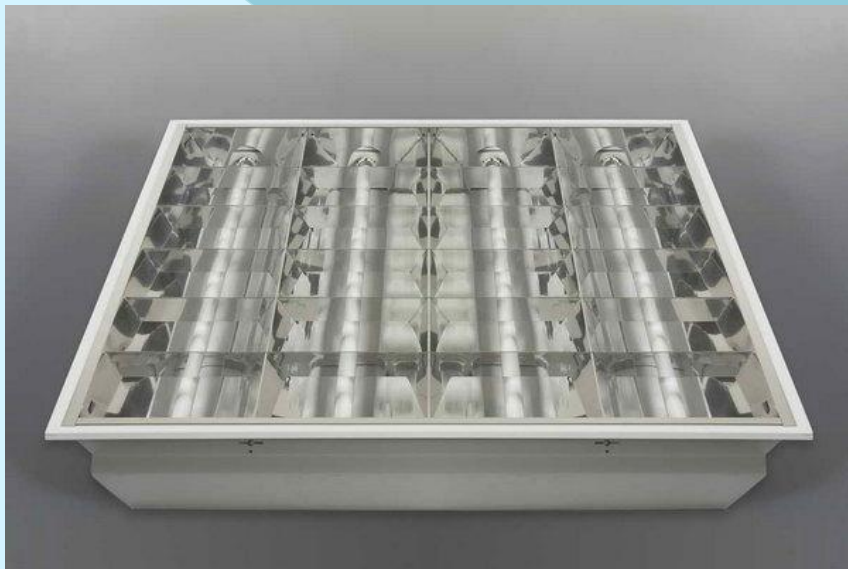

Светильники серии Breeze

Типы светильников: Встраиваемые и пристраиваемые

Тип ламп: Люминесцентные лампы T5 и T8

Оптическая система: Сборный зеркальный растровый отражатель параболической формы с 5-ю зеркальными поперечинами.

Область применения: Общее освещение офисов, торговых, производственных и иных общественных помещений

Преимущества: Идеальное сочетание отличных светотехнических параметров и высокого КПД, обеспечиваемое параболической формой раstra. Бестселлер в классе растровых светильников 4x18.