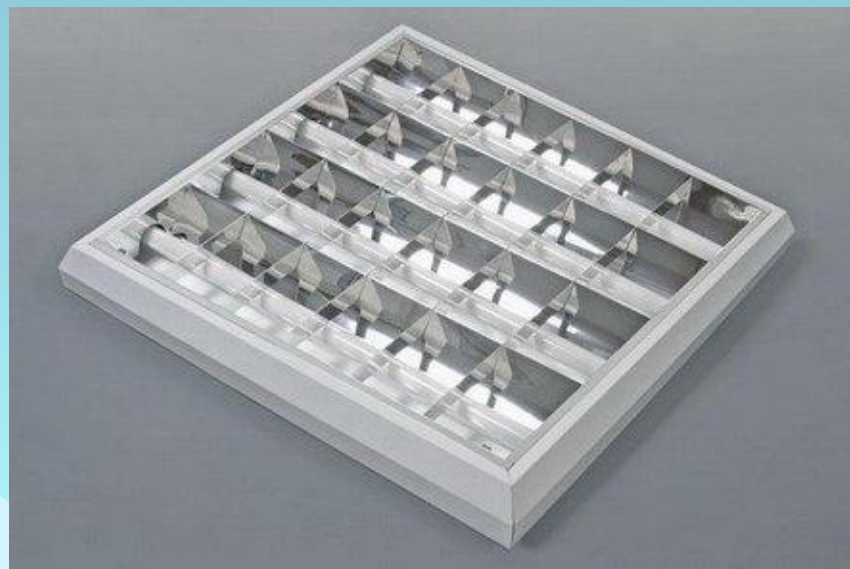

Светильники серии Breeze

Типы светильников: Встраиваемые и пристраиваемые

Тип ламп: Люминесцентные лампы T5 и T8

Оптическая система: Сборный зеркальный растровый отражатель параболической формы с 5-ю зеркальными поперечинами.

Область применения: Общее освещение офисов, торговых, производственных и иных общественных помещений

Преимущества: Идеальное сочетание отличных светотехнических параметров и высокого КПД, обеспечиваемое параболической формой раstra. Бестселлер в классе растровых светильников 4x18.