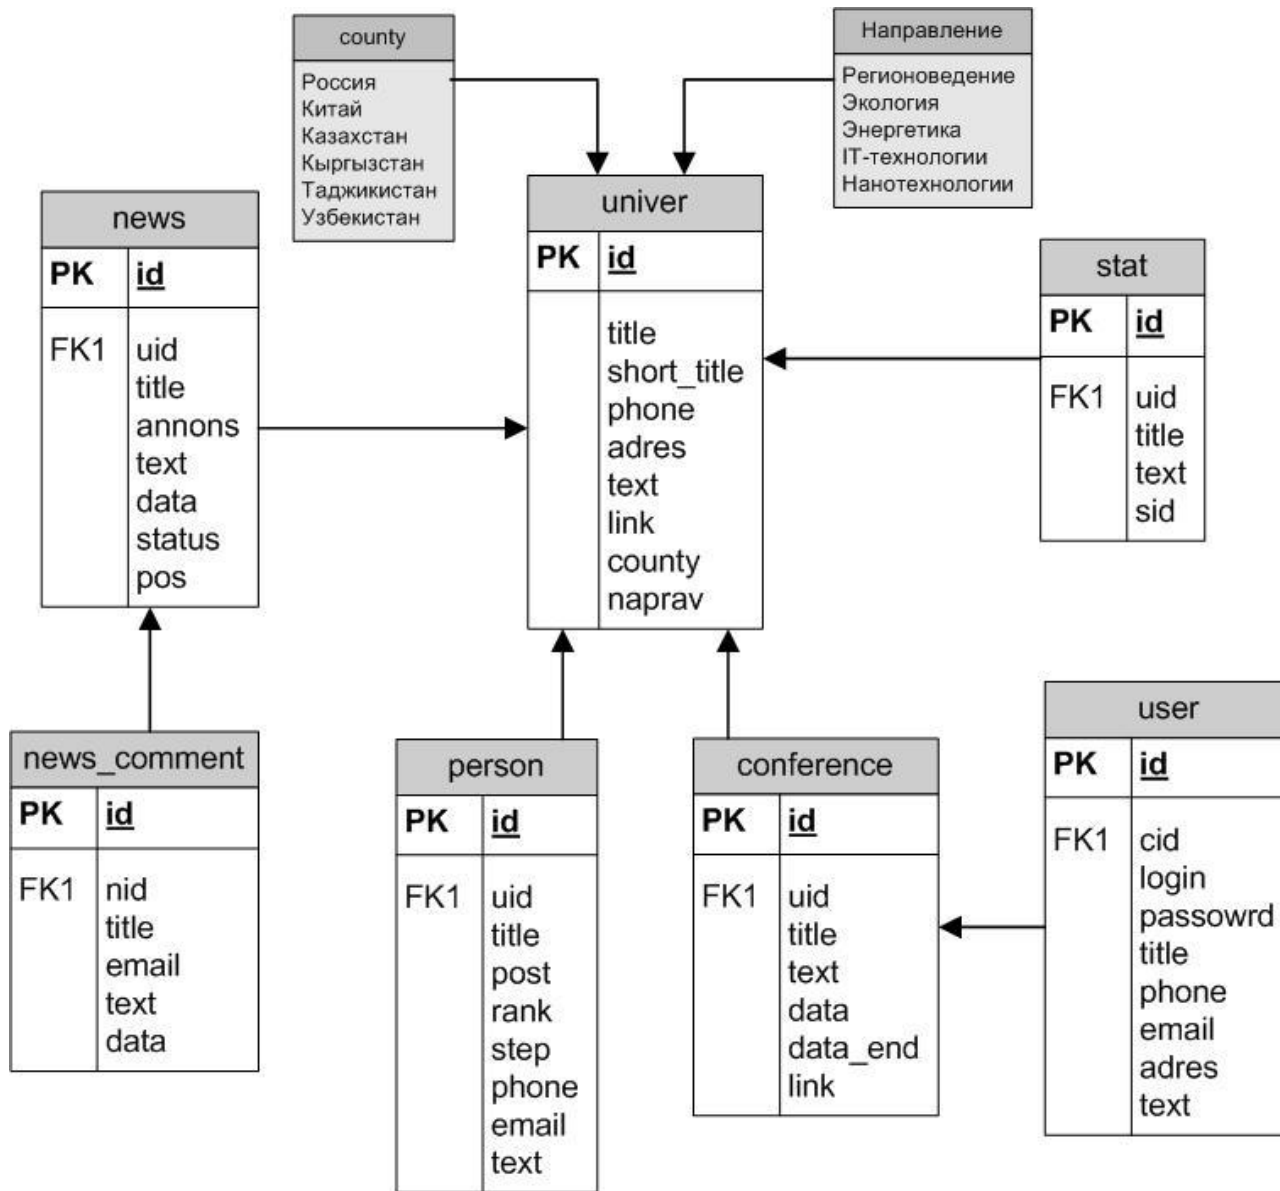

Схема Базы данных