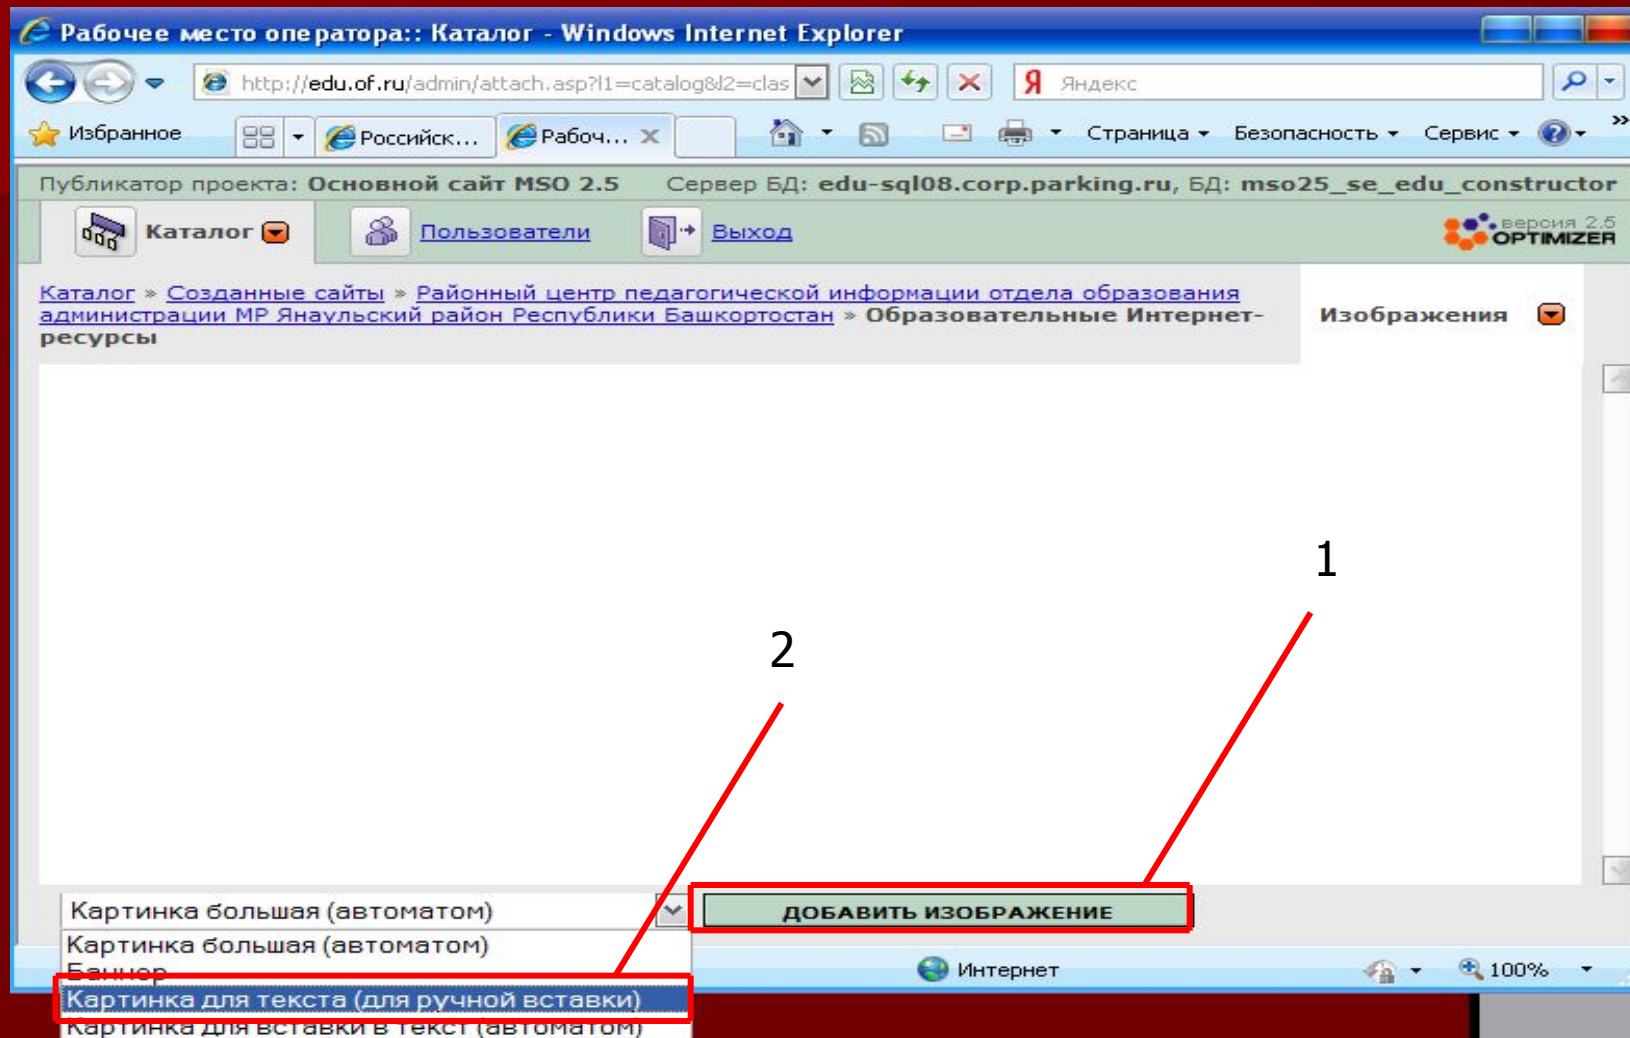

СОЗДАТЬ УДАЛИТЬ БУФЕР ПОИСК

Интернет 100%

Изображение "об отделе образования"

Выбор файла

Рабочее место оператора: Каталог - Windows Internet Explorer

http://edu.of.ru/admin/default.asp?l1=catalog&l2=cla: Яндекс