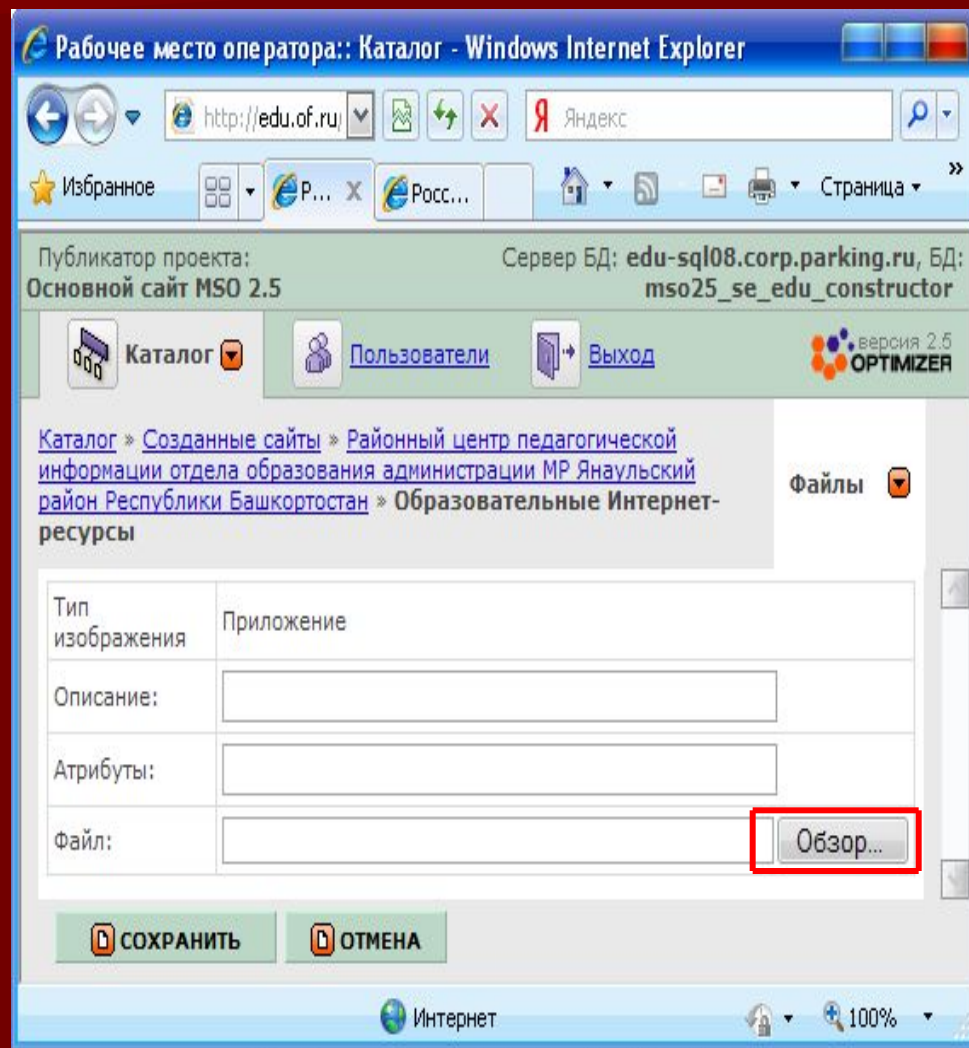

СОЗДАТЬ УДАЛИТЬ БУФЕР ПОИСК

Интернет 100%

Файлы

Окно для добавления файла

Кнопка «обзор» для выбора файла

Находим файл - Открыть

Сохранение файла

Рабочее место оператора:: Каталог - Windows Internet Explorer