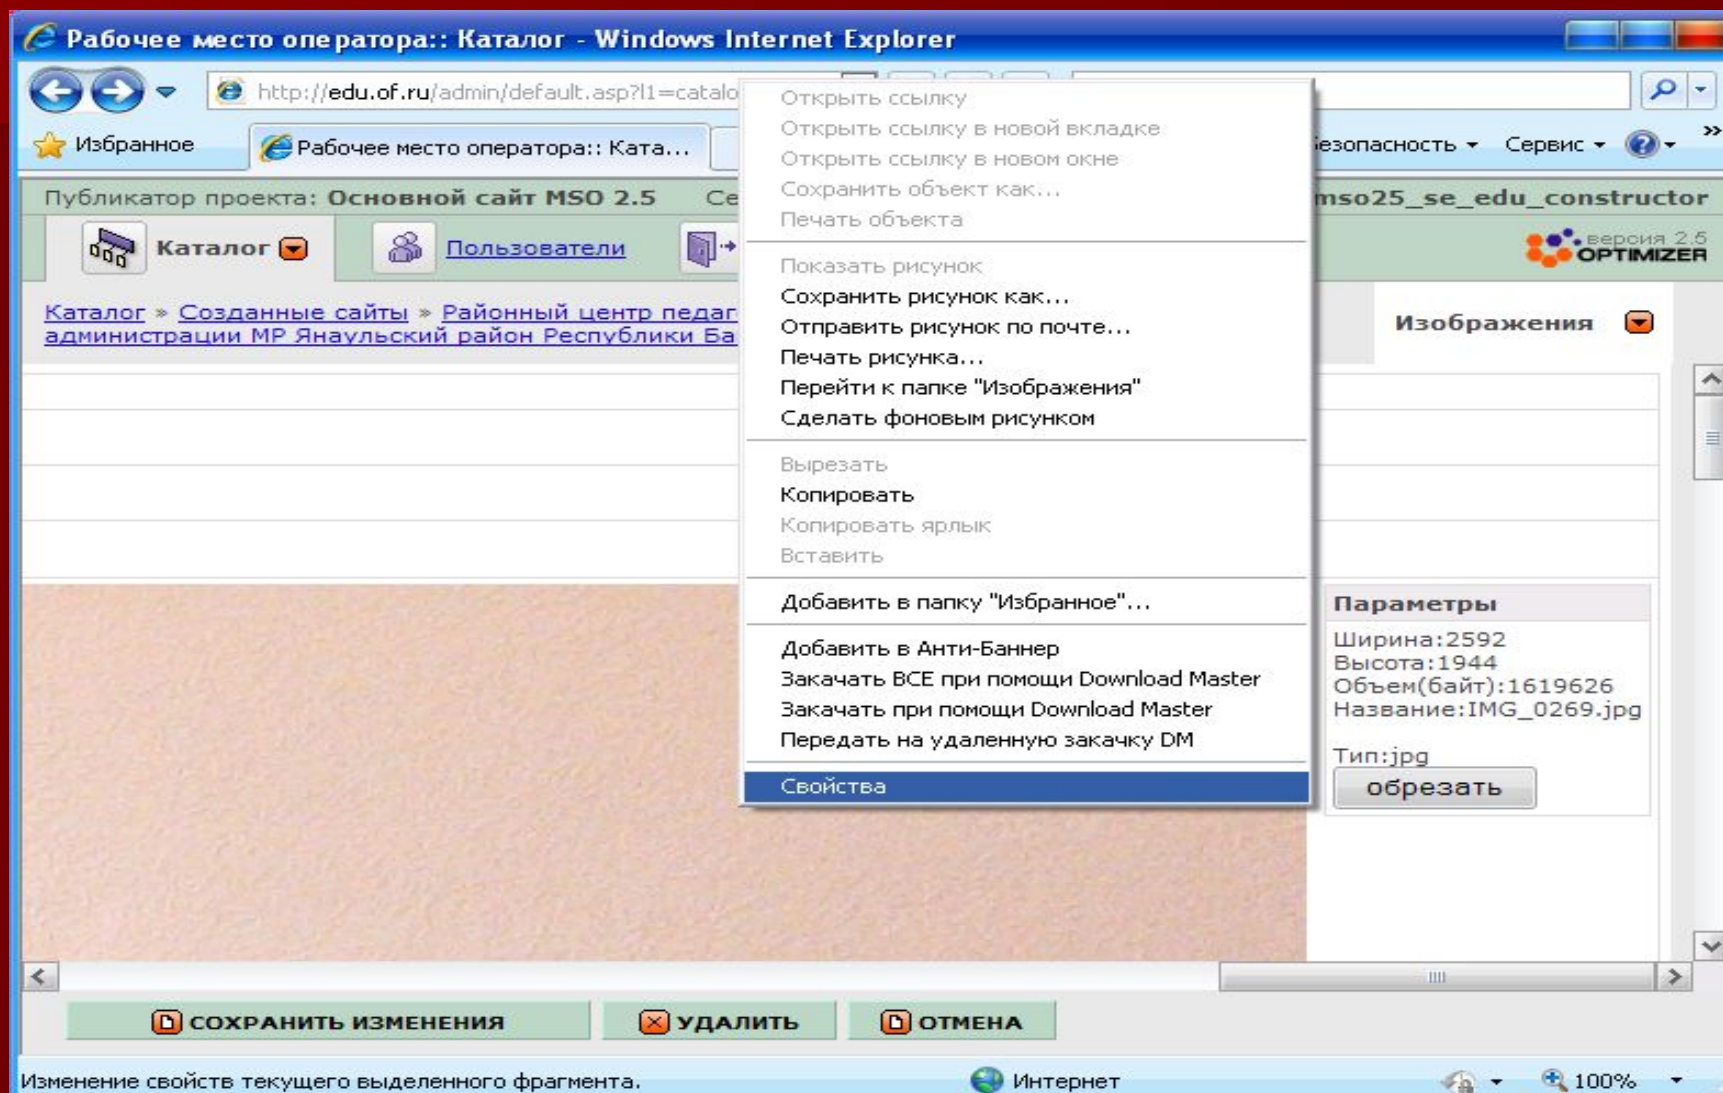

Контекстное меню изображения: Свойства