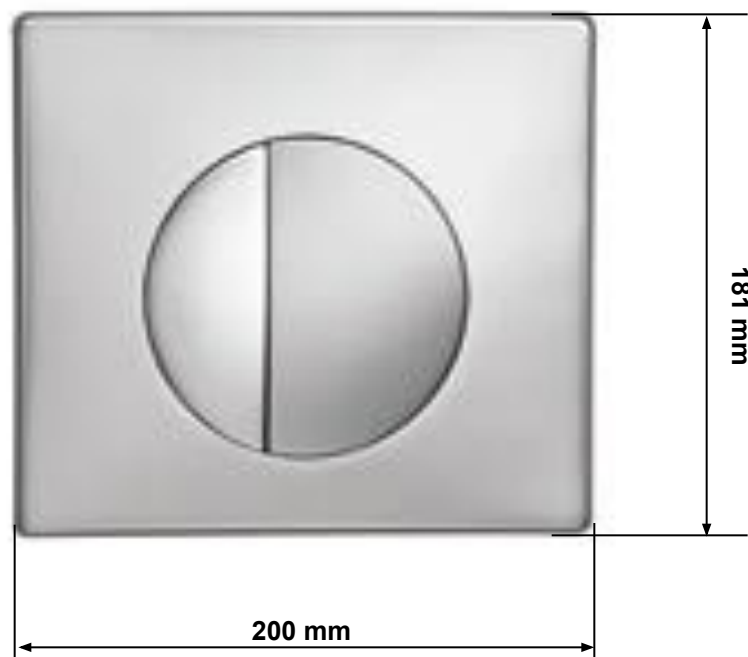

Дизайн кнопки слива

Дизайн кнопки слива разработан специально для коллекции Те-Ма от Ideal Standard . Размеры кнопки (200 x 181mm - 362 см²) более компактные ,чем обычно используемые в системах инсталляции Oliver (300 x 175 мм - 525 см²).Клавиши для двойной системы слива выполняются в трех вариантах: Хром, Матовый Хром и Белый. Логотип Ideal Standard расположен на видимой части клавиши.