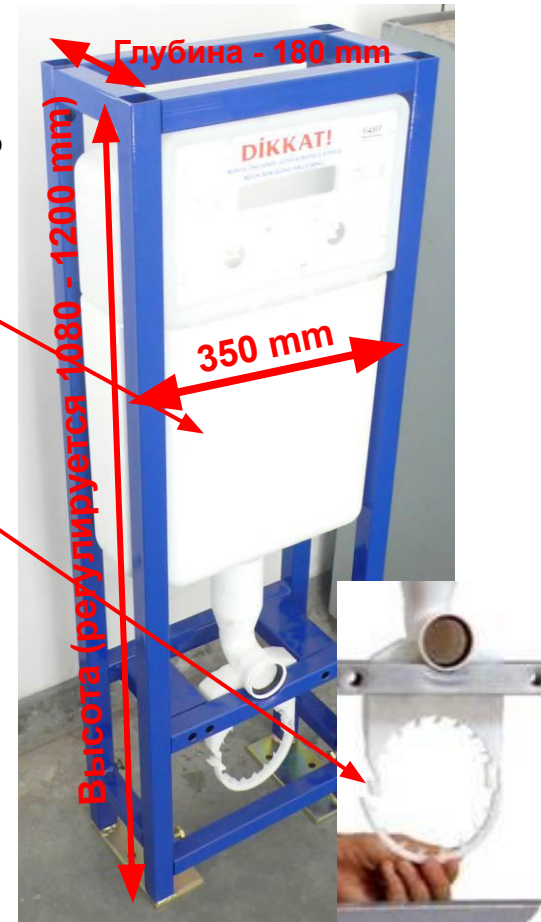

Инсталляционные системы

Te-Ma

• Основные преимущества:

- Новые габаритные размеры –
- Ширина 350 мм
- дает Вам больше возможностей установить данную инсталляцию в небольших ваннах .
- Регулируемая Высота (от 1080 до 1200 мм)
- Регулируемая глубина от 135 до 245 мм для фиксации к стене и 180 мм для напольного монтажа (скрытый бачок)
- Сливной бочок состоит из одной части (обычно из 2-х), что особенно важно при транспортировке.
- Удобное крепление сифона ,путем простого нажатия на место крепления
- Наружная антиконденсатная изоляция
- Инсталляционная система соответствует Стандарту NF (Выдерживает нагрузки соответствующие 400 кг.)
- Стальная рама

•Примечание:

- На фотографии показана пластина для крепления большой кнопки. Пластина для крепления клавиша слива Ideal Standard имеет меньшую форму (200 x 181mm).
- На фотографии показана экспериментальная кнопка. Клавишу слива Ideal Standard Вы можете увидеть на следующем слайде

**Монтаж к стене,
двойной слив
3/6lt скрытый
бачок**

**Напольный
монтаж, двойной
слив 3/6lt
скрытый бачок**

Дизайн кнопки слива

Дизайн кнопки слива разработан специально для коллекции Те-Ма от Ideal Standard . Размеры кнопки (200 x 181mm - 362 см²) более компактные ,чем обычно используемые в системах инсталляции Oliver (300 x 175 мм - 525 см²).Клавиши для двойной системы слива выполняются в трех вариантах: Хром, Матовый Хром и Белый. Логотип Ideal Standard расположен на видимой части клавиши.