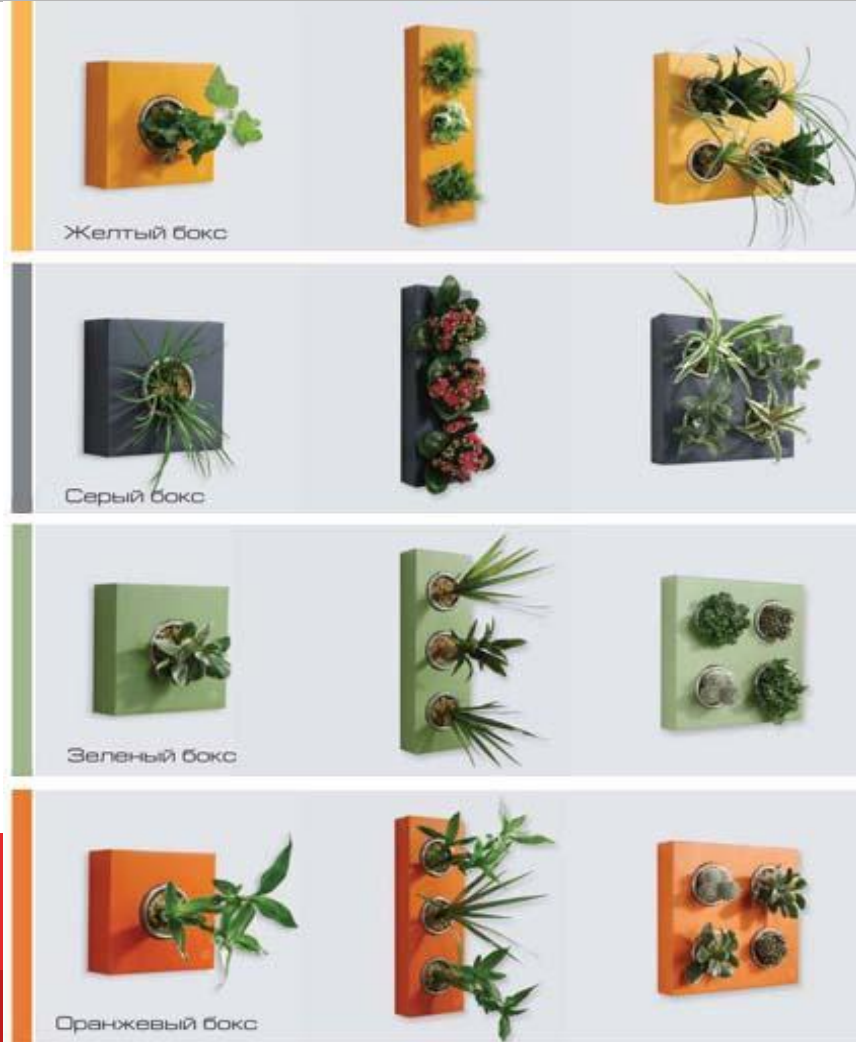

Однопозиционный
бокс 14 см/14 см

Трёхпозиционный
бокс 11 см/35 см

Четырёхпозиционный
бокс 25 см/25 см

Розовый бокс

Молочный бокс

Салатовый бокс

Шоколадный бокс

живые стильные картины в доме

Однопозиционный
бокс 14 см/14 см

Трёхпозиционный
бокс 11 см/35 см

Четырёхпозиционный
бокс 25 см/25 см

Flowerbox - переверните свое
представление о дизайне интерьера!

Однопозиционный
бокс 14 см/14 см

Трёхпозиционный
бокс 11 см/35 см

Четырёхпозиционный
бокс 25 см/25 см

Комплект упаковки

Цветовая гамма

Хакки бокс

Красный бокс

Баклажан бокс

1		хакки
2		зеленый
3		салатовый
4		шоколадный
5		пурпур
6		розовый
7		красный
8		оранжевый
9		желтый
10		серый
11		баклажан
12		молочный