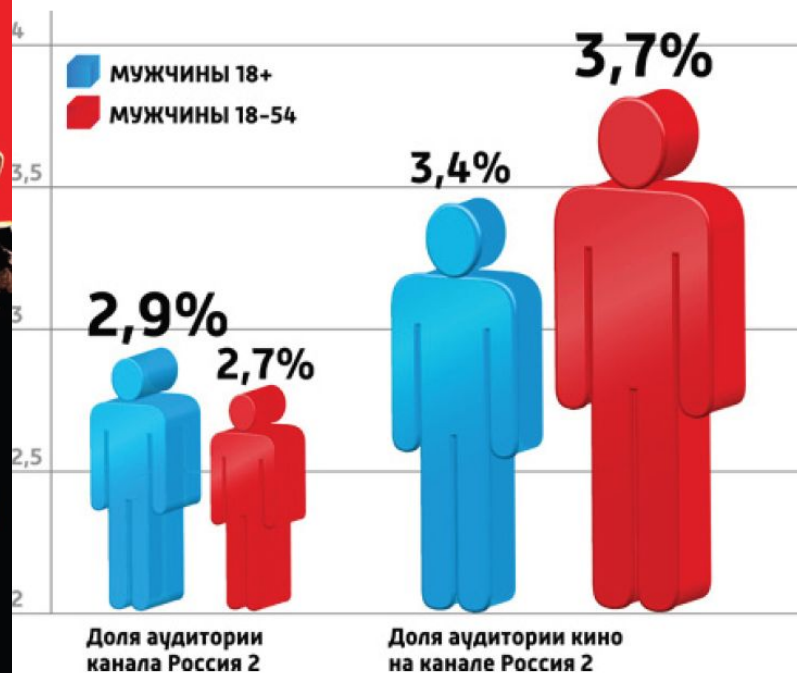

Сетка канала зависит от времени начала транслируемых соревнований

Жанры программ			
Кинопрограмма	Новости	Познавательная программа	Спортивная программа

Трансляции знаковых спортивных соревнований

Разнообразие художественных фильмов,
развлекательных и аналитических программ