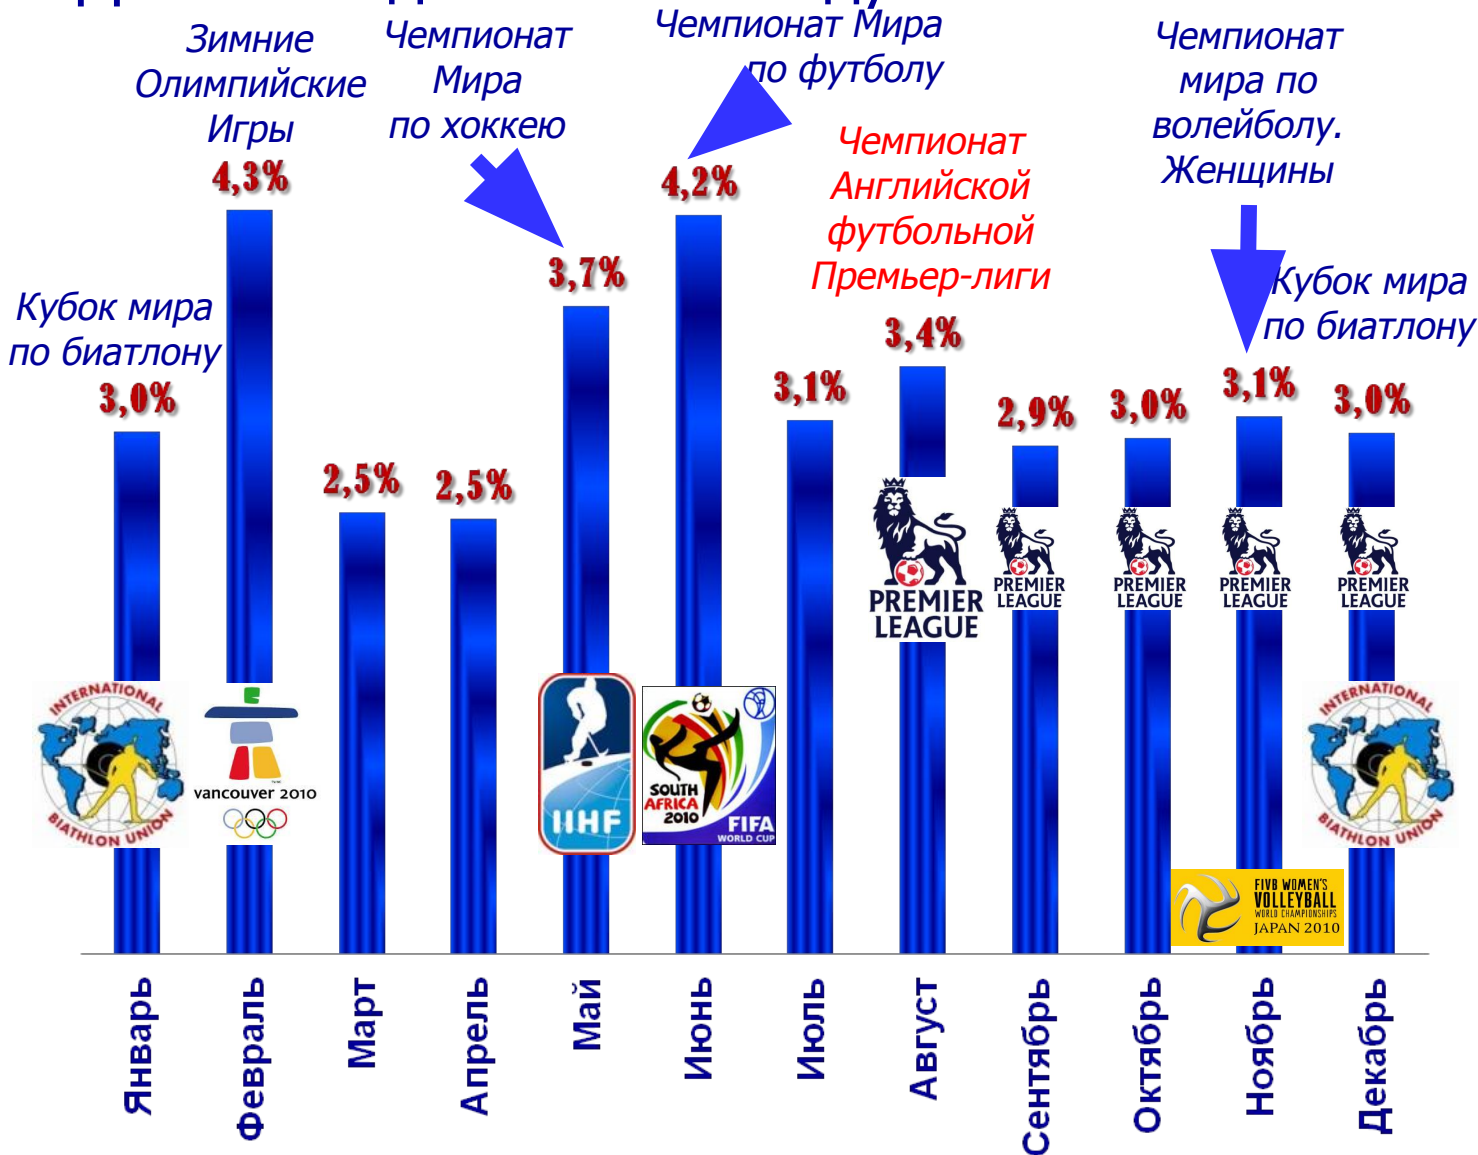

РОССИЯ 2

РОССИЯ 2

Россия 2

ТЕРРИТОРИЯ НАСТОЯЩИХ МУЖЧИН

МУЖСКОЙ

Телеканал «РОССИЯ 2» — канал здорового мужского досуга, ориентирован на энергичных успешных мужчин, активных в любом возрасте

СПОРТИВНЫЙ

Телеканал «РОССИЯ 2» — главный транслятор ключевых спортивных соревнований мира, Европы и России. Канал зрелищных состязаний для любителей спорта и активного образа жизни

АКТИВНЫЙ

Телеканал «РОССИЯ 2» — познавательный и развлекательный, адресован тем, кто открыт новым знаниям и впечатлениям, живет полной жизнью, ценит путешествия, приключения, яркие зрелища

Технический охват в городах 100+ 82%*

Динамика доли в 2010 году

*По данным TV Index TNS Россия: статистика Share M18+ 05:00-29:00 январь-август 2010

Привлекательность телеканала для целевой аудитории

Доля в аудитории канала (%)* Профиль (%)**