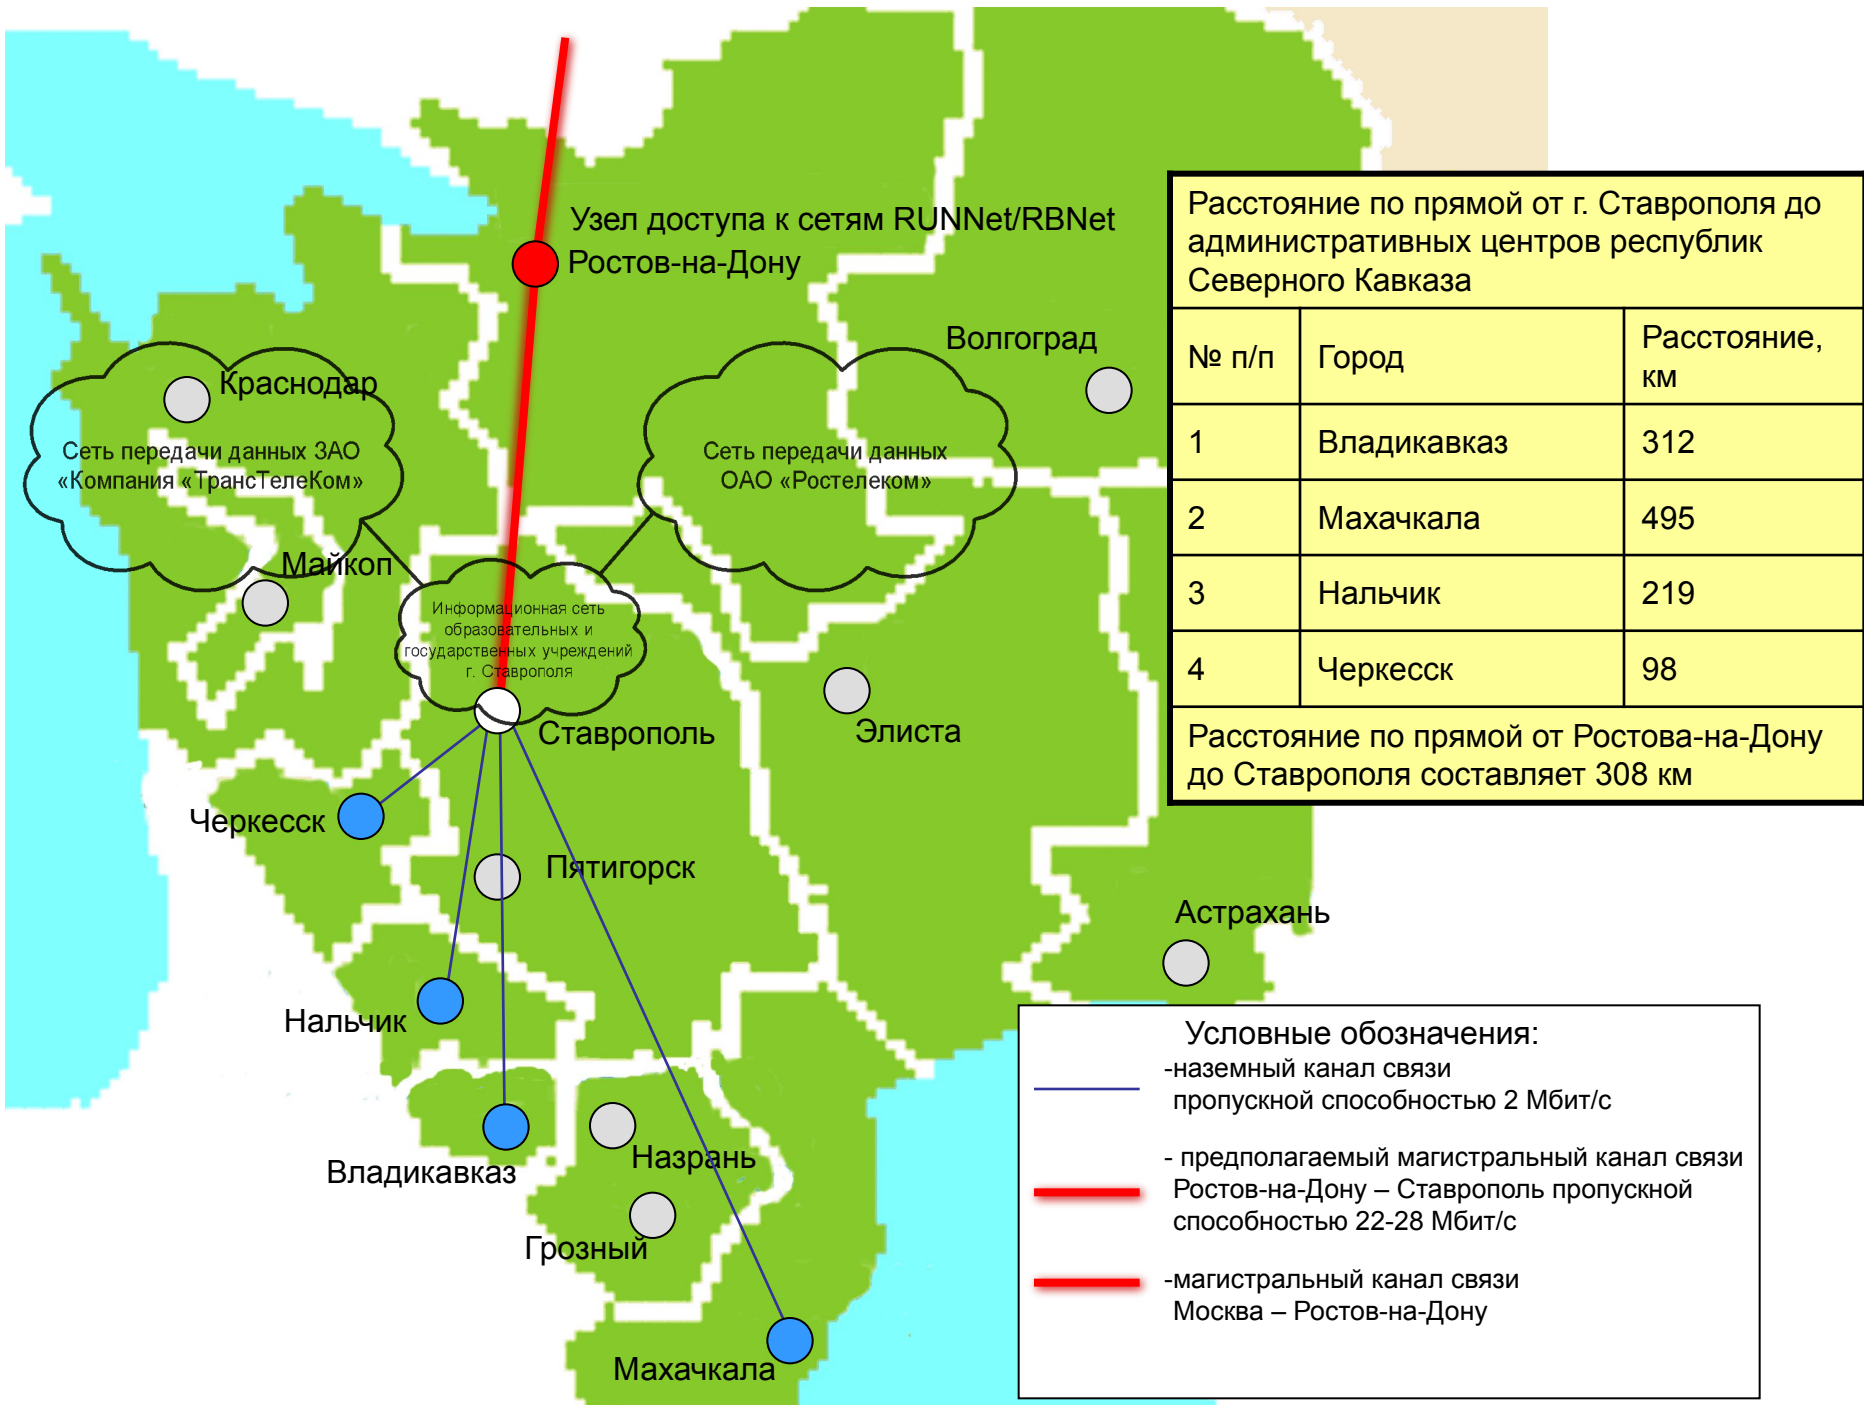

Расстояние по прямой от г. Ставрополя до административных центров республик Северного Кавказа

№ п/п	Город	Расстояние, км
1	Владикавказ	312
2	Махачкала	495
3	Нальчик	219
4	Черкесск	98

Расстояние по прямой от Ростова-на-Дону до Ставрополя составляет 308 км

1. Условные обозначения:
2. наземный канал связи пропускной способностью 2 Мбит/с
   - предполагаемый магистральный канал связи Ростов-на-Дону – Ставрополь пропускной способностью 22-28 Мбит/с
   - магистральный канал связи Москва – Ростов-на-Дону