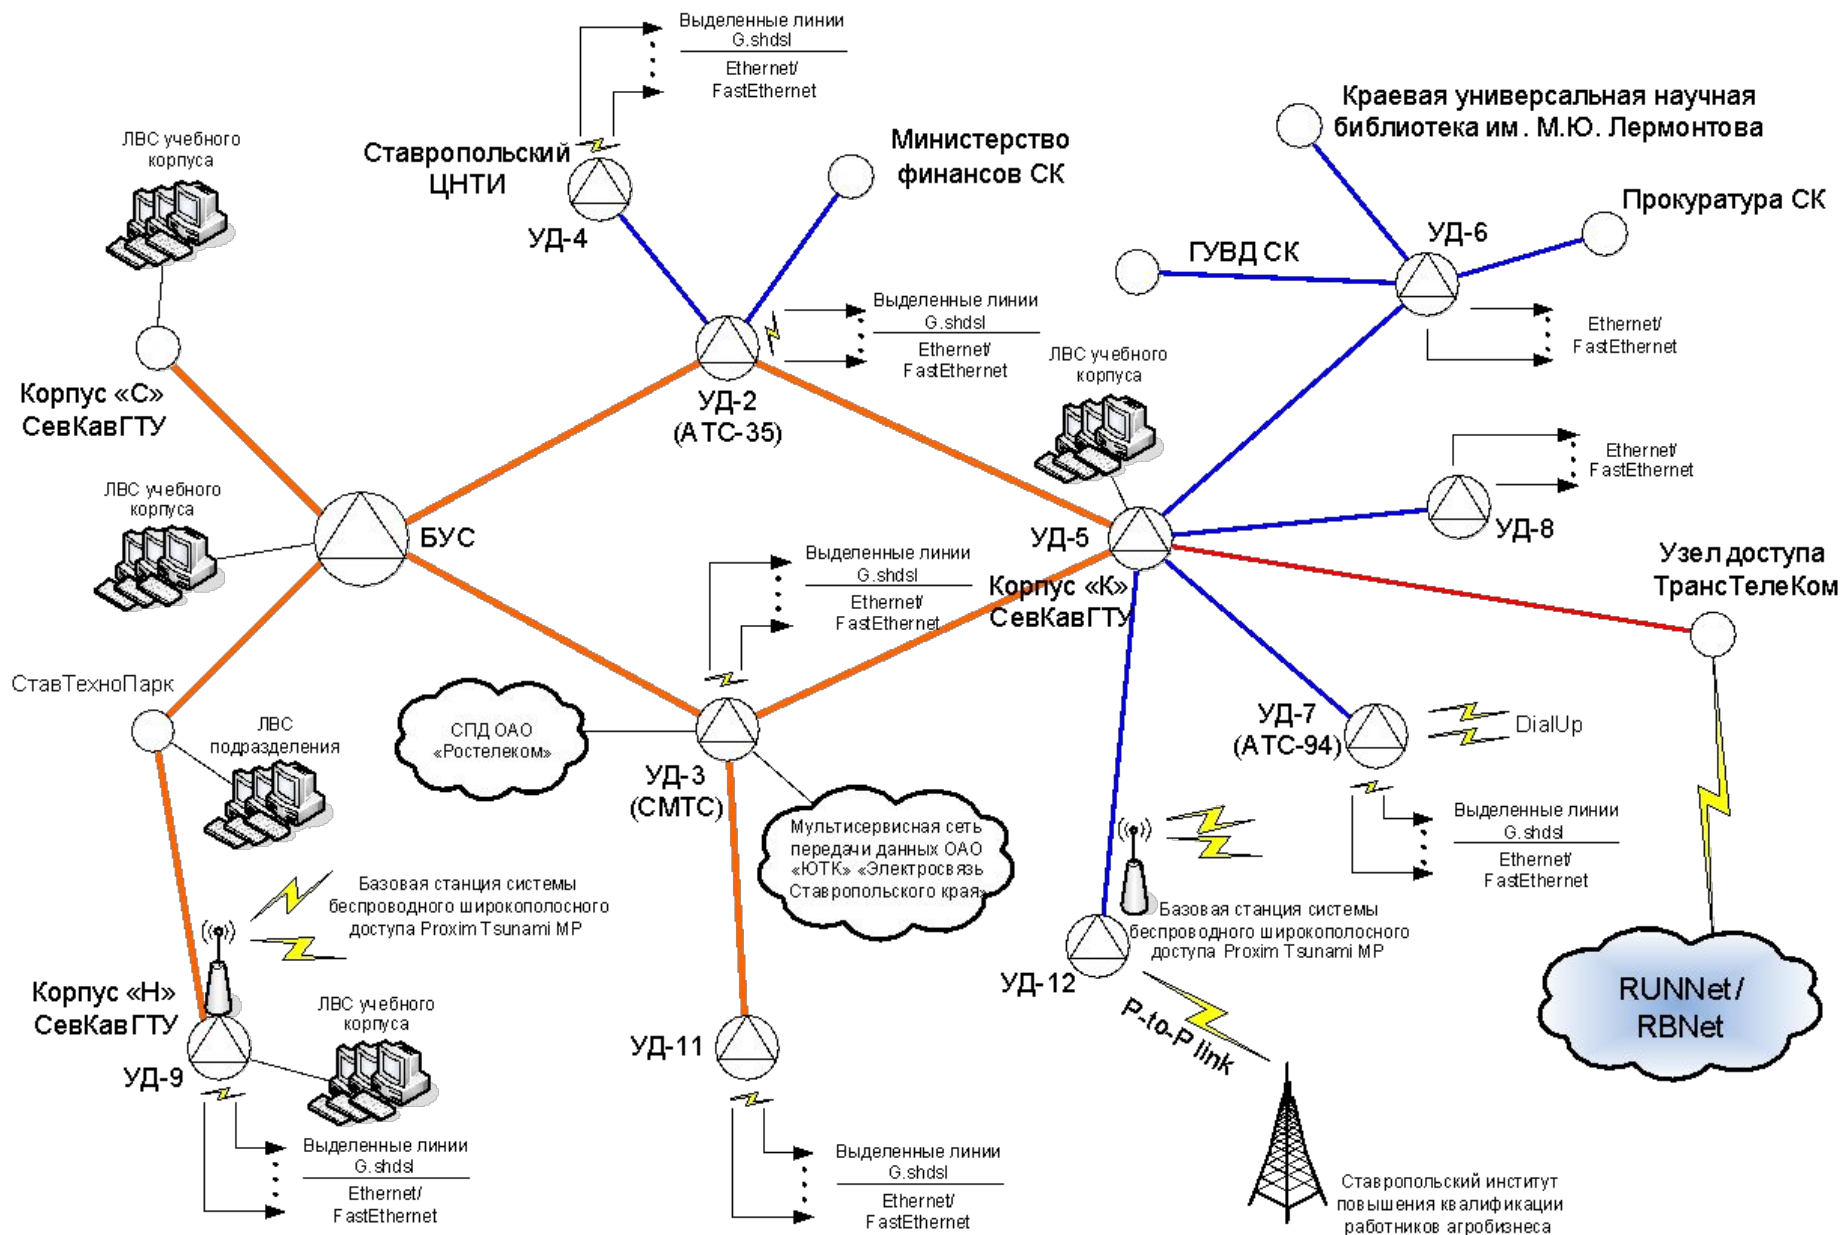

Информационная сеть образовательных и государственных учреждений г. Ставрополя