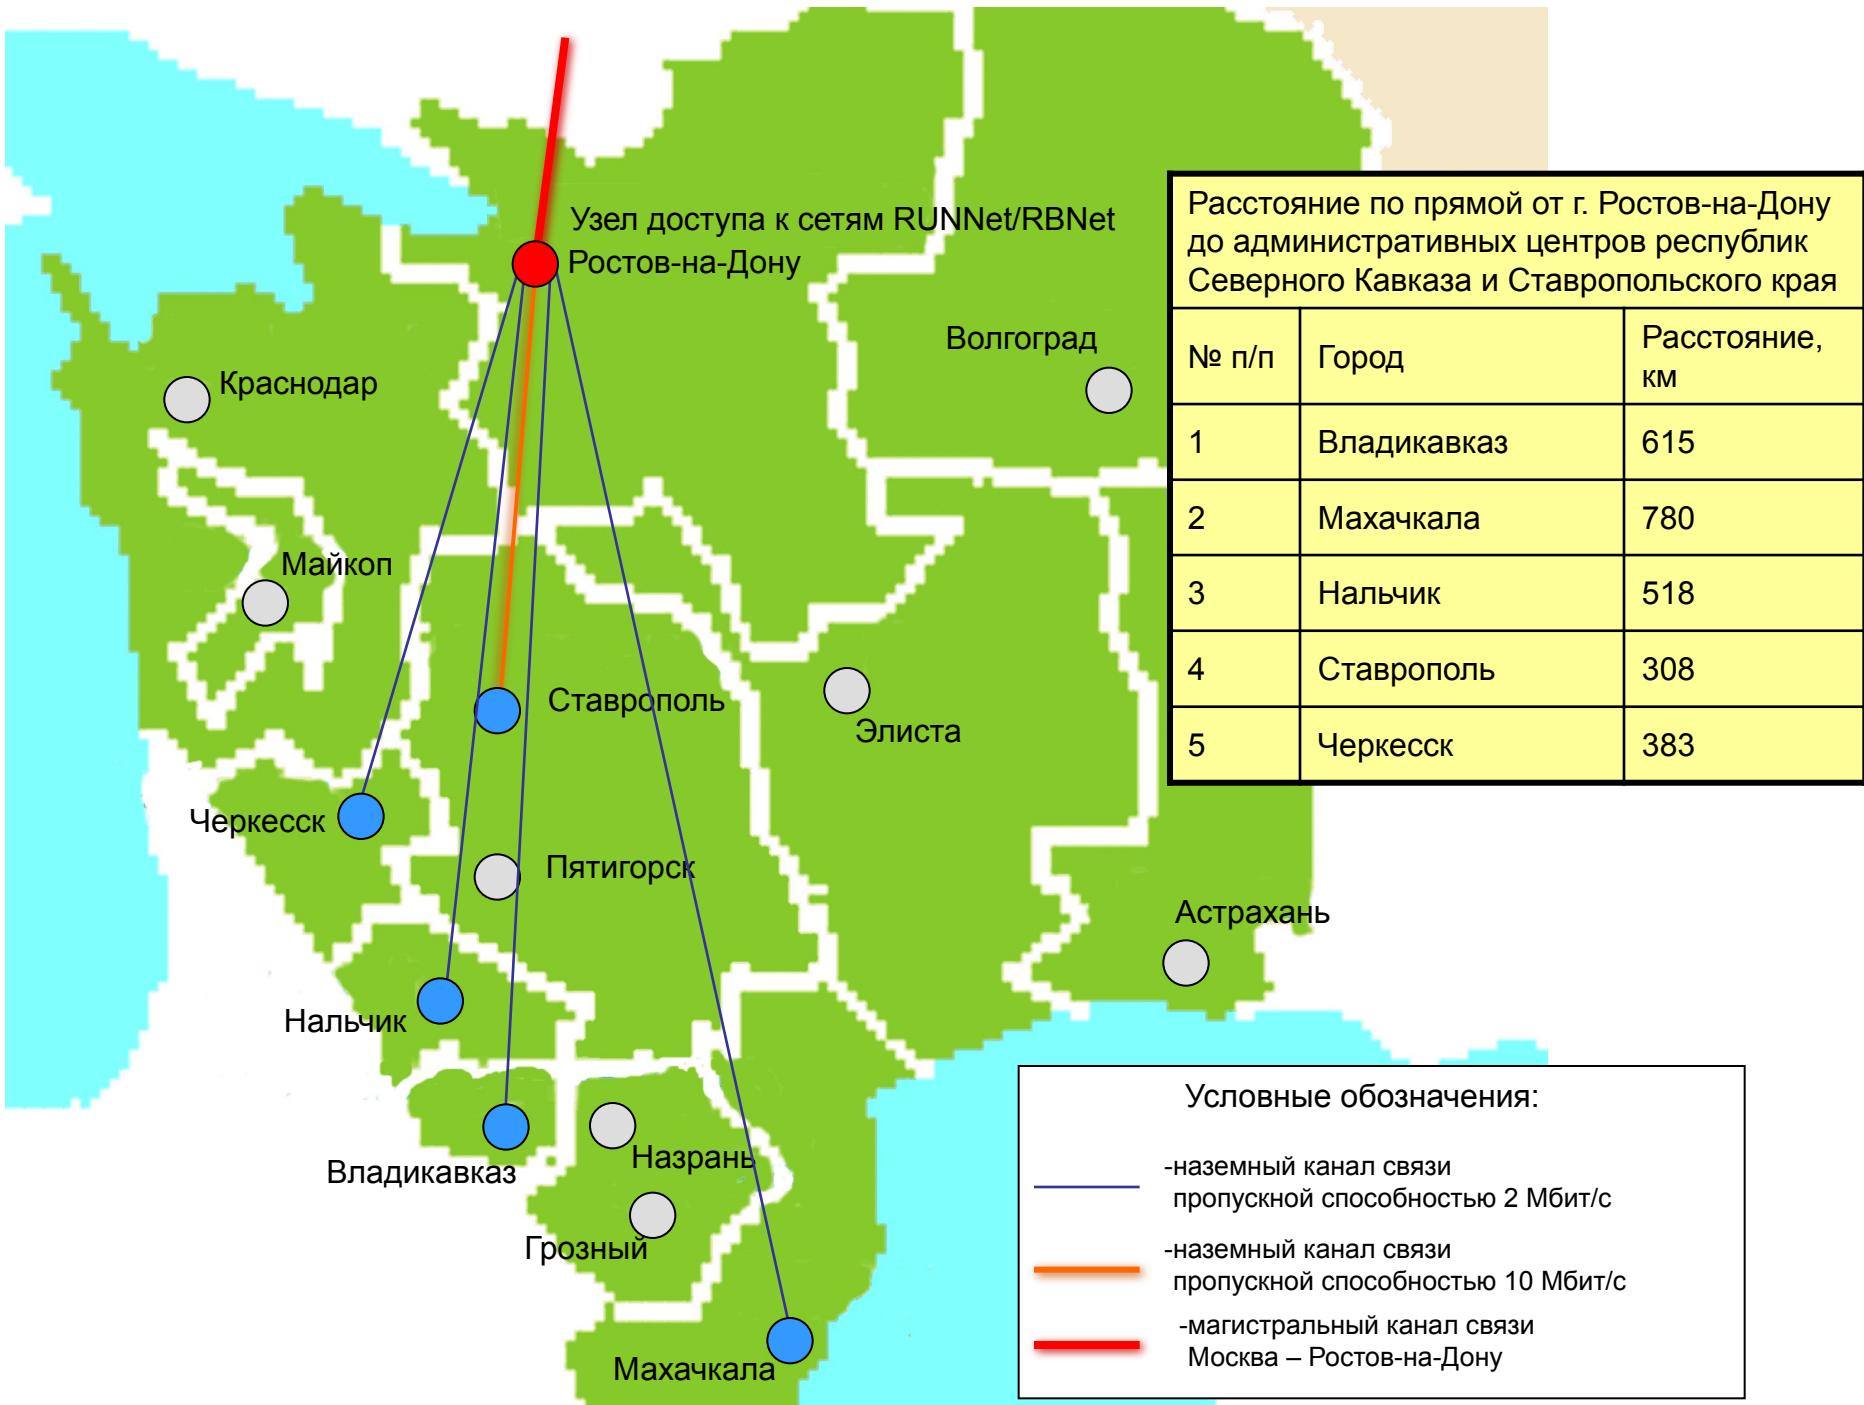

Волгоград

Краснодар

Майкоп

Ставрополь

Элиста

Черкесск

Пятигорск

Астрахань

ЗАПОРОЖЬЕ

ДОНЕЦК

РОСТОВ-НА-ДОНУ

КРАСНОДАР

МАЙКОП

СТАВРОПОЛЬ

ЧЕРКЕССК

МИН. ВОДЫ

МИЛЛЕРОВО

ЛИХАЯ

ПРЕДУГОЛЬНАЯ

ГОРНАЯ

БАТАЙСК

СОСЫКА-РОСТОВСКАЯ

ТИХОРЕЦКАЯ

САЛЬСК

МАХАЧКАЛА

ТАЛОВАЯ

ПОВОРИНО

ХОПЕР

АТХАРСК

КРАСАВКА

МИХАЙЛОВКА

ПЕТРОВ ВАЛ