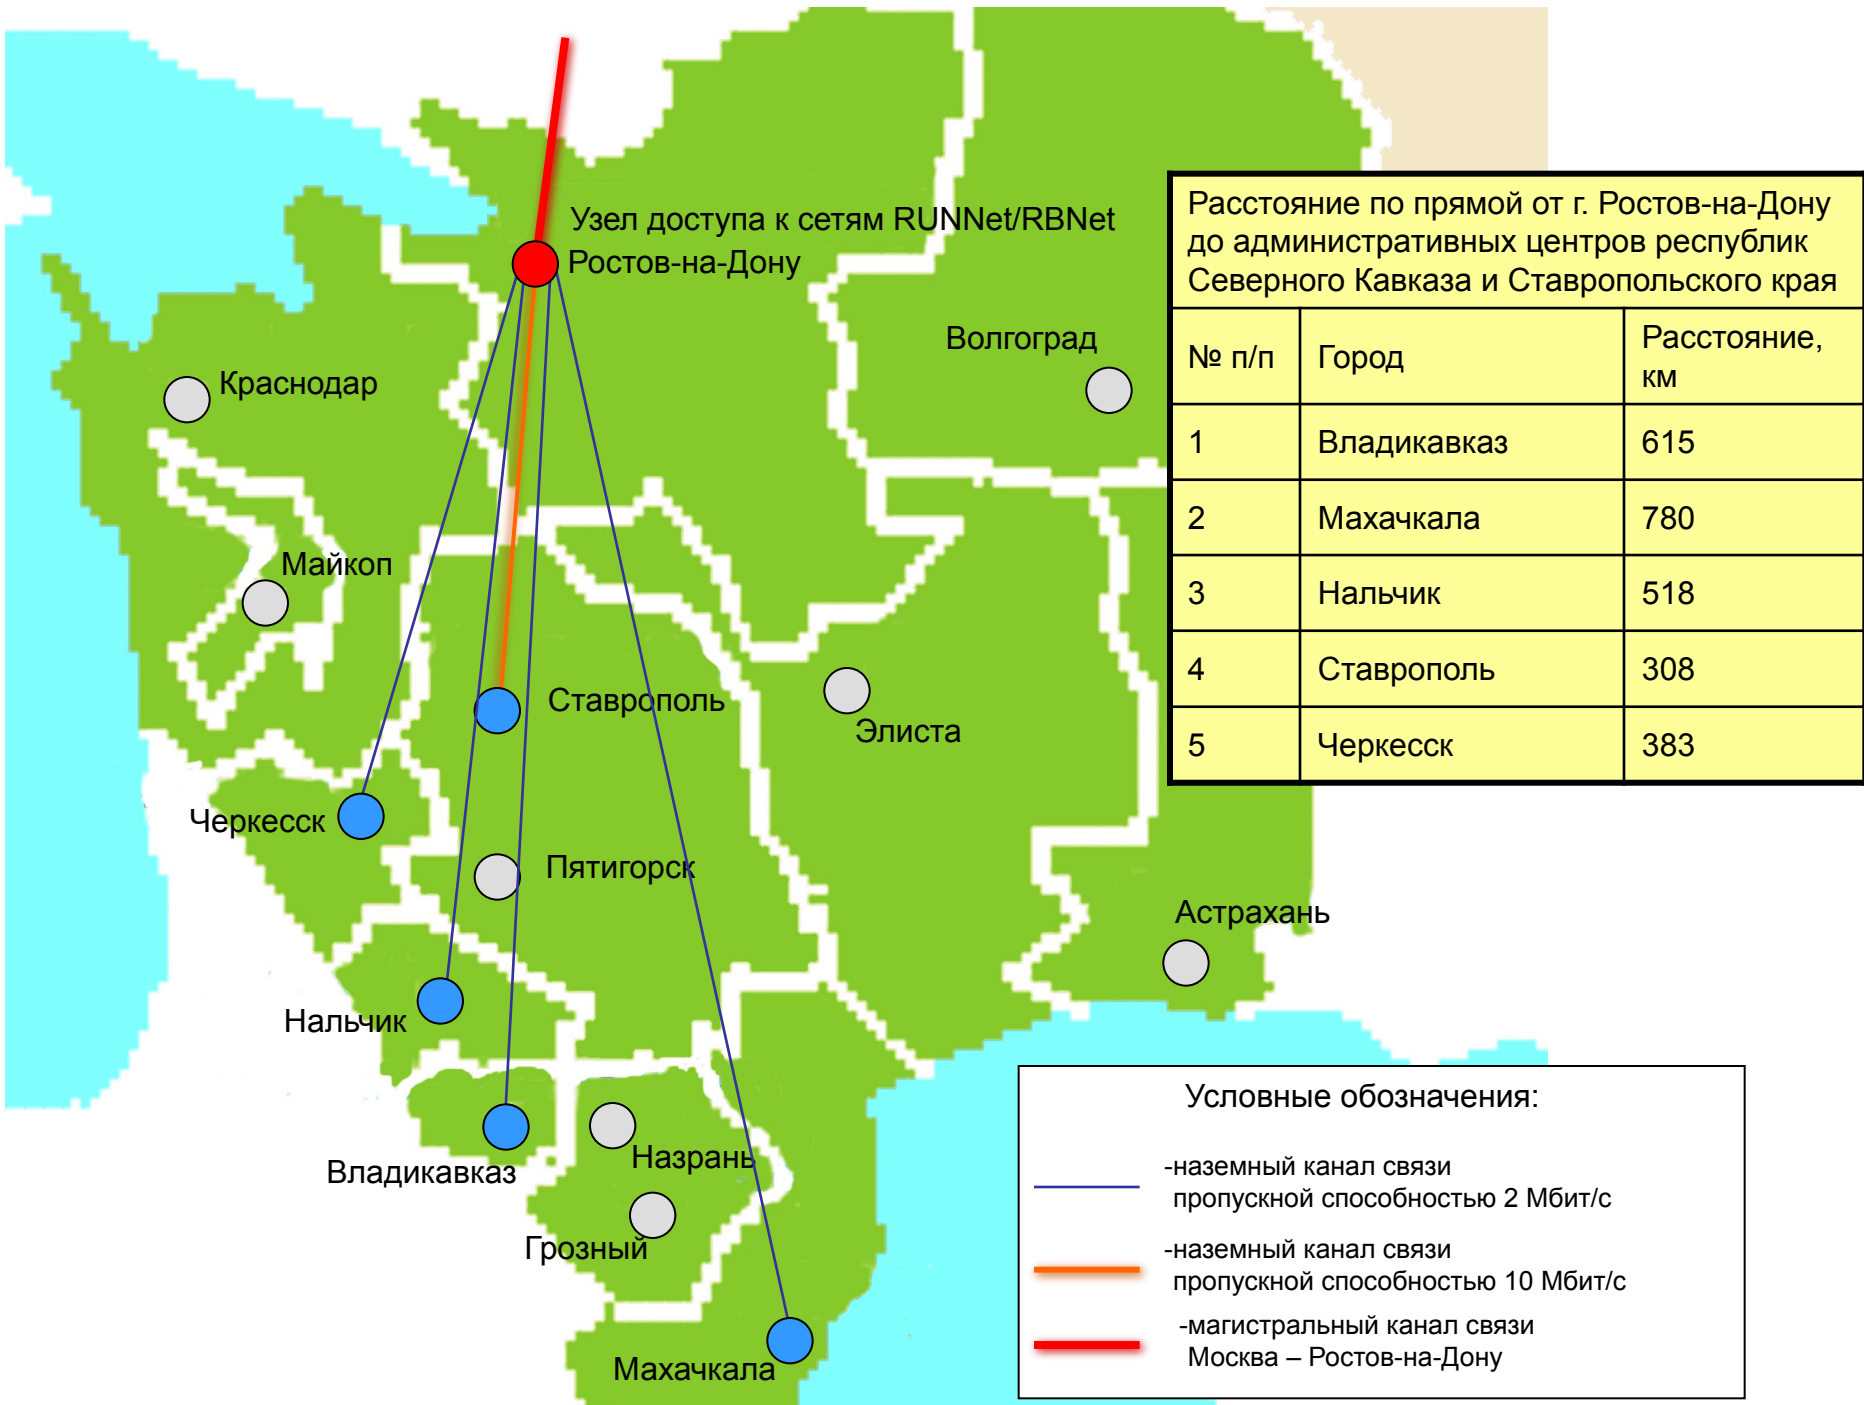

-наземный канал связи  
пропускной способностью 10 Мбит/с

-магистральный канал связи  
Москва – Ростов-на-Дону

Расстояние по прямой от г. Ставрополя до административных центров республик Северного Кавказа

№ п/п	Город	Расстояние, км
1	Владикавказ	312
2	Махачкала	495
3	Нальчик	219
4	Черкесск	98

Расстояние по прямой от Ростова-на-Дону до Ставрополя составляет 308 км

- Условные обозначения:
- наземный канал связи пропускной способностью 2 Мбит/с
  - предполагаемый магистральный канал связи Ростов-на-Дону – Ставрополь пропускной способностью 22-28 Мбит/с
  - магистральный канал связи Москва – Ростов-на-Дону