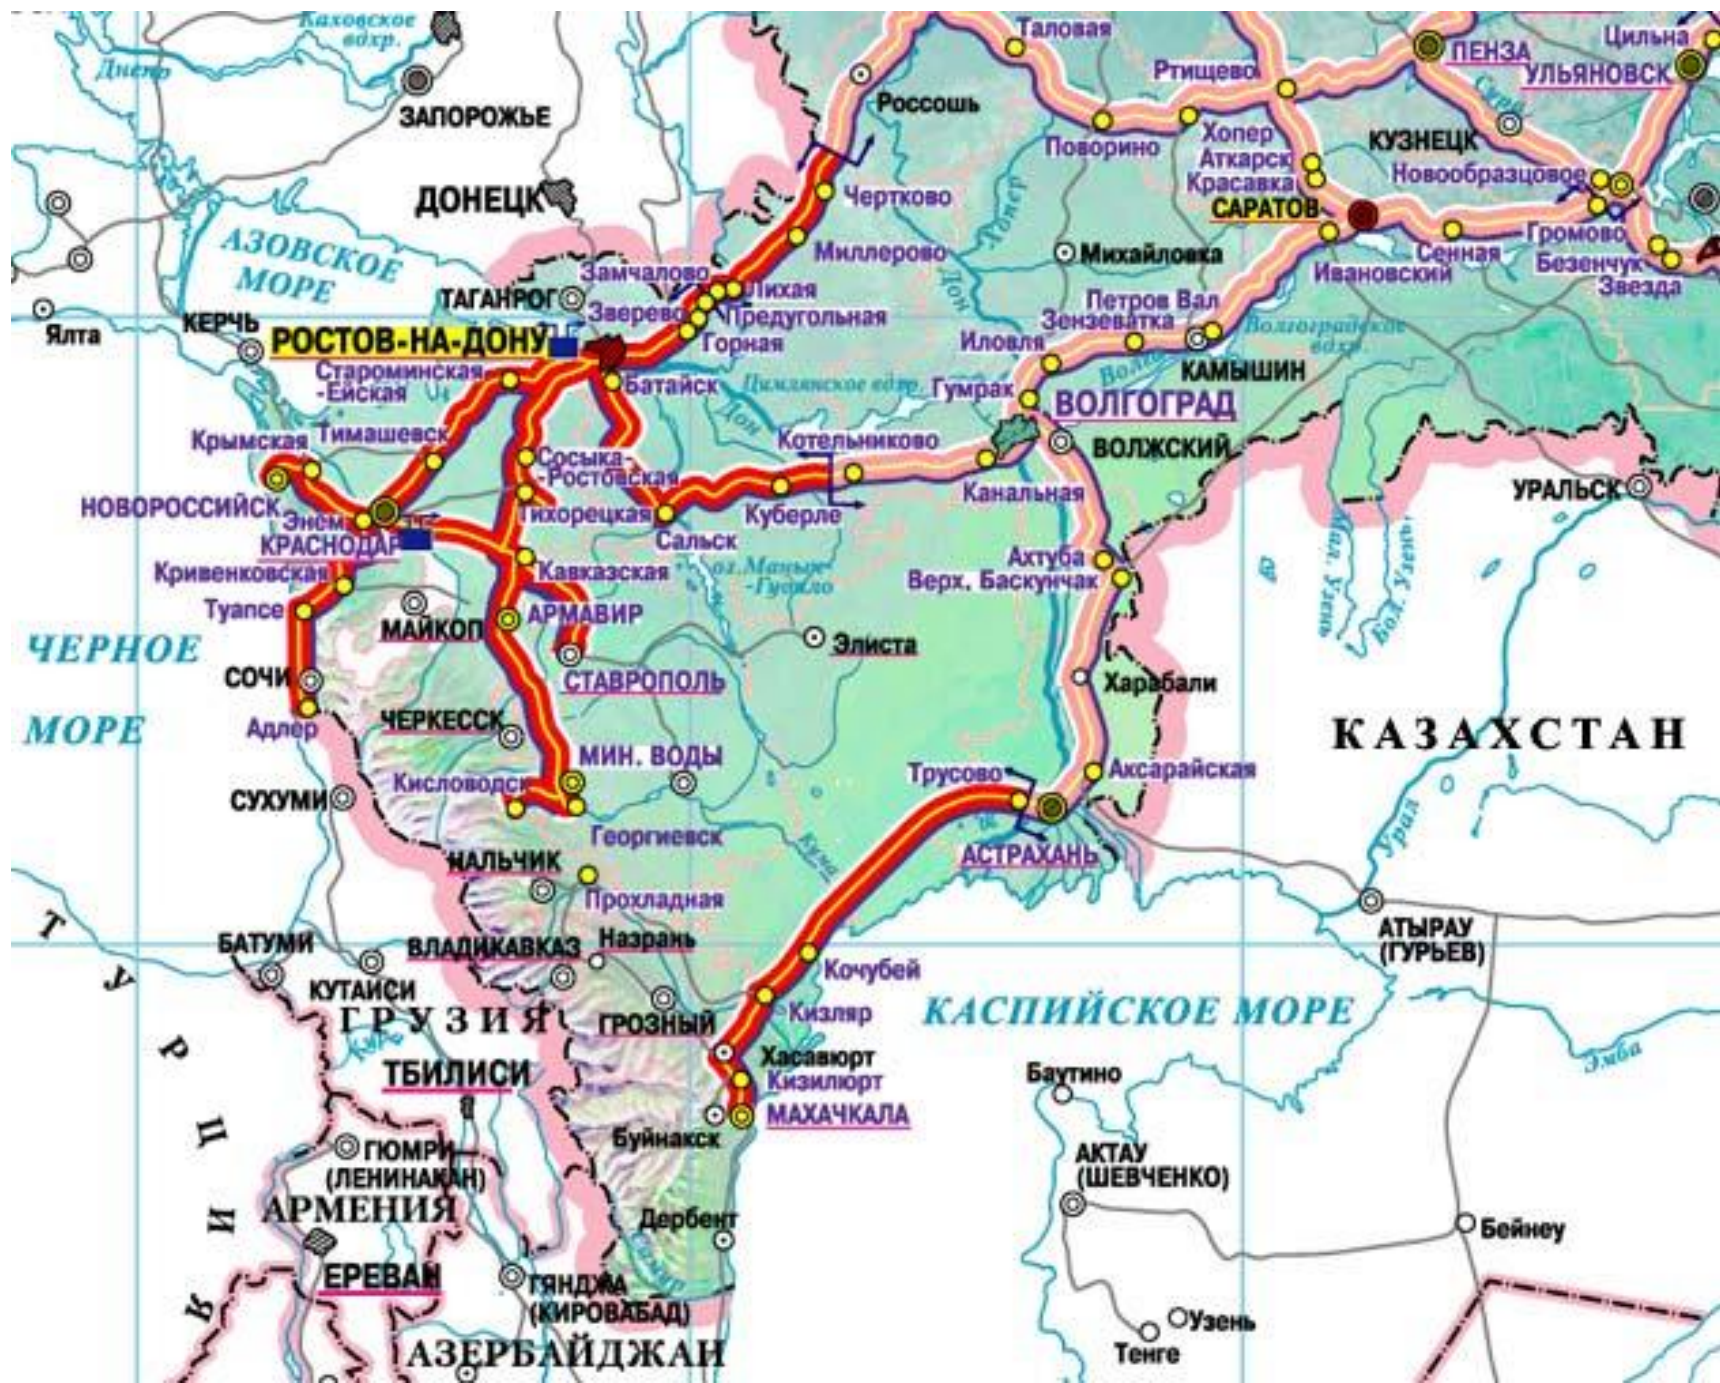

Полный перечень ресурсов сети приведен на сайте технической поддержки – www.estav.ru

Узел доступа к сетям RUNNet/RBNet
Ростов-на-Дону

Краснодар

Волгоград

Майкоп

Ставрополь

Элиста

Черкесск

Пятигорск

Астрахань

Нальчик

Владикавказ

Назрань

Грозный

Махачкала

Условные обозначения:

Расстояние по прямой от г. Ставрополя до административных центров республик Северного Кавказа

№ п/п	Город	Расстояние, км
1	Владикавказ	312
2	Махачкала	495
3	Нальчик	219
4	Черкесск	98

Расстояние по прямой от Ростова-на-Дону до Ставрополя составляет 308 км