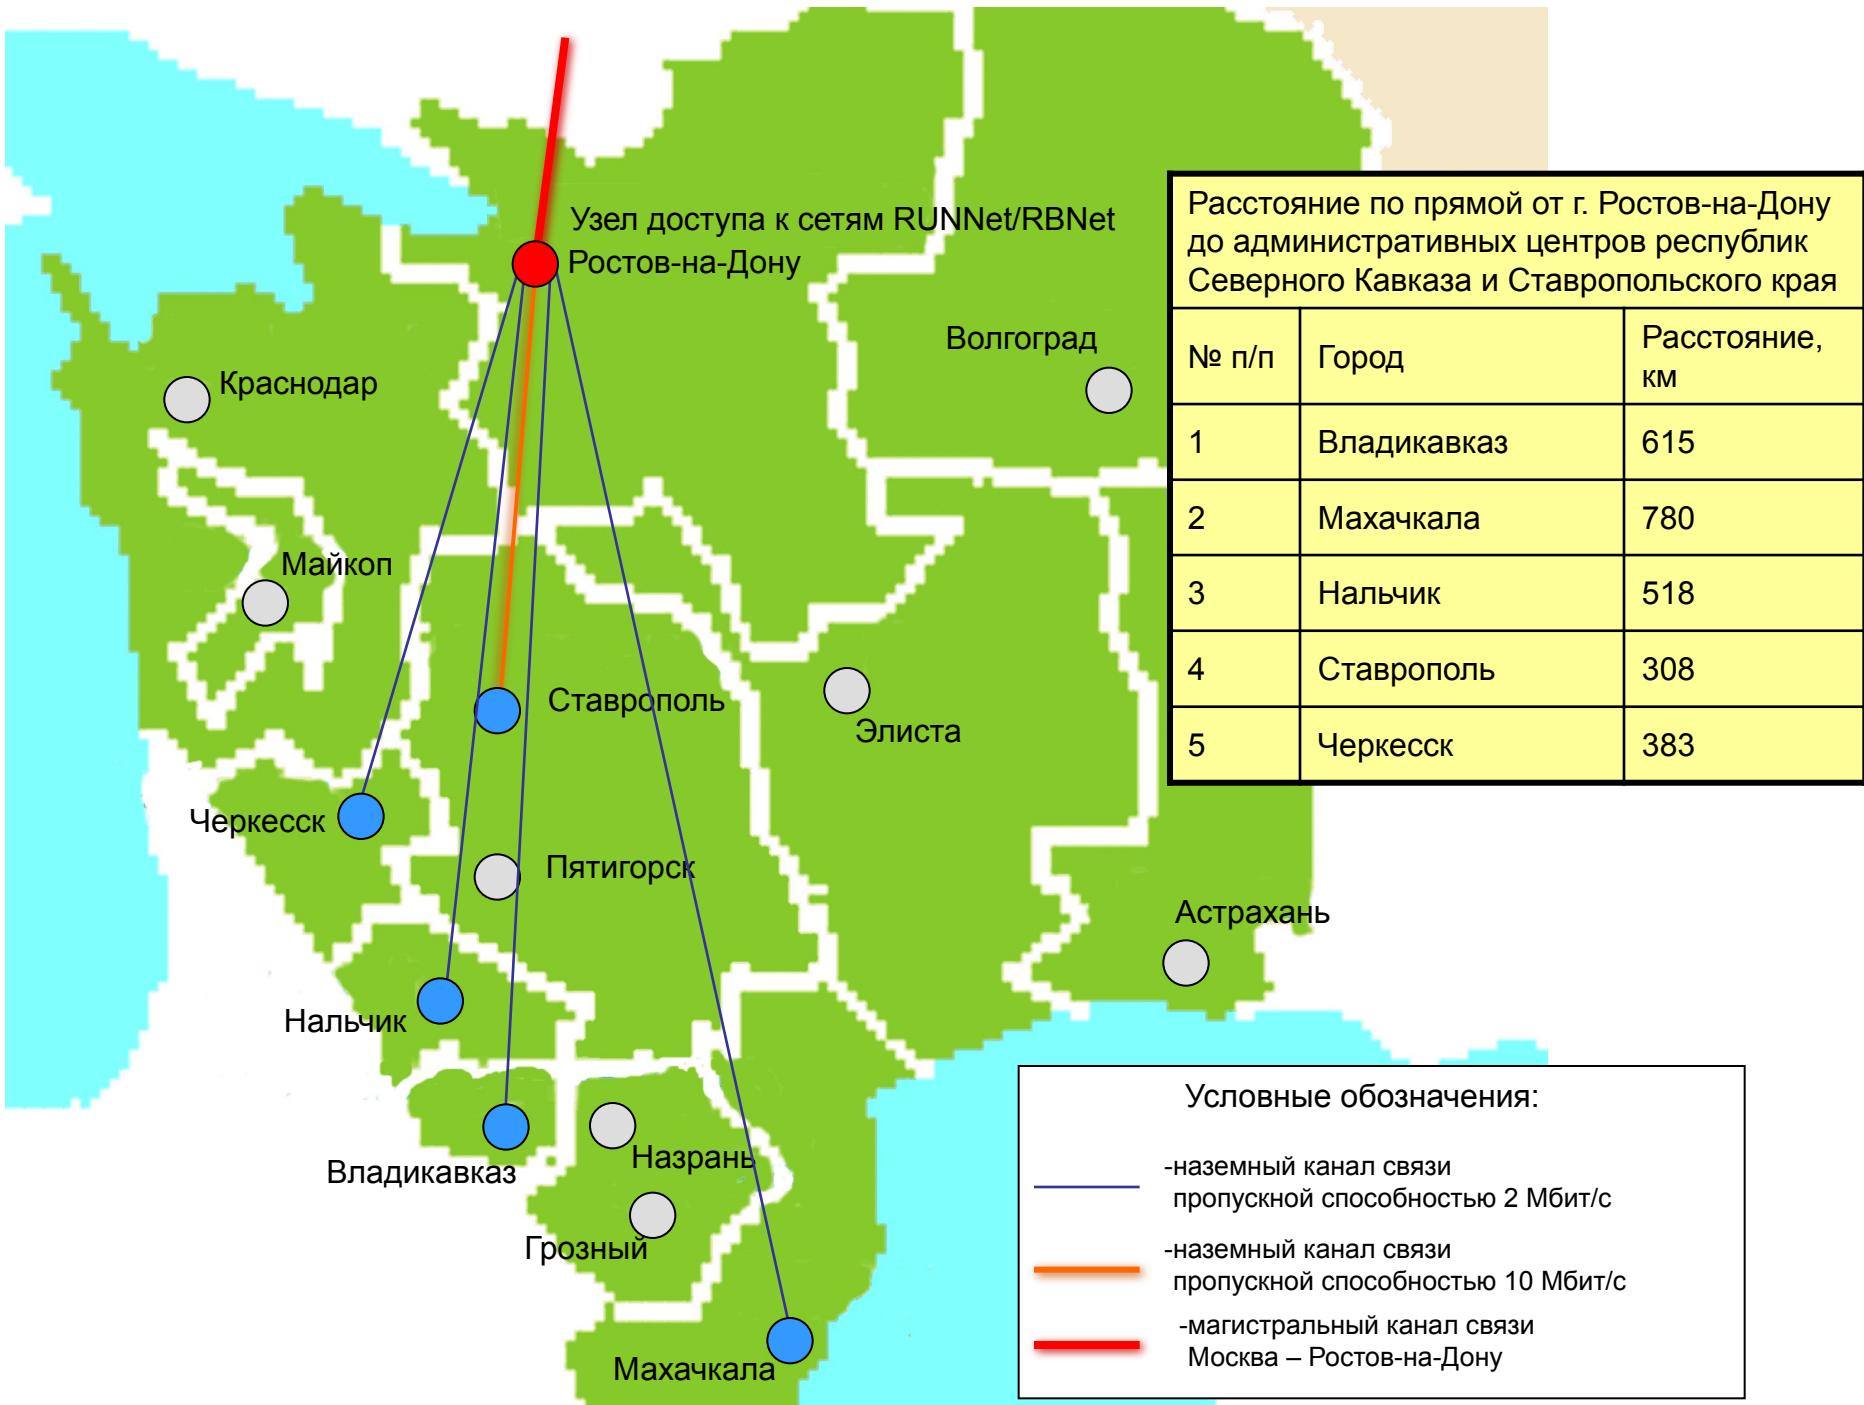

Полный перечень ресурсов сети приведен на сайте технической поддержки – www.estav.ru

Узел доступа к сетям RUNNet/RBNet
Ростов-на-Дону

Краснодар

Волгоград

Майкоп

Ставрополь

Элиста

Черкесск

Пятигорск

Астрахань

Нальчик

Владикавказ

Назрань

Грозный

Махачкала

Условные обозначения:

Расстояние по прямой от г. Ставрополя до административных центров республик Северного Кавказа

№ п/п	Город	Расстояние, км
1	Владикавказ	312
2	Махачкала	495
3	Нальчик	219
4	Черкесск	98

Расстояние по прямой от Ростова-на-Дону до Ставрополя составляет 308 км