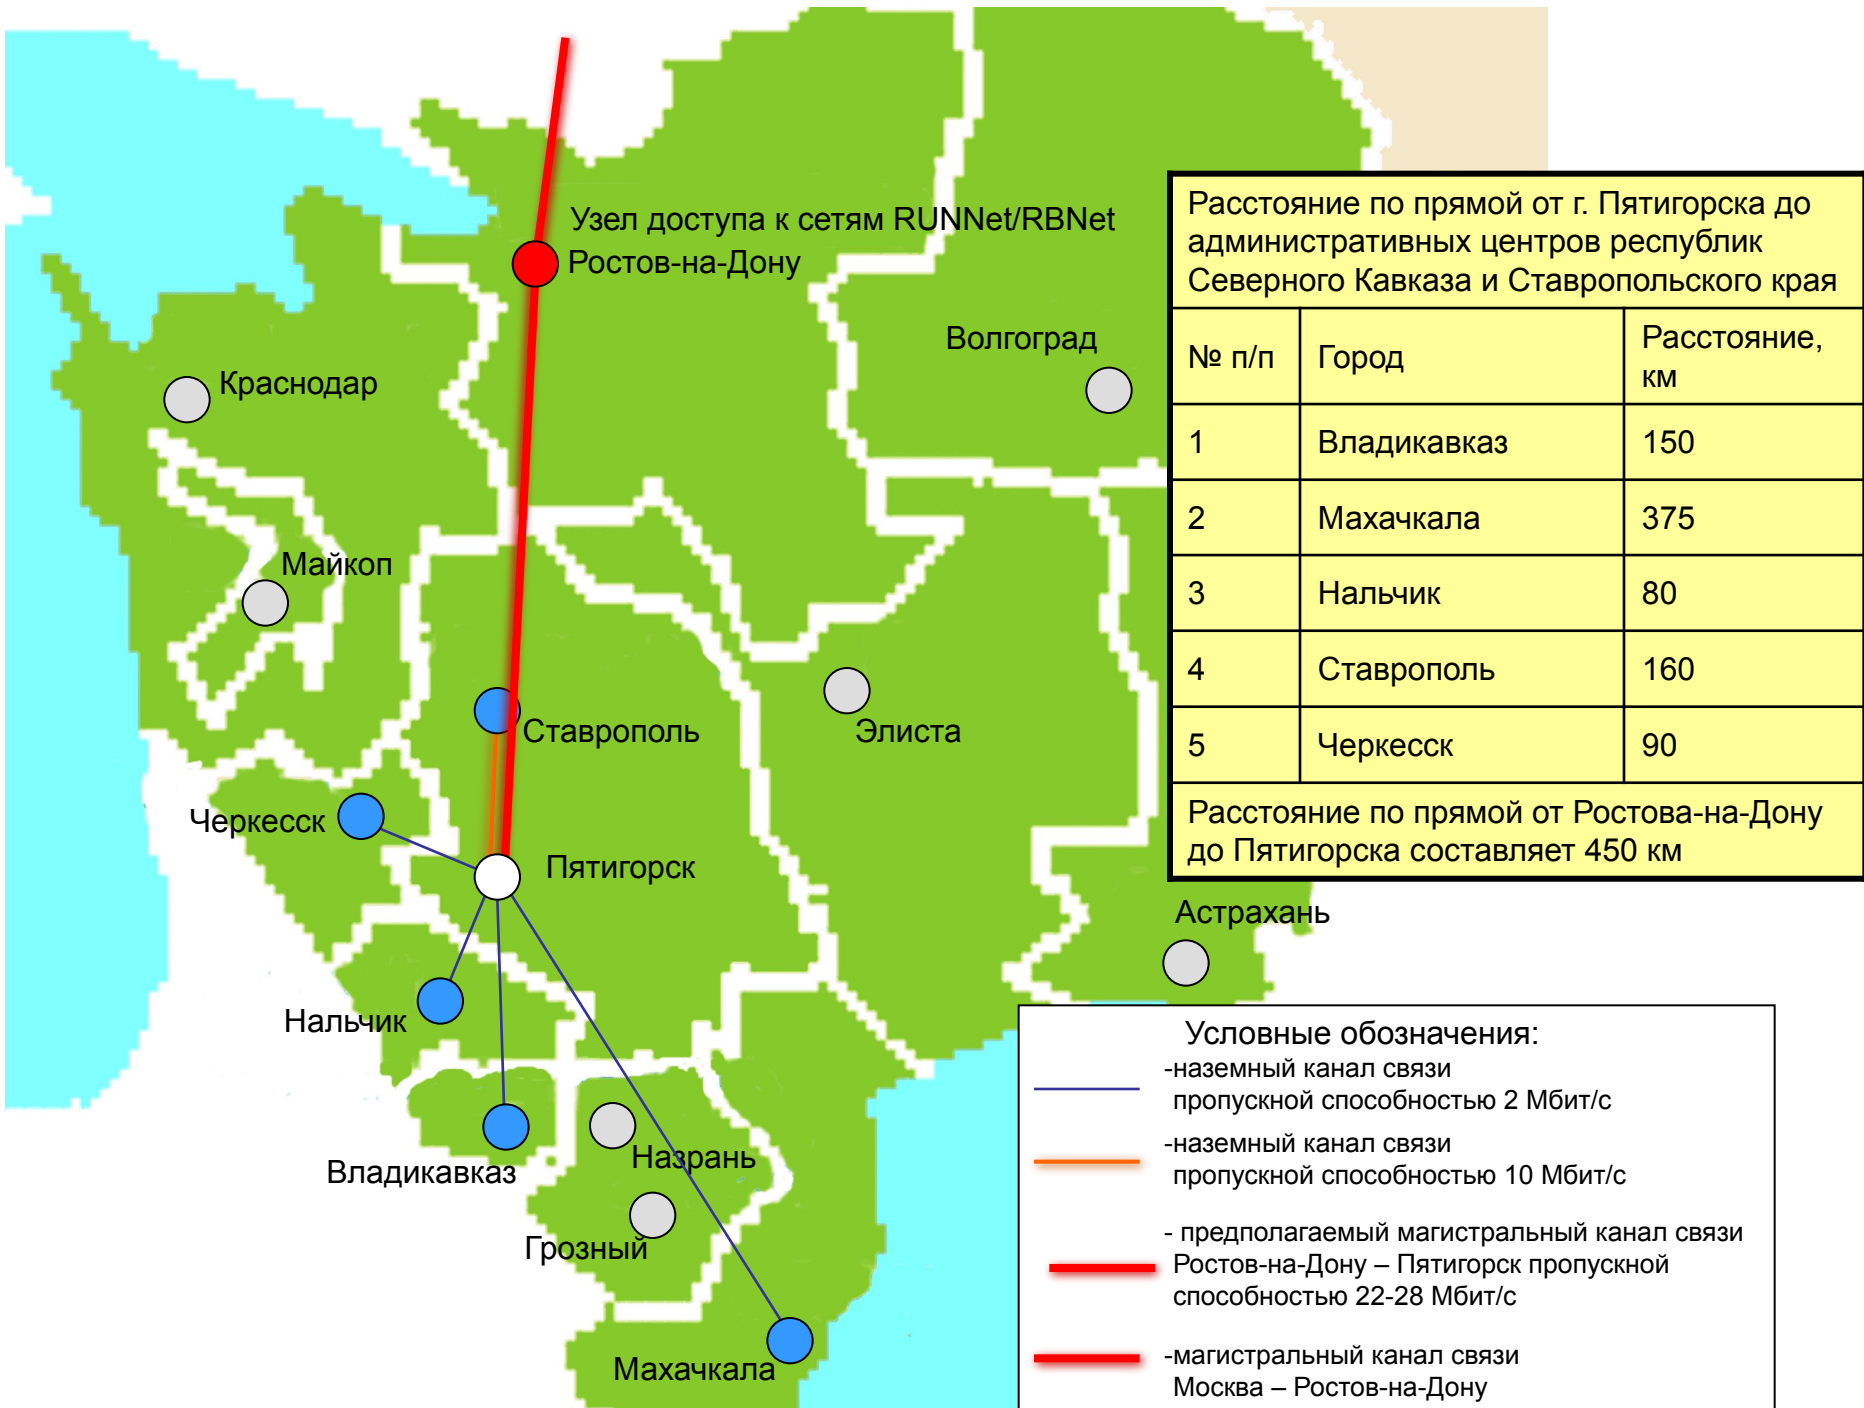

-наземный канал связи  
пропускной способностью 10 Мбит/с

-магистральный канал связи  
Москва – Ростов-на-Дону

Расстояние по прямой от г. Ставрополя до административных центров республик Северного Кавказа

№ п/п	Город	Расстояние, км
1	Владикавказ	312
2	Махачкала	495
3	Нальчик	219
4	Черкесск	98

Расстояние по прямой от Ростова-на-Дону до Ставрополя составляет 308 км

- Условные обозначения:
- наземный канал связи пропускной способностью 2 Мбит/с
  - предполагаемый магистральный канал связи Ростов-на-Дону – Ставрополь пропускной способностью 22-28 Мбит/с
  - магистральный канал связи Москва – Ростов-на-Дону