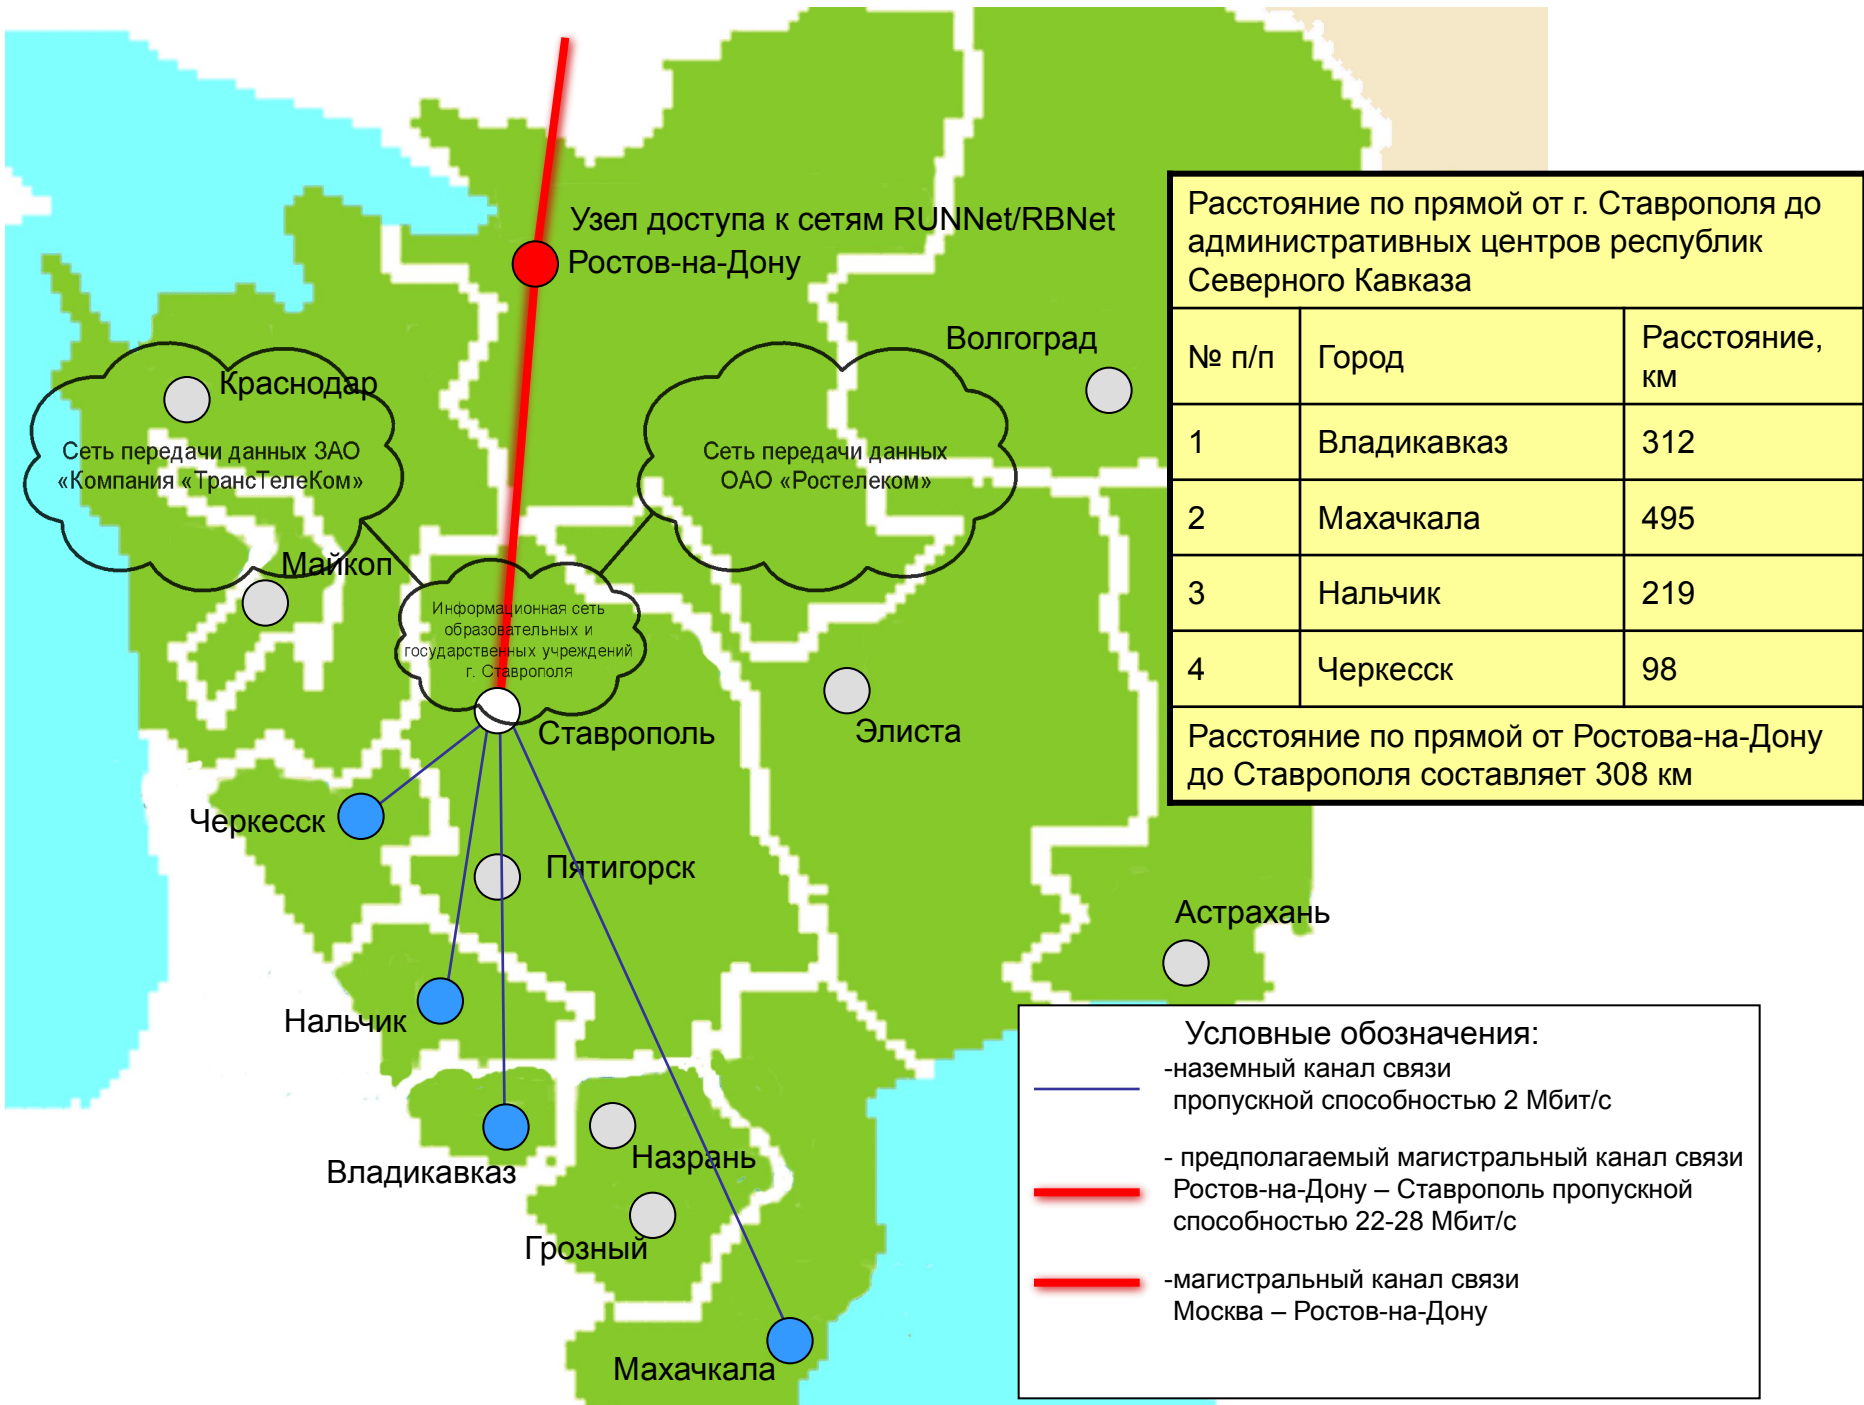

-наземный канал связи  
пропускной способностью 10 Мбит/с

-магистральный канал связи  
Москва – Ростов-на-Дону

Расстояние по прямой от г. Ставрополя до административных центров республик Северного Кавказа

№ п/п	Город	Расстояние, км
1	Владикавказ	312
2	Махачкала	495
3	Нальчик	219
4	Черкесск	98

Расстояние по прямой от Ростова-на-Дону до Ставрополя составляет 308 км

- Условные обозначения:
- наземный канал связи пропускной способностью 2 Мбит/с
  - предполагаемый магистральный канал связи Ростов-на-Дону – Ставрополь пропускной способностью 22-28 Мбит/с
  - магистральный канал связи Москва – Ростов-на-Дону