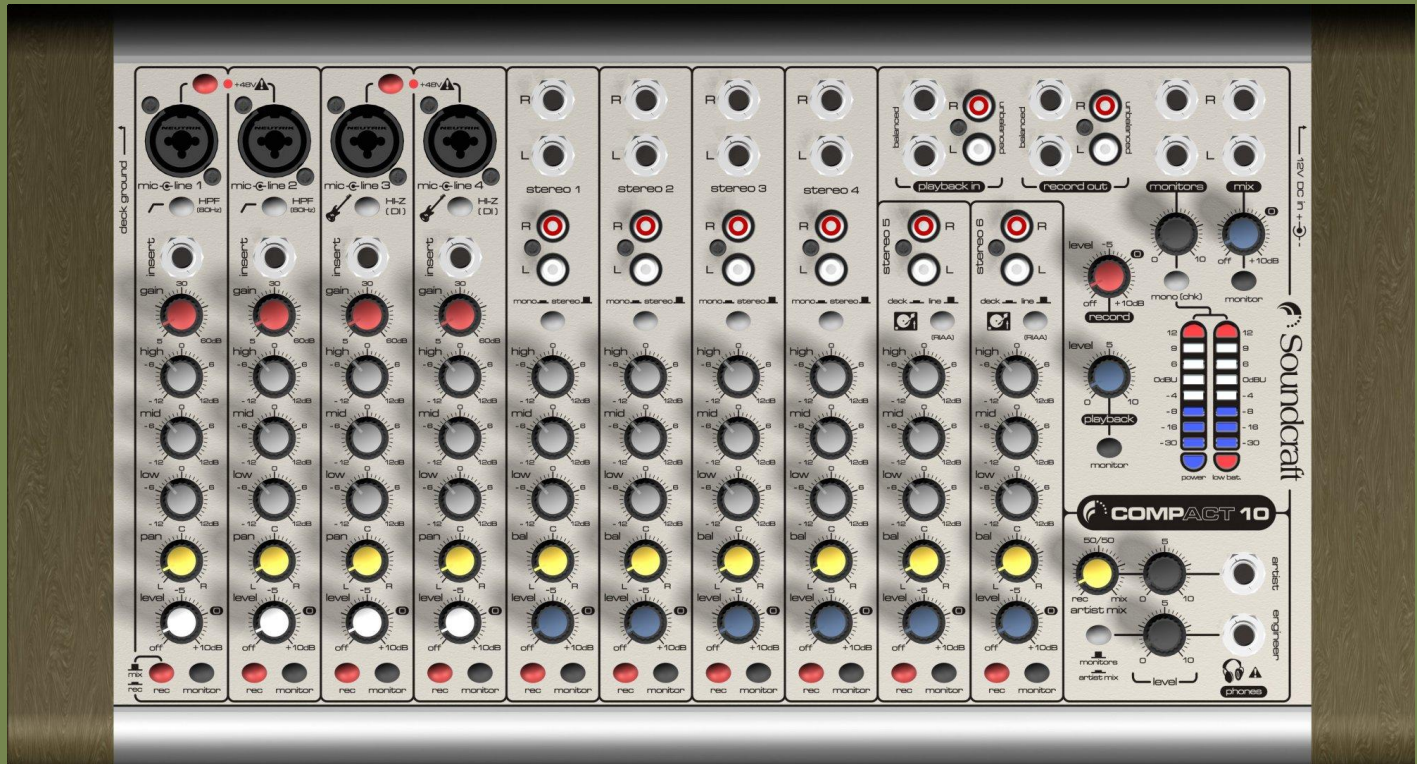

COMPACT 4

Простота записи

1. Направить сигнал со входа прямо на выход записи одним нажатием кнопки RECORD на канале.

Разнообразие входов

COMPACT

2. Разные источники звука

- Микрофон
- Линейный вход
- 'DI' вход для гитар и клавиш
- Стерео-входы для клавиш, CD/тапе, или винилового проигрывателя (с RIAA тонкорректором).

COMPACT

Мониторинг

3. Слушать себя при записи стало проще
Комбинация ручек позволяет слушать микс с компьютера и записываемый трек

CompACT 4

COMPACT

COMPACT

CompACT 10

COMPACT

Моно-линейки

- XLR и 1/4" jack входы
- ФНЧ на канале 1 (и канале 2 на COMPACT 10)
- +48V фантомное питание
- Кнопка DI-вход
- Инсерт для подключения внешней обработки

COMPACT

Стереo-входы

- RCA разъемы с кнопкой тон-коррекции RIAA для вертушек
- Дополнительный 1/4" джек на COMPACT 10