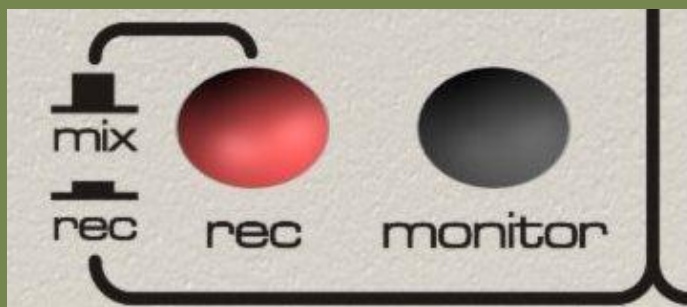

COMPACT 4

Простота записи

1. Направить сигнал со входа прямо на выход записи одним нажатием кнопки RECORD на канале.

Разнообразие входов

COMPACT

2. Разные источники звука

- Микрофон
- Линейный вход
- 'DI' вход для гитар и клавиш
- Стерео-входы для клавиш, CD/тапе, или винилового проигрывателя (с RIAA тонкорректором).

COMPACT

Мониторинг

3. Слушать себя при записи стало проще
Комбинация ручек позволяет слушать микс с компьютера и записываемый трек

CompACT 4

COMPACT

COMPACT

CompACT 10

COMPACT

Моно-линейки

- XLR и 1/4" jack входы
- ФНЧ на канале 1 (и канале 2 на COMPACT 10)
- +48V фантомное питание
- Кнопка DI-вход
- Инсерт для подключения внешней обработки

COMPACT

Стереo-входы

- RCA разъемы с кнопкой тон-коррекции RIAA для вертушек
- Дополнительный 1/4" джек на COMPACT 10

COMPACT

Мониторинг

- Выходы микса, записи и монитора
- Воспроизведение - на мониторы
- Отдельные наушники для режиссера и исполнителя
- Четкий индикатор

Фишки

- Прямой (DI) вход
- Согласование входного сопротивления и выхода инструмента для оптимального качества съема звука
- Нулевая задержка мониторинга
- Вы слышите фонограмму и записываемый инструмент без задержки