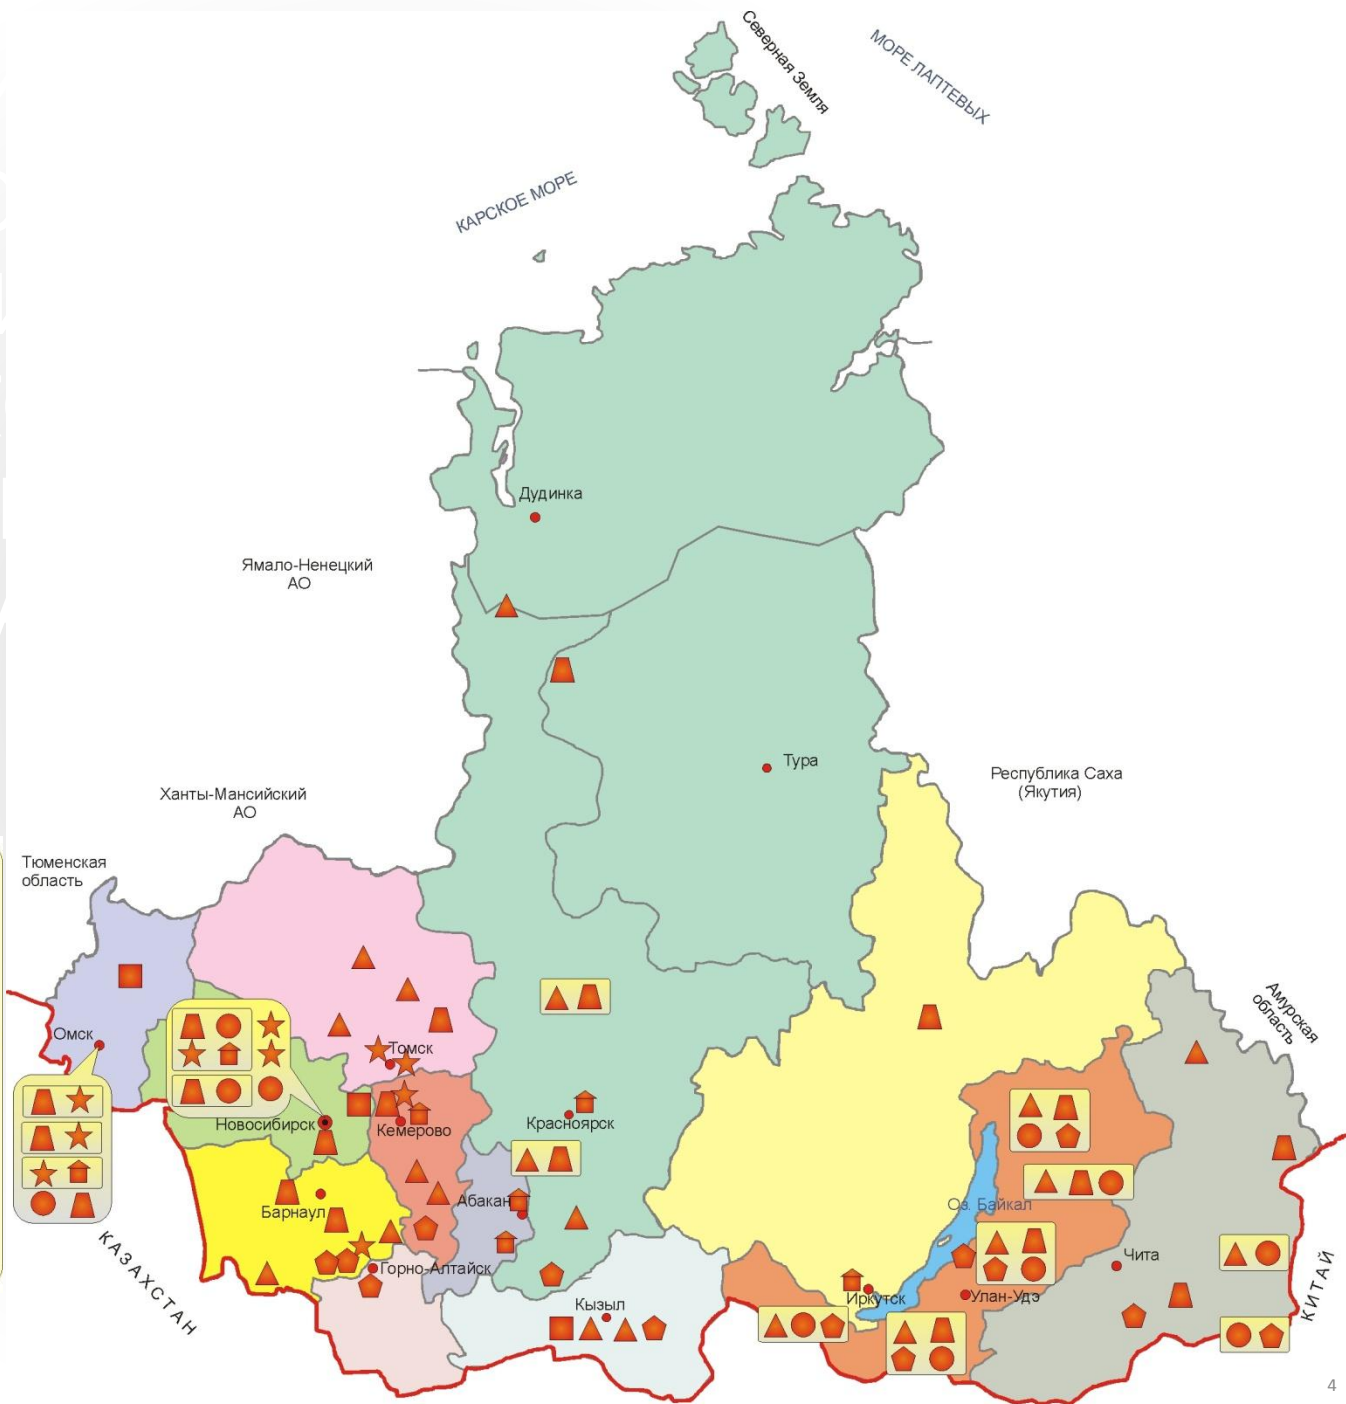

СИБИРЬ – ЭТО БУДУЩЕЕ РОССИИ

А.В.КВАШНИН

ПОЛНОМОЧНЫЙ ПРЕДСТАВИТЕЛЬ
ПРЕЗИДЕНТА РОССИЙСКОЙ ФЕДЕРАЦИИ В
СИБИРСКОМ ФЕДЕРАЛЬНОМ ОКРУГЕ

СНИМОК ЗЕМЛИ ИЗ КОСМОСА В НОЧНОЕ ВРЕМЯ

СИБИРСКИЙ
 ФЕДЕРАЛЬНЫЙ
 ОКРУГ

- Сельское хозяйство
- ▲ Освоение природных ресурсов
- ▴ Индустриальный и агропромышленный комплекс
- Портовые и иные транспортно-логистические узлы
- ★ Инновационное развитие и создание высоких технологий
- ⬠ Туристские, курортные и другие рекреационные зоны, зоны культурных и природных ландшафтов
- ⬢ Крупные городские агломерации

ЭКОНОМИКА
ЗАБАЙКАЛЬСКОГО
ФЕДЕРАЛЬНОГО
ОКРУГА

РЕСПУБЛИКА ТЫВА

ЗАБАЙКАЛЬСКИЙ КРАЙ

ПРОЕКТ ИНВЕСТИЦИОННОГО

РЕСПУБЛИКА ХАКАСИЯ

РАЗВИТИЕ ГОРОДСКИХ

АГЛОМЕРАЦИЙ

РЕСУРСОВ ЮГО-ВОСТОКА

ЧИТИНСКОЙ ОБЛАСТИ»

ОВОЕ ОБЕСПЕЧЕНИЕ ЭКОНОМИЧЕСКОГО РОСТА СИБИРИ

**В результате реализации инвестиционных проектов в
Сибири**

до 2025 года будет создано более 400 000 рабочих мест

При использовании вахтового

Схема взаимодействия территориальных органов федеральных органов исполнительной власти, органов государственной власти субъектов Российской Федерации, органов местного самоуправления, общественных объединений в целях развития в Сибирском федеральном округе малого и среднего предпринимательства