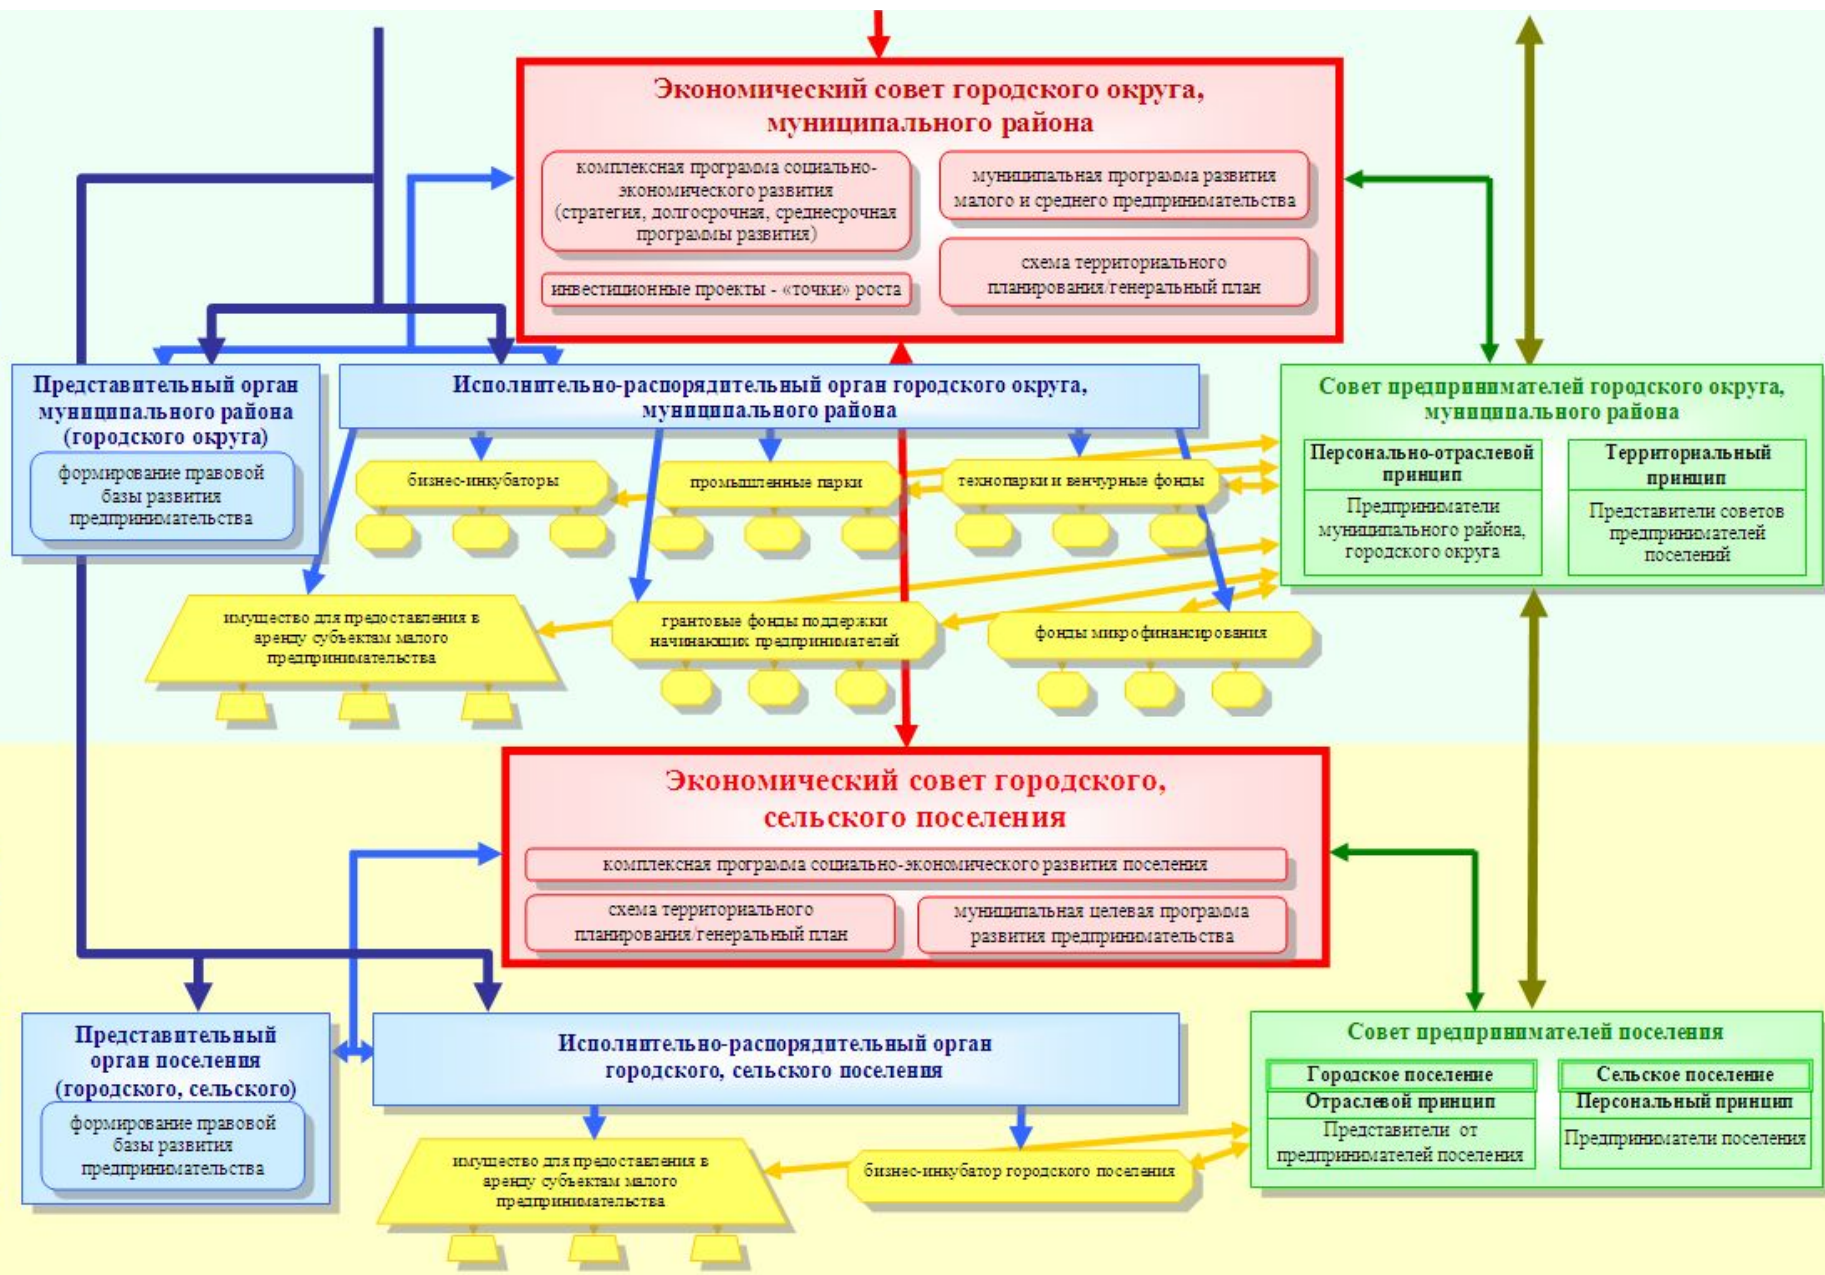

ЧИТИНСКОЙ ОБЛАСТИ»

ОВОЕ ОБЕСПЕЧЕНИЕ ЭКОНОМИЧЕСКОГО РОСТА СИБИРИ

**В результате реализации инвестиционных проектов в
Сибири**

до 2025 года будет создано более 400 000 рабочих мест

При использовании вахтового

Схема взаимодействия территориальных органов федеральных органов исполнительной власти, органов государственной власти субъектов Российской Федерации, органов местного самоуправления, общественных объединений в целях развития в Сибирском федеральном округе малого и среднего предпринимательства

Сибирский федеральный округ

Субъект Российской Федерации

Схема взаимодействия власти и бизнес-сообщества в рамках Высшего экономического совета Сибирского федерального округа

ПОЛНОМОЧНЫЙ ПРЕДСТАВИТЕЛЬ ПРЕЗИДЕНТА РОССИЙСКОЙ ФЕДЕРАЦИИ В СИБИРСКОМ ФЕДЕРАЛЬНОМ ОКРУГЕ