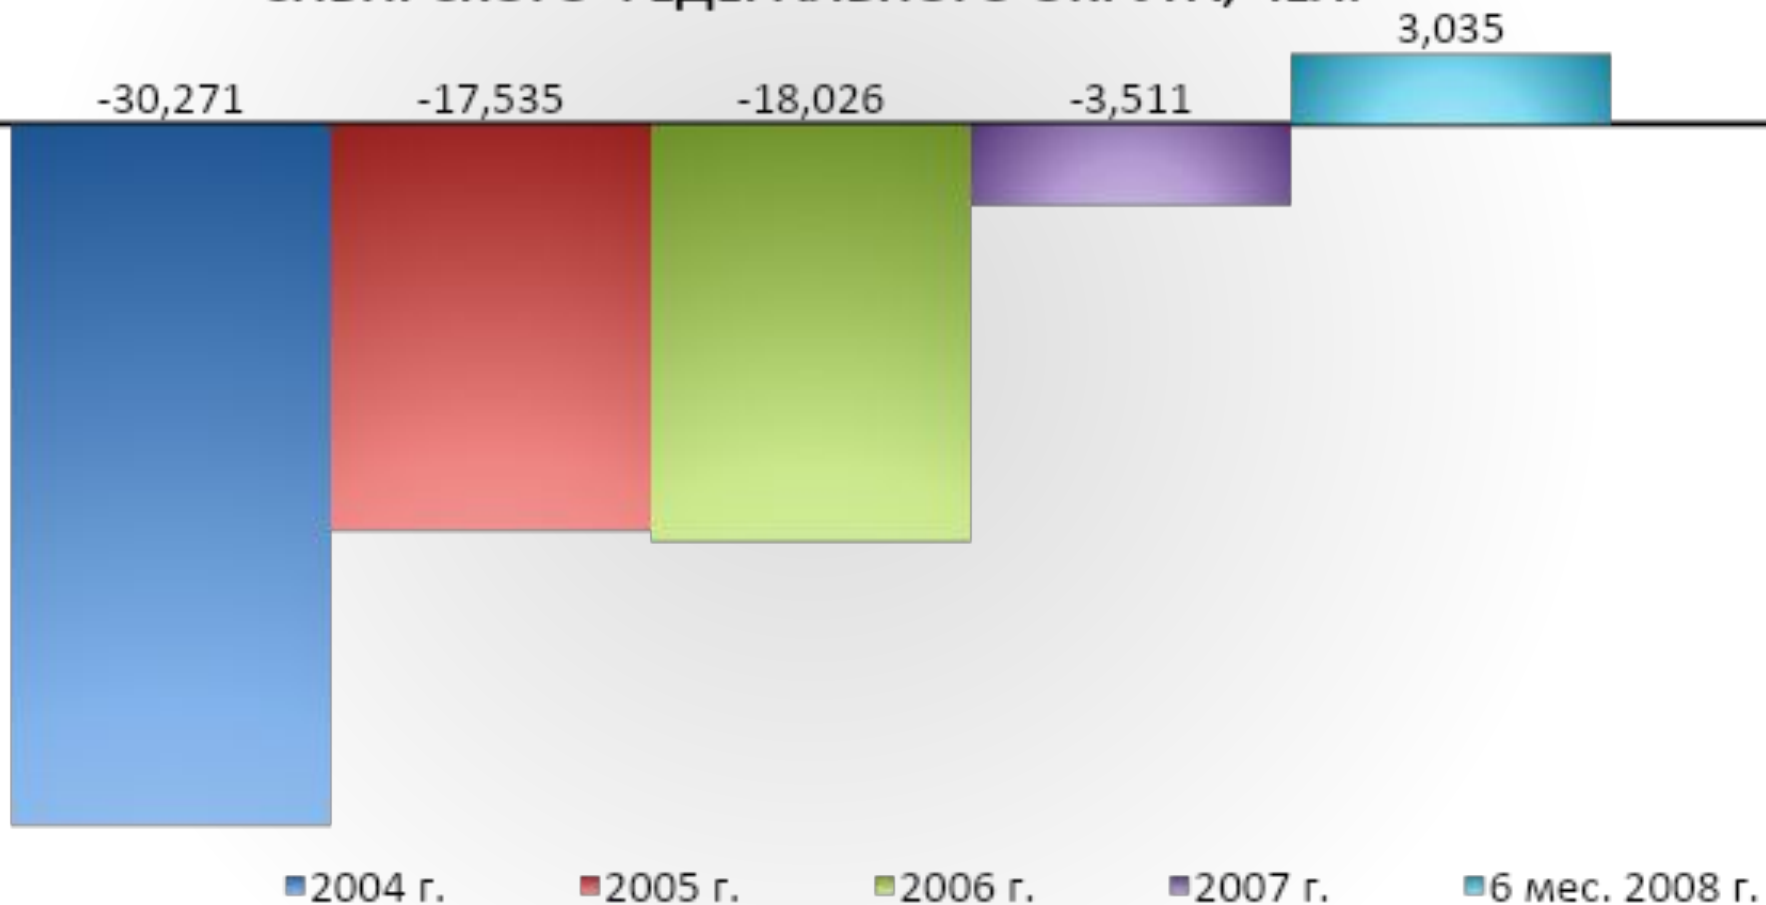

ЧИТИНСКОЙ ОБЛАСТИ»

ОВОЕ ОБЕСПЕЧЕНИЕ ЭКОНОМИЧЕСКОГО РОСТА СИБИРИ

**В результате реализации инвестиционных проектов в
Сибири**

до 2025 года будет создано более 400 000 рабочих мест

При использовании вахтового

ДЕМОГРАФИЧЕСКАЯ СИТУАЦИЯ

Коэффициент рождаемости
(чел. на 1 тыс. населения)*

Коэффициент смертности
(чел. на 1 тыс. населения)*

ДЕМОГРАФИЧЕСКАЯ СИТУАЦИЯ

МИГРАЦИОННЫЙ ПРИРОСТ (+), УБЫЛЬ (-) НАСЕЛЕНИЯ СИБИРСКОГО ФЕДЕРАЛЬНОГО ОКРУГА, ЧЕЛ.

ДЕМОГРАФИЧЕСКАЯ СИТУАЦИЯ

ДОЛЯ СИБИРИ В ЧИСЛЕННОСТИ НАСЕЛЕНИЯ РОССИЙСКОЙ ФЕДЕРАЦИИ

Советы и совещательные органы при полномочном представителе Президента Российской Федерации в Сибирском федеральном округе