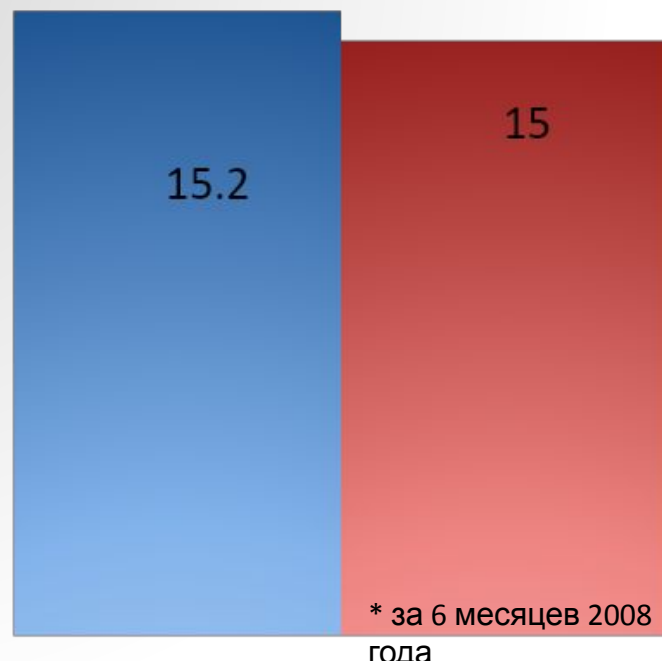

ЧИТИНСКОЙ ОБЛАСТИ»

ОВОЕ ОБЕСПЕЧЕНИЕ ЭКОНОМИЧЕСКОГО РОСТА СИБИРИ

**В результате реализации инвестиционных проектов в
Сибири**

до 2025 года будет создано более 400 000 рабочих мест

При использовании вахтового

метода реализации этих

проектов для доставки

персонала к месту работы

ежемесячно потребуются

500 поездов...

**...или более 2000 рейсов
самолетов**

ДЕЯТЕЛЬНОСТЬ ОРГАНОВ ГОСУДАРСТВЕННОЙ И МУНИЦИПАЛЬНОЙ ВЛАСТИ, РАБОТОДАТЕЛЕЙ И ОБРАЗОВАТЕЛЬНЫХ УЧРЕЖДЕНИЙ ПО ОБЕСПЕЧЕНИЮ ПЕРСПЕКТИВНОЙ ПОТРЕБНОСТИ ОРГАНИЗАЦИЙ В КАДРАХ В СУБЪЕКТЕ ФЕДЕРАЦИИ

ДЕМОГРАФИЧЕСКАЯ СИТУАЦИЯ

Коэффициент рождаемости
(чел. на 1 тыс. населения)*

Коэффициент смертности
(чел. на 1 тыс. населения)*

ДЕМОГРАФИЧЕСКАЯ СИТУАЦИЯ

МИГРАЦИОННЫЙ ПРИРОСТ (+), УБЫЛЬ (-) НАСЕЛЕНИЯ СИБИРСКОГО ФЕДЕРАЛЬНОГО ОКРУГА, ЧЕЛ.