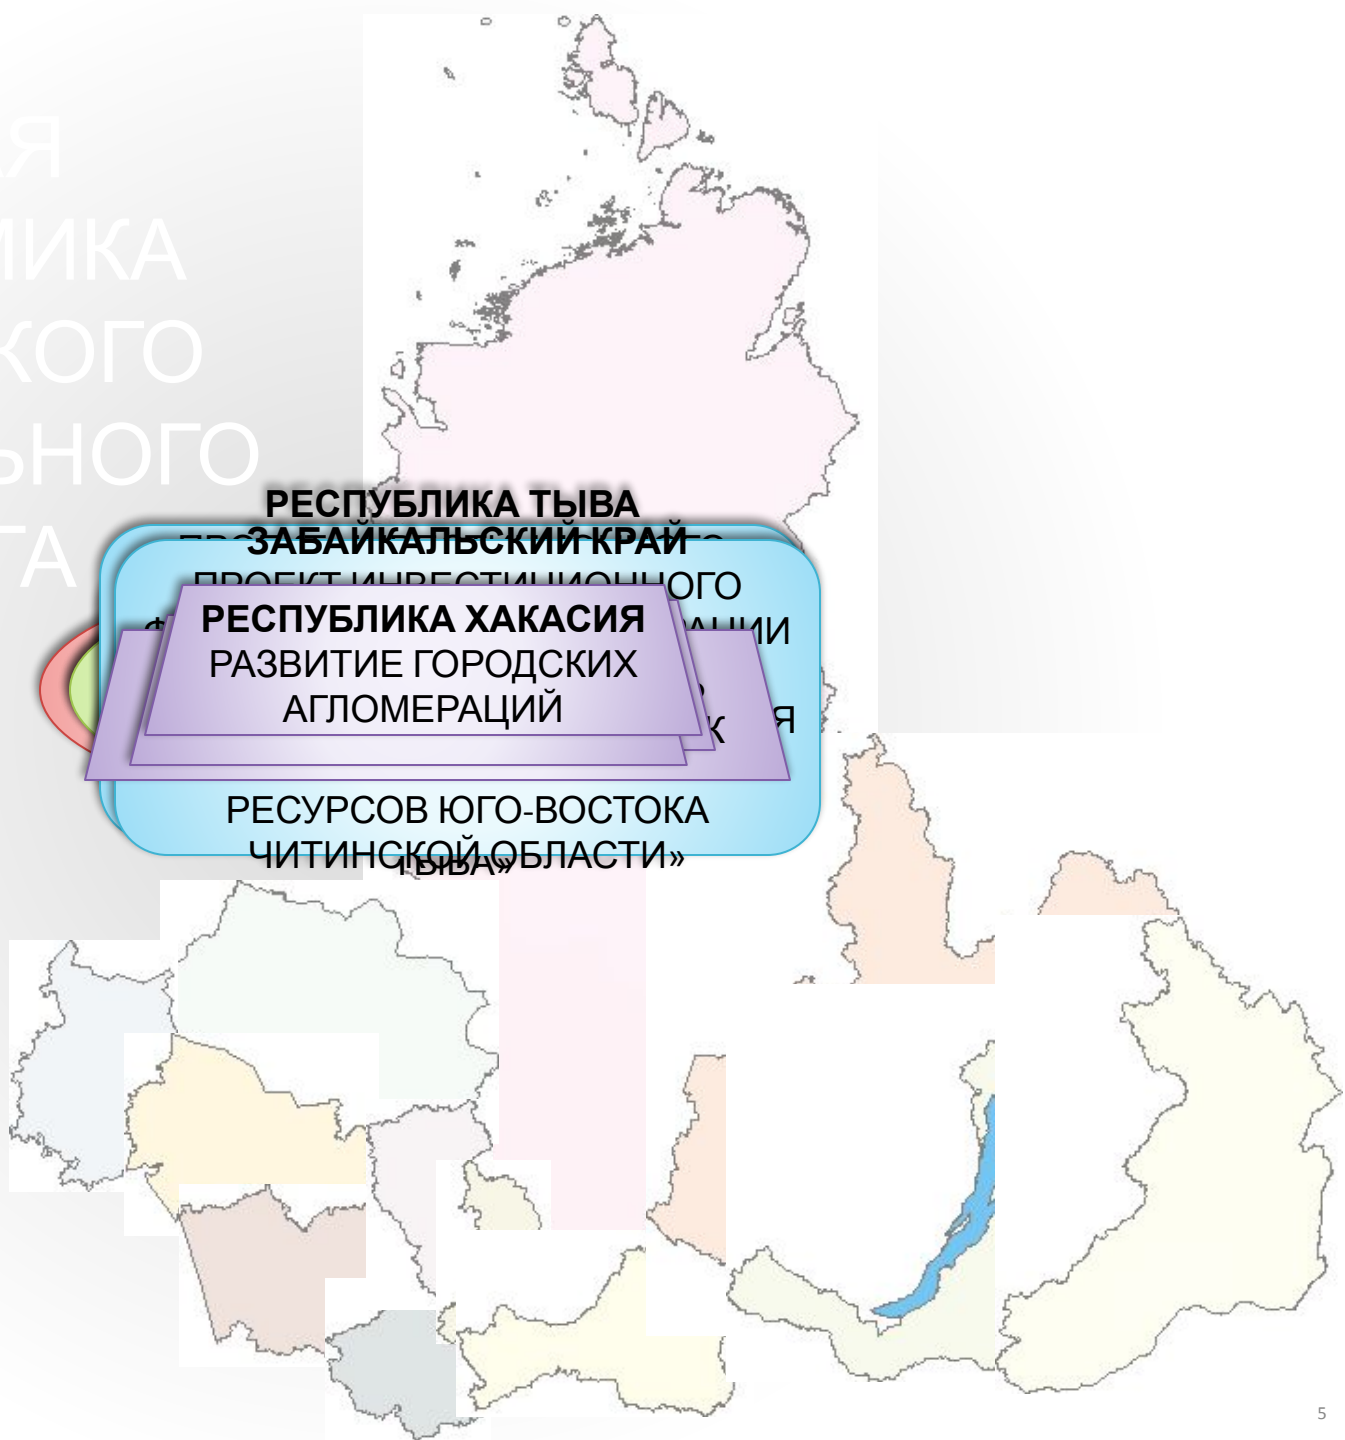

ЭКОНОМИКА
ЗАБАЙКАЛЬСКОГО
ФЕДЕРАЛЬНОГО
ОКРУГА

РЕСПУБЛИКА ТЫВА

ЗАБАЙКАЛЬСКИЙ КРАЙ

ПРОЕКТ ИНВЕСТИЦИОННОГО

РЕСПУБЛИКА ХАКАСИЯ

РАЗВИТИЕ ГОРОДСКИХ

АГЛОМЕРАЦИЙ

РЕСУРСОВ ЮГО-ВОСТОКА

ЧИТИНСКОЙ ОБЛАСТИ»