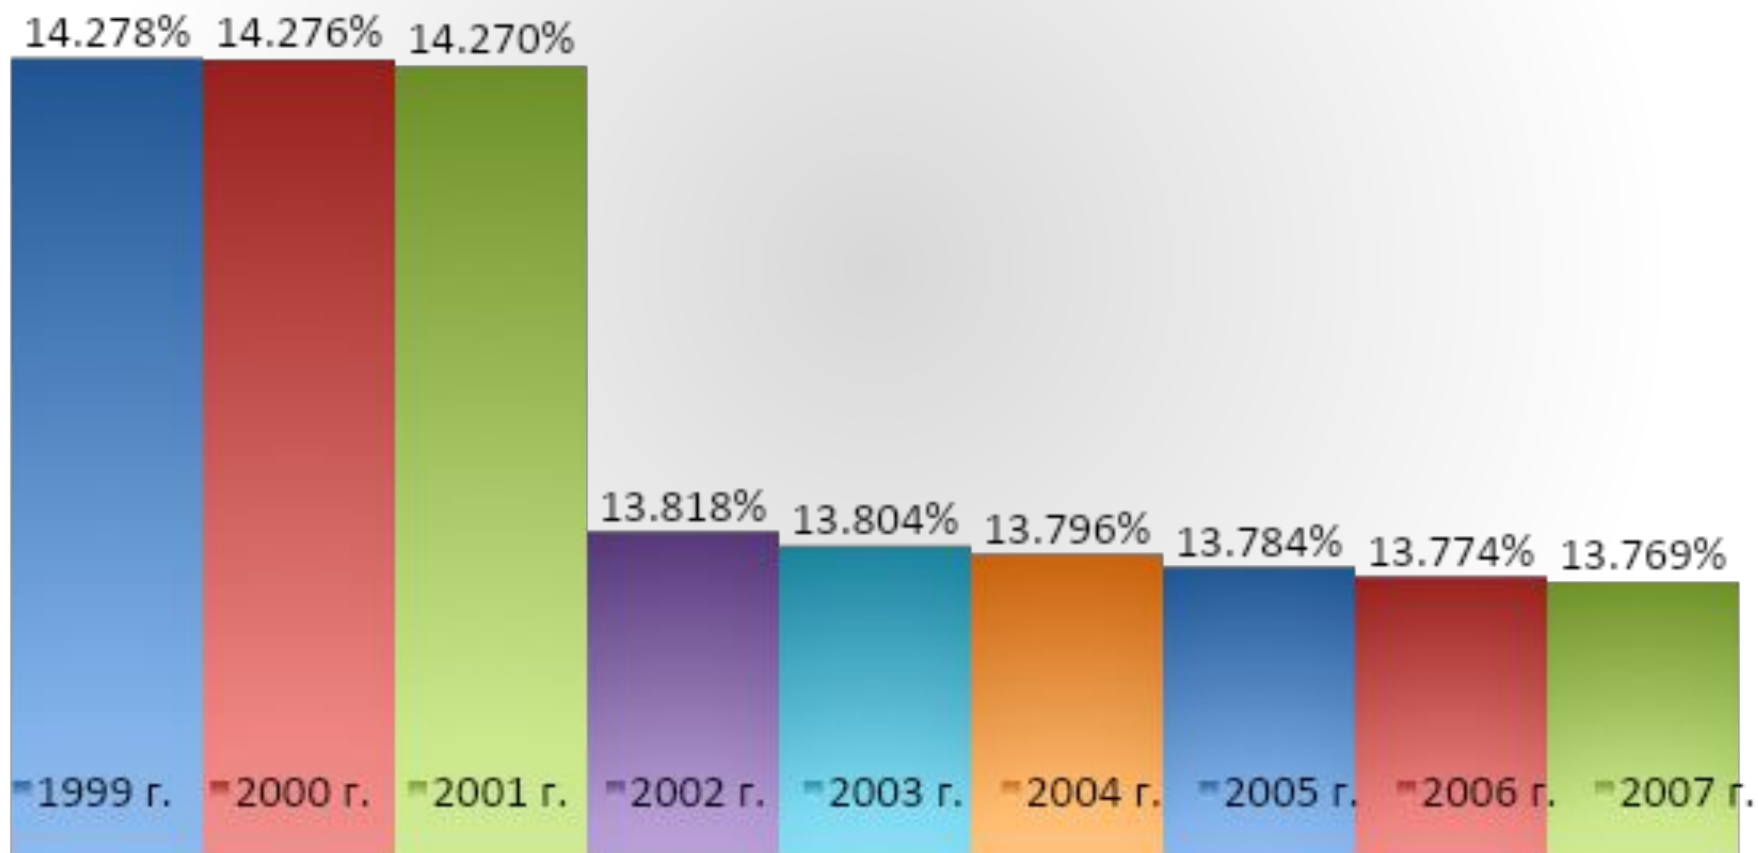

ДЕМОГРАФИЧЕСКАЯ СИТУАЦИЯ

ДОЛЯ СИБИРИ В ЧИСЛЕННОСТИ НАСЕЛЕНИЯ РОССИЙСКОЙ ФЕДЕРАЦИИ