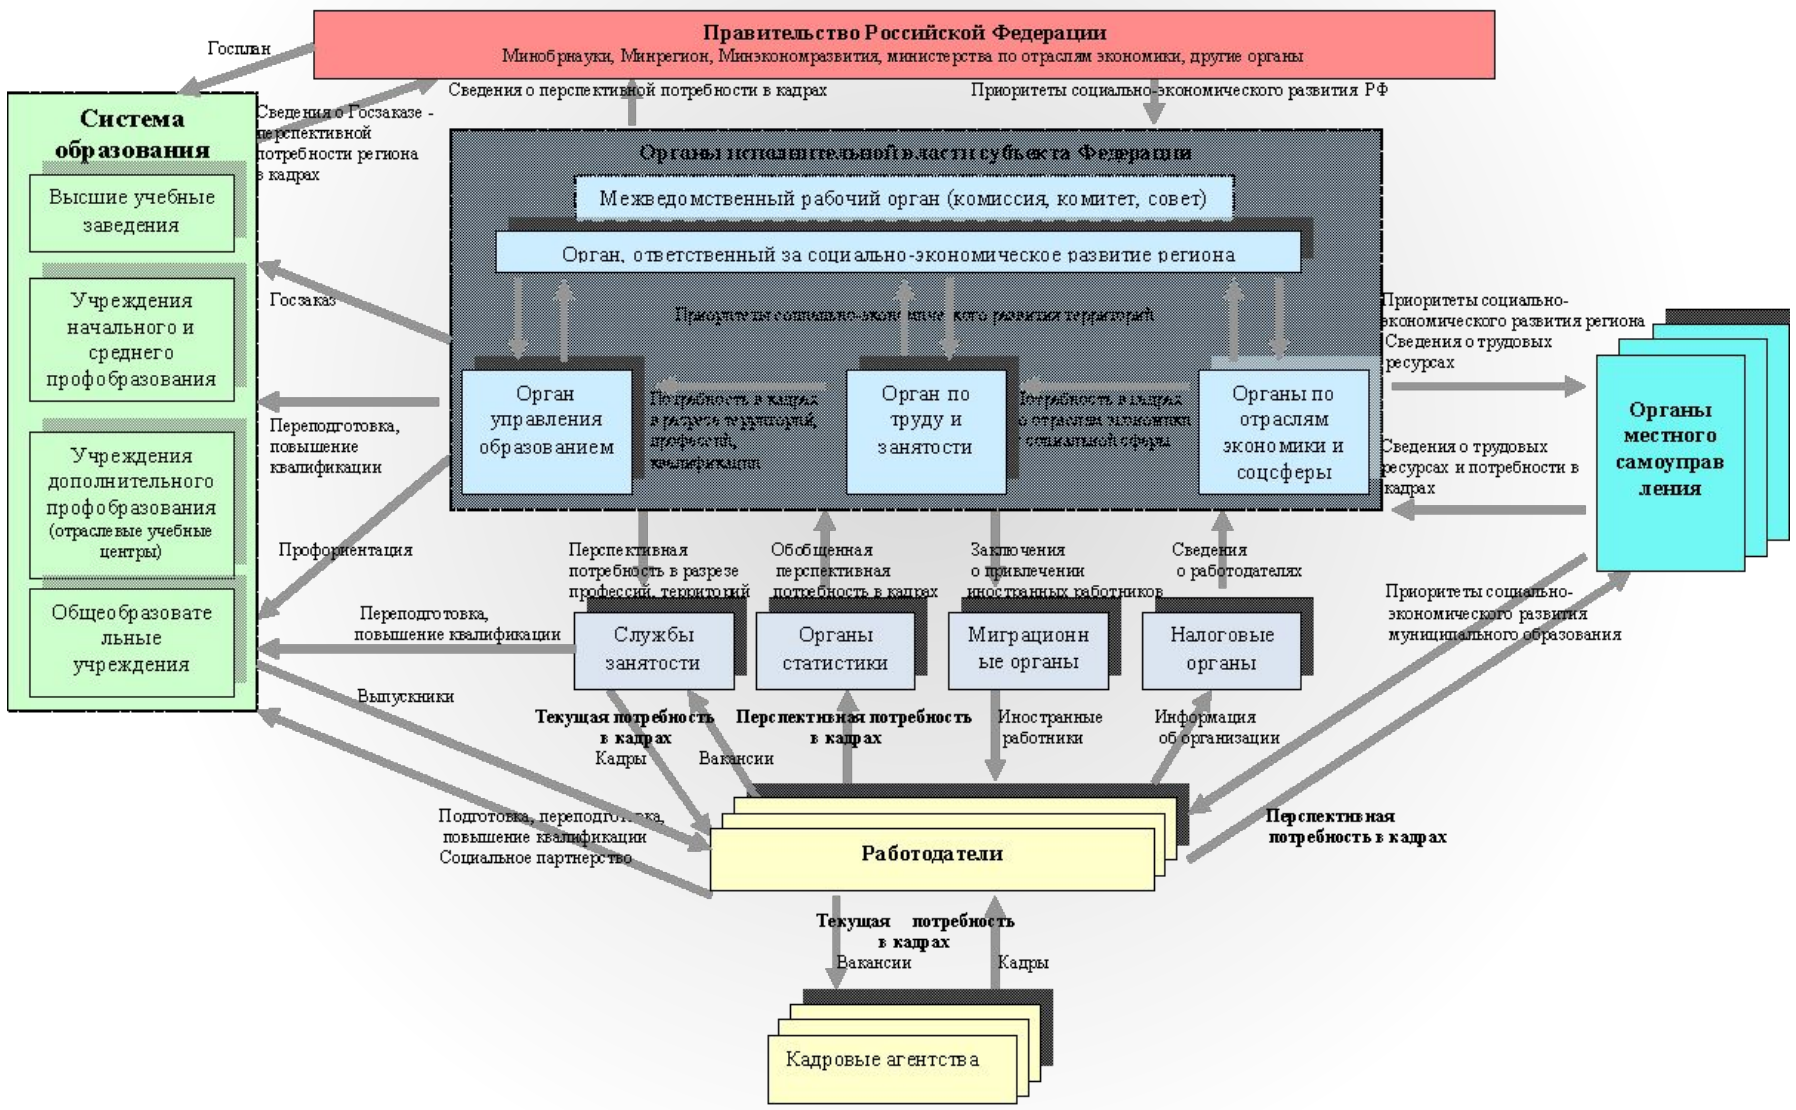

ЧИТИНСКОЙ ОБЛАСТИ»

ОВОЕ ОБЕСПЕЧЕНИЕ ЭКОНОМИЧЕСКОГО РОСТА СИБИРИ

**В результате реализации инвестиционных проектов в
Сибири**

до 2025 года будет создано более 400 000 рабочих мест

При использовании вахтового

метода реализации этих

проектов для доставки

персонала к месту работы

ежемесячно потребуются

500 поездов...

**...или более 2000 рейсов
самолетов**

ДЕЯТЕЛЬНОСТЬ ОРГАНОВ ГОСУДАРСТВЕННОЙ И МУНИЦИПАЛЬНОЙ ВЛАСТИ, РАБОТОДАТЕЛЕЙ И ОБРАЗОВАТЕЛЬНЫХ УЧРЕЖДЕНИЙ ПО ОБЕСПЕЧЕНИЮ ПЕРСПЕКТИВНОЙ ПОТРЕБНОСТИ ОРГАНИЗАЦИЙ В КАДРАХ В СУБЪЕКТЕ ФЕДЕРАЦИИ