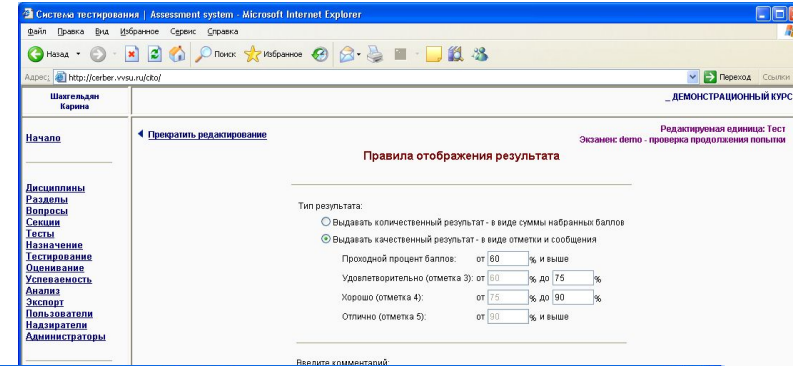

# РЕСУРСЫ И СЕРВИСЫ ПОРТАЛА

- Цифровое хранилище учебно-методических материалов, созданных во ВГУЭС
- Сервис тестирования СИТО
- Обучающая среда Аванта
- Успеваемость
- Дополнительные сервисы
  - просмотр платежей за обучение
  - поселение в общежитии
  - расписание занятий
  - телефонный справочник

# Хранилище цифровых материалов

Полнотекстовое хранилище учебно-методических, научных, нормативных материалов:

- Учебно-методические пособия, хрестоматии, руководства, программы и т.п.
- Презентации
- Аннотации дисциплин
- Раздаточные материалы
- Научные публикации
- Диссертации

# Обучающая среда Аванта

- Теоретический материал курса
- Индивидуальные задания, их проверка и оценивание
- Тесты на самопроверку, промежуточные и итоговый экзамен
- Организация обучения – расписание/Объявление/Почта/Форум
- Часто задаваемые вопросы
- Полнотекстовые дополнительные материалы
- Глоссарий

# Сервис тестирования «СИТО»

- 700 курсов с тестами
- 16 типов вопросов
- Тесты – экзамен, промежуточный тест, самопроверка, обучающий тест
- Импорт/экспорт вопросов
- Гибкая система настроек теста:
- Число вопросов, достижения сложности, ограничения по возрасту/убыванию сложности, последовательно, случайно, ограничение по времени, по темам и т.д.
- Настройка обработки результатов