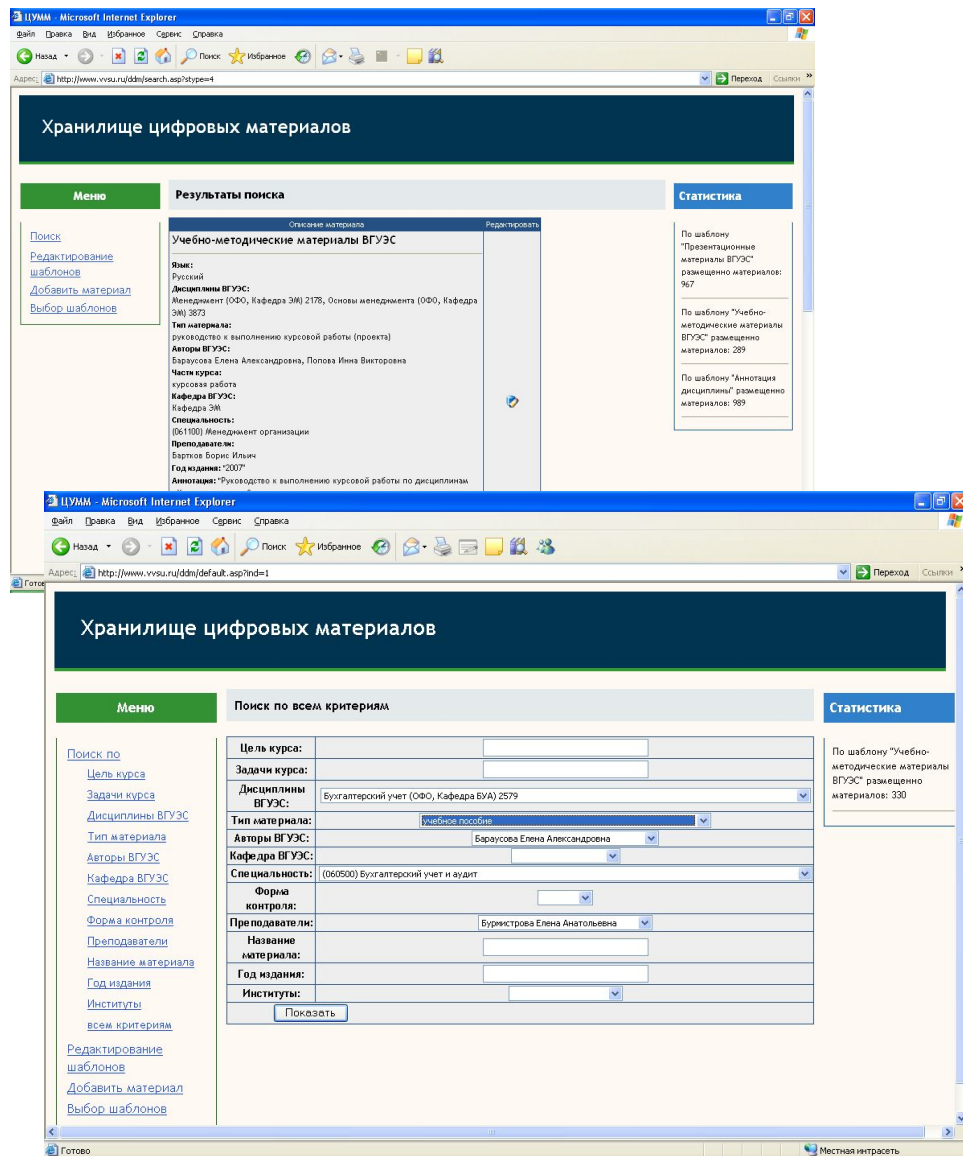

Хранилище цифровых материалов

Полнотекстовое хранилище учебно-методических, научных, нормативных материалов:

- Учебно-методические пособия, хрестоматии, руководства, программы и т.п.
- Презентации
- Аннотации дисциплин
- Раздаточные материалы
- Научные публикации
- Диссертации