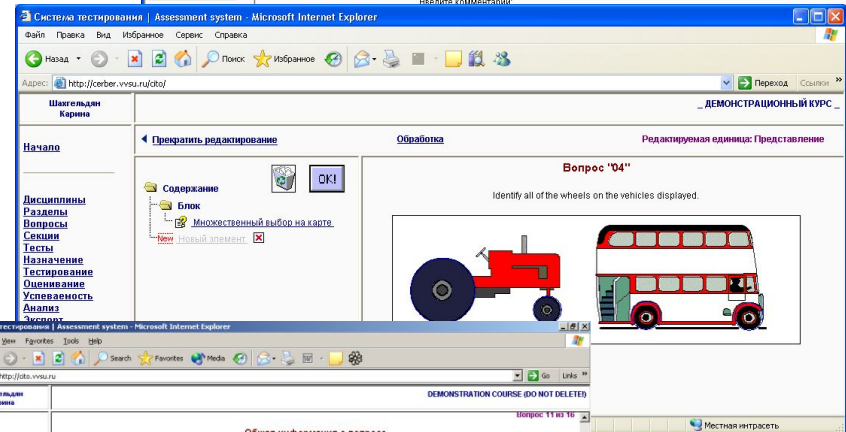

# Обучающая среда Аванта

- Теоретический материал курса
- Индивидуальные задания, их проверка и оценивание
- Тесты на самопроверку, промежуточные и итоговый экзамен
- Организация обучения – расписание/Объявление/Почта/Форум
- Часто задаваемые вопросы
- Полнотекстовые дополнительные материалы
- Глоссарий

# Сервис тестирования «СИТО»

- 700 курсов с тестами
- 16 типов вопросов
- Тесты – экзамен, промежуточный тест, самопроверка, обучающий тест
- Импорт/экспорт вопросов
- Гибкая система настроек теста:
- Число вопросов, достижения сложности, ограничения по возрасту/убыванию сложности, последовательно, случайно, ограничение по времени, по темам и т.д.
- Настройка обработки результатов