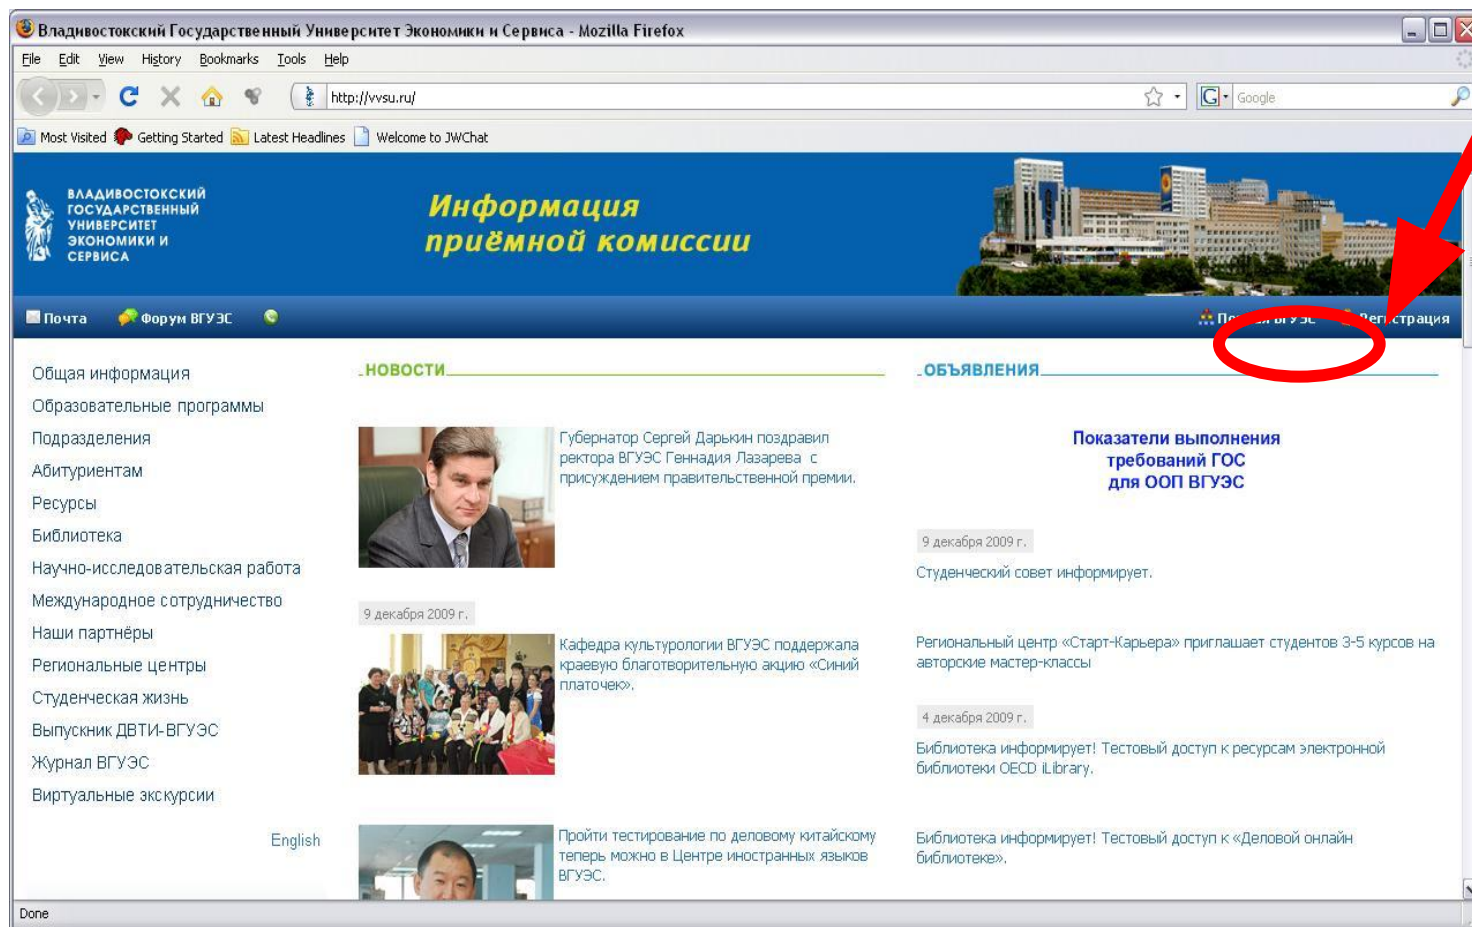

# **Ресурсы и сервисы Корпоративной информационной среды ВГУЭС для студентов**

**Крюков В.В., проректор по ИТ**