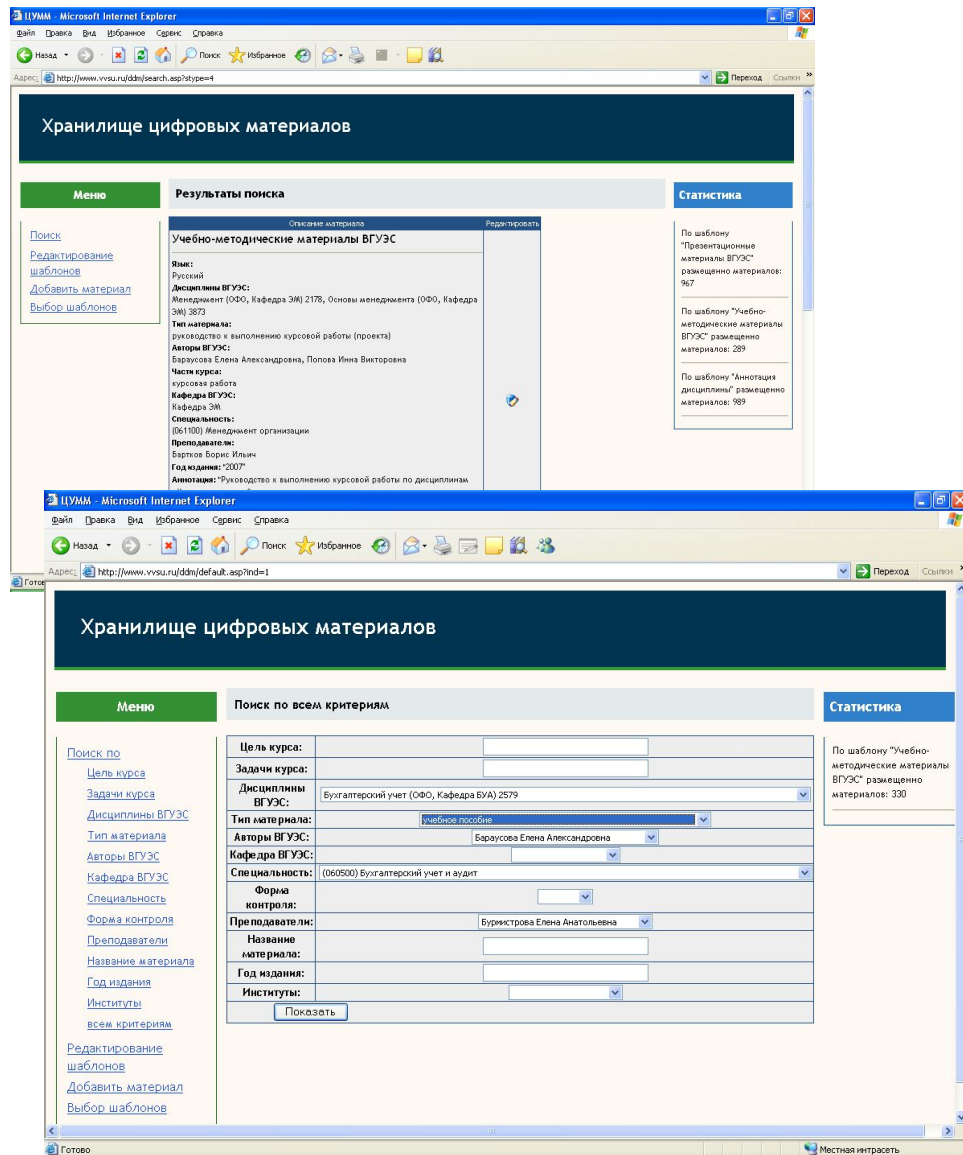

Не указаны данные для поиска

РЕСУРСЫ И СЕРВИСЫ ПОРТАЛА

- Цифровое хранилище учебно-методических материалов, созданных во ВГУЭС
- Сервис тестирования СИТО
- Обучающая среда Аванта
- Успеваемость
- Дополнительные сервисы
 - просмотр платежей за обучение
 - поселение в общежитии
 - расписание занятий
 - телефонный справочник

Хранилище цифровых материалов

Полнотекстовое хранилище учебно-методических, научных, нормативных материалов:

- Учебно-методические пособия, хрестоматии, руководства, программы и т.п.
- Презентации
- Аннотации дисциплин
- Раздаточные материалы
- Научные публикации
- Диссертации