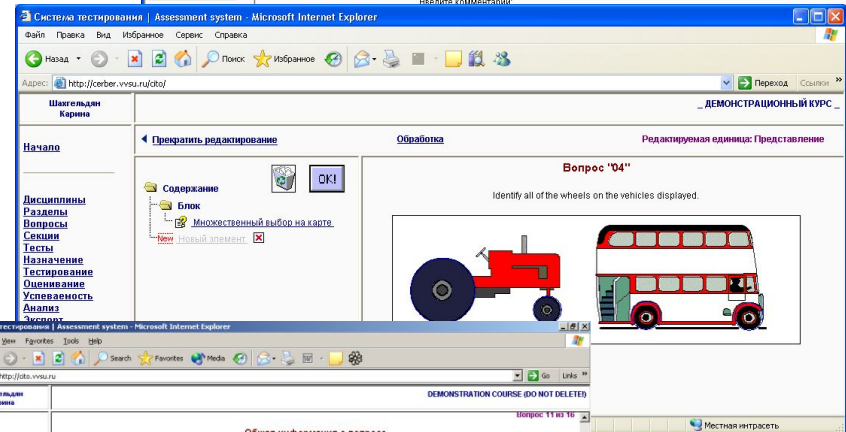

Не указаны данные для поиска

РЕСУРСЫ И СЕРВИСЫ ПОРТАЛА

- Цифровое хранилище учебно-методических материалов, созданных во ВГУЭС
- Сервис тестирования СИТО
- Обучающая среда Аванта
- Успеваемость
- Дополнительные сервисы
 - просмотр платежей за обучение
 - поселение в общежитии
 - расписание занятий
 - телефонный справочник

Хранилище цифровых материалов

Полнотекстовое хранилище учебно-методических, научных, нормативных материалов:

- Учебно-методические пособия, хрестоматии, руководства, программы и т.п.
- Презентации
- Аннотации дисциплин
- Раздаточные материалы
- Научные публикации
- Диссертации

Сервис тестирования «СИТО»

- 700 курсов с тестами
- 16 типов вопросов
- Тесты – экзамен, промежуточный тест, самопроверка, обучающий тест
- Импорт/экспорт вопросов
- Гибкая система настроек теста:
- Число вопросов, достижения сложности, ограничения по возрасту/убыванию сложности, последовательно, случайно, ограничение по времени, по темам и т.д.
- Настройка обработки результатов