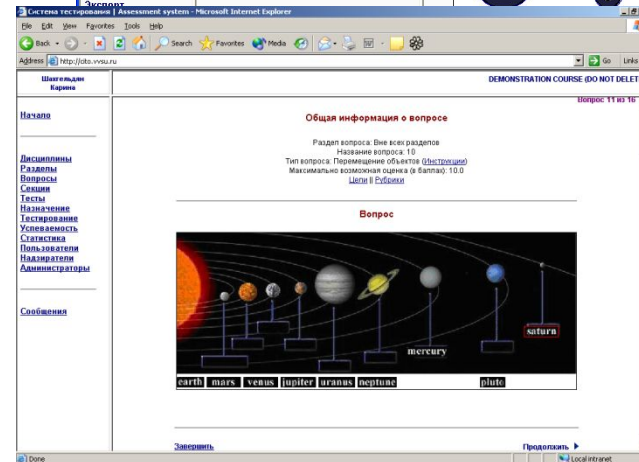

# Обучающая среда Аванта

- Теоретический материал курса
- Индивидуальные задания, их проверка и оценивание
- Тесты на самопроверку, промежуточные и итоговый экзамен
- Организация обучения – расписание/Объявление/Почта/Форум
- Часто задаваемые вопросы
- Полнотекстовые дополнительные материалы
- Глоссарий

# Сервис тестирования «СИТО»

- 700 курсов с тестами
- 16 типов вопросов
- Тесты – экзамен, промежуточный тест, самопроверка, обучающий тест
- Импорт/экспорт вопросов
- Гибкая система настроек теста:
- Число вопросов, достижения сложности, ограничения по возрасту/убыванию сложности, последовательно, случайно, ограничение по времени, по темам и т.д.
- Настройка обработки результатов