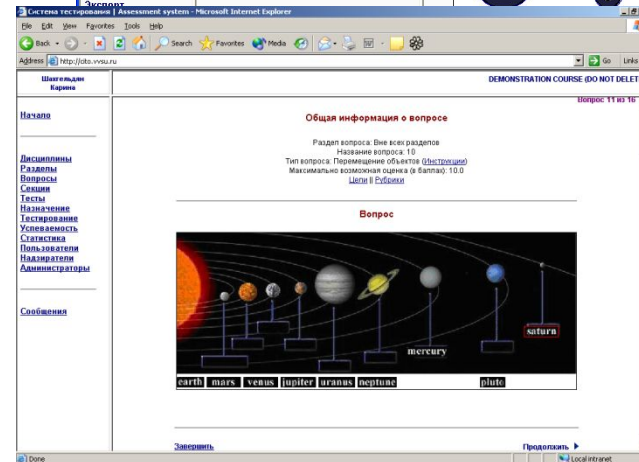

Не указаны данные для поиска

РЕСУРСЫ И СЕРВИСЫ ПОРТАЛА

- Цифровое хранилище учебно-методических материалов, созданных во ВГУЭС
- Сервис тестирования СИТО
- Обучающая среда Аванта
- Успеваемость
- Дополнительные сервисы
 - просмотр платежей за обучение
 - поселение в общежитии
 - расписание занятий
 - телефонный справочник

Хранилище цифровых материалов

Полнотекстовое хранилище учебно-методических, научных, нормативных материалов:

- Учебно-методические пособия, хрестоматии, руководства, программы и т.п.
- Презентации
- Аннотации дисциплин
- Раздаточные материалы
- Научные публикации
- Диссертации

Сервис тестирования «СИТО»

- 700 курсов с тестами
- 16 типов вопросов
- Тесты – экзамен, промежуточный тест, самопроверка, обучающий тест
- Импорт/экспорт вопросов
- Гибкая система настроек теста:
- Число вопросов, достижения сложности, ограничения по возрасту/убыванию сложности, последовательно, случайно, ограничение по времени, по темам и т.д.
- Настройка обработки результатов