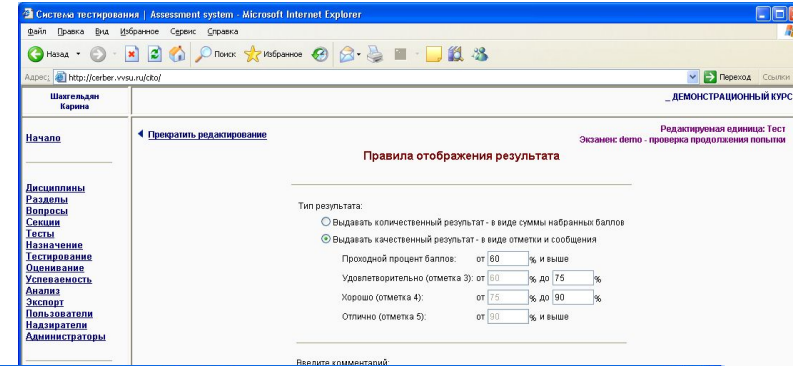

Не указаны данные для поиска

РЕСУРСЫ И СЕРВИСЫ ПОРТАЛА

- Цифровое хранилище учебно-методических материалов, созданных во ВГУЭС
- Сервис тестирования СИТО
- Обучающая среда Аванта
- Успеваемость
- Дополнительные сервисы
 - просмотр платежей за обучение
 - поселение в общежитии
 - расписание занятий
 - телефонный справочник

Хранилище цифровых материалов

Полнотекстовое хранилище учебно-методических, научных, нормативных материалов:

- Учебно-методические пособия, хрестоматии, руководства, программы и т.п.
- Презентации
- Аннотации дисциплин
- Раздаточные материалы
- Научные публикации
- Диссертации

Сервис тестирования «СИТО»

- 700 курсов с тестами
- 16 типов вопросов
- Тесты – экзамен, промежуточный тест, самопроверка, обучающий тест
- Импорт/экспорт вопросов
- Гибкая система настроек теста:
- Число вопросов, достижения сложности, ограничения по возрасту/убыванию сложности, последовательно, случайно, ограничение по времени, по темам и т.д.
- Настройка обработки результатов