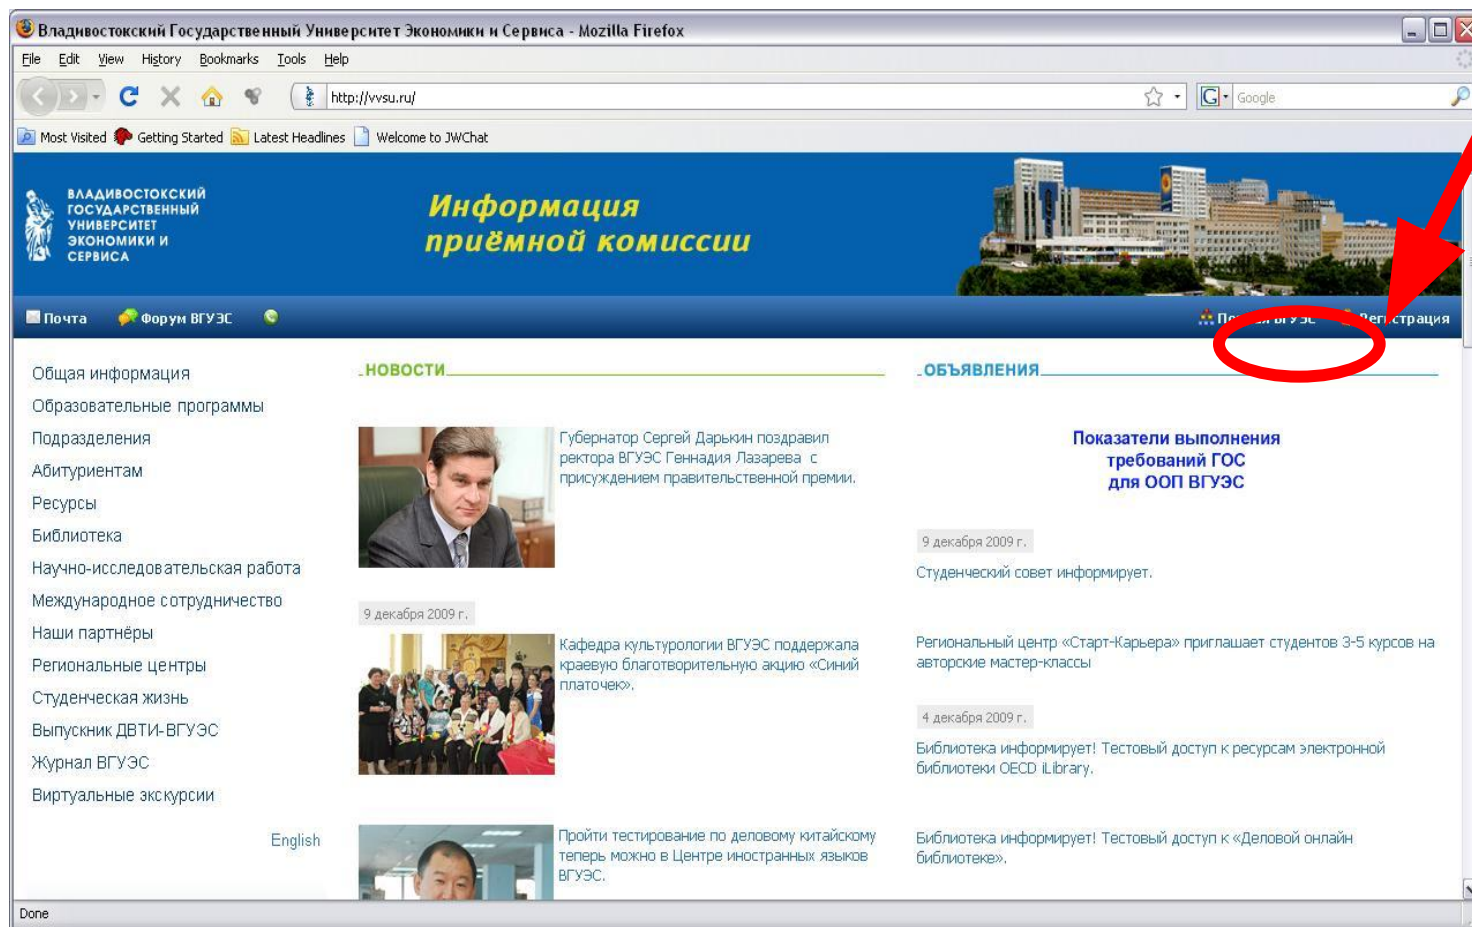

Регистрация пользователя КИС ВГУЭС

<http://www.vvsu.ru/reg>