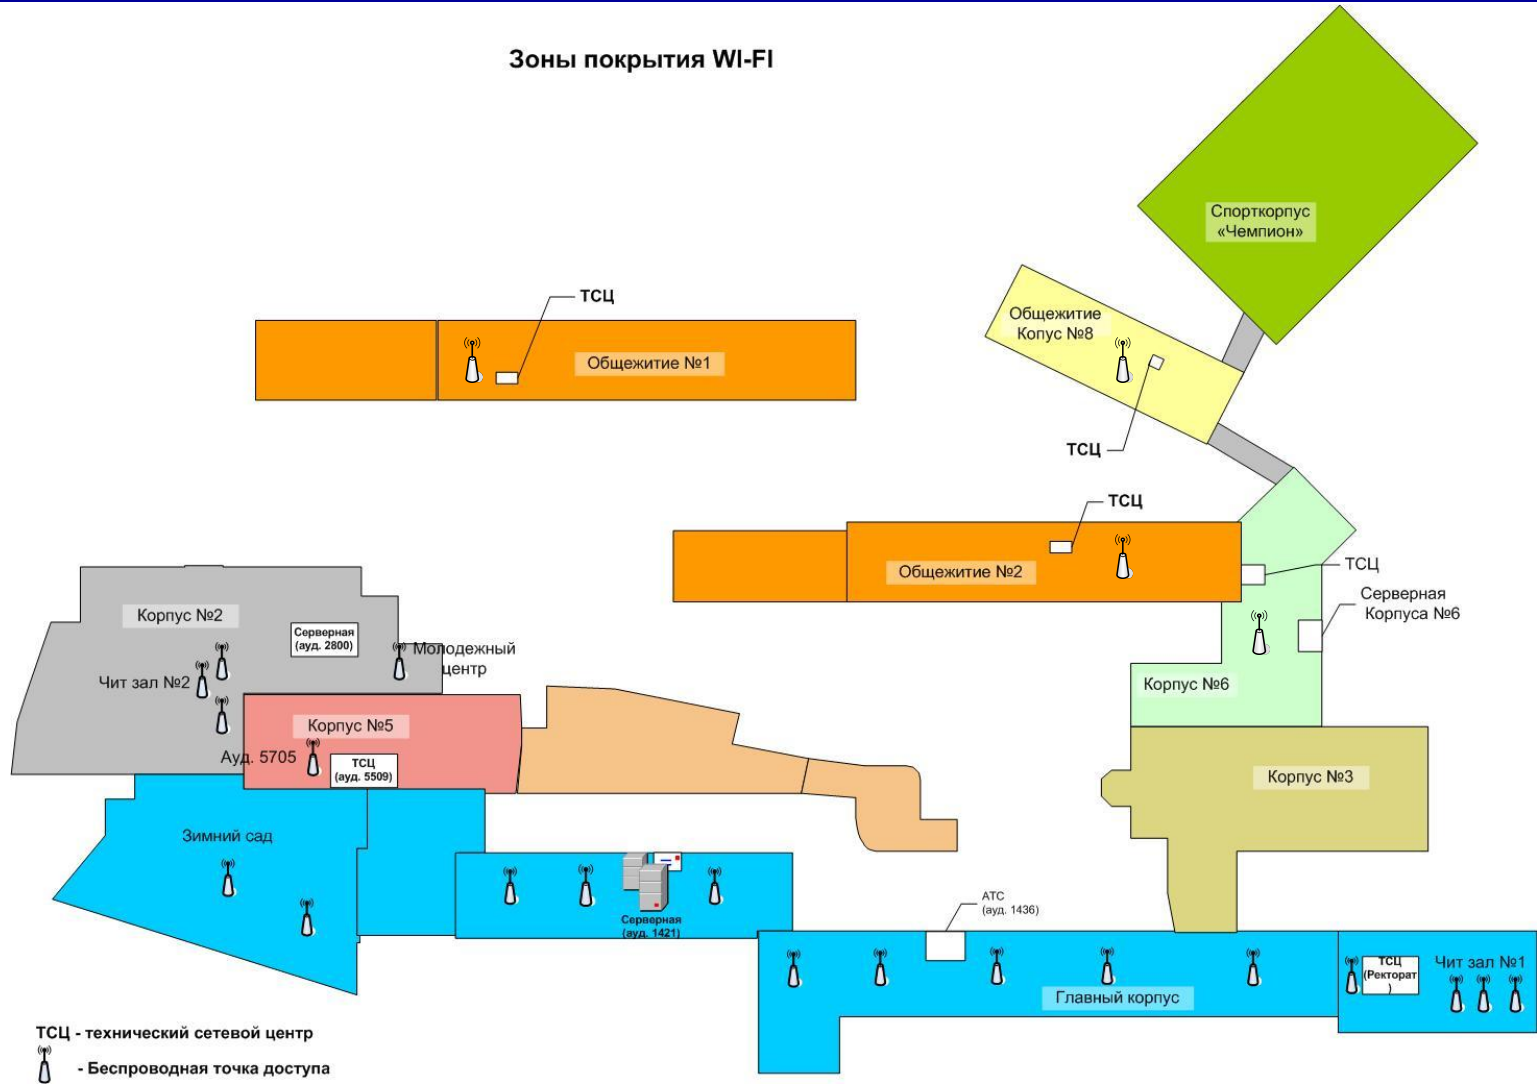

Готово Local intranet

Беспроводный доступ в КИС

Зоны покрытия WI-FI

Минимальные требования к ноутбуку

- Дисплей - 10 дюймов
- Процессор – частота не менее 1200 МГц
- Жесткий диск – не менее 80 Гб
- Память – не менее 1024 Мб
- Адаптер для беспроводного доступа в сеть (Wi-Fi)
- Емкость аккумулятор – не менее 3550 мА*ч
- Вес – не более 1,3 кг
- ОС Linux либо Windows XP Prof, Windows 7 BS
- Офисное ПО