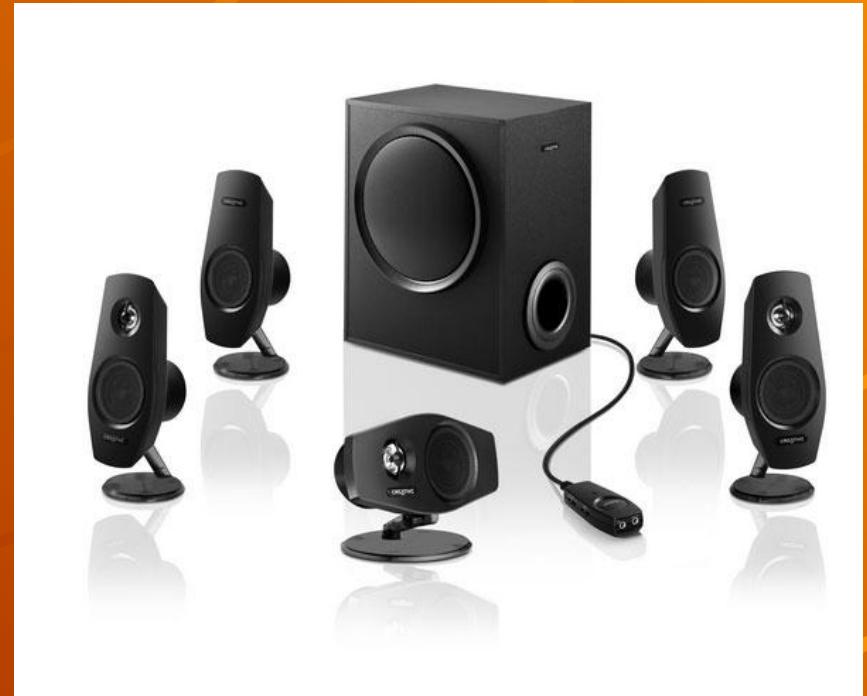

# Две новых акустические системы Inspire

- Inspire T3030
- система 2.1
- сателлиты двухполосные с высокочастотными и среднечастотными динамиками
- сабвуфер в деревянном корпусе с фазоинвертором
- проводной пульте ДУ (регулировка баса, разъем для подключения наушников, кнопка включения/выключения питания и регулировка громкости)

# Две новых акустические системы Inspire

- Inspire T6060
- система 5.1
- сателлиты двухполосные с высокочастотными и среднечастотными динамиками
- сабвуфер в деревянном корпусе с фазоинвертором
- проводной пульте ДУ (регулировка баса, разъем для подключения наушников, кнопка включения/выключения питания и регулировка громкости)

# I-Trigue – семейство для стиляг

- I-Trigue 3220
- система 2.1
- технология BasXPort и двухполосная конструкция
- сабвуфер в деревянном корпусе с фазоинвертором
- проводной пульт ДУ

# Две превосходные системы TravelSound

- TravelSound 400
- Два складывающихся при транспортировке однодюймовых микродинамика Titanium
- мощность звучания 4 Вт (RMS)
- эффект Wide Stereo
- стильный синий светодиод указывает на состояние питания