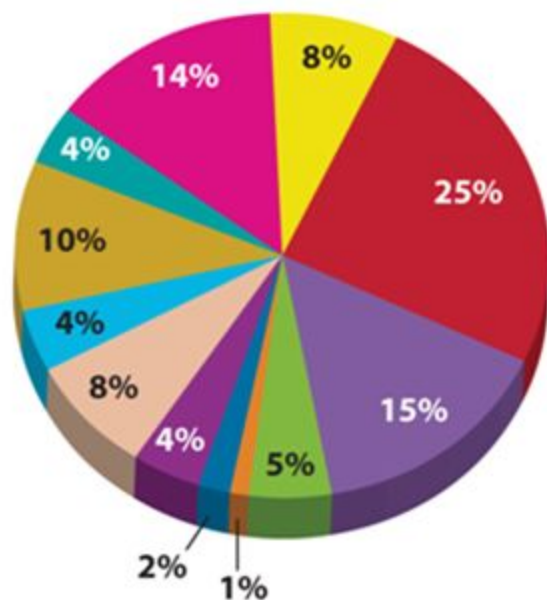

Уязвимая точка: Потеря данных

Наихудшие сферы деятельности по количеству случаев потери данных (январь-июнь 2009 г.)

- Образование - 14%
- Финансы - 8%
- Правительство - 25%
- Здравоохранение - 15%
- Промышленность - 5%
- Инфраструктура - 1%
- Страхование - 2%
- Неприбыльные - 4%
- Другие - 8%
- Услуги - 4%
- Розница - 10%
- Технологии и телекоммуникации - 4%

Источник: KPMG International, Сентябрь 2009 г.