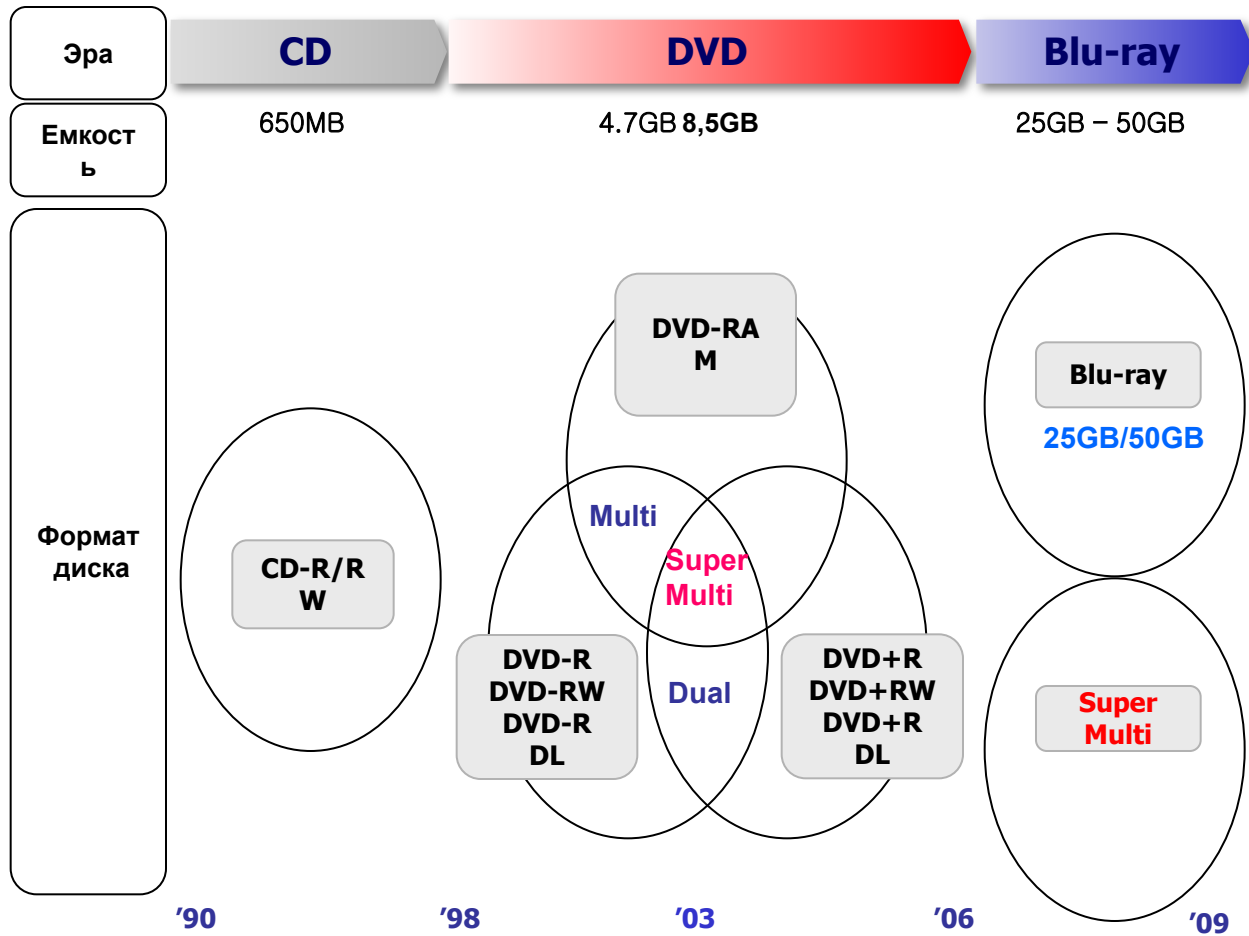

История возникновения форматов CD / DVD / Blu-Ray