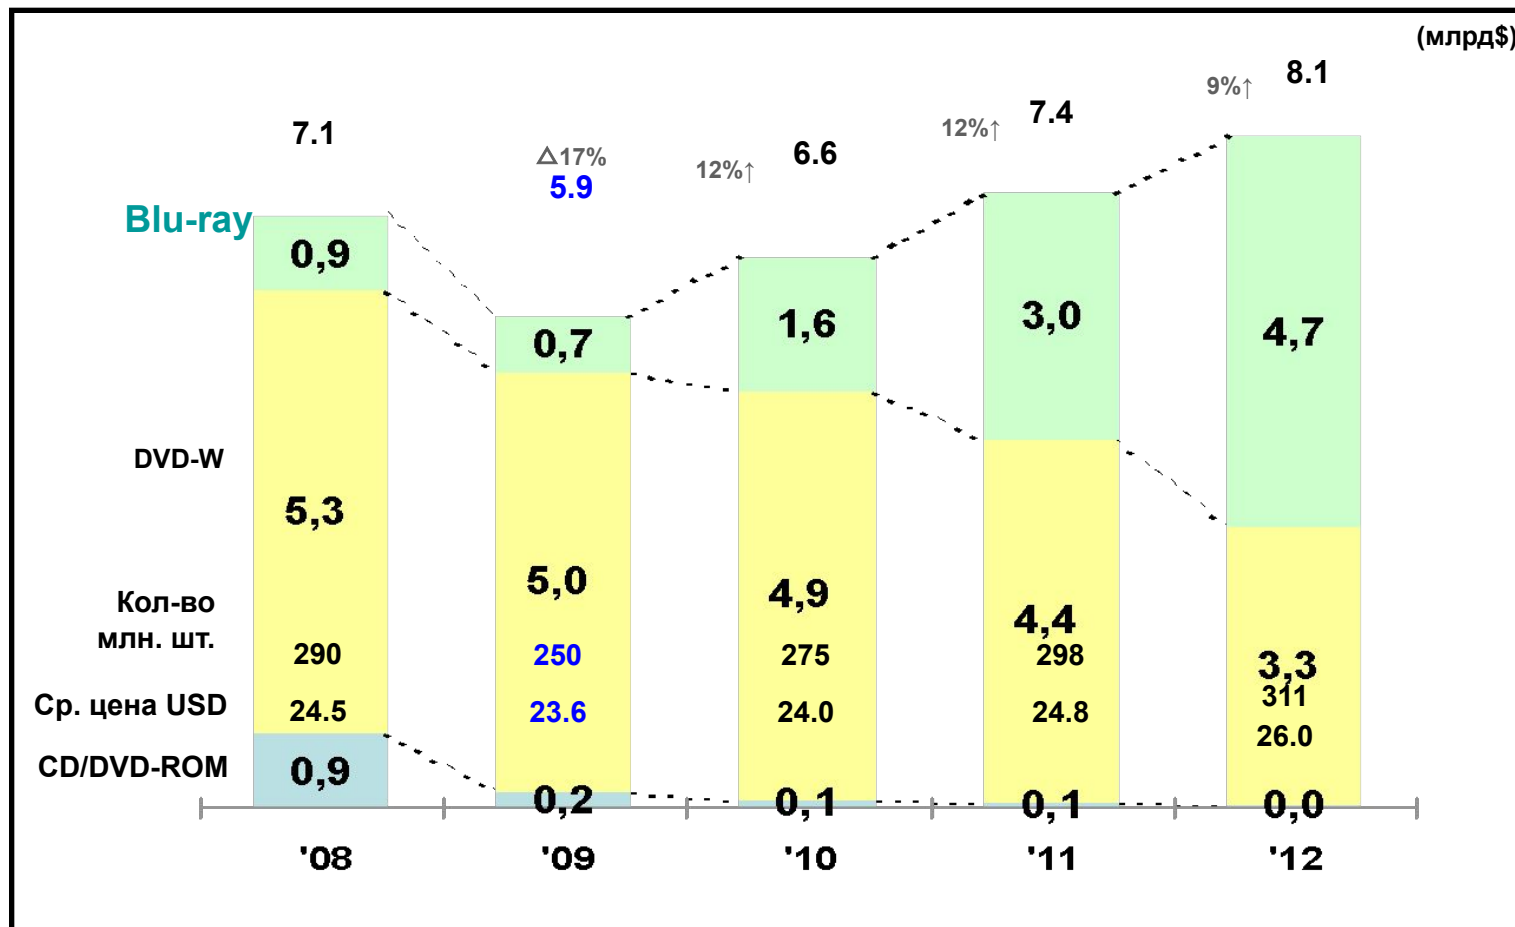

Спрос на оптические приводы

Источник TSR 4кв. 2008