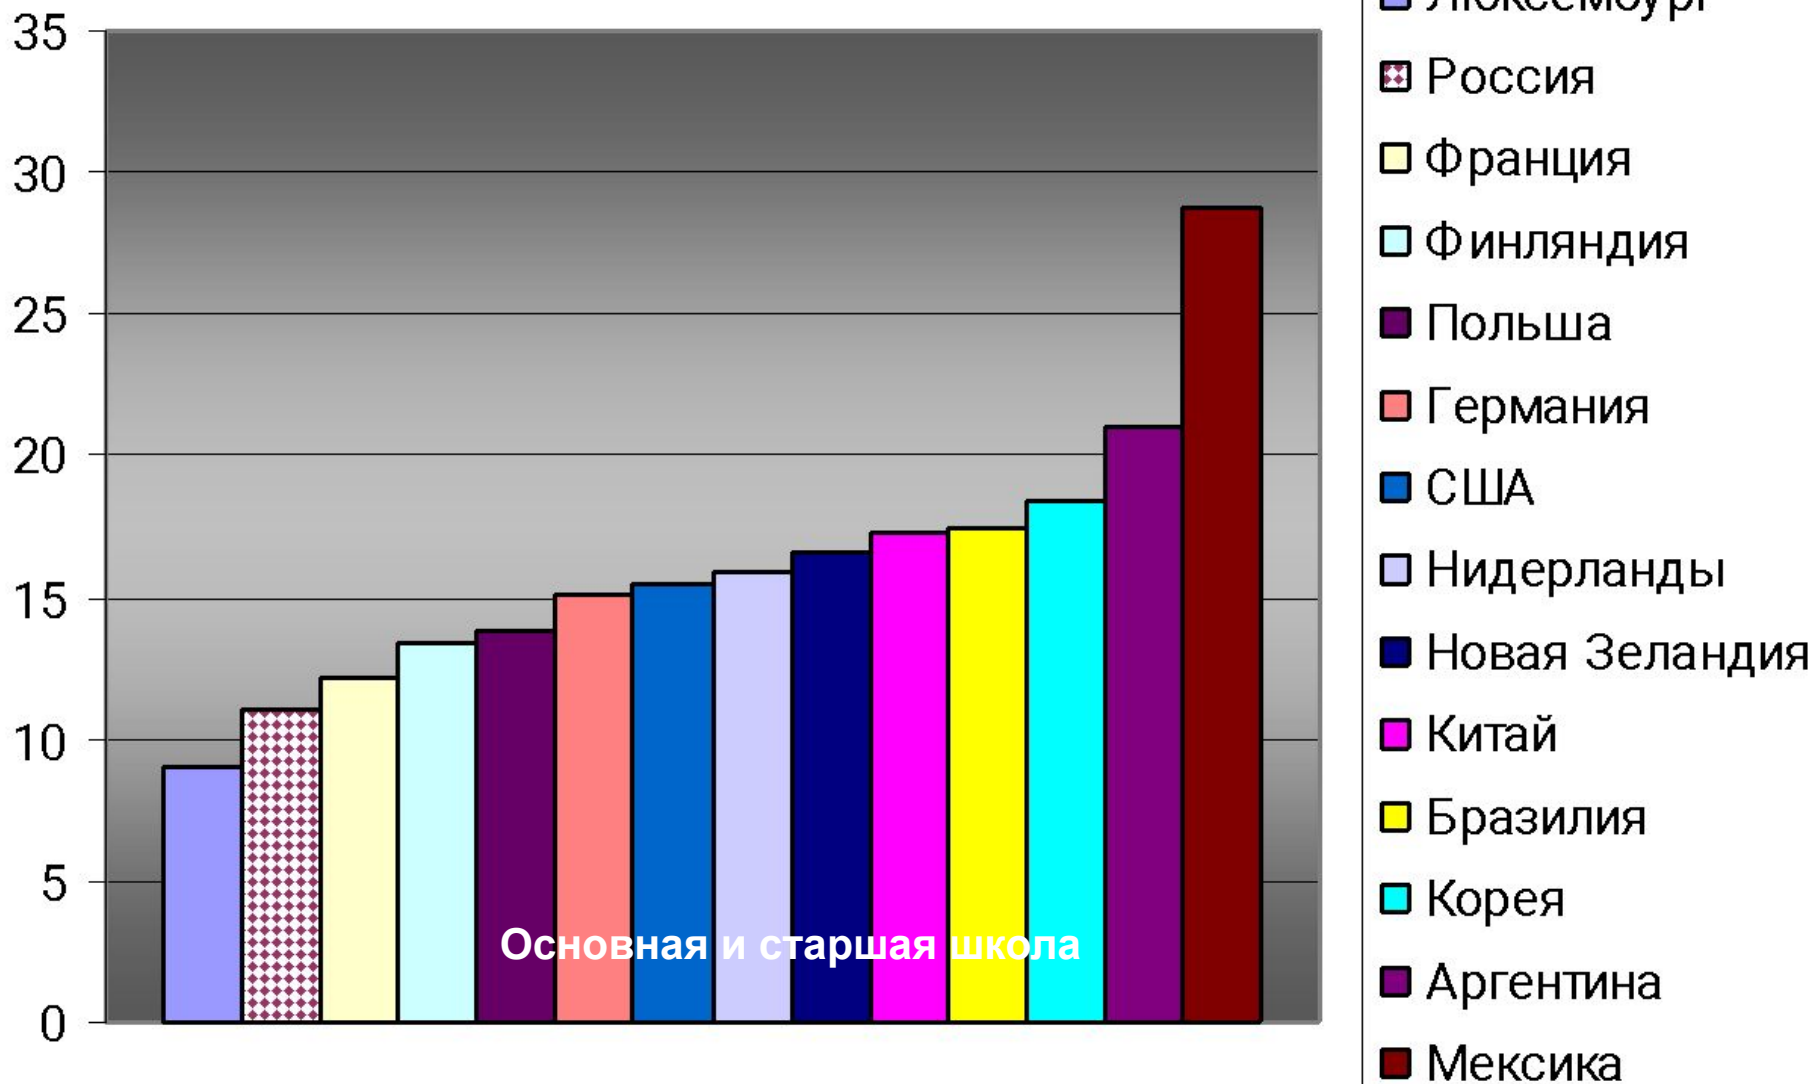

Соотношение учащихся и преподавателей

Финансирование образования

Распределение преподавателей вузов по возрасту (%)

Прием в учебные заведения профессионального образования (тыс.человек)

Количество учреждений начального профессионального образования

Состояние системы высшего образования

—◆— Выпускники из школ
—■— Прием в ВУЗы

— Выпуск из школ в 1990 г.
— Прием в вузы в 1990 г.

Среднемесячная номинальная начисленная заработная плата (руб.)

Сведения о средних специальных учебных заведениях