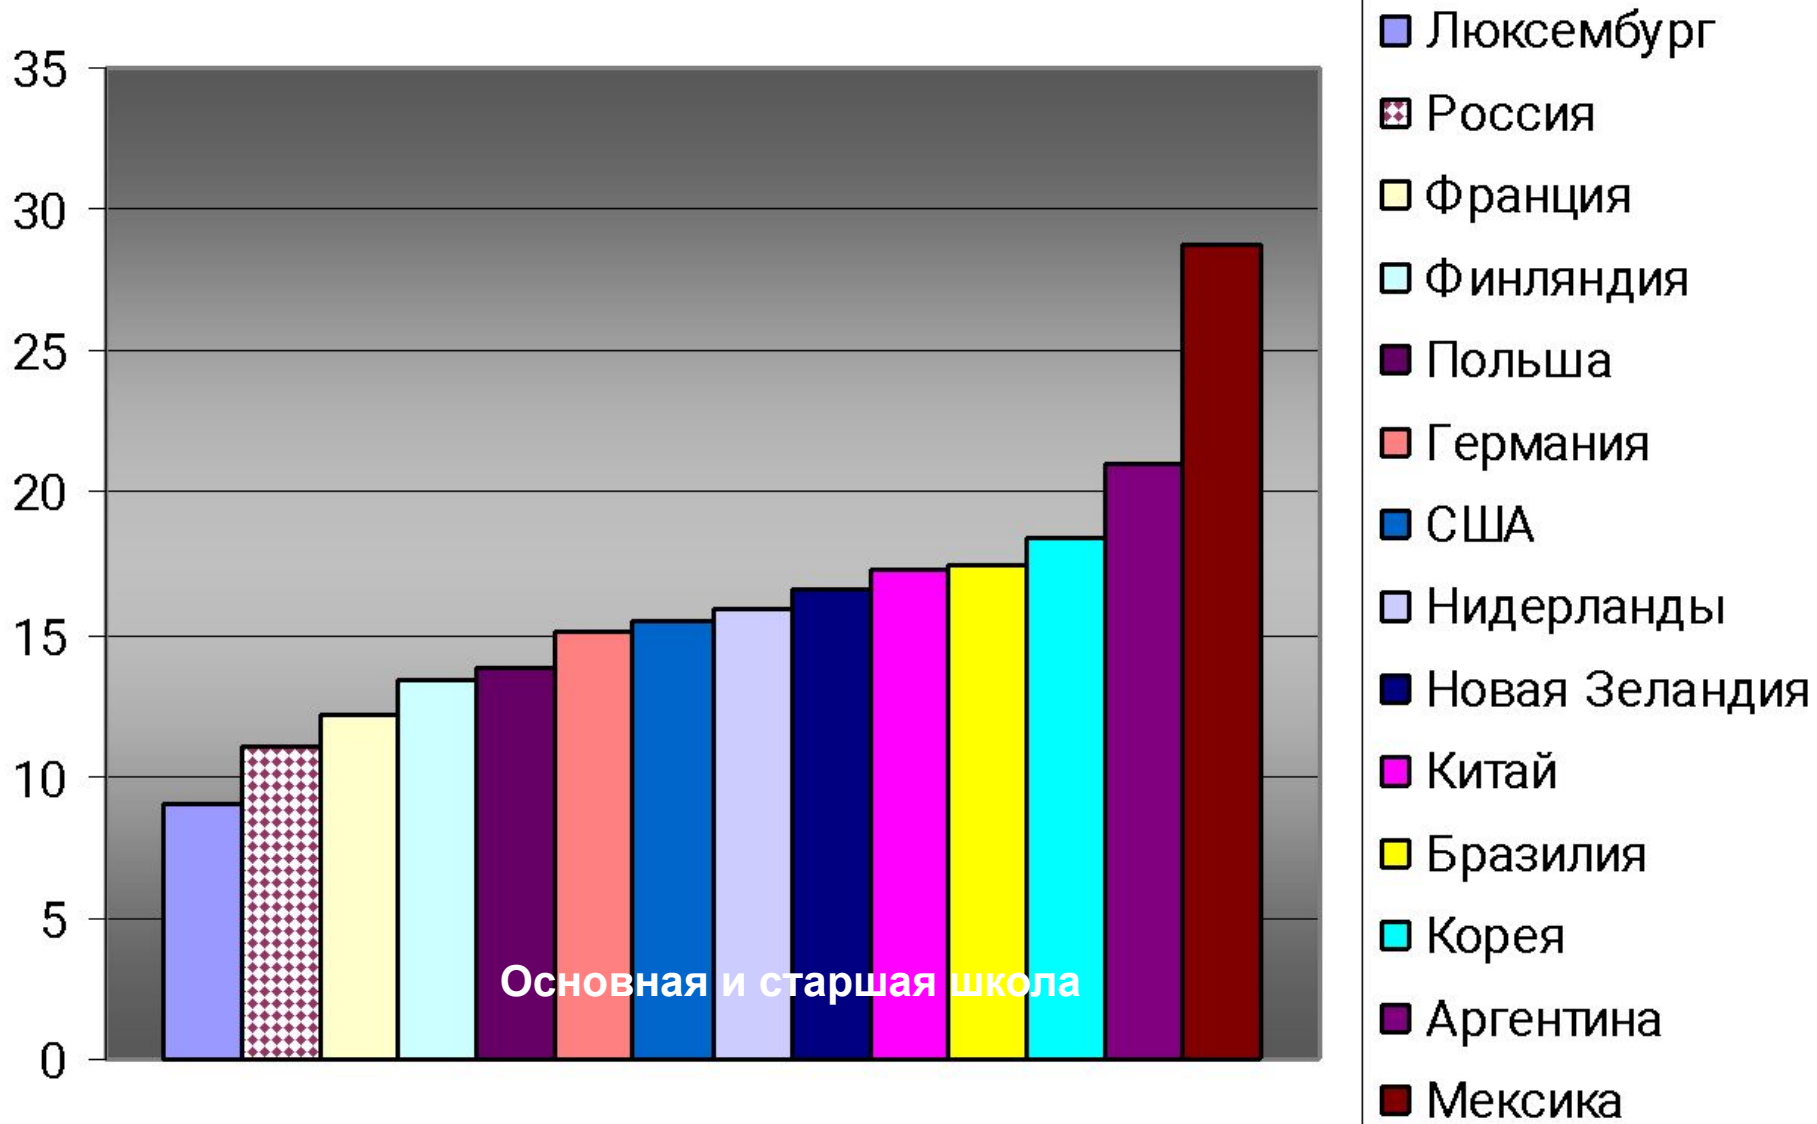

Соотношение учащихся и преподавателей

Финансирование образования

Распределение преподавателей вузов по возрасту (%)

Прием в учебные заведения профессионального образования (тыс.человек)

Количество учреждений начального профессионального образования

Состояние системы высшего образования

—◆— Выпускники из школ
—■— Прием в ВУЗы

— Выпуск из школ в 1990 г.
— Прием в вузы в 1990 г.

Среднемесячная номинальная начисленная заработная плата (руб.)

Сведения о средних специальных учебных заведениях