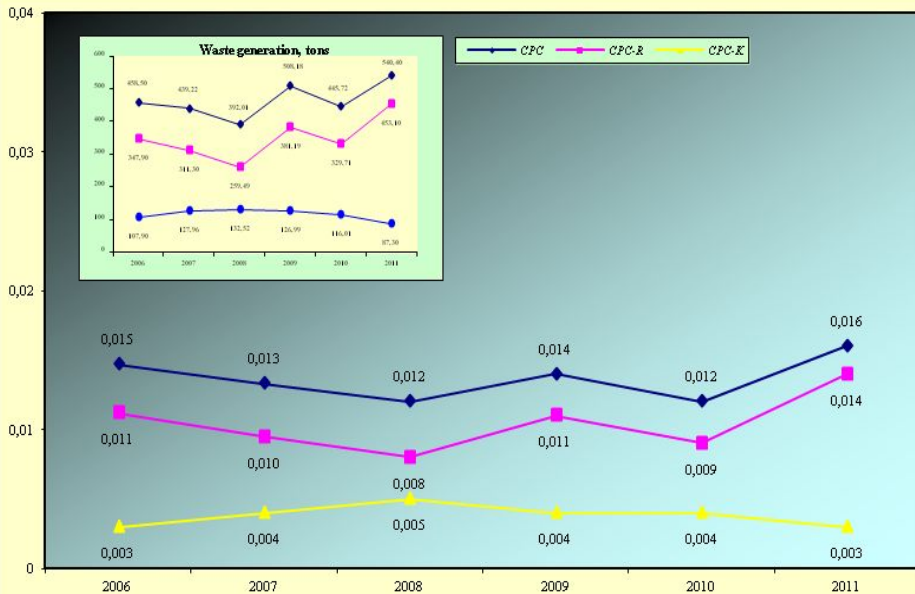

Результаты деятельности КТК в области охраны окружающей среды

Удельный выброс загрязняющих веществ (ЗВ) в атмосферу, тонн/тыс.тонн нефти

Удельное водопотребление, куб.м/тыс.тонн нефти

Удельное образование отходов, тонн/тыс. тонн нефти

Удельные экологические платежи, дол.США/тыс. тонн нефти

CPC Environmental Performance

Pollutant emissions, tons/ thousand tons of crude oil

Water consumption, cubic meters/ thousand tons of crude oil

Waste generation, tons/ thousand tons of crude oil