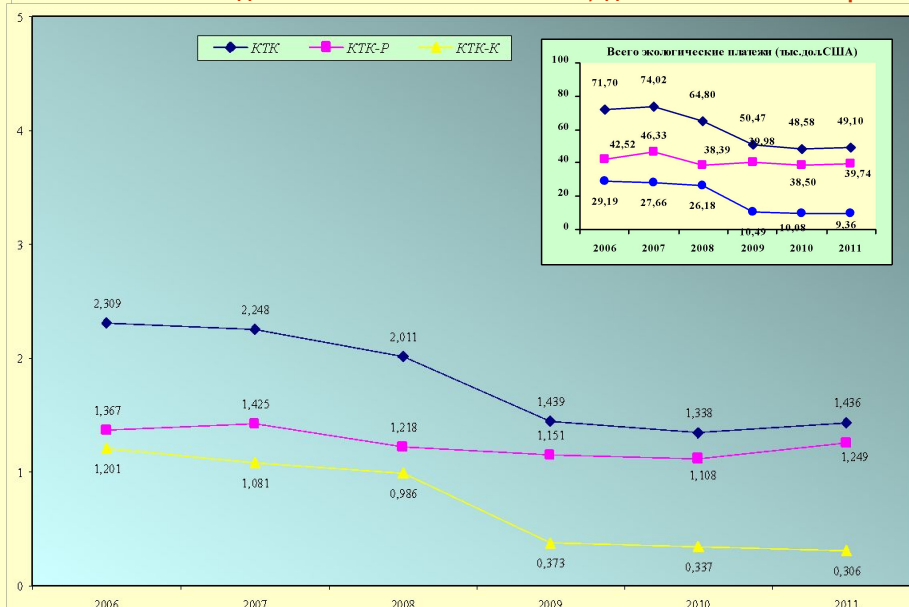

Результаты деятельности КТК в области охраны окружающей среды

Удельный выброс загрязняющих веществ (ЗВ) в атмосферу, тонн/тыс.тонн нефти

Удельное водопотребление, куб.м/тыс.тонн нефти

Удельное образование отходов, тонн/тыс. тонн нефти

Удельные экологические платежи, дол.США/тыс. тонн нефти

CPC Environmental Performance

Pollutant emissions, tons/ thousand tons of crude oil

Water consumption, cubic meters/ thousand tons of crude oil

Waste generation, tons/ thousand tons of crude oil