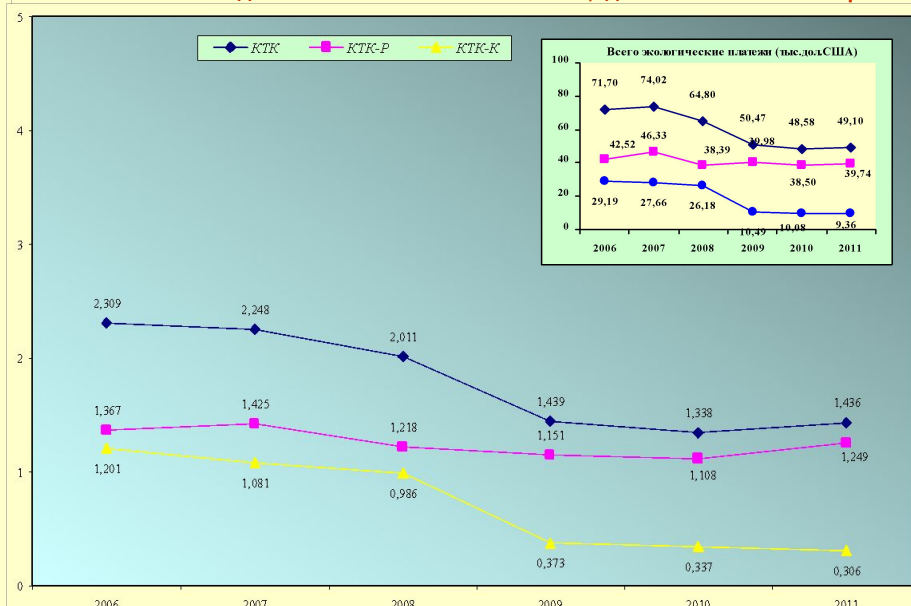

Результаты деятельности КТК в области охраны окружающей среды

Удельный выброс загрязняющих веществ (ЗВ) в атмосферу, тонн/тыс.тонн нефти

Удельное водопотребление, куб.м/тыс.тонн нефти

Удельное образование отходов, тонн/тыс. тонн нефти

Удельные экологические платежи, дол.США/тыс. тонн нефти

CPC Environmental Performance

Pollutant emissions, tons/ thousand tons of crude oil

Water consumption, cubic meters/ thousand tons of crude oil

Waste generation, tons/ thousand tons of crude oil