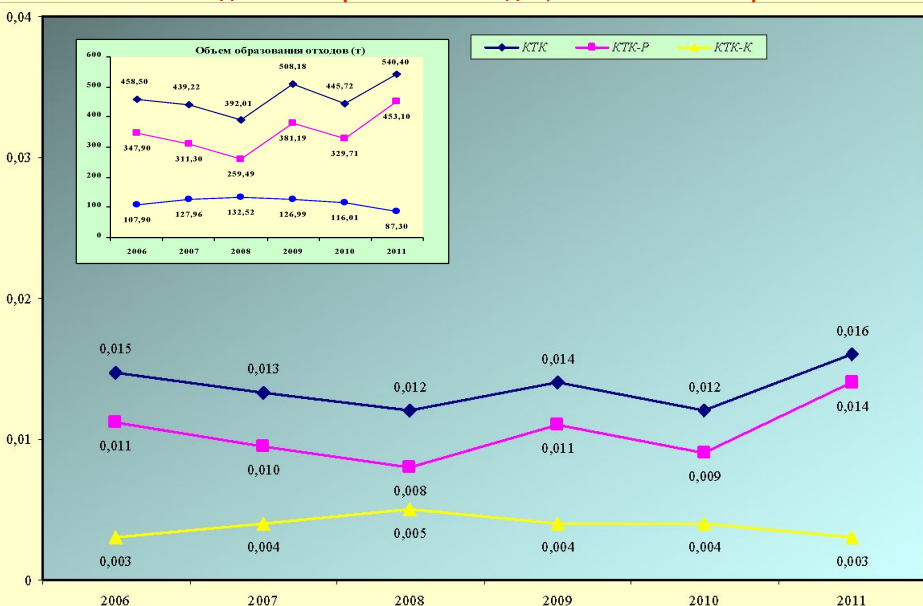

Результаты деятельности КТК в области охраны окружающей среды

Удельный выброс загрязняющих веществ (ЗВ) в атмосферу, тонн/тыс.тонн нефти

Удельное водопотребление, куб.м/тыс.тонн нефти

Удельное образование отходов, тонн/тыс. тонн нефти

Удельные экологические платежи, дол.США/тыс. тонн нефти

CPC Environmental Performance

Pollutant emissions, tons/ thousand tons of crude oil

Water consumption, cubic meters/ thousand tons of crude oil

Waste generation, tons/ thousand tons of crude oil

Environmental charges, USD/ thousand tons of crude oil