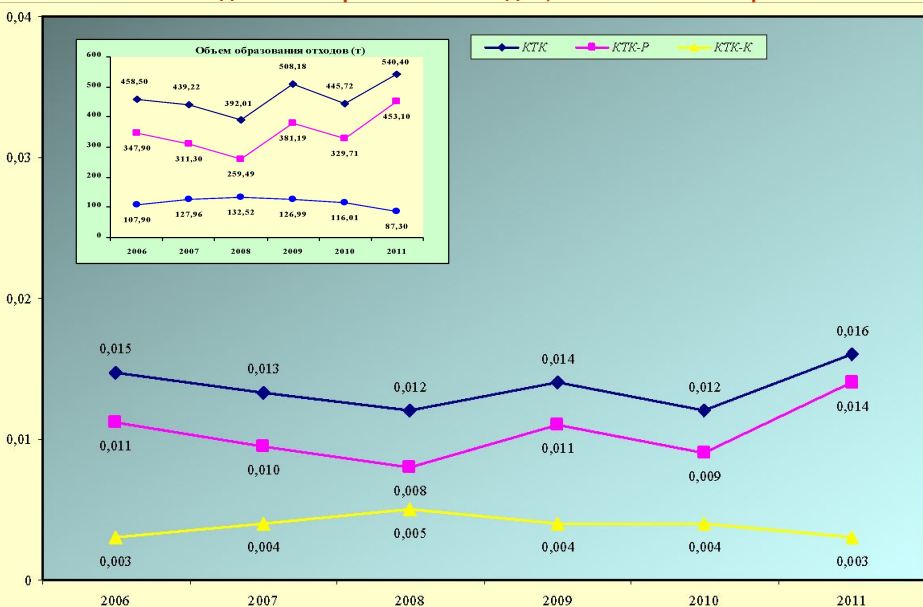

Результаты деятельности КТК в области охраны окружающей среды

Удельный выброс загрязняющих веществ (ЗВ) в атмосферу, тонн/тыс.тонн нефти

Удельное водопотребление, куб.м/тыс.тонн нефти

Удельное образование отходов, тонн/тыс. тонн нефти

Удельные экологические платежи, дол.США/тыс. тонн нефти

CPC Environmental Performance

Pollutant emissions, tons/ thousand tons of crude oil

Water consumption, cubic meters/ thousand tons of crude oil

Waste generation, tons/ thousand tons of crude oil

Environmental charges, USD/ thousand tons of crude oil