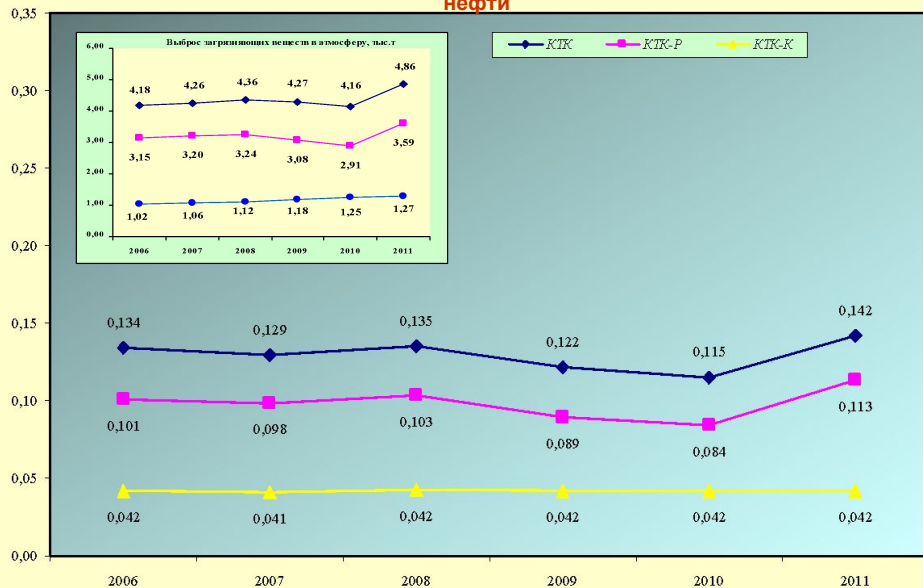

Результаты деятельности КТК в области охраны окружающей среды

Удельный выброс загрязняющих веществ (ЗВ) в атмосферу, тонн/тыс.тонн нефти

Удельное водопотребление, куб.м/тыс.тонн нефти

Удельное образование отходов, тонн/тыс. тонн нефти

Удельные экологические платежи, дол.США/тыс. тонн нефти

CPC Environmental Performance

Pollutant emissions, tons/ thousand tons of crude oil

Water consumption, cubic meters/ thousand tons of crude oil

Waste generation, tons/ thousand tons of crude oil