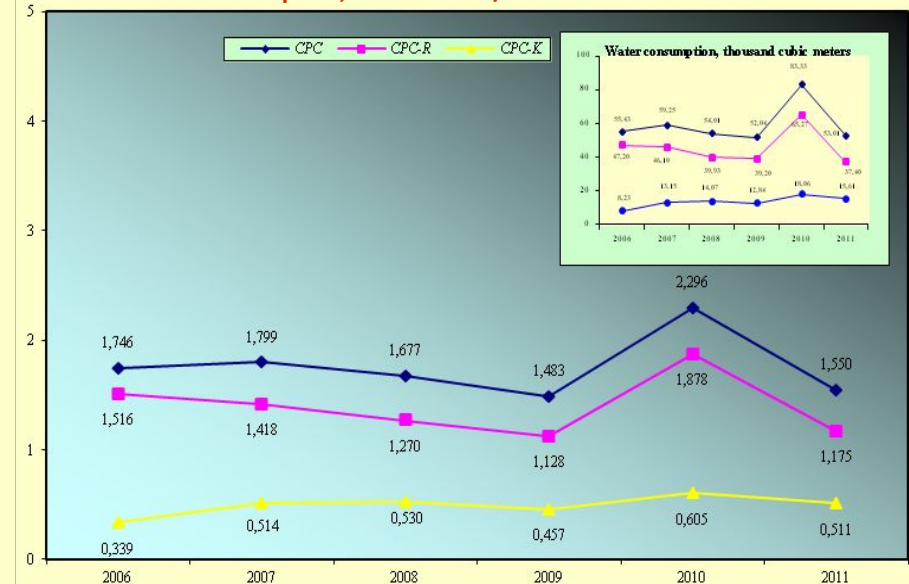

Результаты деятельности КТК в области охраны окружающей среды

Удельный выброс загрязняющих веществ (ЗВ) в атмосферу, тонн/тыс.тонн нефти

Удельное водопотребление, куб.м/тыс.тонн нефти

Удельное образование отходов, тонн/тыс. тонн нефти

Удельные экологические платежи, дол.США/тыс. тонн нефти

CPC Environmental Performance

Pollutant emissions, tons/ thousand tons of crude oil

Water consumption, cubic meters/ thousand tons of crude oil

Waste generation, tons/ thousand tons of crude oil