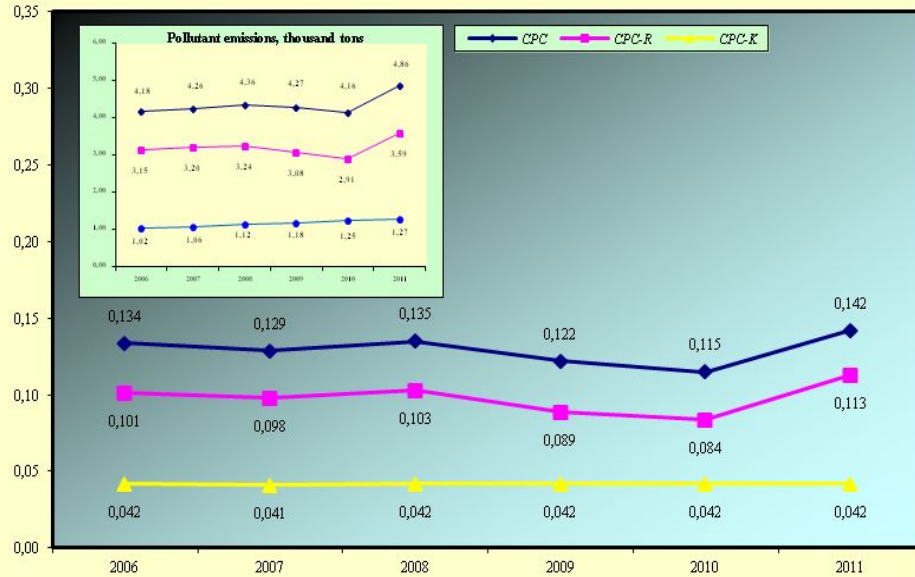

Результаты деятельности КТК в области охраны окружающей среды

Удельный выброс загрязняющих веществ (ЗВ) в атмосферу, тонн/тыс.тонн нефти

Удельное водопотребление, куб.м/тыс.тонн нефти

Удельное образование отходов, тонн/тыс. тонн нефти

Удельные экологические платежи, дол.США/тыс. тонн нефти

CPC Environmental Performance

Pollutant emissions, tons/ thousand tons of crude oil

Water consumption, cubic meters/ thousand tons of crude oil

Waste generation, tons/ thousand tons of crude oil