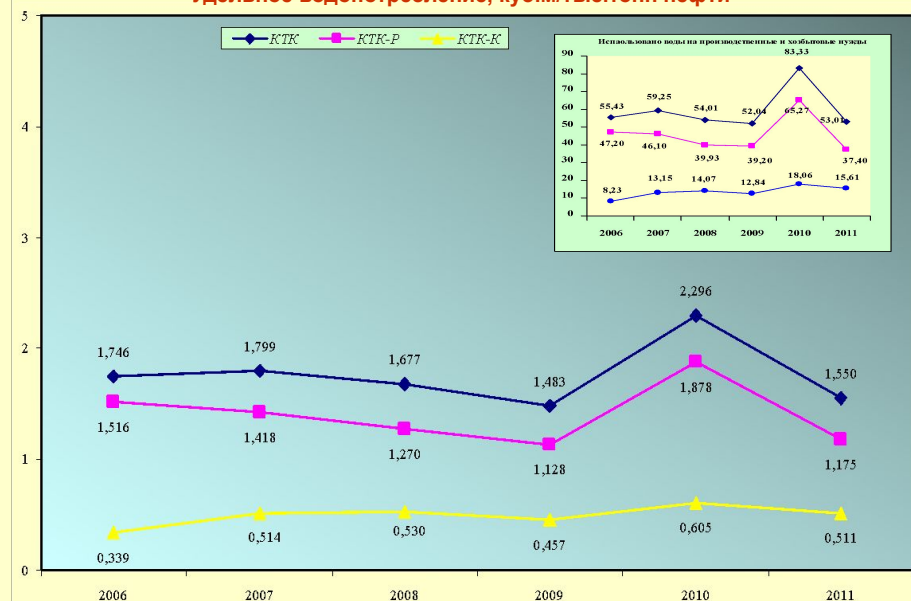

Результаты деятельности КТК в области охраны окружающей среды

Удельный выброс загрязняющих веществ (ЗВ) в атмосферу, тонн/тыс.тонн нефти

Удельное водопотребление, куб.м/тыс.тонн нефти

Удельное образование отходов, тонн/тыс. тонн нефти

Удельные экологические платежи, дол.США/тыс. тонн нефти

CPC Environmental Performance

Pollutant emissions, tons/ thousand tons of crude oil

Water consumption, cubic meters/ thousand tons of crude oil

Waste generation, tons/ thousand tons of crude oil