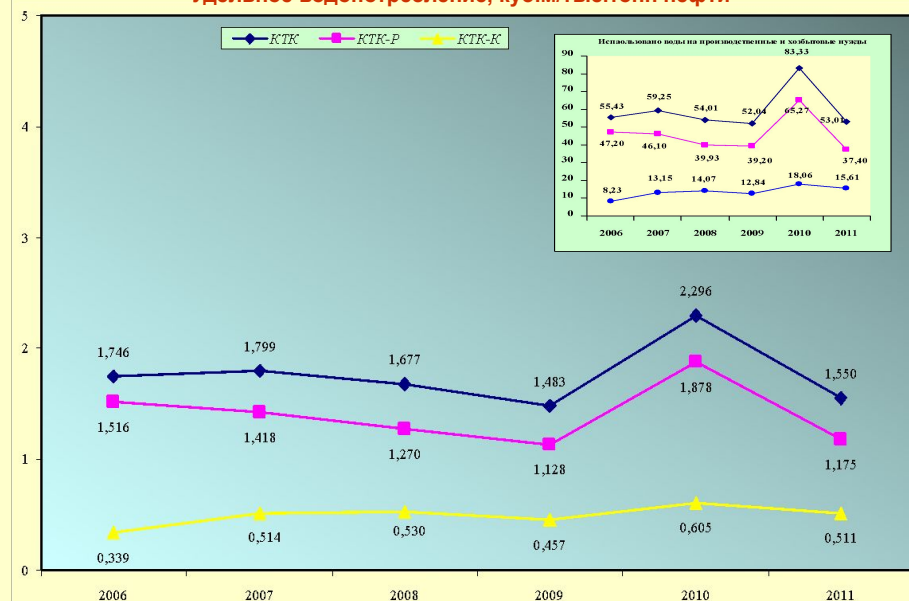

Результаты деятельности КТК в области охраны окружающей среды

Удельный выброс загрязняющих веществ (ЗВ) в атмосферу, тонн/тыс.тонн нефти

Удельное водопотребление, куб.м/тыс.тонн нефти

Удельное образование отходов, тонн/тыс. тонн нефти

Удельные экологические платежи, дол.США/тыс. тонн нефти

CPC Environmental Performance

Pollutant emissions, tons/ thousand tons of crude oil

Water consumption, cubic meters/ thousand tons of crude oil

Waste generation, tons/ thousand tons of crude oil