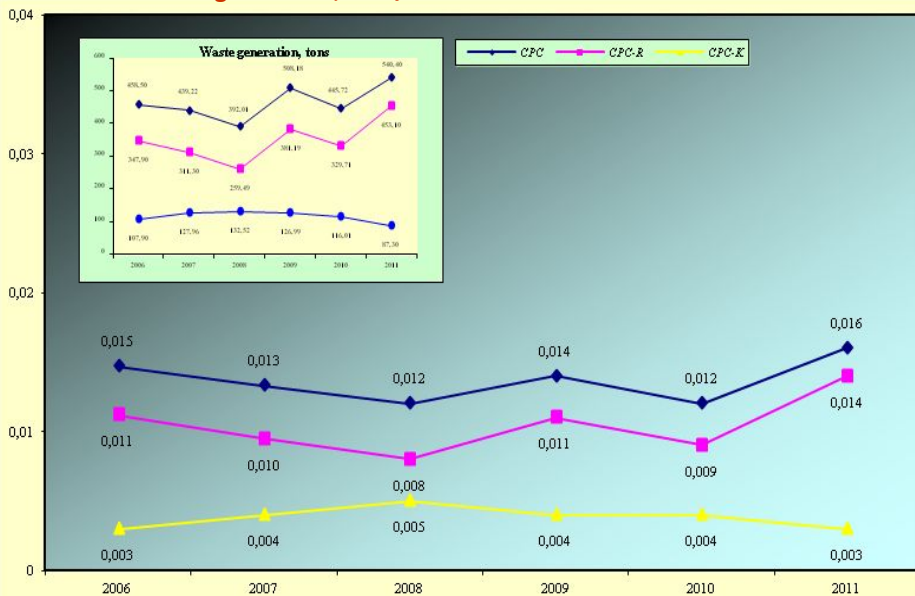

Результаты деятельности КТК в области охраны окружающей среды

Удельный выброс загрязняющих веществ (ЗВ) в атмосферу, тонн/тыс.тонн нефти

Удельное водопотребление, куб.м/тыс.тонн нефти

Удельное образование отходов, тонн/тыс. тонн нефти

Удельные экологические платежи, дол.США/тыс. тонн нефти

CPC Environmental Performance

Pollutant emissions, tons/ thousand tons of crude oil

Water consumption, cubic meters/ thousand tons of crude oil

Waste generation, tons/ thousand tons of crude oil