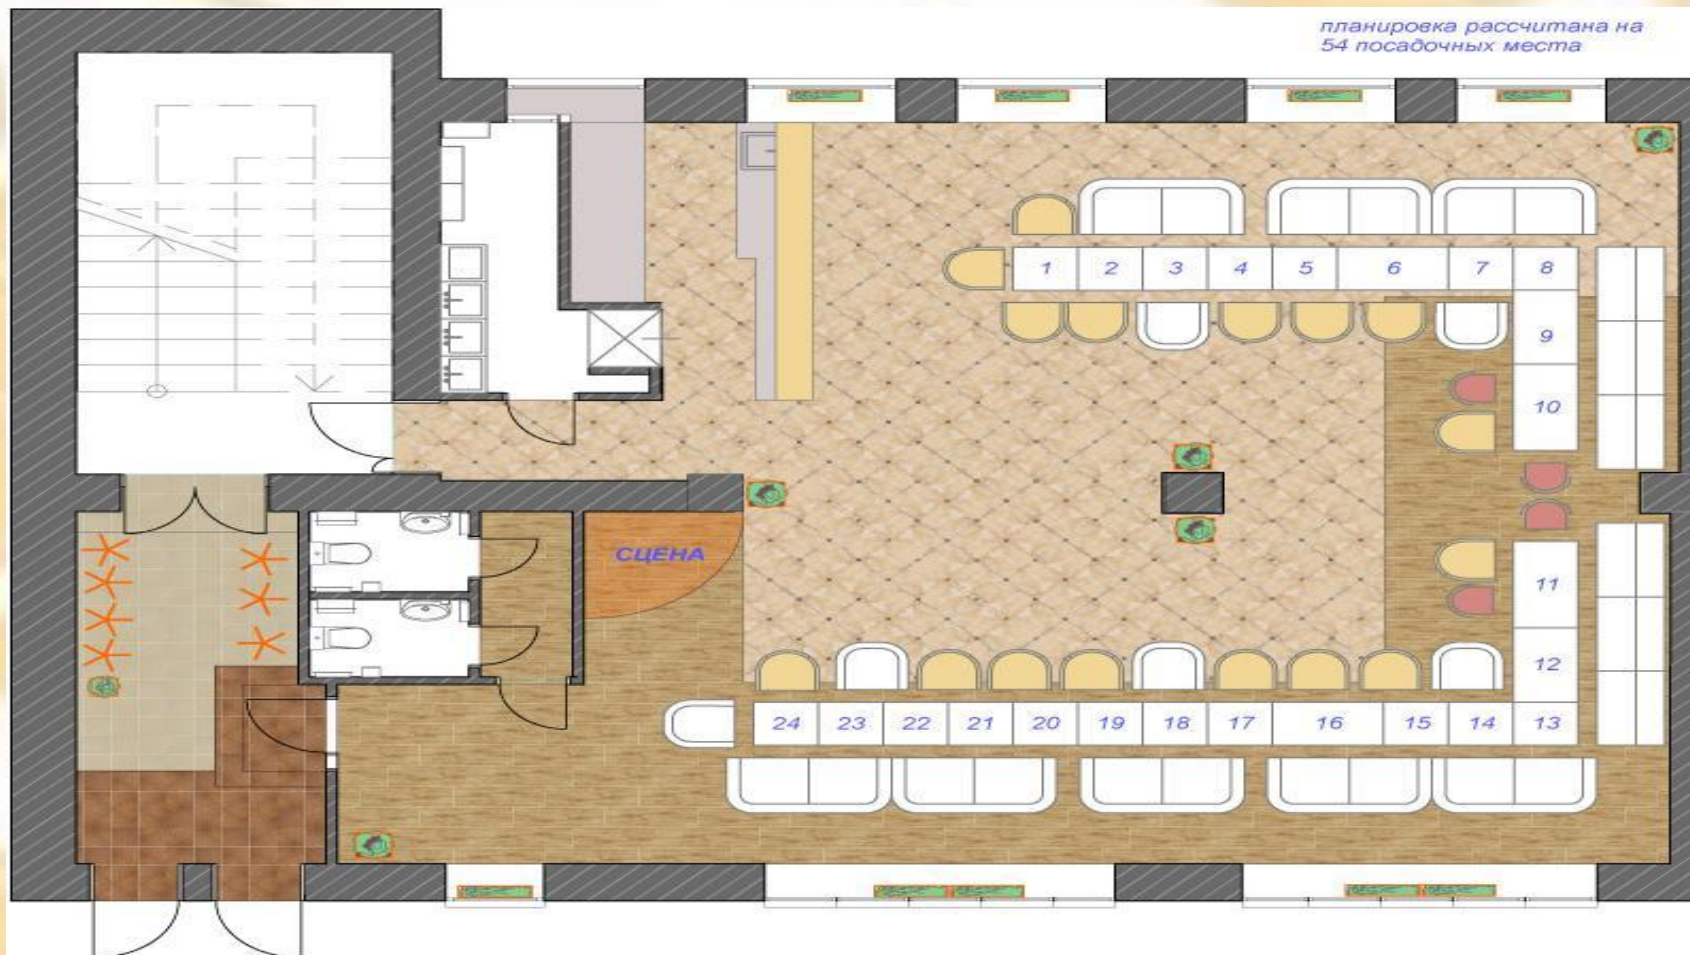

СХЕМА ЗАЛА ДЛЯ БАНКЕТА