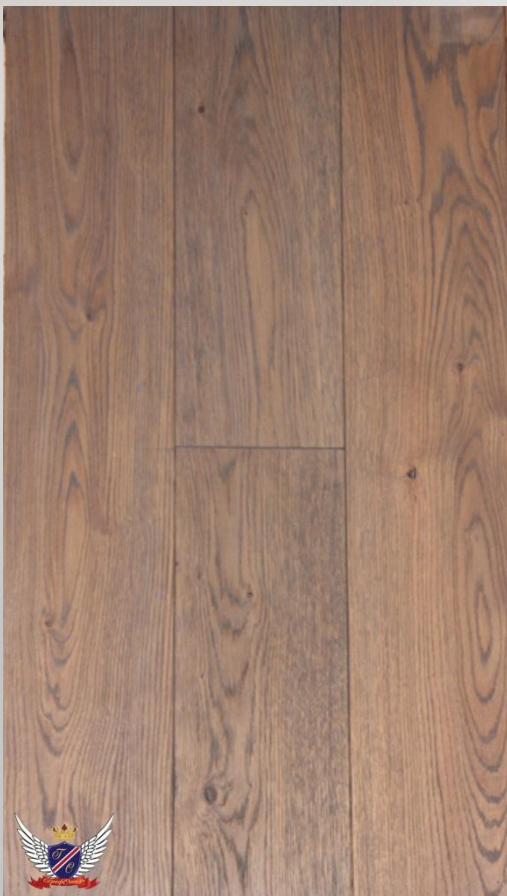

## **ДУБ СЕЛЕКТ БРАШИРОВАННЫЙ**

Длина: от 500 до 2000 (мм.)

Ширина: от 100 до 200 (мм)

Толщина: 20 (мм)

Покрытие: Масло-воск,

чёрный пигмент

## **ДУБ СЕЛЕКТ БРАШИРОВАННЫЙ**

Длина: от 500 до 2000 (мм.)

Ширина: от 100 до 200 (мм)

Толщина: 20 (мм)

Покрытие: Цветной масло-воск

**ДУБ НАТУР  
БРАШИРОВАННЫЙ**

Длина: от 500 до 2000 (мм.)

Ширина: от 100 до 200 (мм)