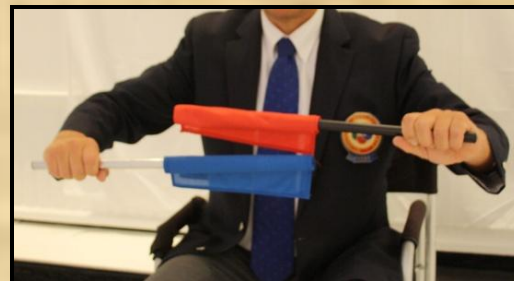

Бараку

Хансоку Чуй (Кат. 2)

Обзор изменений в Правилах по Кумитэ

Новое запрещенное поведение 2-й

Категории: **Пассивность!**

Сигнал Рефери – вращение кулаков перед грудью

Сигнал флажком – указание друг на друга внутрь и вращение