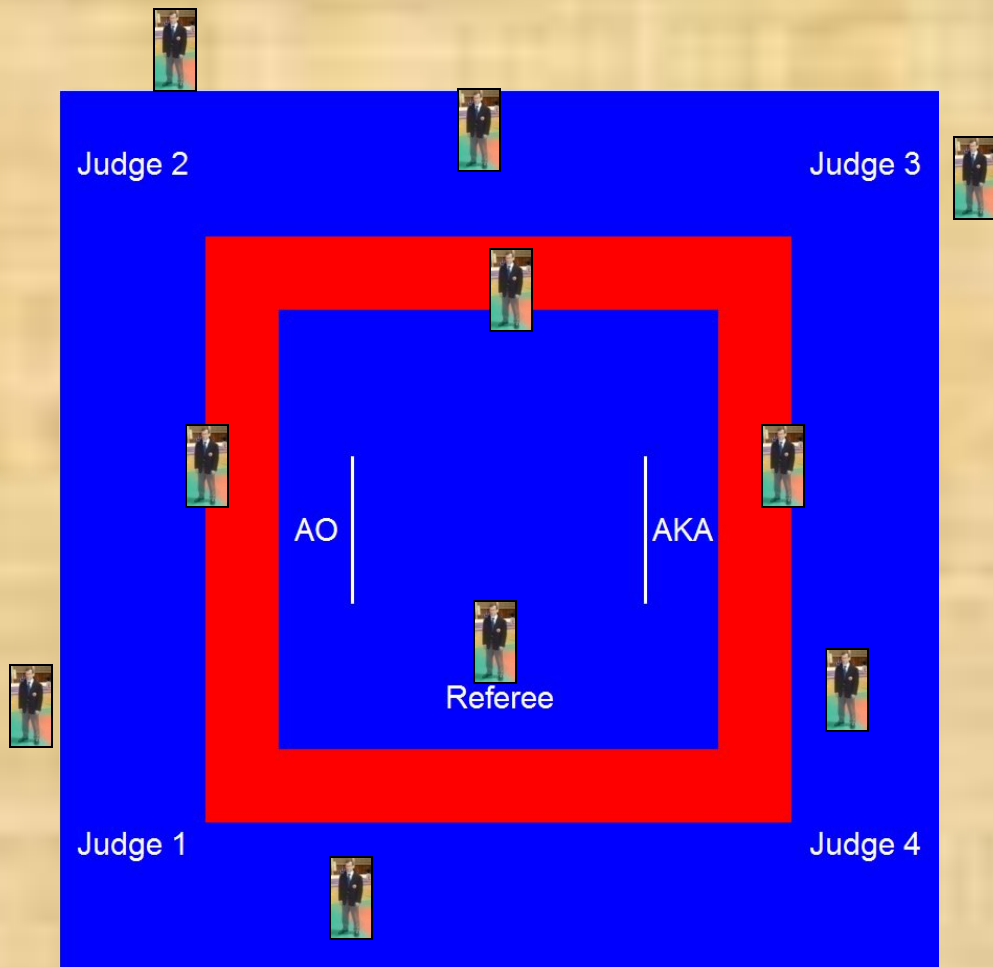

Рефери и Судьи

**В командных матчах
производится ротация
Судей, если позволяют
лицензии**

**(Контролер Поединка не участвует в
ротации)**

Рефери и Судьи

**Рефери может
двигаться по всему
татами, включая
зоны безопасности**