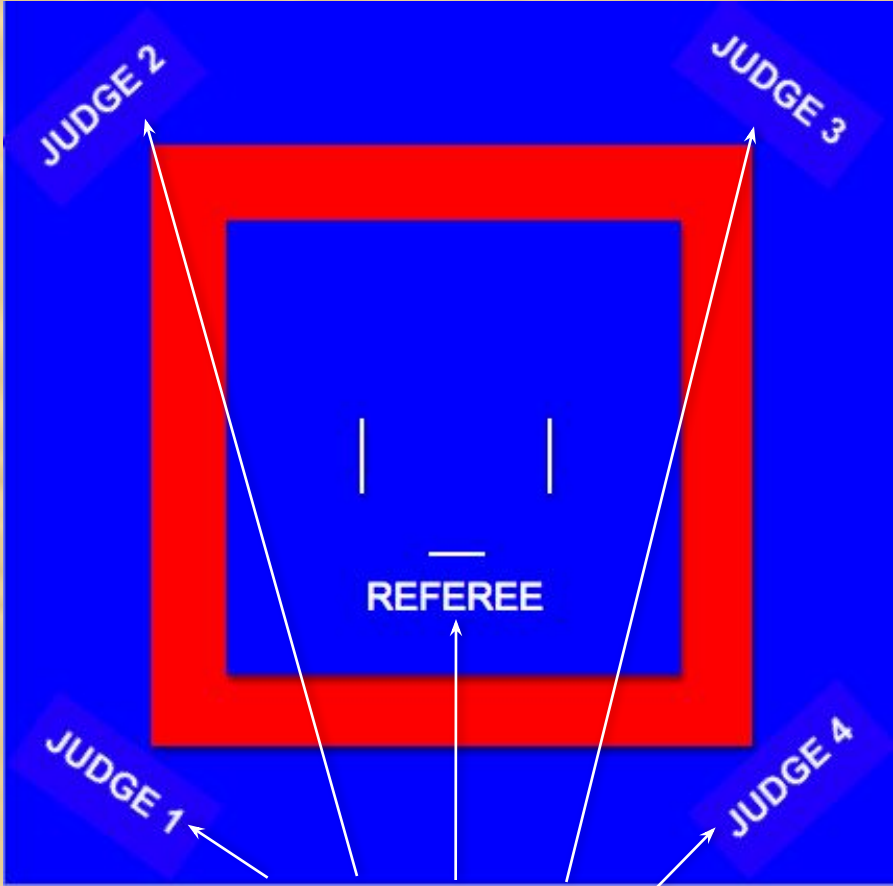

Тренер

Тренер

J1 J2 R J3 J4

MS (MS)

Officials' Table

SK