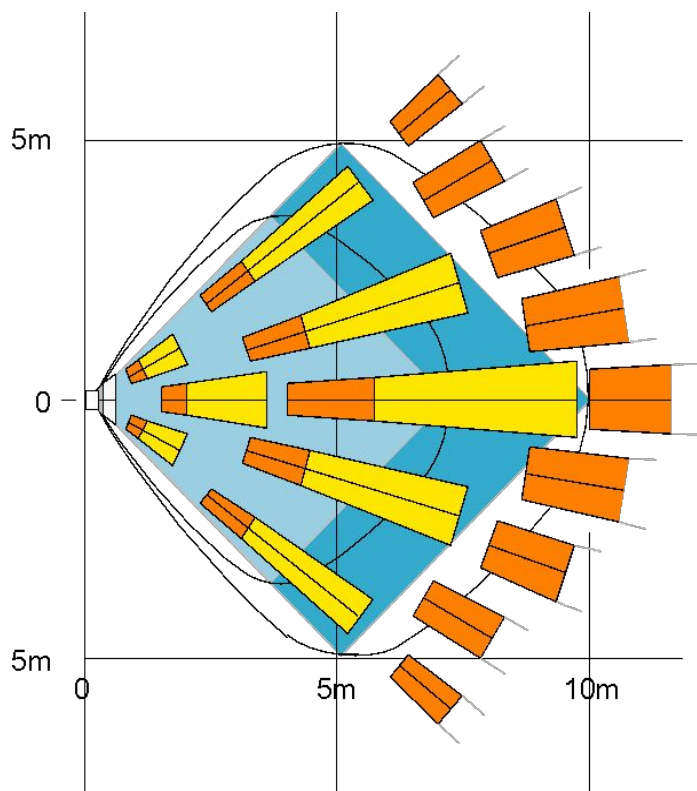

UR370 – диаграмма направленности

08/