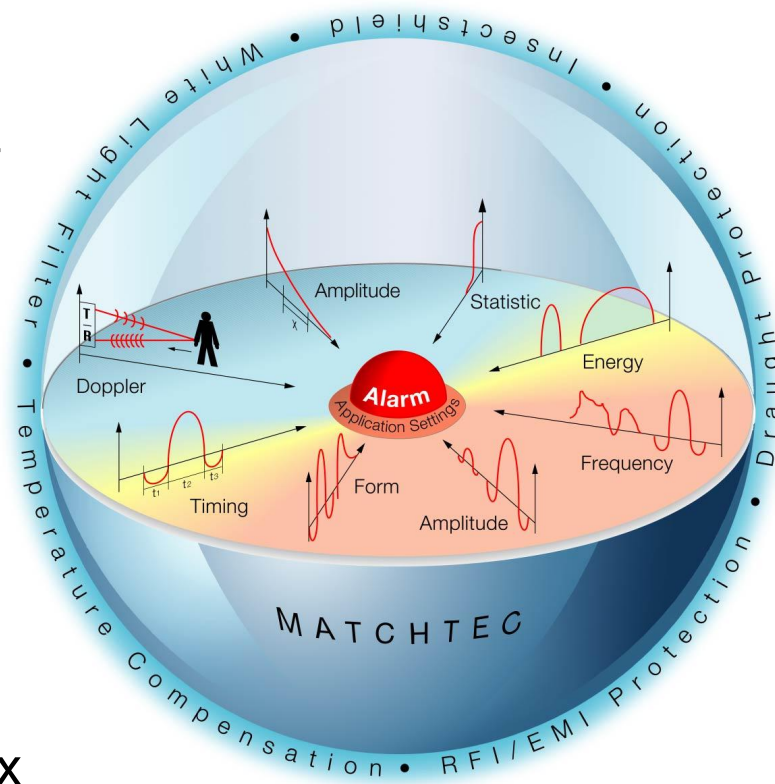

Компоненты системы обнаружения

08/

Философия Matchtec®

08/

Критерии Matchtec®

- СВЧ / Ультразвук
 - Доплера эффект
 - Амплитуда
 - Статистика

- ИК
 - Амплитуда
 - Частота
 - Время
 - Форма
 - Энергия

08/

Обработка сигналов Matchtec®

- сигналы поступающие с разных каналов имеют весовые коэфф. согласно с направлением движения объекта, что позволяет говорить о высочайшей способности обнаружения
- анализируются только недвусмысленные сигналы по обоим каналам
- максимальная гибкость при выборе места установки (направление движения нарушителя)
- максимальная защита от внешних помех

Интеллекгентный анализ
для надежного обнаружения и
отсутствия ложных тревог

08/

LM100 – СВЧ/ИК Matchtec детектор

- Дальность: регулируемая 6/9/12 м
- Сменные линзы:
 - веер, коридор, аллея для животных
- Контроль зоны “пропалзания”
- Температурная компенсация
- Защита от насекомых
- Самотестирование и контроль
- Кронштейны (потолочный, настенный)
- Диапазон температур –20 ... +55гр
- Объекты: **Класс В**

08/

UP370 – УЗ/ИК Matchtec детектор

- Черное зеркало 10 м (6м с адаптером)
- 4 установки Matchtec по чувствительности
- Простой и безопасный монтаж
- Полная защита от насекомых
- Установка дополнительных контактов
- Самотестирование и контроль
- UP370T с двойным антимаскингом
- Кронштейны (потолочный, настенный)
- Диапазон скоростей 0.1 ... 4.0 м/с
- Диапазон температур –20 ... +55гр
- объекты: **Высший класс С-S / банки, музеи, военные объекты, и.т.д**