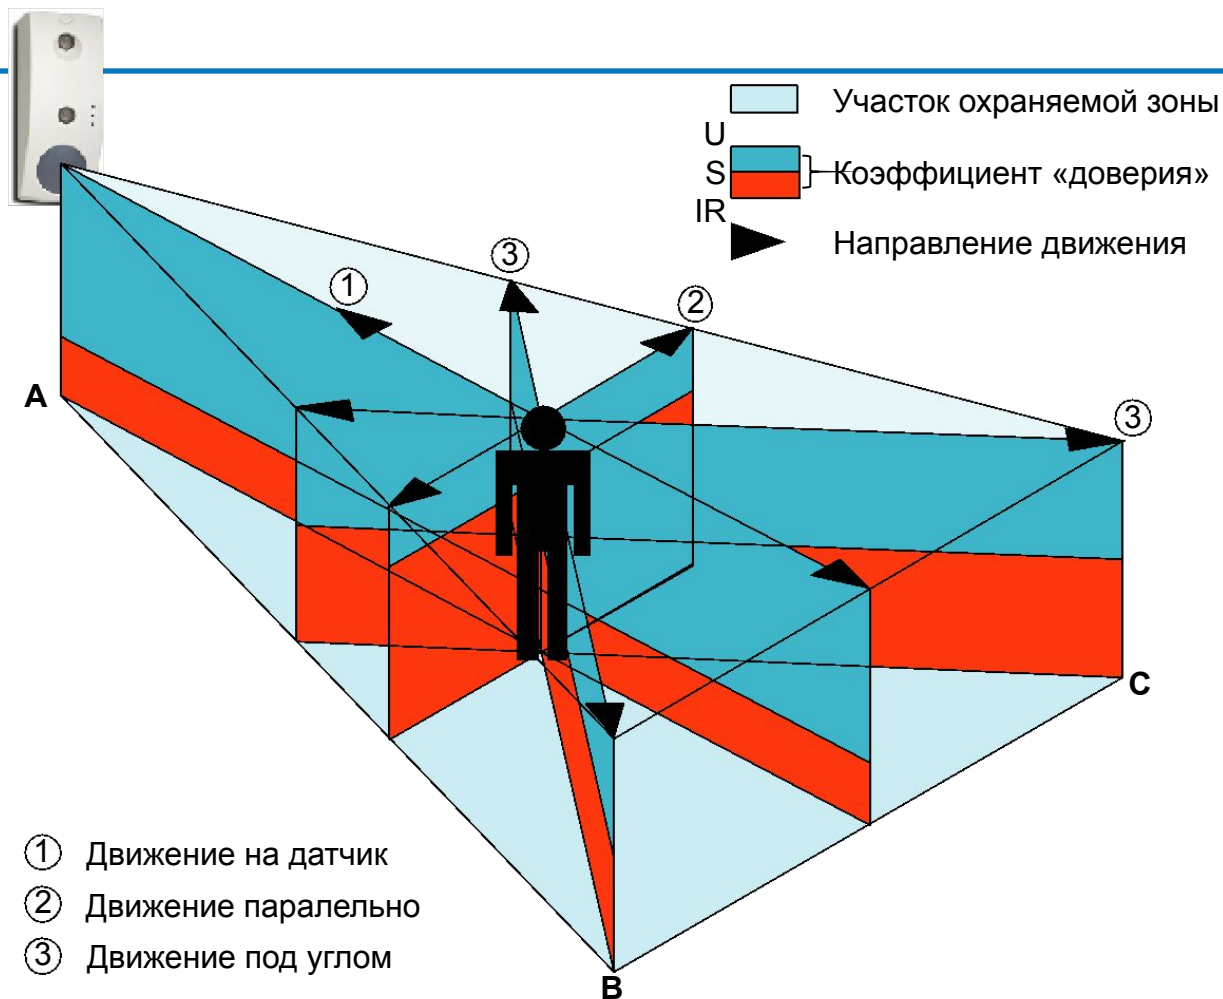

MATCHTEC®

08/