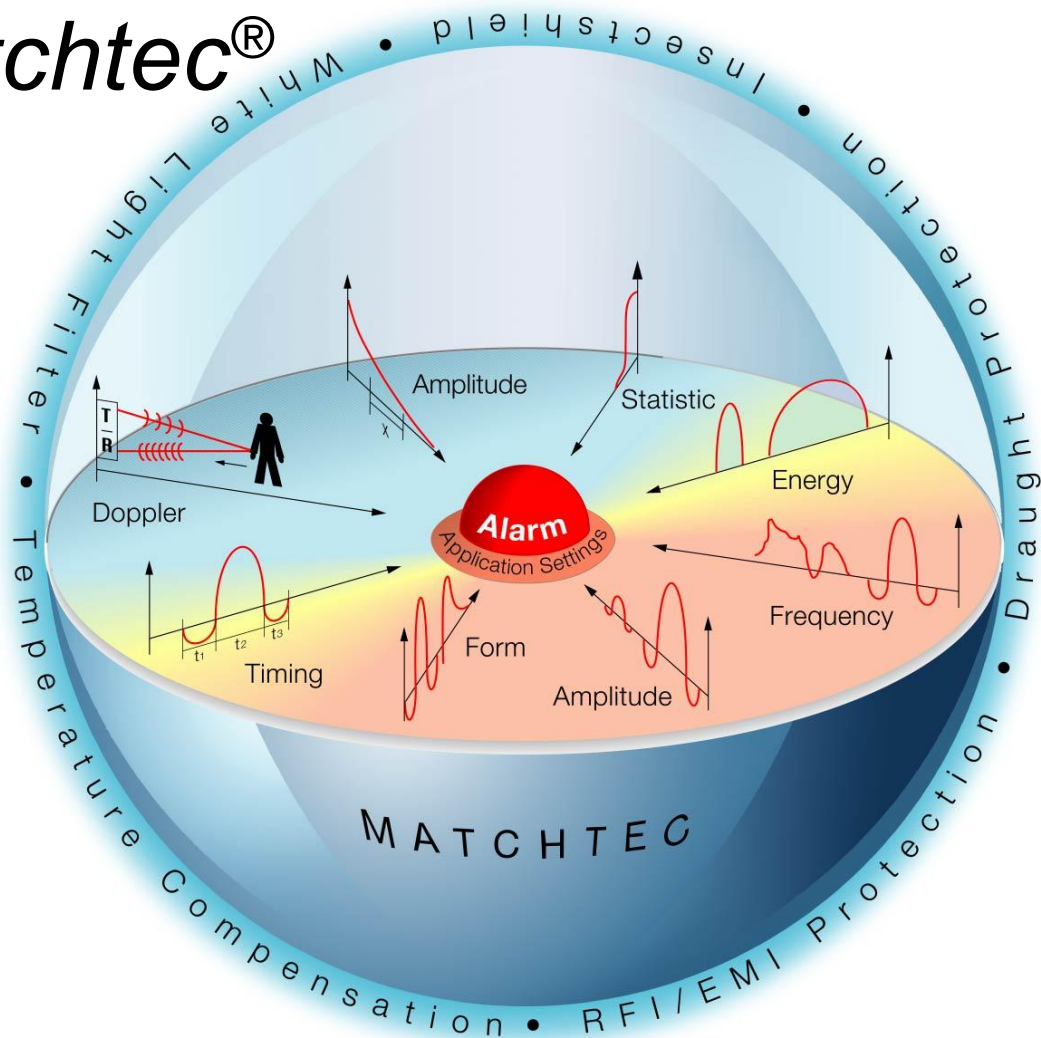

Компоненты системы обнаружения

08/

Философия Matchtec®

08/

Критерии Matchtec®

- СВЧ / Ультразвук
 - Доплера эффект
 - Амплитуда
 - Статистика

- ИК
 - Амплитуда
 - Частота
 - Время
 - Форма
 - Энергия

08/

Обработка сигналов Matchtec®

- сигналы поступающие с разных каналов имеют весовые коэфф. согласно с направлением движения объекта, что позволяет говорить о высочайшей способности обнаружения
- анализируются только недвусмысленные сигналы по обоим каналам
- максимальная гибкость при выборе места установки (направление движения нарушителя)
- максимальная защита от внешних помех

Интеллекгентный анализ
для надежного обнаружения и
отсутствия ложных тревог

08/

LM100 – СВЧ/ИК Matchtec детектор

- Дальность: регулируемая 6/9/12 м
- Сменные линзы:
 - веер, коридор, аллея для животных
- Контроль зоны “пропалзания”
- Температурная компенсация
- Защита от насекомых
- Самотестирование и контроль
- Кронштейны (потолочный, настенный)
- Диапазон температур –20 ... +55гр
- Объекты: **Класс В**

08/

UP370 – УЗ/ИК Matchtec детектор

- Черное зеркало 10 м (6м с адаптером)
- 4 установки Matchtec по чувствительности
- Простой и безопасный монтаж
- Полная защита от насекомых
- Установка дополнительных контактов
- Самотестирование и контроль
- UP370T с двойным антимаскингом
- Кронштейны (потолочный, настенный)
- Диапазон скоростей 0.1 ... 4.0 м/с
- Диапазон температур –20 ... +55гр
- объекты: **Высший класс С-S / банки, музеи, военные объекты, и.т.д**