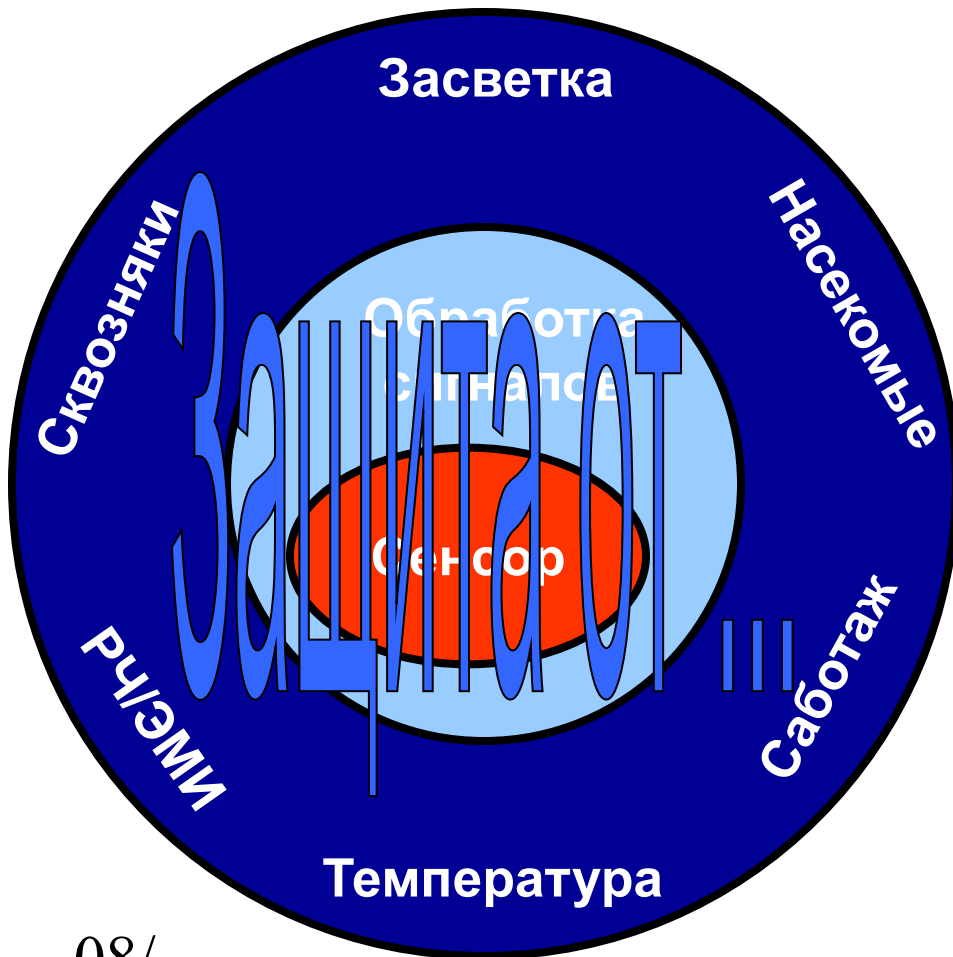

Компоненты системы обнаружения

08/

Философия Matchtec®

08/

Критерии Matchtec®

- СВЧ / Ультразвук
 - Доплера эффект
 - Амплитуда
 - Статистика

- ИК
 - Амплитуда
 - Частота
 - Время
 - Форма
 - Энергия

08/

Обработка сигналов Matchtec®

- сигналы поступающие с разных каналов имеют весовые коэфф. согласно с направлением движения объекта, что позволяет говорить о высочайшей способности обнаружения
- анализируются только недвусмысленные сигналы по обоим каналам
- максимальная гибкость при выборе места установки (направление движения нарушителя)
- максимальная защита от внешних помех

Интеллекгентный анализ
для надежного обнаружения и
отсутствия ложных тревог

08/

LM100 – СВЧ/ИК Matchtec детектор

- Дальность: регулируемая 6/9/12 м
- Сменные линзы:
 - веер, коридор, аллея для животных
- Контроль зоны “пропалзания”
- Температурная компенсация
- Защита от насекомых
- Самотестирование и контроль
- Кронштейны (потолочный, настенный)
- Диапазон температур –20 ... +55гр
- Объекты: **Класс В**