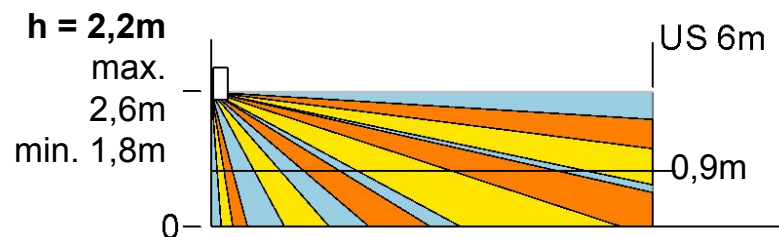

UP370 – уменьшение дальности

08/