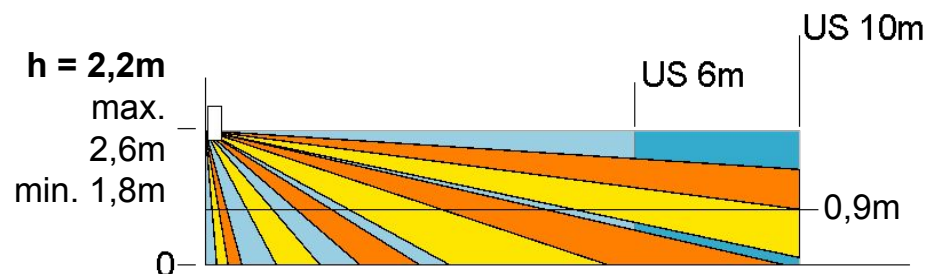

UR370 – диаграмма направленности

08/