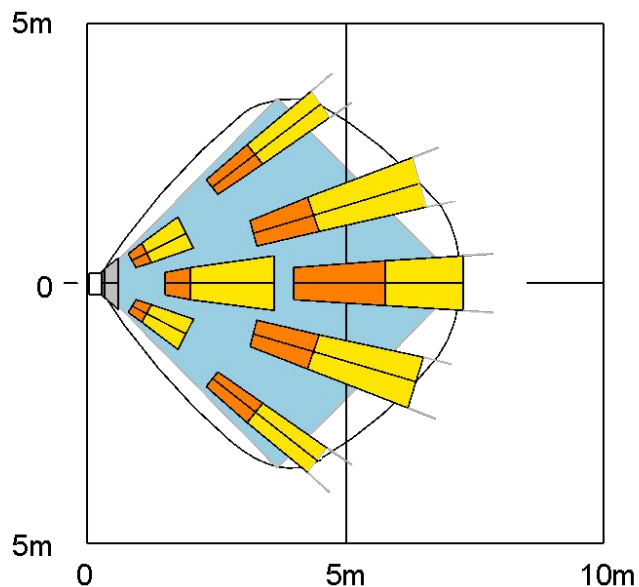

UP370 – уменьшение дальности

08/