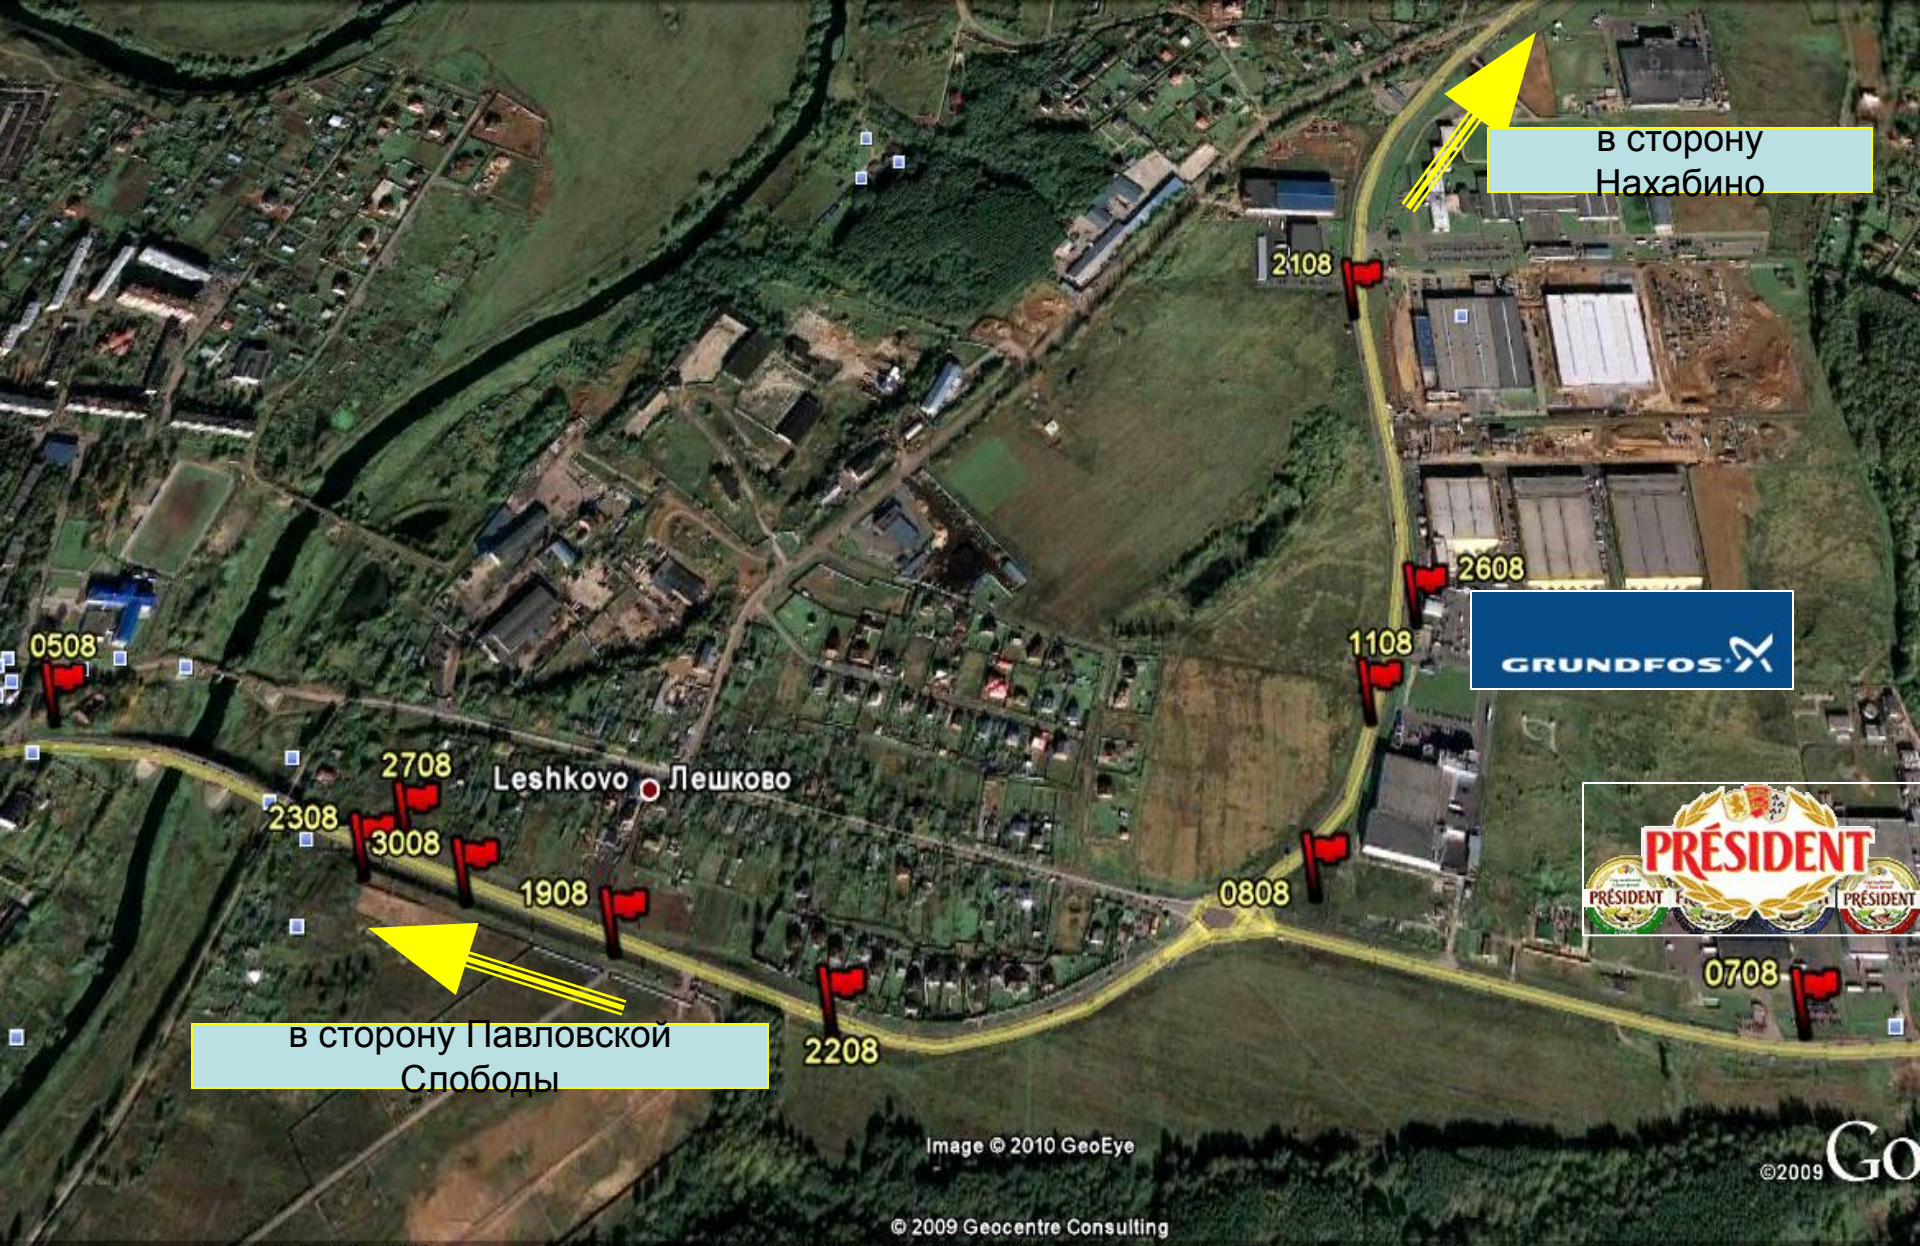

Image © 2010 GeoEye

При въезде в поселок Павловская слобода.
5 км от съезда с Новорижского шоссе.

в сторону
Нахабино

в сторону Павловской
Слободы

Дорога от кругового движения в сторону Нахабино
и к поселку Павловская слобода