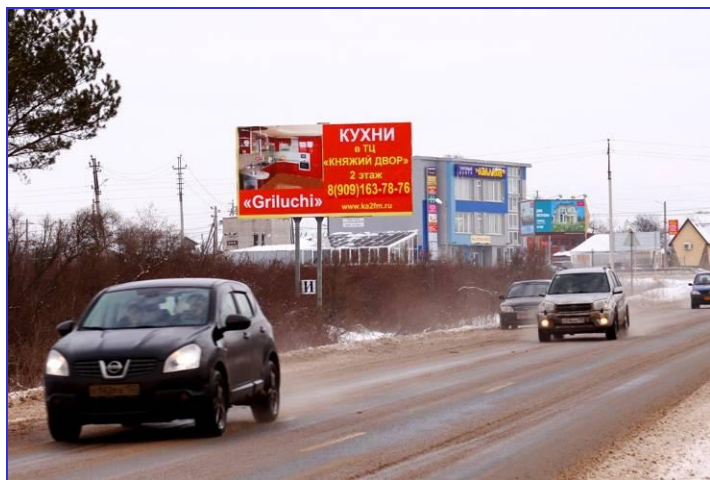

№ 3408 А

№ 3208 Б