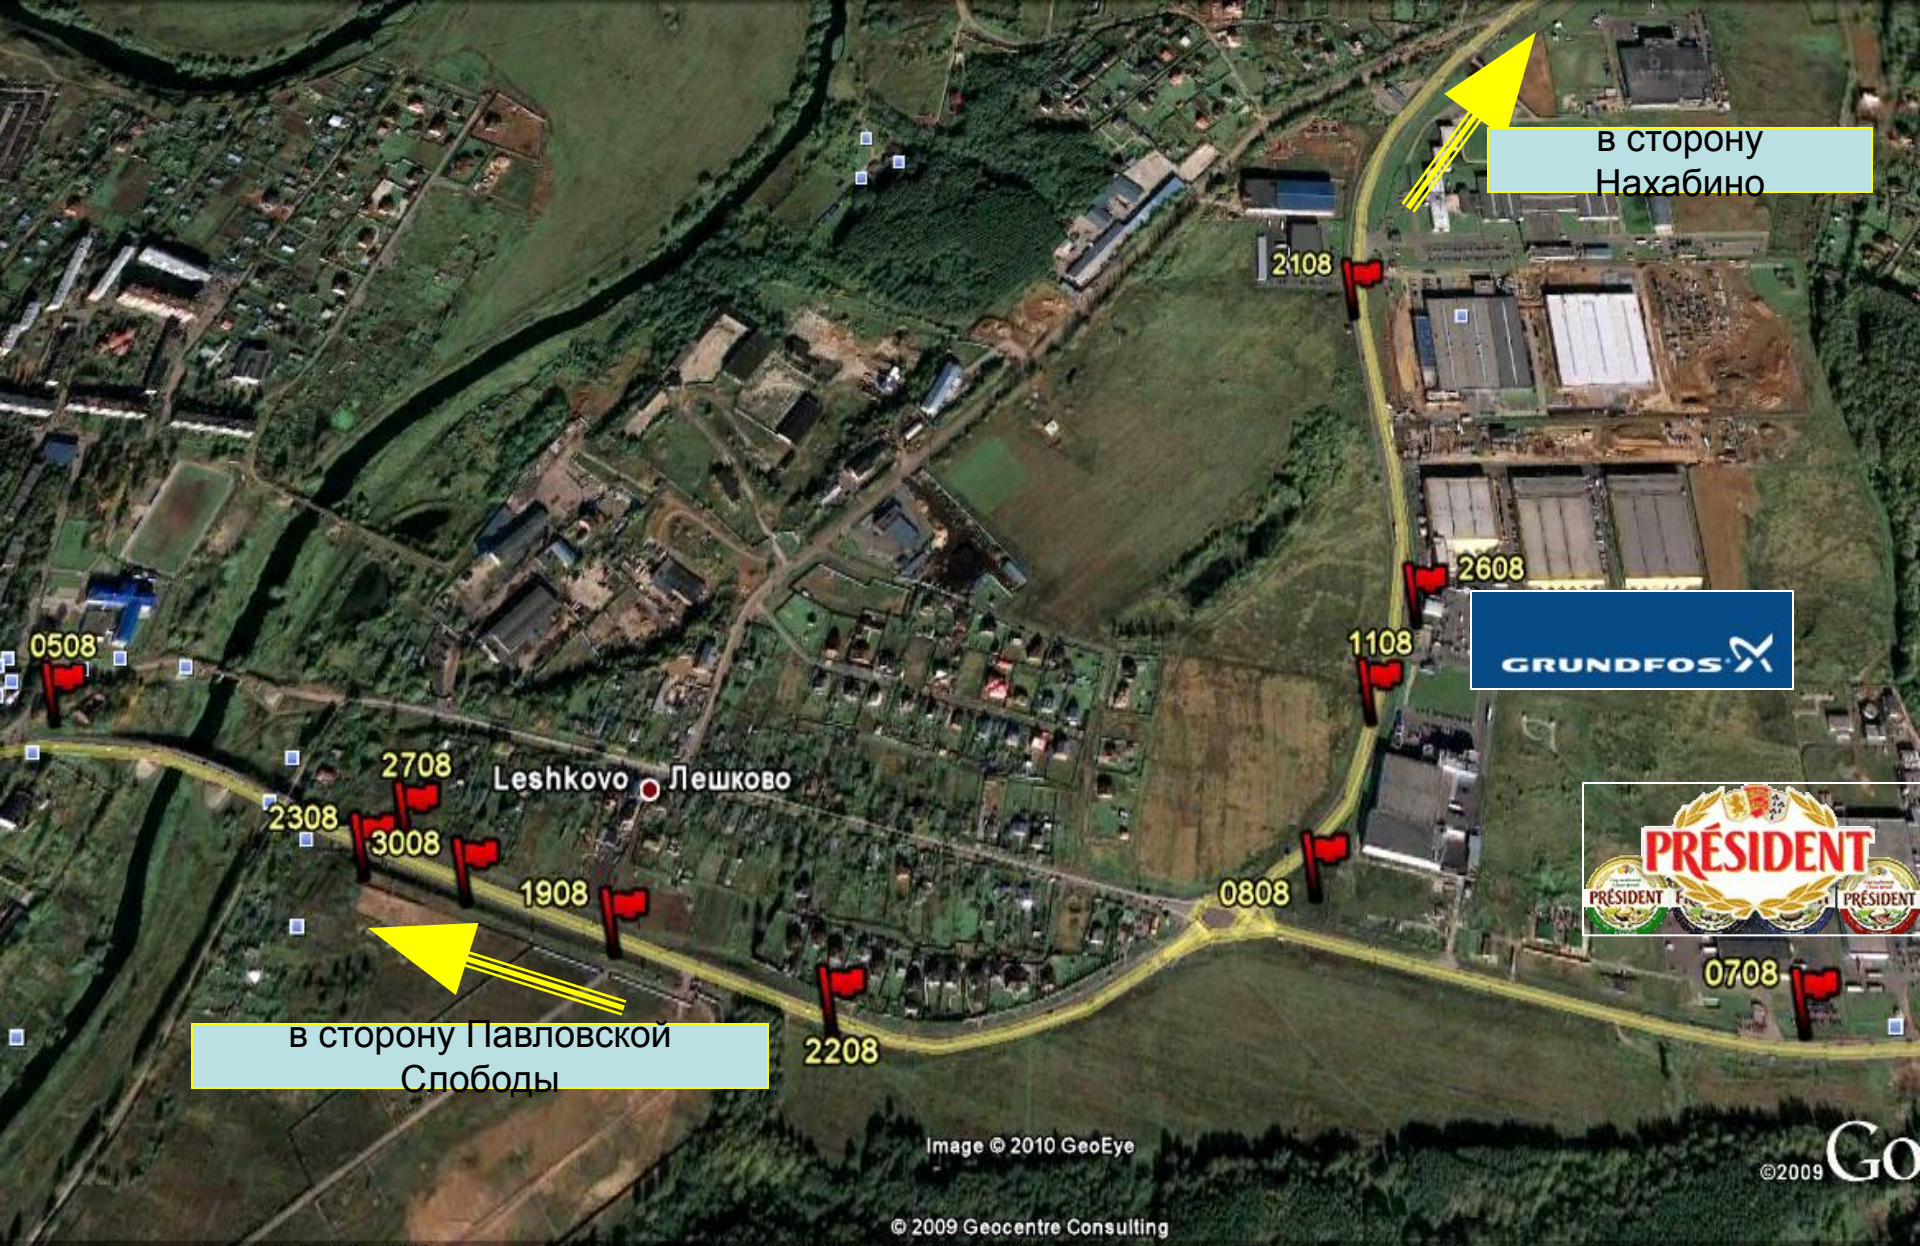

Image © 2010 GeoEye

При въезде в поселок Павловская слобода.
5 км от съезда с Новорижского шоссе.

Дорога от кругового движения в сторону Нахабино
и к поселку Павловская слобода

поселок
«Павловы озера»

Lobanovo