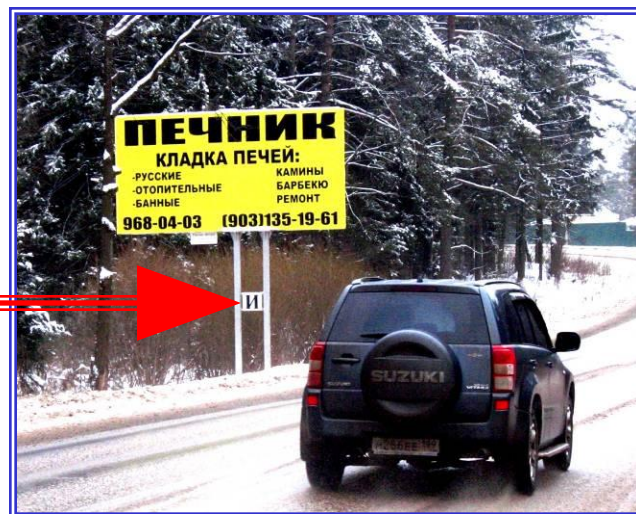

Вы всегда с легкостью узнаете наши рекламные конструкции.

Буква «И» на опоре рекламного щита – фирменный знак компании «Промо Истра»

Если вы уже выбрали понравившийся вам щит, обратите внимание на табличку, размещенную в нижней части рекламной конструкции. На ней указан номер щита, а также его сторона (А или Б).